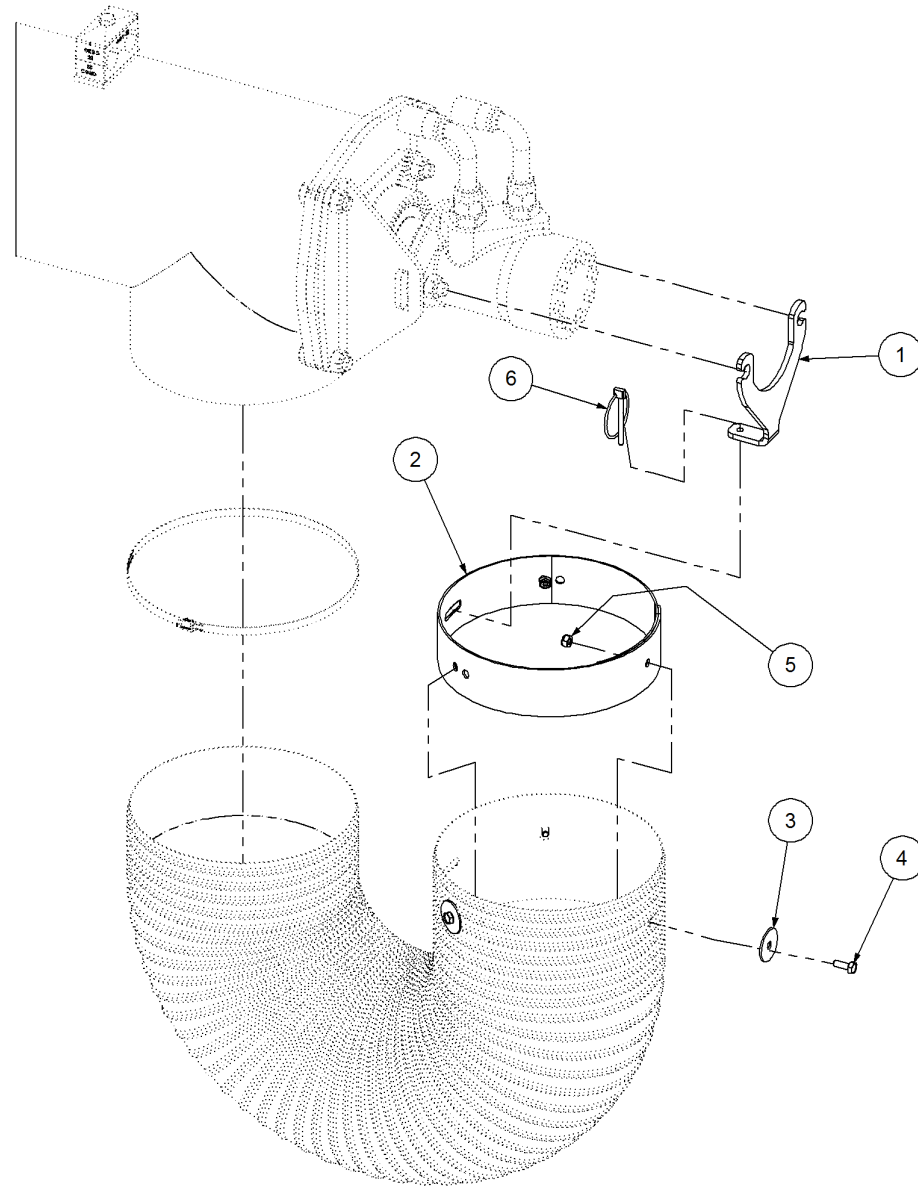

Key	Part Number	Description	Qty
-----	-------------	-------------	-----

P/N 260902100 Auger Barrel Assy 8"

P/N 260902100 Auger Barrel Assy 8"

Key	Part Number	Description	Qty
1	260902101	Auger Barrel 8"	1
2	260902133	Auger Flighting 8"	1
3	136620800	Bearing Housing	1
4	135420824	Bearing - 1-1/2" ID	1
5	260902125	Flange	1
6	260902192	Connector Shaft	1
7	260902193	Torque Arm	1
8	260902194	Torque Arm Retainer	2
9	156243220	Clamp Pipe Double 22 Dia	4
10	156263000	Clamp Top Plate	4
11	151600035	Hydraulic Hose & Fittings Kit	1
12	260902199	Motor - Hydraulic	1
13	260902197	Valve - Directional Control	1
14	050080458	Bolt Hex Hd M8 x 45	1
15	260902144	Valve Control Rod	1
16	260902149	Output Sector	1
17	260902150	Input Sector	1
18	197020115	Lid Handle Grip	1
19	260902117	Auger Mesh Cover	1
20	096008031	U Clip	6
21	085108000	Flat Washer 8 ID	9
22	080120800	Nut M8 Nyloc	12
23	080121200	Nut M12 Nyloc	14
24	050080208	Bolt Hex Hd M8 x 20	6
25	050120408	Bolt Hex Hd M12 x 40	12
26	050080308	Bolt Hex Hd M8 x 30	1
27	050080608	Bolt Hex Hd M8 x 60	5
28	085112000	Flat Washer 12 ID	8
29	050120608	Bolt Hex Hd M12 x 60	2

Key	Part Number	Description	Qty
-----	-------------	-------------	-----

P/N 260902212

Auger Spout Hookup Kit

Key	Part Number	Description	Qty
1	260902208	Mount Plate	1
2	260902209	Ring	1
3	035106322	Flat Washer 1/4" ID	3
4	050060168	Bolt Hex Hd M6 x 16	3
5	080120600	Nut M6 Nyloc	3
6	095104500	Lynch Pin 4.5mm	1