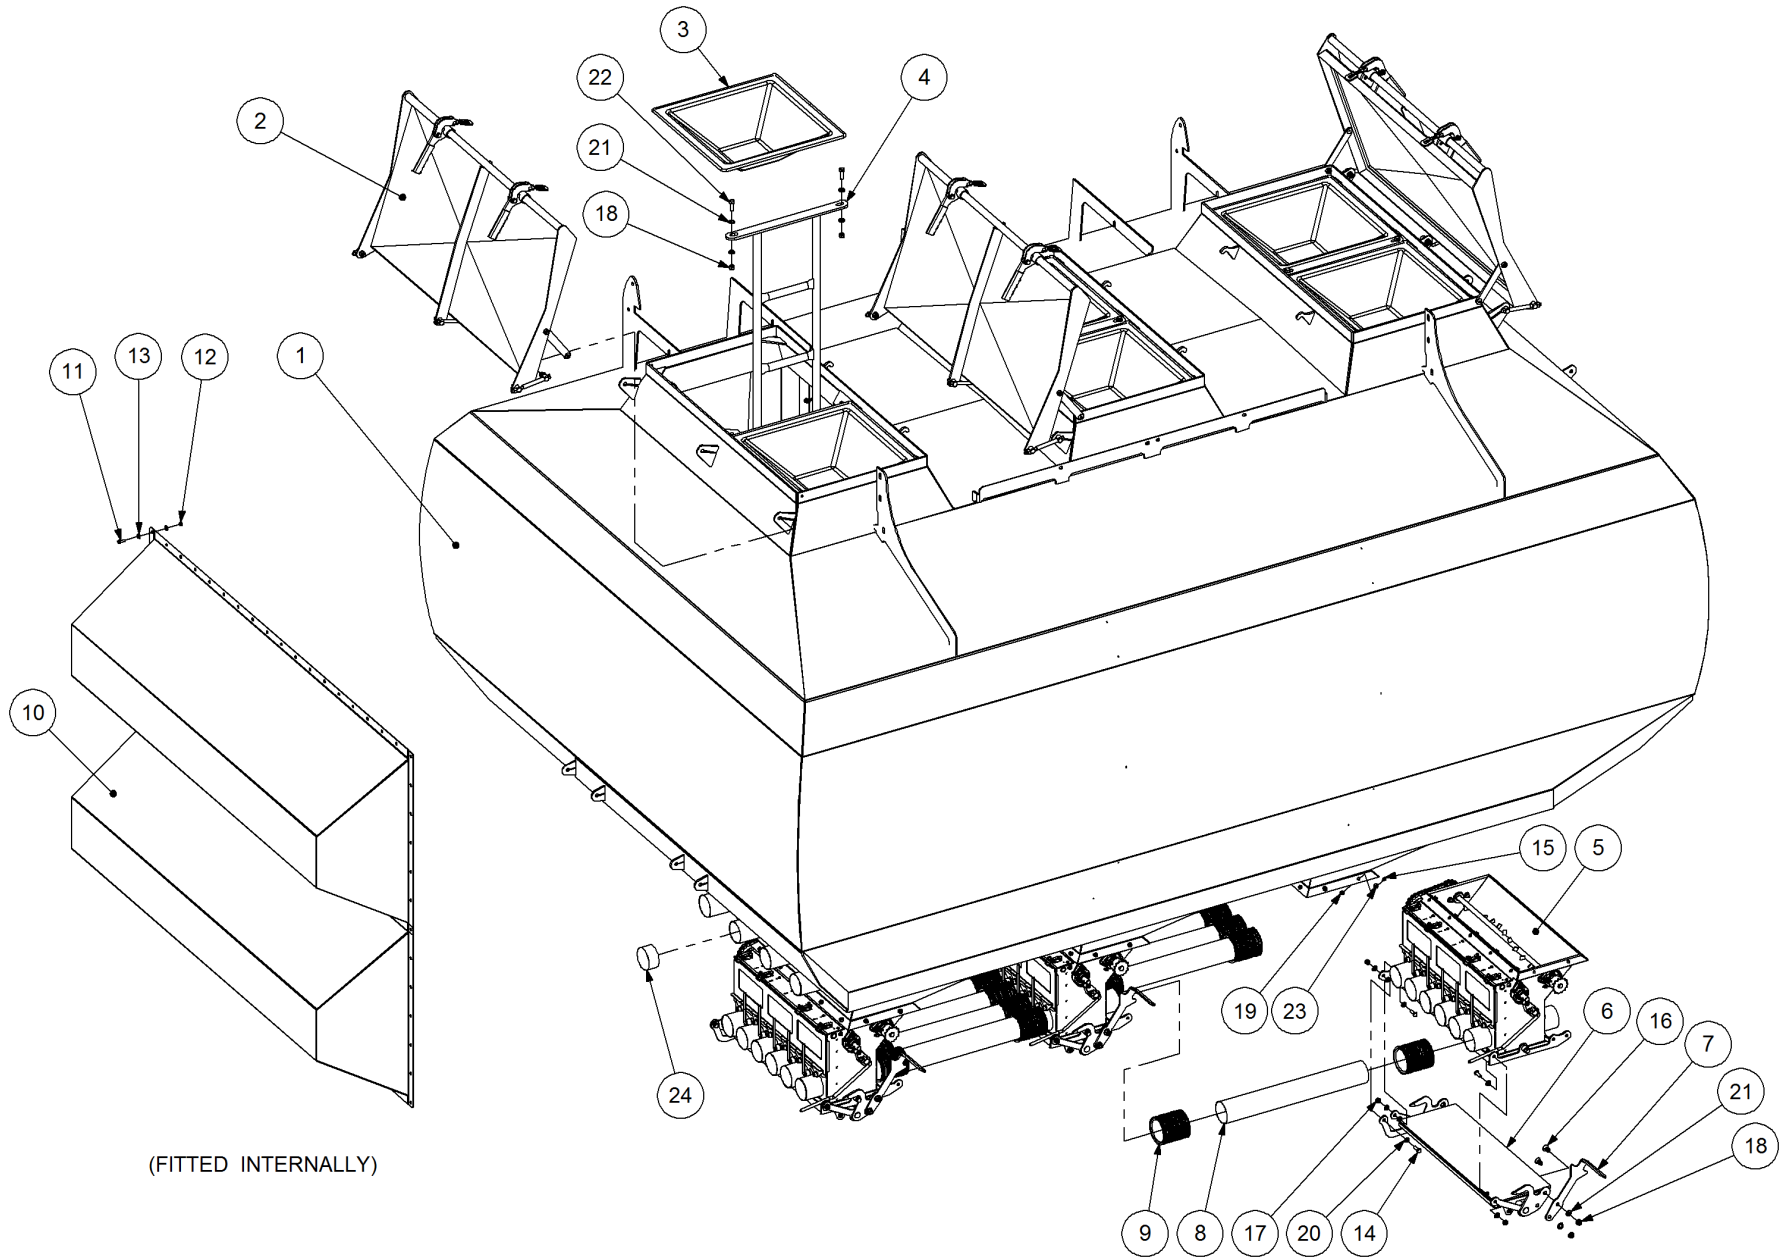

Key	Part Number	Description	Qty
-----	-------------	-------------	-----

(FITTED INTERNALLY)

P/N 200123250

Bin Sub Assembly - 12000 3 Bin

Key	Part Number	Description	Qty
1	200123001	Bin - 12000 3 Bin	1
2	203900000	Lid Assy - Large	3
3	203155001	Wire Basket	6
4	202121001	Ladder	3
5	208600001	Metering Unit Assy - 6 Way (less Bottom Door)	3
6	208600023	Bottom Door & Shaft - 6 Way	3
7	208400065	Metering Unit Bottom Door Handle	3
8	208000540	Metering Unit Flow Thru Tube	12
9	208000090	Joiner Hose	24
10	207122001	Bin Divider	4
11	000060195	Bolt Hex Hd 1/4" UNC x 3/4"	154
12	030130061	Nut 1/4" UNC Nyloc	154
13	035106161	Flat Washer 1/4" ID	308
14	050080258	Bolt Hex Hd M8 x 25	9
15	010106012	Cap Screw 1/4" UNC x 1/2"	42
16	062110025	Cap Screw Csk Hd M10 x 25	6
17	080120800	Nut M8 Nyloc	9
18	080121000	Nut M10 Nyloc	12
19	030110061	Nut 1/4" UNC	27
20	085108000	Flat Washer 8 ID	27
21	085110000	Flat Washer 10 ID	18
22	050100308	Bolt Hex Hd M10 x 30	6
23	035106151	Flat Washer 1/4" ID	42
24	197000762	Blank Off Cap 3" Black	6