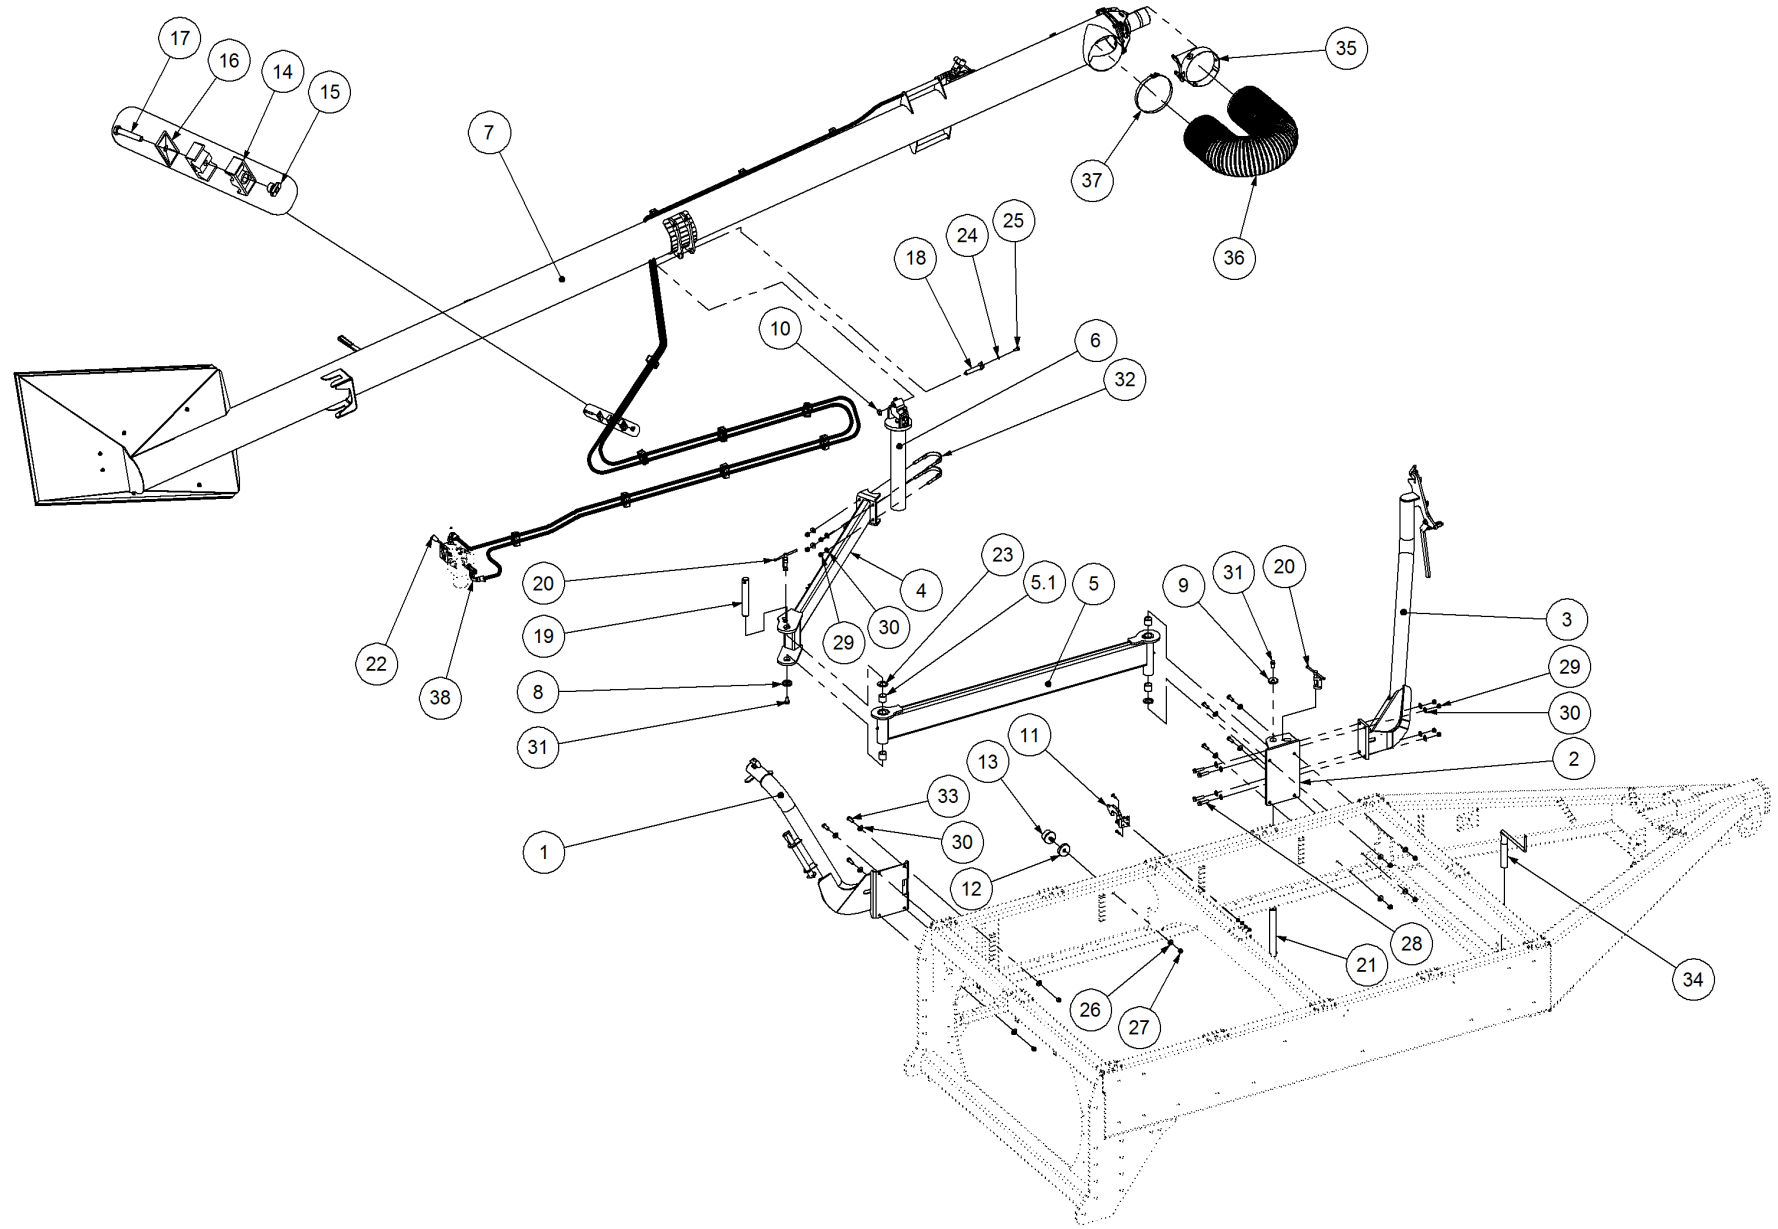

P/N 265903000 Auger Kit 8" - LH

Key	Part Number	Description	Qty	Key	Part Number	Description	Qty
1	260903040	Rear Mount Arm - LH	1	32	260902160	U Bolt M12 x 3" Dia	2
2	260903035	Auger Arm Pivot - LH	1	33	050120408	Bolt Hex Hd M12 x 40	8
3	260903200	Front Mount Arm - LH	1	34	208400041	Crank Handle - Long	1
4	260903025	Centre Pivot Arm - LH	1	35	260902212	Auger Spout Hookup Kit	1
5	260903021	Main Pivot Arm - LH	1	36	109200200	Hose - 8"	1
5.1	497655243	Bush - Hardened 31.8 ID x 32 Lg	4	37	100201213	Hose Clamp - Mikalor 201 - 213 S/Steel	1
6	260902220	Auger Centre Pivot - RH	1	38	150000132	Hydraulic Hose & Fittings Kit	1
7	260902100	Auger Barrel Assy 8"	1				
8	235600118	Pin Retainer	1				
9	260902059	Pin Retainer	1				
10	260902162	Spacer	1				
11	260902180	Auger Latch - RH	1				
12	260902310	Bump Stop Spacer	1				
13	197020400	Bump Stop	1				
14	156243220	Clamp Pipe Double 22 Dia	9				
15	156180008	Stauff Rail Nut M8	9				
16	156263000	Clamp Top Plate	9				
17	050080458	Bolt Hex Hd M8 x 45	9				
18	260902139	Auger Pivot Pin	1				
19	260902057	Auger Arm Pin	1				
20	260902049	Clamp - Auger	2				
21	260902055	D Lock Pin	1				
22	254000003	Diverter Valve	1				
23	137000031	Washer 1-1/4" Thrust	2				
24	085110000	Flat Washer 10 ID	1				
25	050100208	Bolt Hex Hd M10 x 20	1				
26	036113000	Spring Washer 1/2" ID	1				
27	031130131	Nut 1/2" BSW Nyloc	1				
28	050120508	Bolt Hex Hd M12 x 50	4				
29	080121200	Nut M12 Nyloc	16				
30	085112000	Flat Washer 12 ID	28				
31	054120259	Bolt Hex Hd M12 x 25 Durlok	2