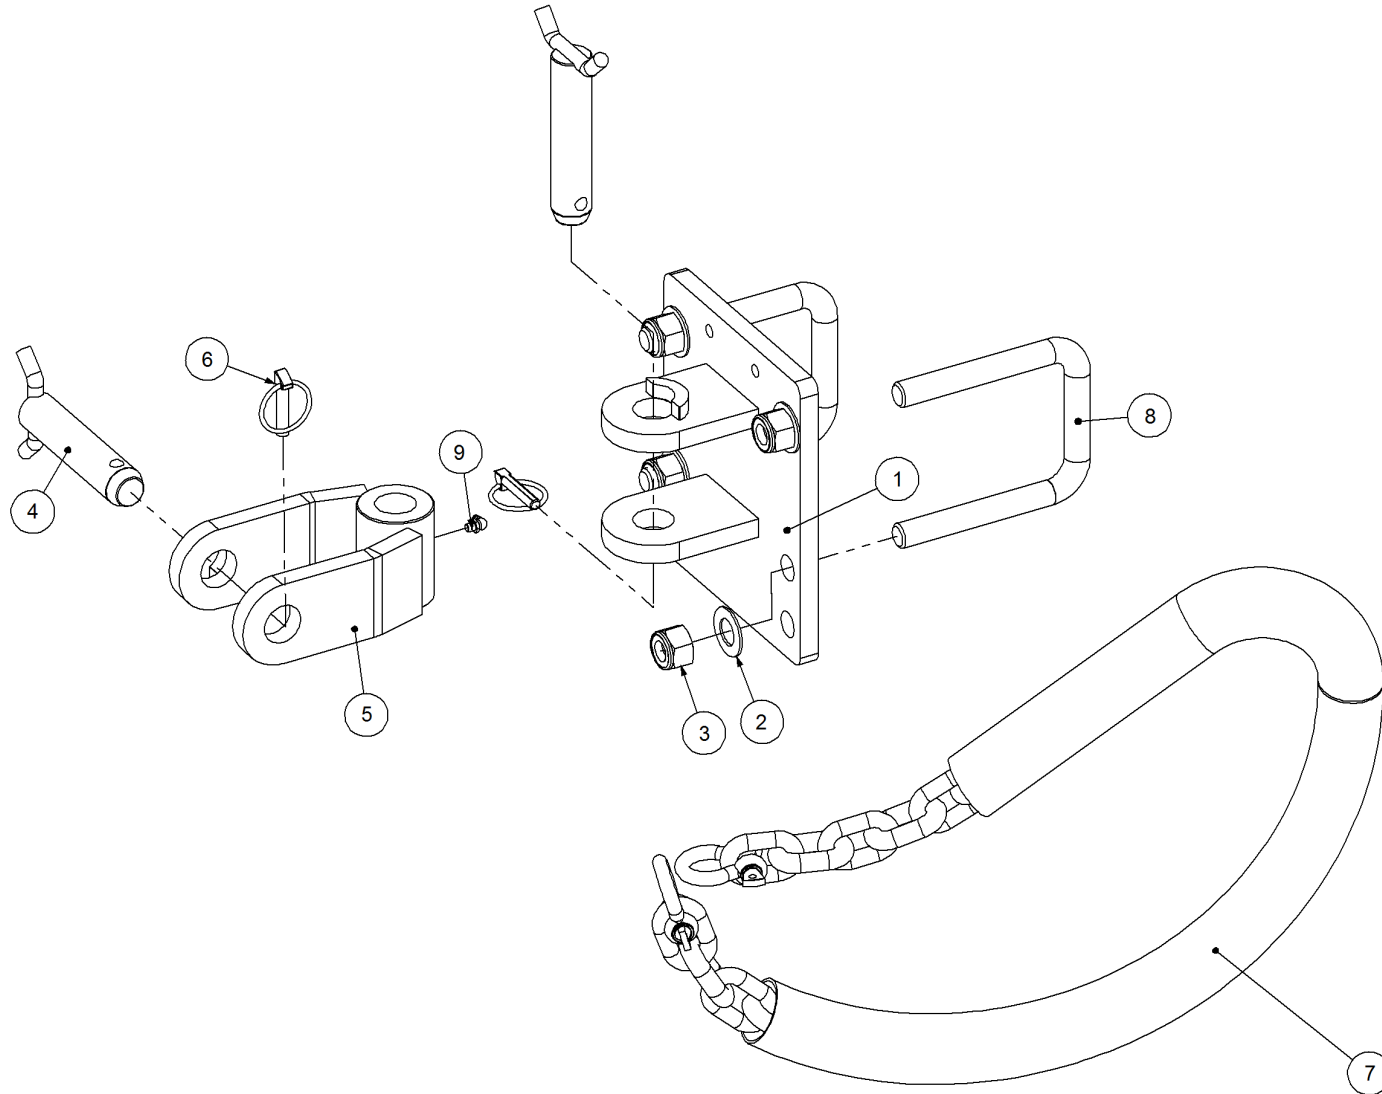

Key	Part Number	Description	Qty
------------	--------------------	--------------------	------------

P/N 235600110 Pull Assy

Key	Part Number	Description	Qty
1	235600111	Pull	1
2	497655243	Bush - Hardened 31.8 ID x 32 Lg	2
3	111206000	Grease Nipple 1/4" UNF	3
4	050120908	Bolt Hex Hd M12 x 90	1
5	085112000	Flat Washer 12 ID	2
6	080121200	Nut M12 Nyloc	1
7	235600120	Outer Tube	1
8	235600122	Lower Leg	1
9	095111089	Lynch Pin 11mm	2

Key	Part Number	Description	Qty
-----	-------------	-------------	-----

P/N 233260100

Universal Hitch Assy w/- U Bolts

Key	Part Number	Description	Qty
1	233260141	Universal Pull	1
2	085120000	Flat Washer 20 ID	4
3	080122000	Nut M20 Nyloc	4
4	233260117	Hitch Pin	2
5	233330165	Clevis	1
6	095110036	Lynch Pin 3/8"	2
7	230603025	Safety Chain Assy	1
8	073100100	U Bolt M20 suits 100 x 100 RHS	2
9	111206900	Grease Nipple 1/4" UNF - 90°	1