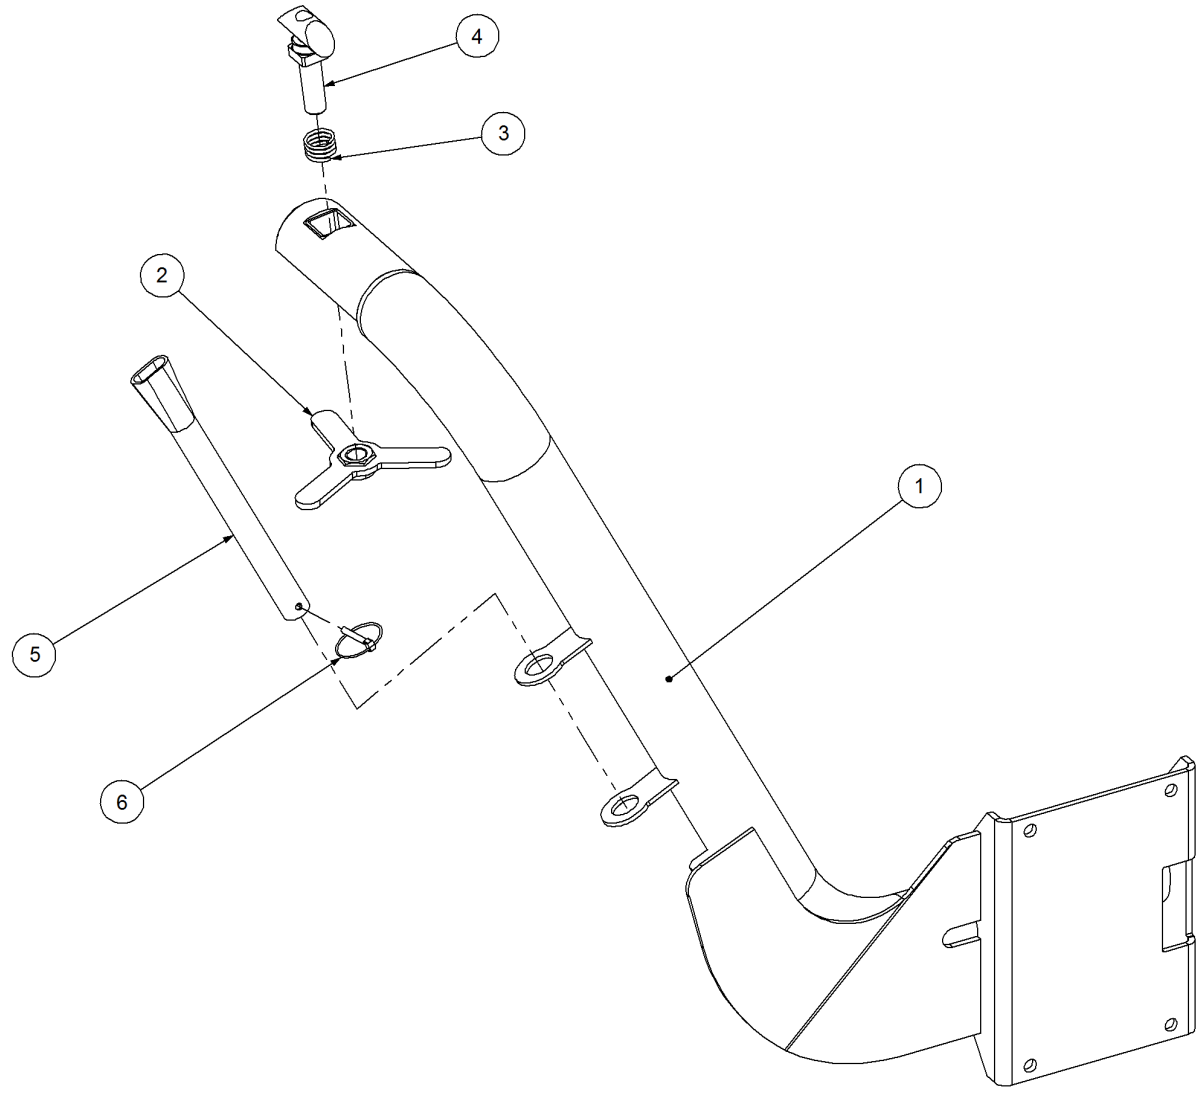

Key	Part Number	Description	Qty
-----	-------------	-------------	-----

P/N 265903000 Auger Kit 8" - LH

Key	Part Number	Description	Qty	Key	Part Number	Description	Qty
1	260903040	Rear Mount Arm - LH	1	32	260902160	U Bolt M12 x 3" Dia	2
2	260903035	Auger Arm Pivot - LH	1	33	050120408	Bolt Hex Hd M12 x 40	8
3	260903200	Front Mount Arm - LH	1	34	208400041	Crank Handle - Long	1
4	260903025	Centre Pivot Arm - LH	1	35	260902212	Auger Spout Hookup Kit	1
5	260903021	Main Pivot Arm - LH	1	36	109200200	Hose - 8"	1
5.1	497655243	Bush - Hardened 31.8 ID x 32 Lg	4	37	100201213	Hose Clamp - Mikalor 201 - 213 S/Steel	1
6	260902220	Auger Centre Pivot - RH	1	38	150000132	Hydraulic Hose & Fittings Kit	1
7	260902100	Auger Barrel Assy 8"	1				
8	235600118	Pin Retainer	1				
9	260902059	Pin Retainer	1				
10	260902162	Spacer	1				
11	260902180	Auger Latch - RH	1				
12	260902310	Bump Stop Spacer	1				
13	197020400	Bump Stop	1				
14	156243220	Clamp Pipe Double 22 Dia	9				
15	156180008	Stauff Rail Nut M8	9				
16	156263000	Clamp Top Plate	9				
17	050080458	Bolt Hex Hd M8 x 45	9				
18	260902139	Auger Pivot Pin	1				
19	260902057	Auger Arm Pin	1				
20	260902049	Clamp - Auger	2				
21	260902055	D Lock Pin	1				
22	254000003	Diverter Valve	1				
23	137000031	Washer 1-1/4" Thrust	2				
24	085110000	Flat Washer 10 ID	1				
25	050100208	Bolt Hex Hd M10 x 20	1				
26	036113000	Spring Washer 1/2" ID	1				
27	031130131	Nut 1/2" BSW Nyloc	1				
28	050120508	Bolt Hex Hd M12 x 50	4				
29	080121200	Nut M12 Nyloc	16				
30	085112000	Flat Washer 12 ID	28				
31	054120259	Bolt Hex Hd M12 x 25 Durlok	2				