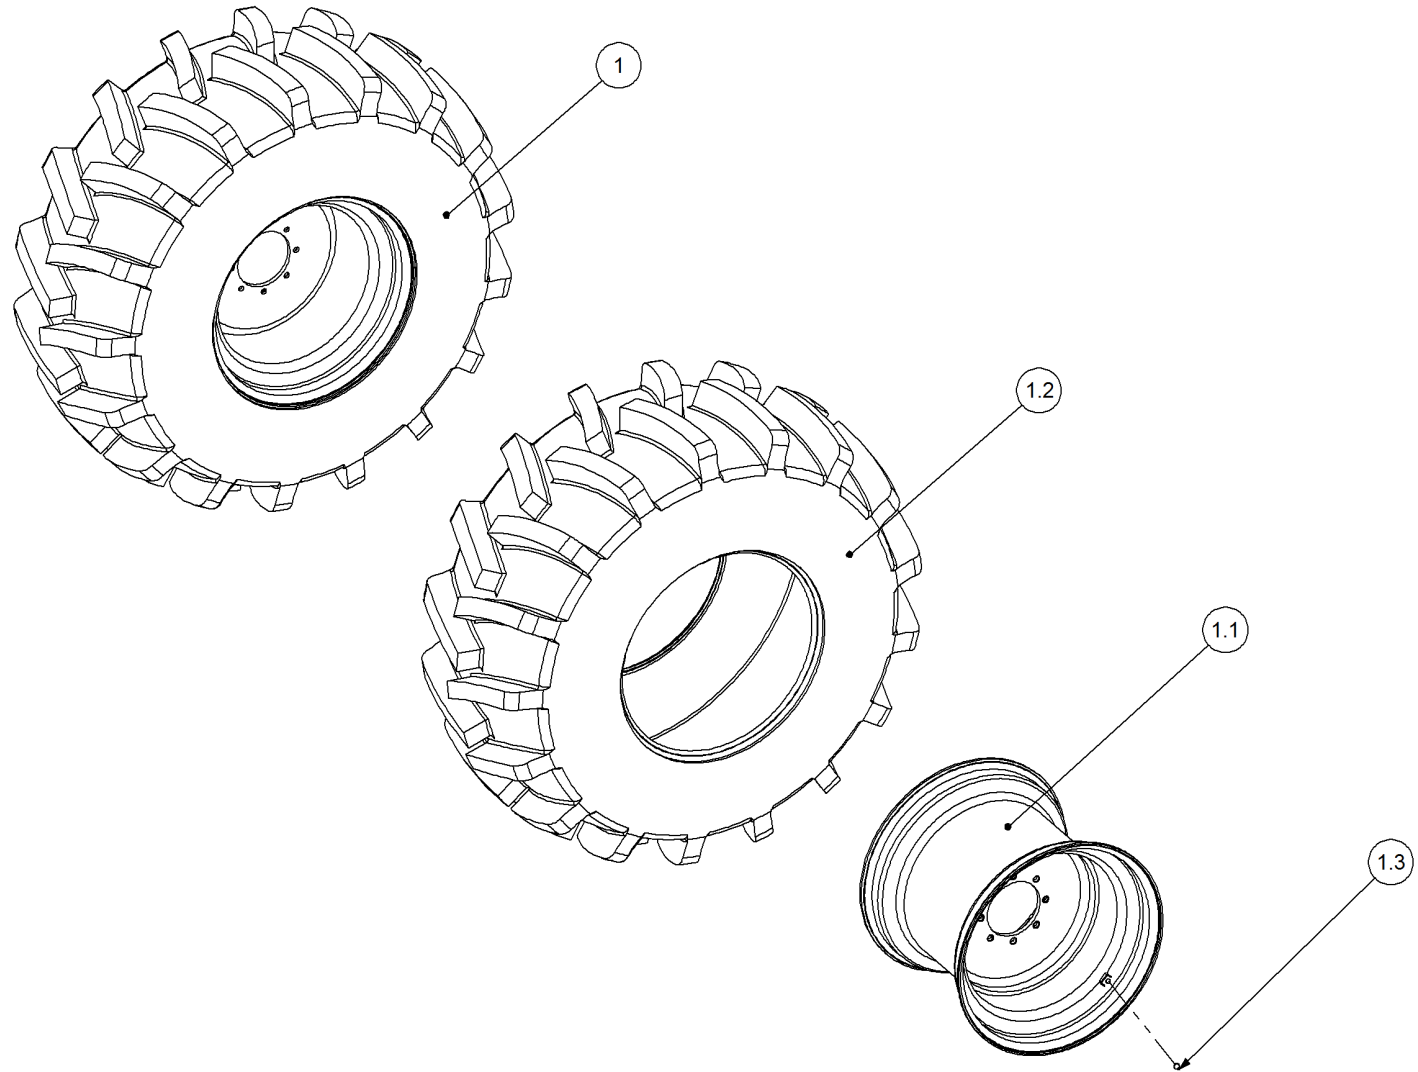

P/N 248000011

Wheel Kit - 30.5 x 32 Tyre - 8 Stud

Key	Part Number	Description	Qty
1	298303208	Wheel Assy 30.5 x 32 8 Stud	2
1.1	140273208	Rim Complete DW27x32 8 Stud	1
1.2	142303212	Tyre Gripster 30.5 x 32	1
1.3	142000218	Valve Stem	1

Key	Part Number	Description	Qty