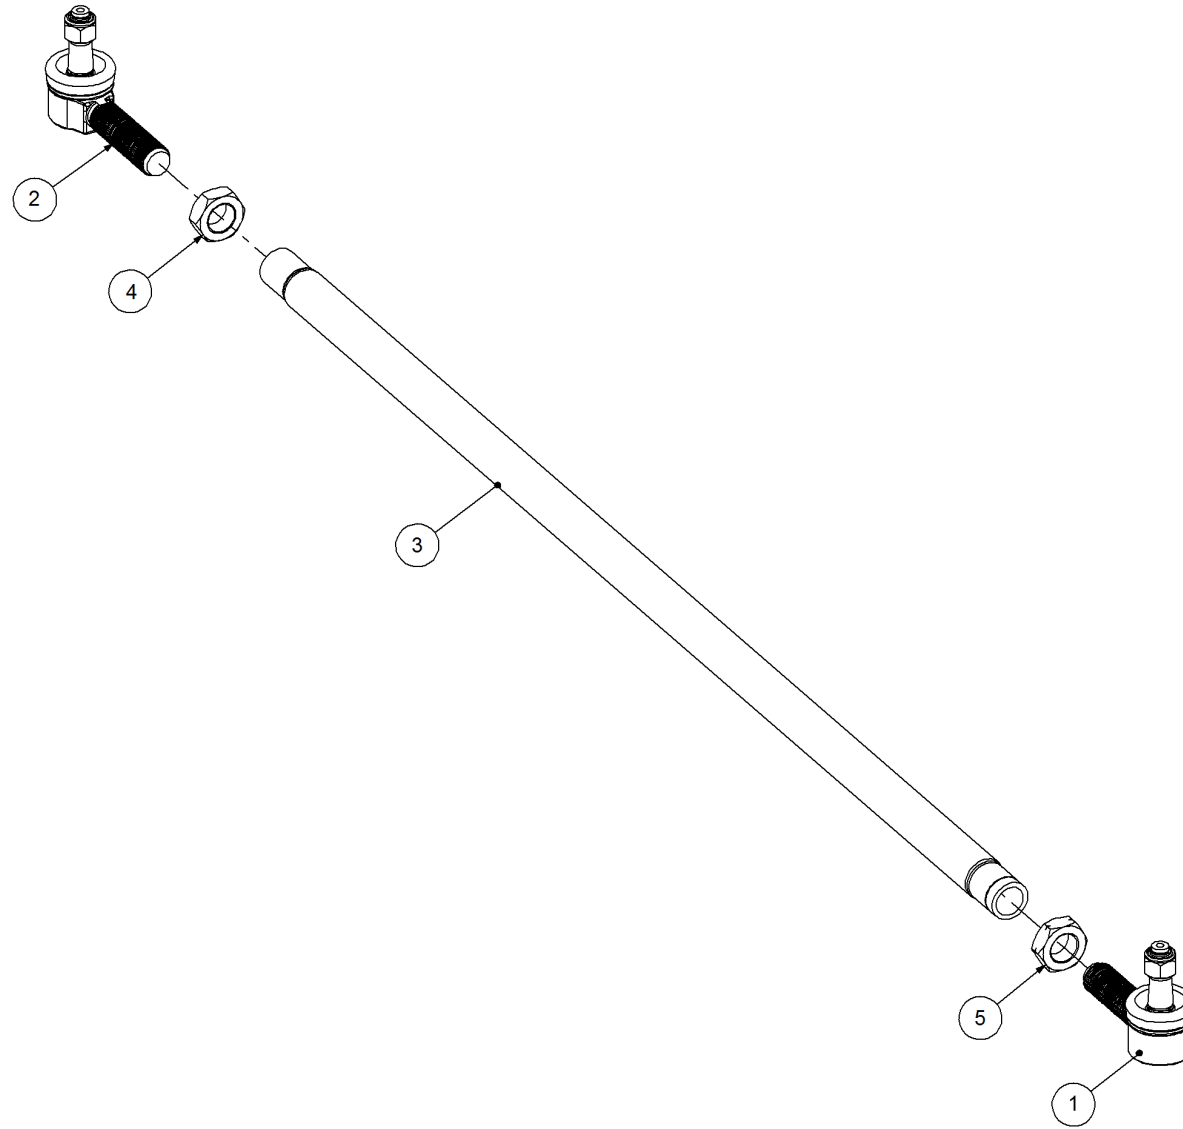

P/N 230603108 Tie Rod Assy

P/N 230603108 Tie Rod Assy

Key	Part Number	Description	Qty
1	145005193	Tie Rod End - LH	1
2	145003859	Tie Rod End - RH	1
3	230603109	Tie Rod	1
4	145003861	Nut Lock 1" x 16 TPI - RH	1
5	145005194	Nut Lock 1" x 16 TPI - LH	1

Key	Part Number	Description	Qty