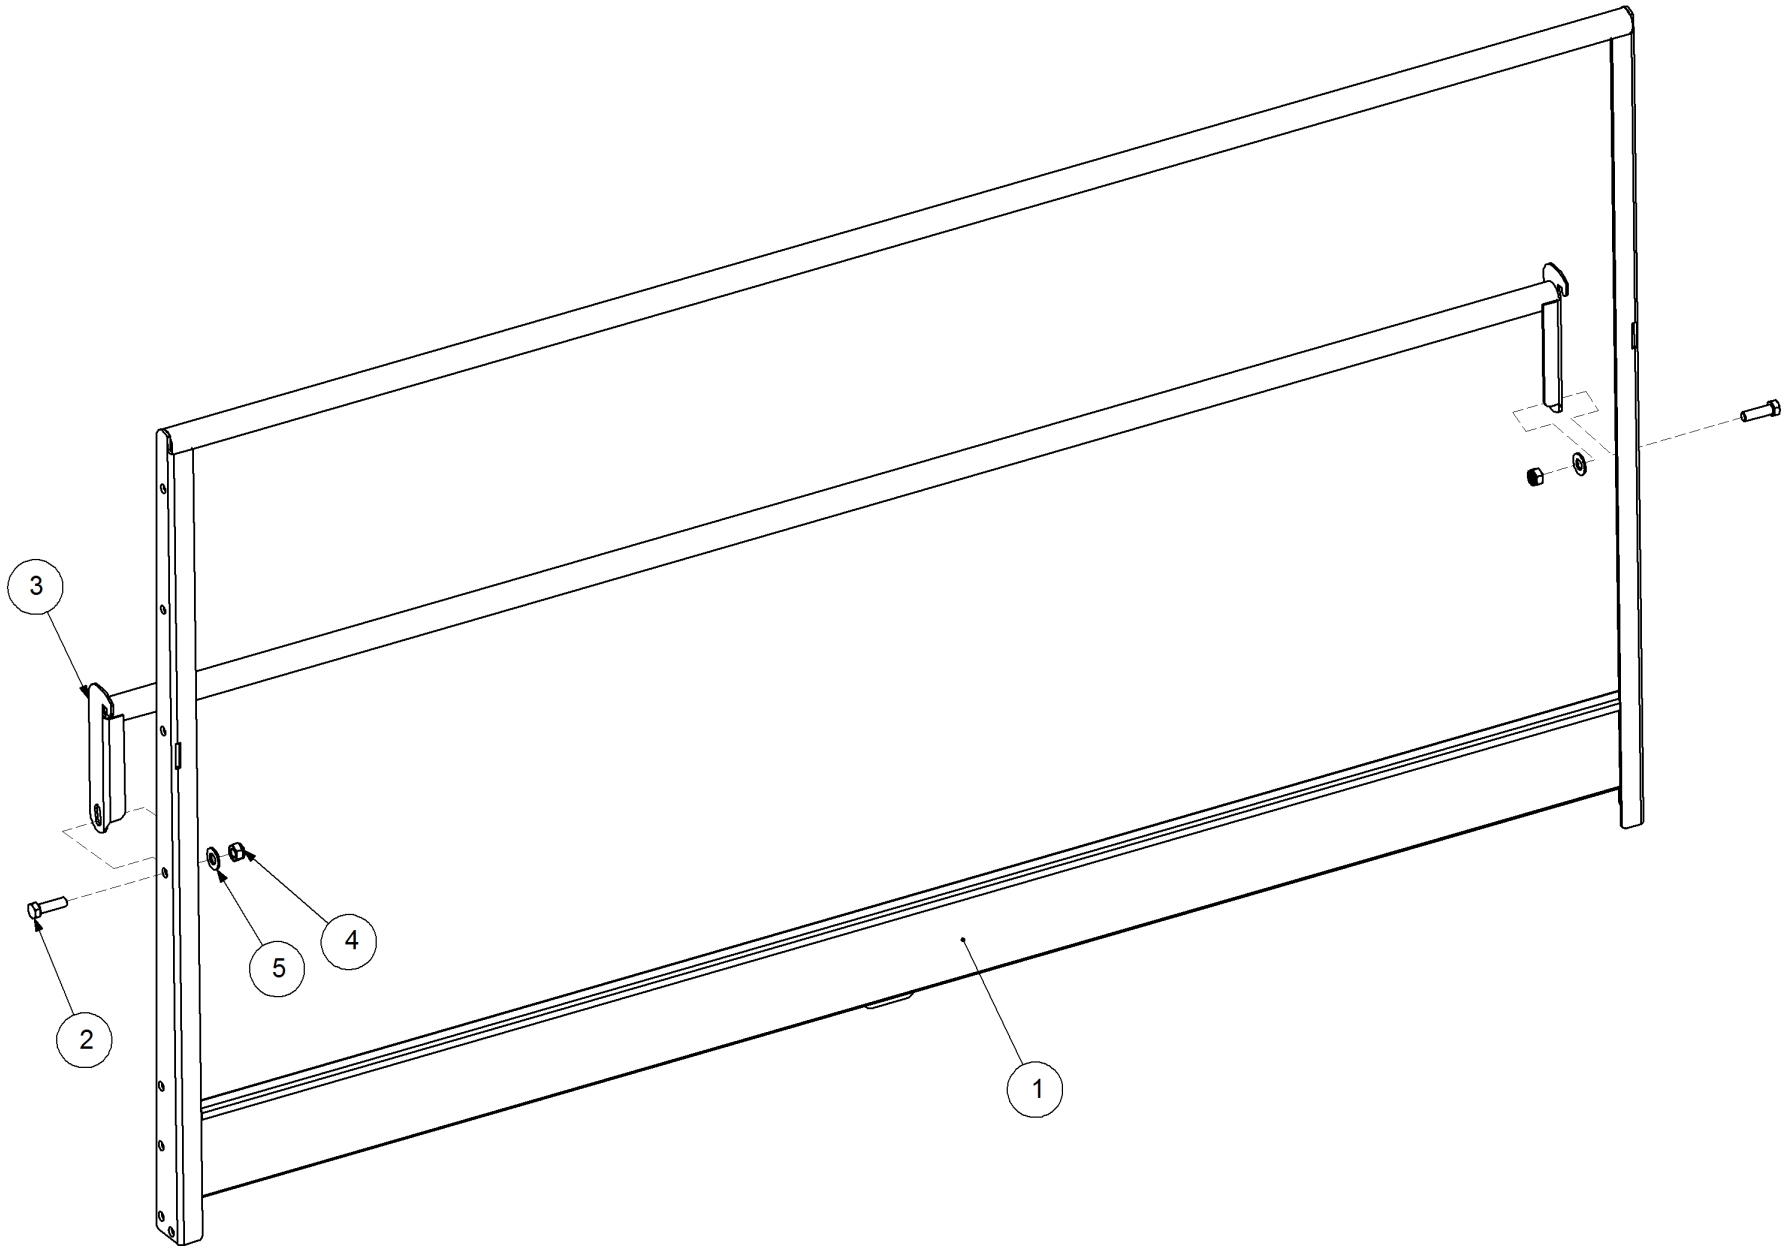

P/N 206602081 Handrail Assy

Key	Part Number	Description	Qty
1	206602084	Handrail	1
2	050120408	Bolt Hex Hd M12 x 40	2
3	206452056	Handrail - Middle	1
4	080121200	Nut M12 Nyloc	2
5	085112000	Flat Washer 12 ID	4

Key	Part Number	Description	Qty