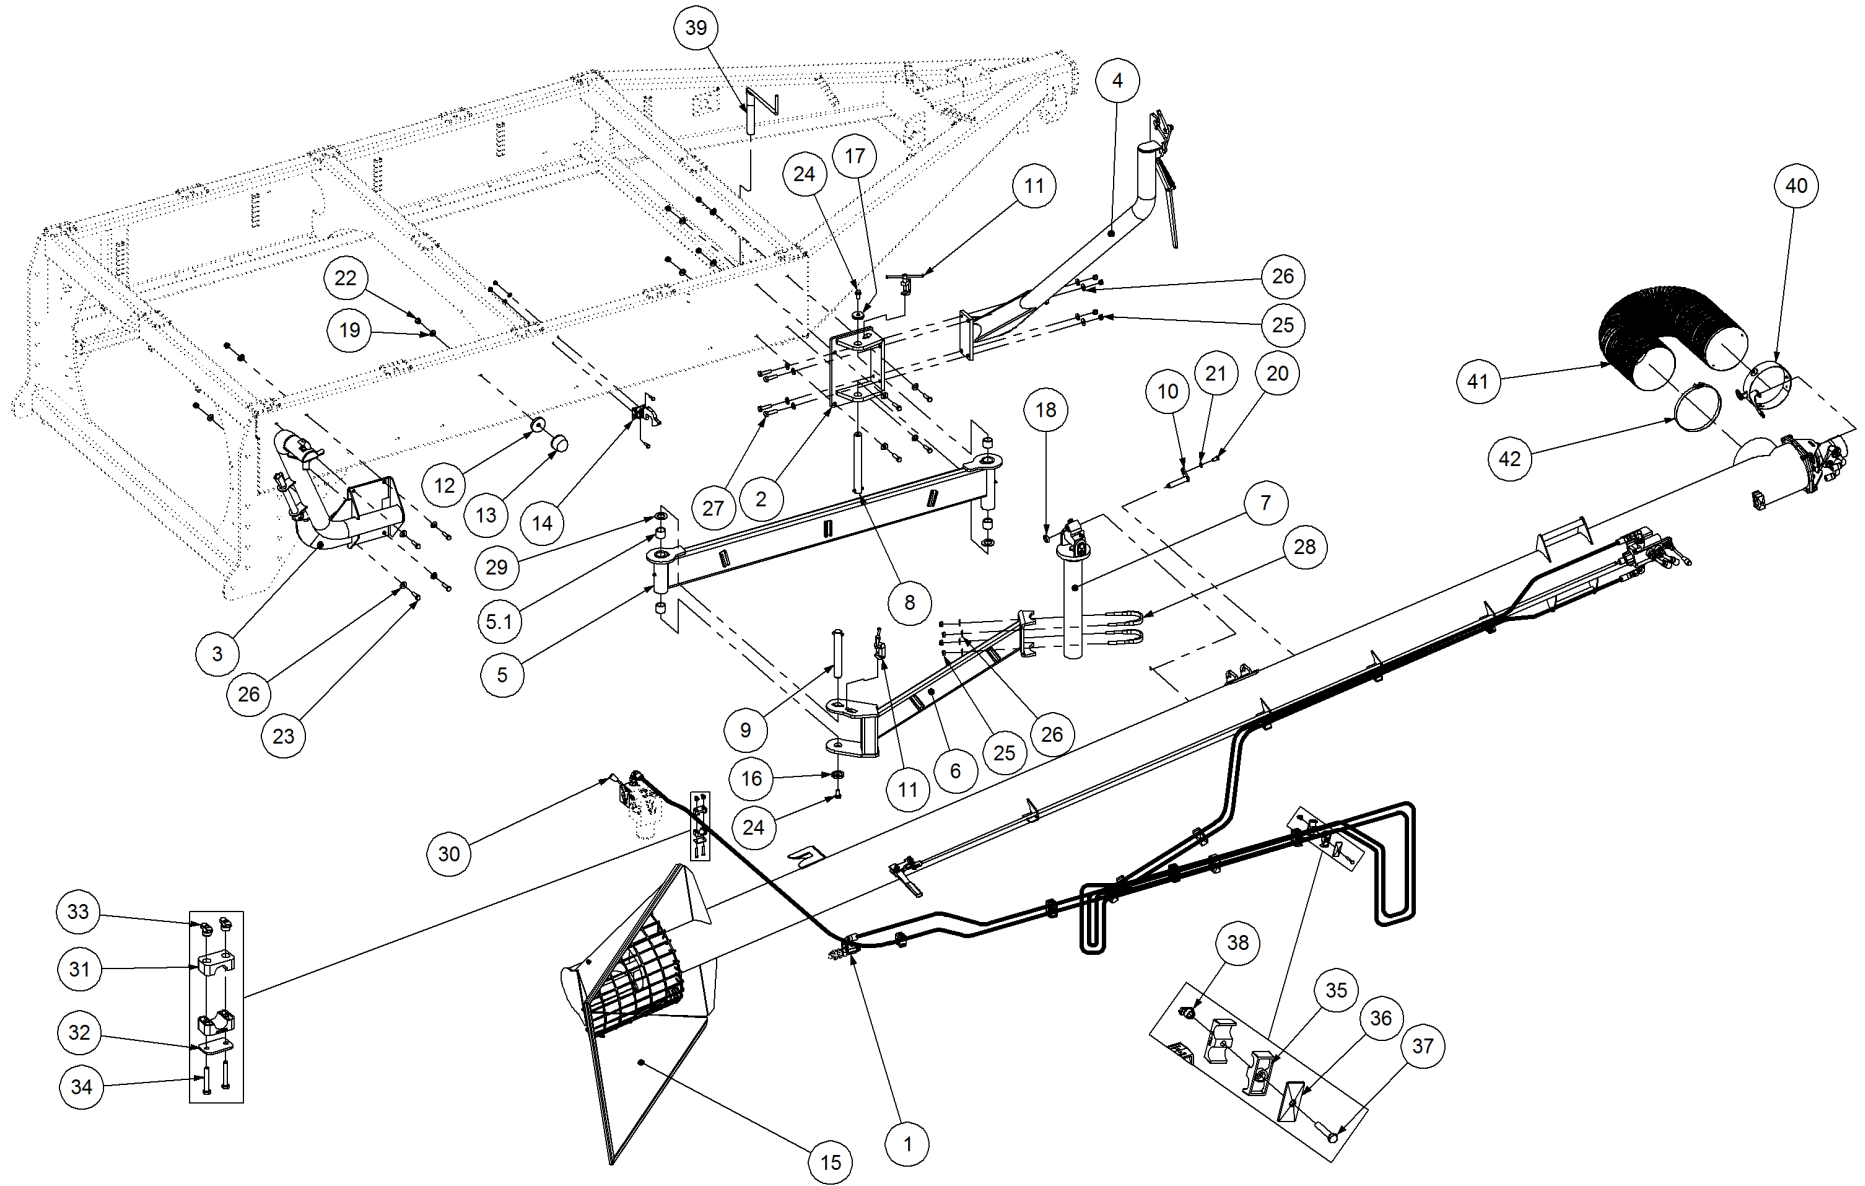

P/N 265902000 Auger Kit 8" - RH

Key	Part Number	Description	Qty	Key	Part Number	Description	Qty
1	150000059	Hydraulic Hose & Fittings Kit	1	32	156163000	Clamp Top Plate	4
2	260902035	Mount - Auger Arm - RH	1	33	156180006	Stauff Rail Nut M6	8
3	260902300	Rear Mount Arm - RH	1	34	050060408	Bolt Hex Hd M6 x 40	8
4	260902200	Front Mount Arm - RH	1	35	156243220	Clamp Pipe Double 22 Dia	8
5	260902210	Main Arm - RH	1	36	156263000	Clamp Top Plate	8
5.1	497655243	Bush - Hardened 31.8 ID x 32 Lg	4	37	050080458	Bolt Hex Hd M8 x 45	8
6	260902025	Centre Pivot Arm - RH	1	38	156180008	Stauff Rail Nut M8	8
7	260902220	Auger Centre Pivot - RH	1	39	208400041	Crank Handle - Long	1
8	260902055	D Lock Pin	1	40	260902212	Auger Spout Hookup Kit	1
9	260902057	Auger Arm Pin	1	41	109200200	Hose - 8"	1
10	260902139	Auger Pivot Pin	1	42	100201213	Hose Clamp - Mikalor 201 - 213 S/Steel	1
11	260902049	Clamp - Auger	2				
12	260902310	Bump Stop Spacer	1				
13	197020400	Bump Stop	1				
14	260902180	Auger Latch - RH	1				
15	260902100	Auger Barrel Assy 8"	1				
16	235600118	Pin Retainer	1				
17	260902059	Pin Retainer	1				
18	260902162	Spacer	1				
19	036113000	Spring Washer 1/2" ID	1				
20	050100208	Bolt Hex Hd M10 x 20	1				
21	085110000	Flat Washer 10 ID	1				
22	031130131	Nut 1/2" BSW Nyloc	1				
23	050120408	Bolt Hex Hd M12 x 40	8				
24	054120259	Bolt Hex Hd M12 x 25 Durluk	2				
25	080121200	Nut M12 Nyloc	16				
26	085112000	Flat Washer 12 ID	28				
27	050120508	Bolt Hex Hd M12 x 50	4				
28	260902160	U Bolt M12 x 3" Dia	2				
29	137000031	Washer 1-1/4" Thrust	2				
30	254000003	Diverter Valve	1				
31	156143220	Clamp Pipe Single 22 Dia	4