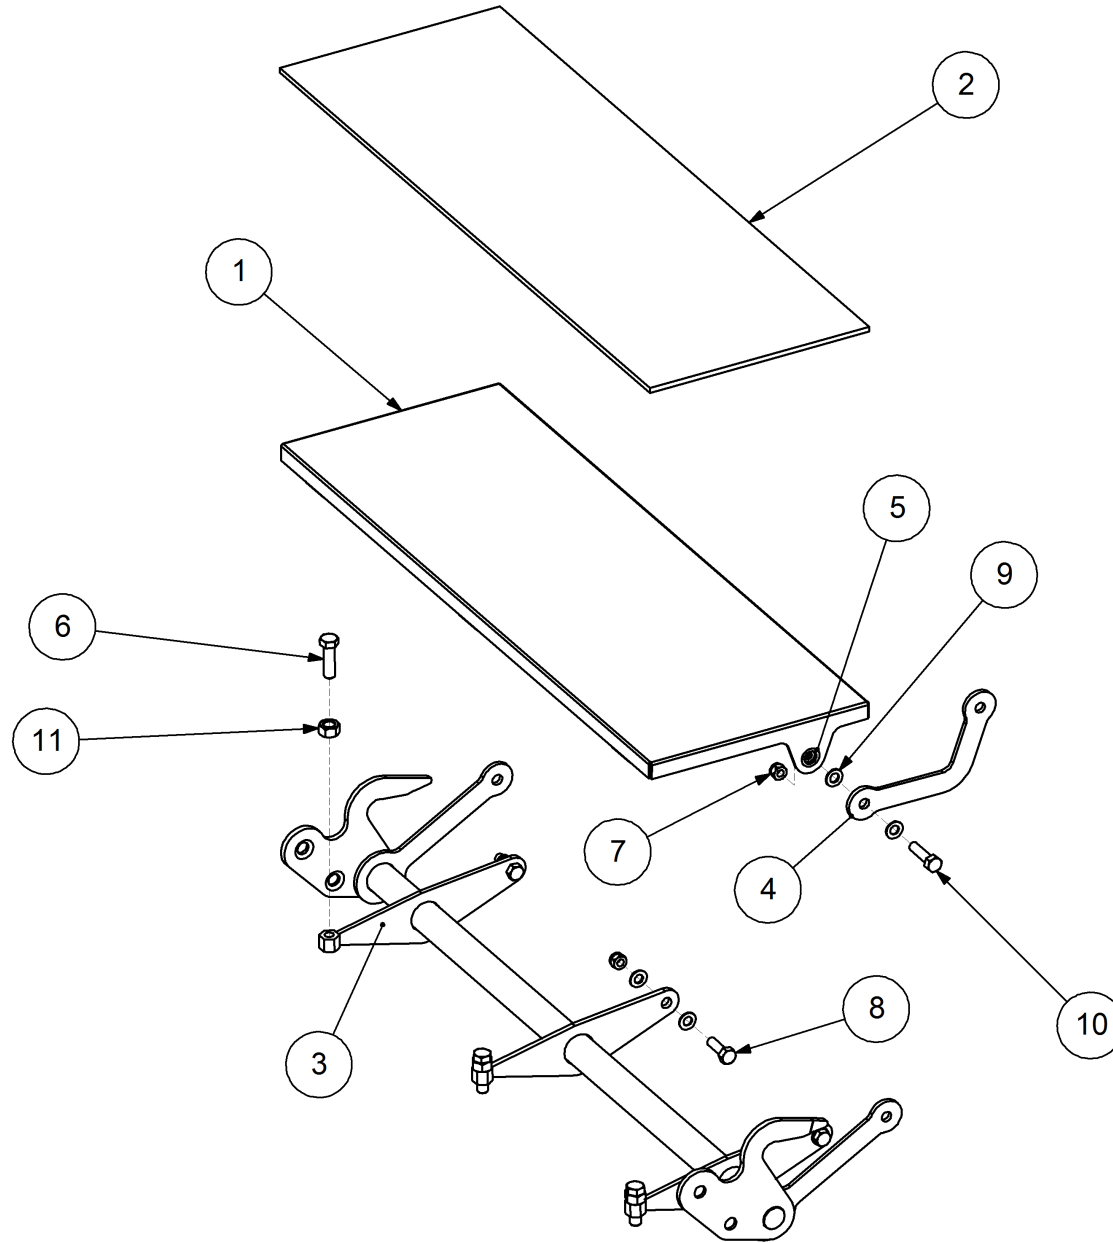

P/N 208400093 Spool Assembly - RH

Key	Part Number	Description	Qty
1	197018845	Spool	3
2	193001905	Spool Washer	3
3	080310041	Nut M4 S/Steel	3
4	059604081	Bolt Pan Hd M4 x 81	3

Key	Part Number	Description	Qty
------------	--------------------	--------------------	------------

P/N 208600023

Bottom Door & Shaft - 6 Way

Key	Part Number	Description	Qty
1	208600011	Bottom Door - 6 Way	1
2	197622110	Bottom Door Rubber	1
3	208600025	Bottom Door Hinge Shaft - 6 Way	1
4	208400074	Hinge Arm - Bent	1
5	030170081	Nut 5/16" UNC Huck	2
6	000100385	Bolt Hex Hd 3/8" UNC x 1-1/2"	3
7	030130081	Nut 5/16" UNC Nyloc	4
8	000080255	Bolt Hex Hd 5/16" UNC x 1"	3
9	035108161	Flat Washer 5/16" ID	8
10	000080325	Bolt Hex Hd 5/16" UNC x 1-1/4"	1
11	030110101	Nut 3/8" UNC	3