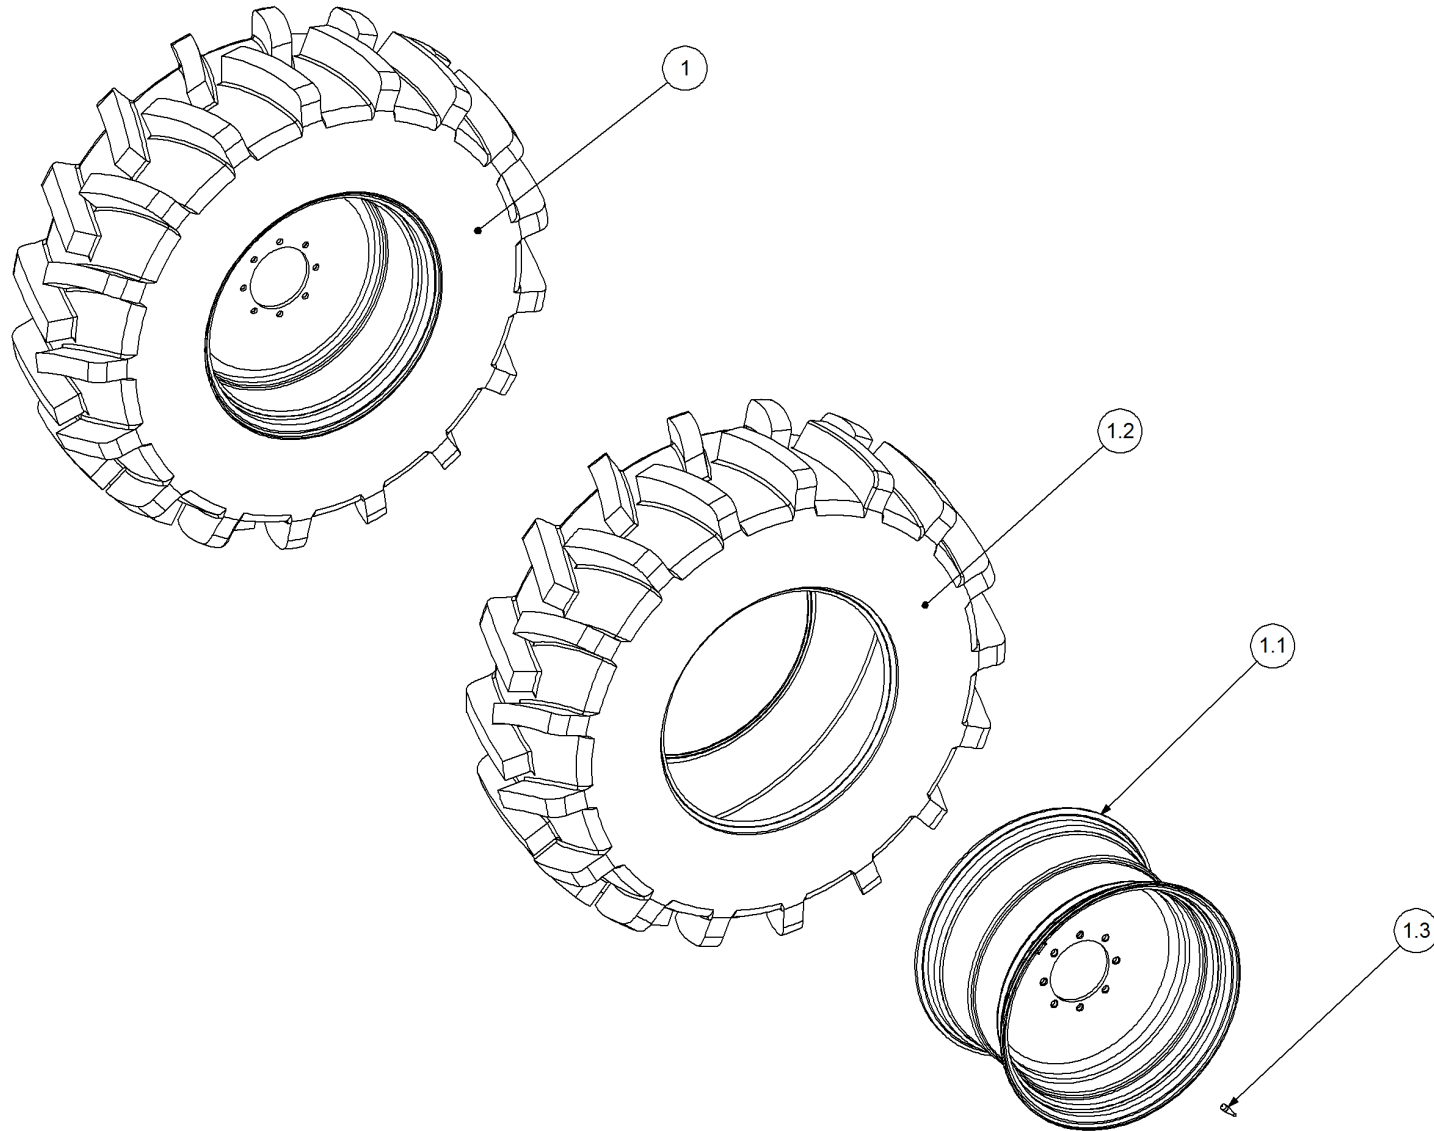

P/N 248000016 Wheel Kit - 650/75 R32 Tyre - 8 Stud

Key	Part Number	Description	Qty
1	298653208	Wheel Assy 650/75R32 8 Stud	2
1.1	140213208	Rim Complete DW21x32 8 Stud	1
1.2	142650750	Tyre Radial 650/75R32	1
1.3	142000218	Valve Stem	1

Key	Part Number	Description	Qty