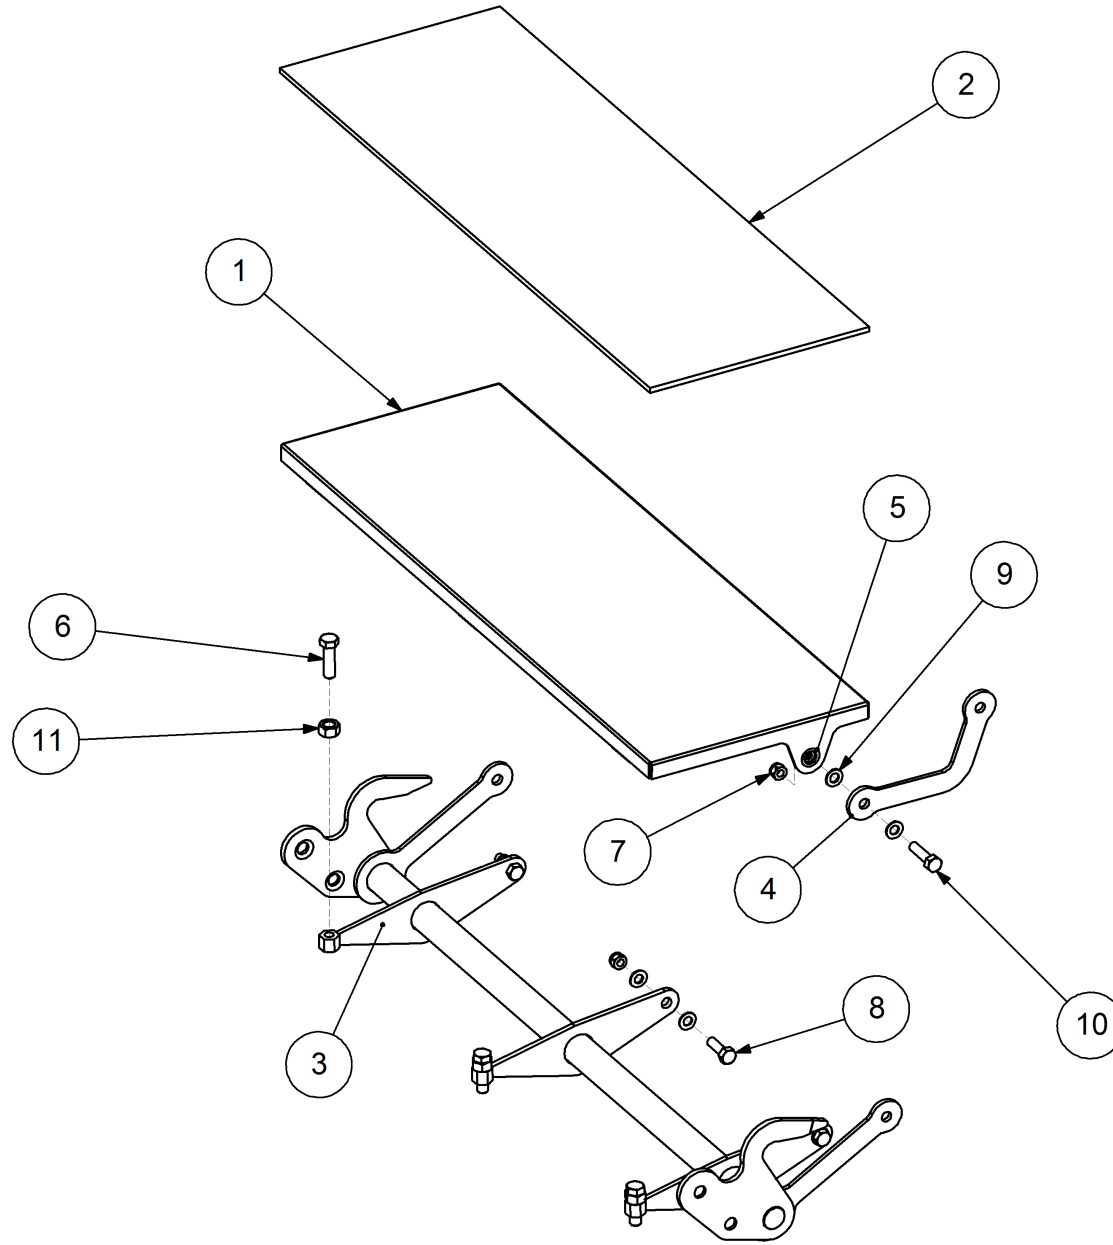

P/N 208400093

Spool Assembly - RH

Key	Part Number	Description	Qty
1	197018845	Spool	3
2	193001905	Spool Washer	3
3	080310041	Nut M4 S/Steel	3
4	059604081	Bolt Pan Hd M4 x 81	3

Key	Part Number	Description	Qty
-----	-------------	-------------	-----

P/N 208600023 Bottom Door & Shaft - 6 Way

Key	Part Number	Description	Qty
1	208600011	Bottom Door - 6 Way	1
2	197622110	Bottom Door Rubber	1
3	208600025	Bottom Door Hinge Shaft - 6 Way	1
4	208400074	Hinge Arm - Bent	1
5	030170081	Nut 5/16" UNC Huck	2
6	000100385	Bolt Hex Hd 3/8" UNC x 1-1/2"	3
7	030130081	Nut 5/16" UNC Nyloc	4
8	000080255	Bolt Hex Hd 5/16" UNC x 1"	3
9	035108161	Flat Washer 5/16" ID	8
10	000080325	Bolt Hex Hd 5/16" UNC x 1-1/4"	1
11	030110101	Nut 3/8" UNC	3