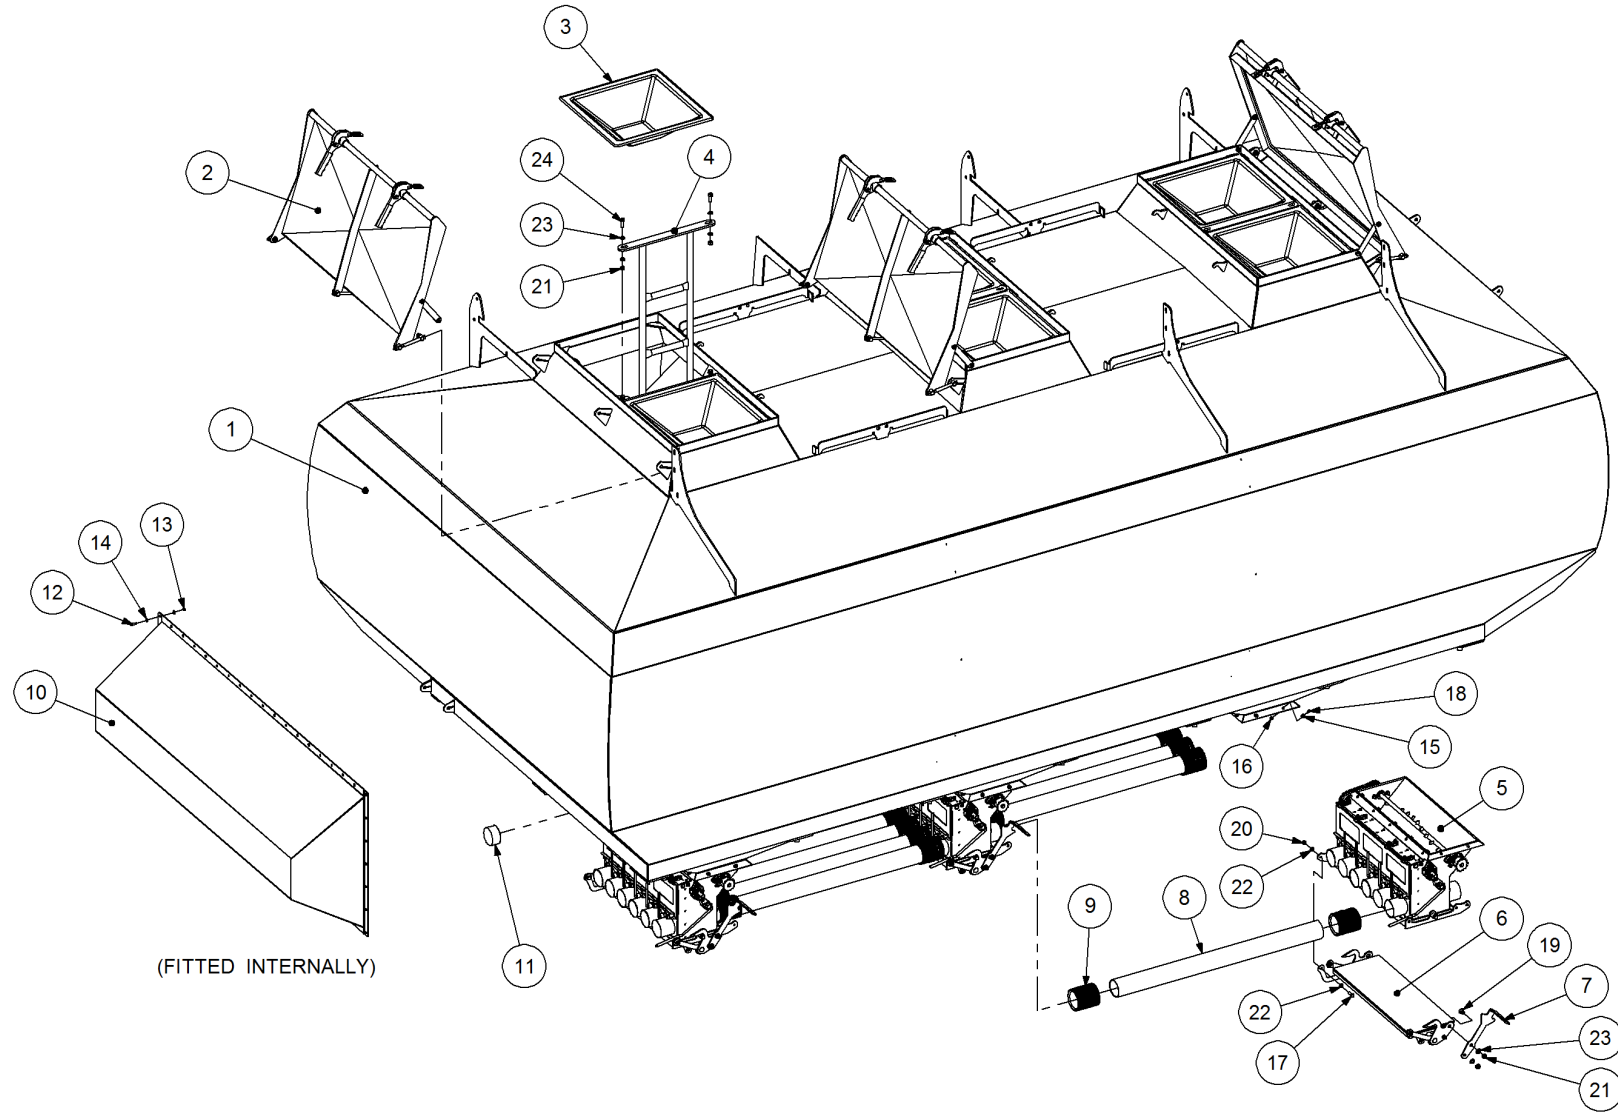

P/N 200172250

Bin Sub Assembly - 17000 3 Bin

Key	Part Number	Description	Qty
1	200173001	Bin - 17000 3 Bin	1
2	203900000	Lid Assy - Large	3
3	203155001	Wire Basket	6
4	202121001	Ladder	3
5	208600001	Metering Unit Assy - 6 Way (less Bottom Door)	3
6	208600023	Bottom Door & Shaft - 6 Way	3
7	208400065	Metering Unit Bottom Door Handle	3
8	208000980	Metering Unit Flow Thru Tube	12
9	208000090	Joiner Hose	24
10	207122001	Bin Divider	4
11	197000762	Blank Off Cap 3" Black	6
12	000060195	Bolt Hex Hd 1/4" UNC x 3/4"	154
13	030130061	Nut 1/4" UNC Nyloc	154
14	035106161	Flat Washer 1/4" ID	308
15	035106151	Flat Washer 1/4" ID	42
16	030110061	Nut 1/4" UNC	27
17	050080258	Bolt Hex Hd M8 x 25	9
18	010106012	Cap Screw 1/4" UNC x 1/2"	42
19	062110025	Cap Screw Csk Hd M10 x 25	6
20	080120800	Nut M8 Nyloc	9
21	080121000	Nut M10 Nyloc	12
22	085108000	Flat Washer 8 ID	27
23	085110000	Flat Washer 10 ID	18
24	050100308	Bolt Hex Hd M10 x 30	6

Key	Part Number	Description	Qty