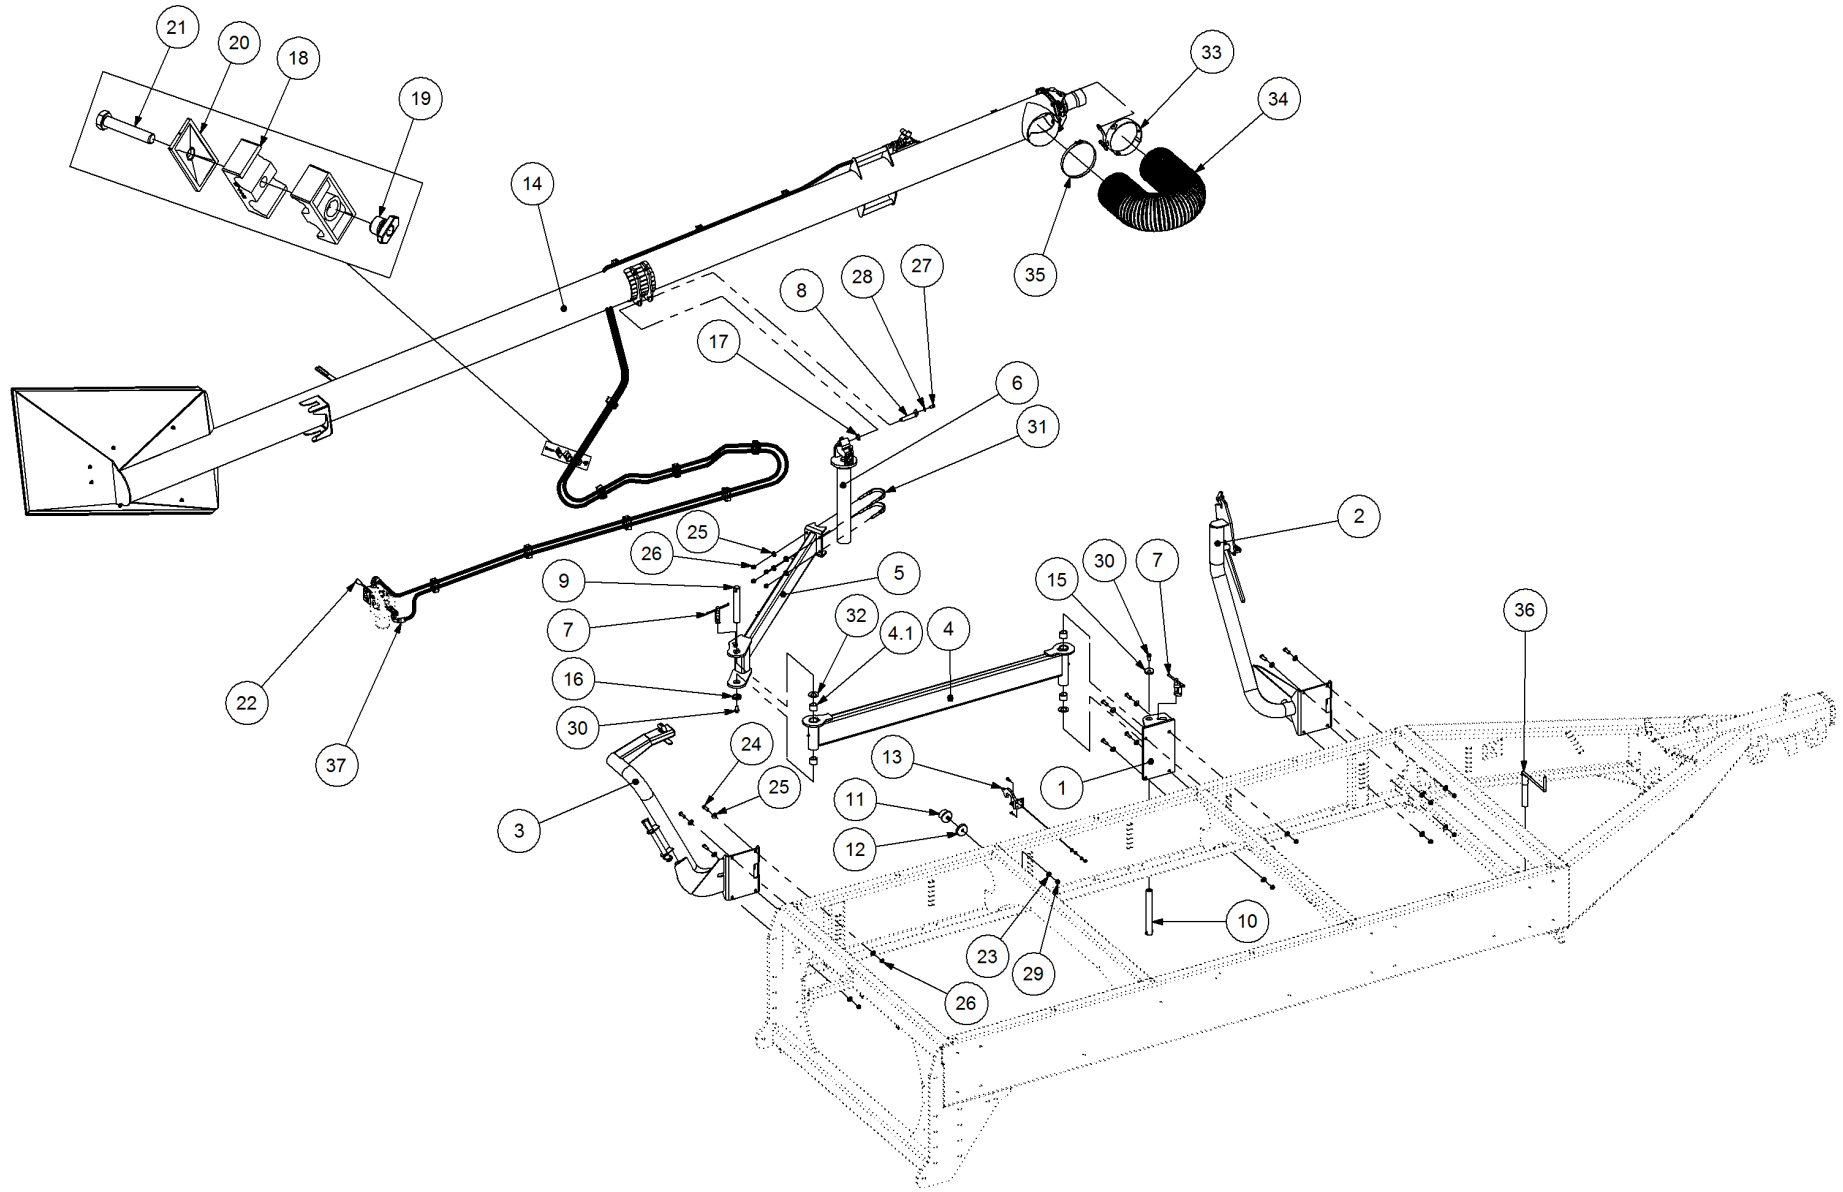

Key	Part Number	Description	Qty
------------	--------------------	--------------------	------------

P/N 265153000 Auger Kit 8" - LH

Key	Part Number	Description	Qty	Key	Part Number	Description	Qty
1	260903035	Auger Arm Pivot - LH	1	32	137000031	Washer 1-1/4" Thrust	2
2	260153001	Front Mount Arm - LH	1	33	260902212	Auger Spout Hookup Kit	1
3	260153031	Rear Mount Arm - LH	1	34	109200200	Hose - 8"	1
4	260903021	Main Pivot Arm - LH	1	35	100201213	Hose Clamp - Mikalor 201 - 213 S/Steel	1
4.1	497655243	Bush - Hardened 31.8 ID x 32 Lg	4	36	208400041	Crank Handle - Long	1
5	260903025	Centre Pivot Arm - LH	1	37	150000132	Hydraulic Hose & Fittings Kit	1
6	260902220	Auger Centre Pivot - RH	1				
7	260902049	Clamp - Auger	2				
8	260902139	Auger Pivot Pin	1				
9	260902057	Auger Arm Pin	1				
10	260902055	D Lock Pin	1				
11	197020400	Bump Stop	1				
12	260902310	Bump Stop Spacer	1				
13	260902180	Auger Latch - RH	1				
14	260902100	Auger Barrel Assy 8"	1				
15	260902059	Pin Retainer	1				
16	235600118	Pin Retainer	1				
17	260902162	Spacer	1				
18	156243220	Clamp Pipe Double 22 Dia	9				
19	156180008	Stauff Rail Nut M8	9				
20	156263000	Clamp Top Plate	9				
21	050080458	Bolt Hex Hd M8 x 45	9				
22	254000003	Diverter Valve	1				
23	036113000	Spring Washer 1/2" ID	1				
24	050120408	Bolt Hex Hd M12 x 40	12				
25	085112000	Flat Washer 12 ID	28				
26	080121200	Nut M12 Nyloc	16				
27	050100208	Bolt Hex Hd M10 x 20	1				
28	085110000	Flat Washer 10 ID	1				
29	031130131	Nut 1/2" BSW Nyloc	1				
30	054120259	Bolt Hex Hd M12 x 25 Durluk	2				
31	260902160	U Bolt M12 x 3" Dia	2				