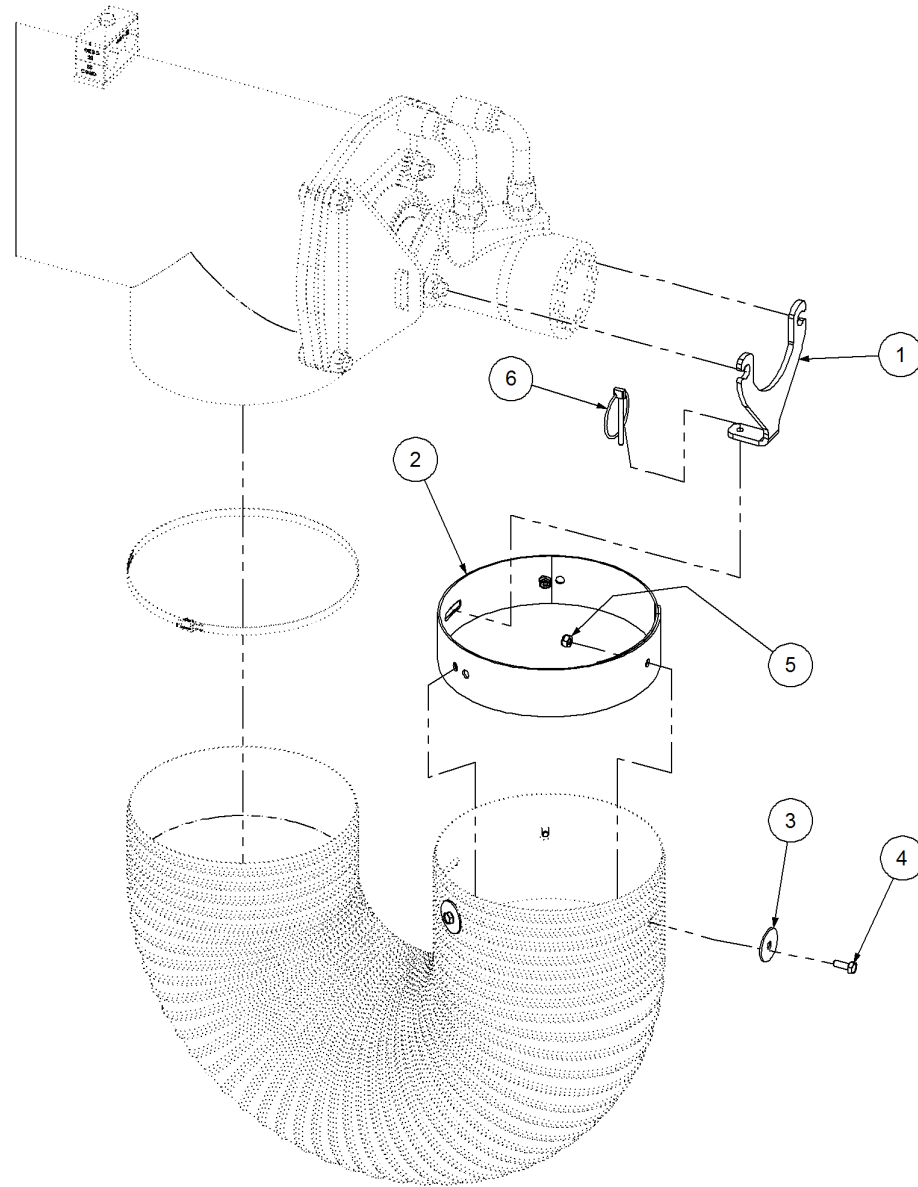

Key	Part Number	Description	Qty
-----	-------------	-------------	-----

P/N 260122001 Auger Barrel Assy 9"

Key	Part Number	Description	Qty
1	260122002	Auger Barrel 9"	1
2	260122020	Auger Flighting 9"	1
3	136620800	Bearing Housing	1
4	135420824	Bearing - 1-1/2" ID	1
5	260122003	Flange	1
6	260902192	Connector Shaft	1
7	260122004	Torque Arm	1
8	260902194	Torque Arm Retainer	2
9	151600035	Hydraulic Hose & Fittings Kit	1
10	260902199	Motor - Hydraulic	1
11	260902197	Valve - Directional Control	1
12	156243220	Clamp Pipe Double 22 Dia	4
13	156263000	Clamp Top Plate	4
14	050080608	Bolt Hex Hd M8 x 60	6
15	050080458	Bolt Hex Hd M8 x 45	1
16	260902144	Valve Control Rod	1
17	260902149	Output Sector	1
18	260902150	Input Sector	1
19	197020115	Lid Handle Grip	1
20	260122005	Lower Mesh Cover	1
21	096008031	U Clip	6
22	085108000	Flat Washer 8 ID	18
23	080121200	Nut M12 Nyloc	14
24	050080208	Bolt Hex Hd M8 x 20	6
25	050120408	Bolt Hex Hd M12 x 40	12
26	050080308	Bolt Hex Hd M8 x 30	1
27	080120800	Nut M8 Nyloc	13
28	085112000	Flat Washer 12 ID	8
29	050120608	Bolt Hex Hd M12 x 60	2

Key	Part Number	Description	Qty
-----	-------------	-------------	-----

P/N 260902212 Auger Spout Hookup Kit

P/N 260902212 Auger Spout Hookup Kit

Key	Part Number	Description	Qty
1	260902208	Mount Plate	1
2	260902209	Ring	1
3	035106322	Flat Washer 1/4" ID	3
4	050060168	Bolt Hex Hd M6 x 16	3
5	080120600	Nut M6 Nyloc	3
6	095104500	Lynch Pin 4.5mm	1