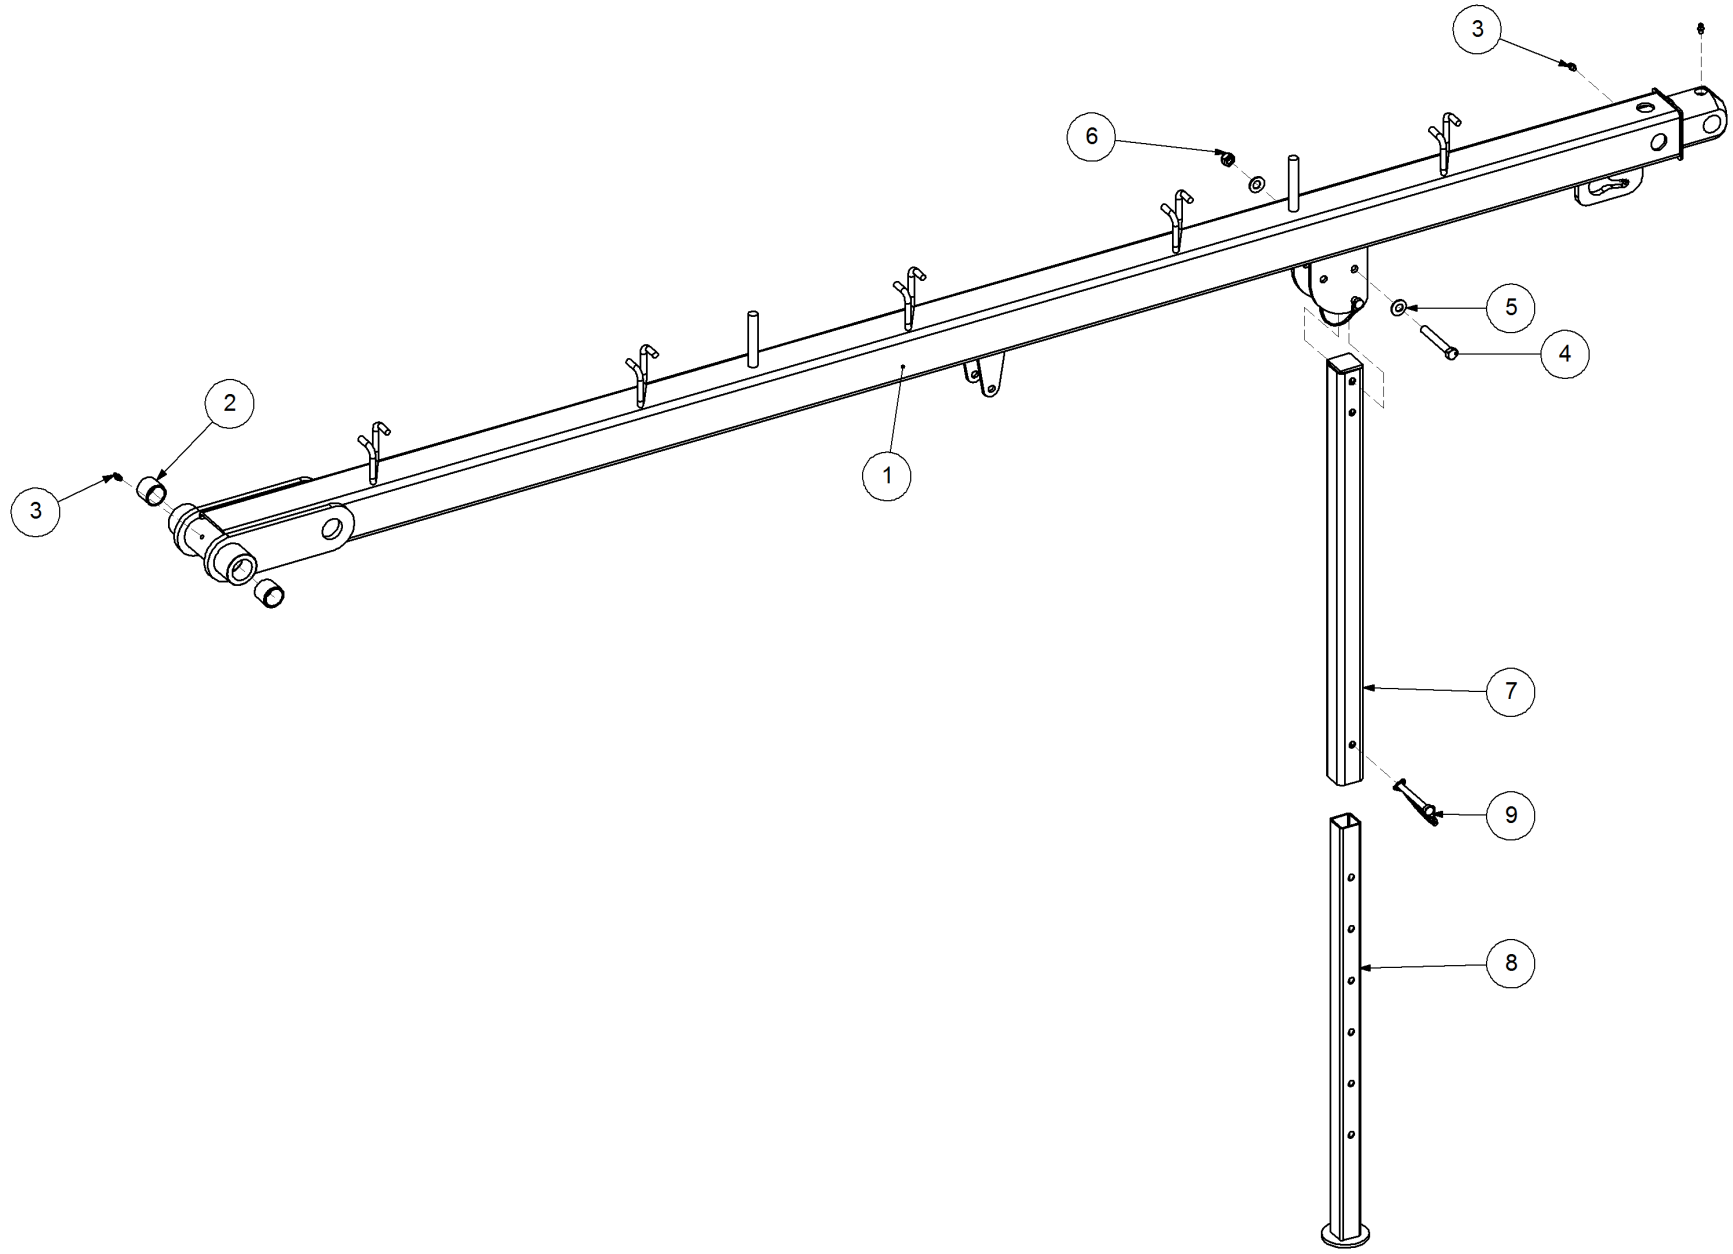

Key	Part Number	Description	Qty
------------	--------------------	--------------------	------------

P/N 235600110 Pull Assy

Key	Part Number	Description	Qty
1	235600111	Pull	1
2	497655243	Bush - Hardened 31.8 ID x 32 Lg	2
3	111206000	Grease Nipple 1/4" UNF	3
4	050120908	Bolt Hex Hd M12 x 90	1
5	085112000	Flat Washer 12 ID	2
6	080121200	Nut M12 Nyloc	1
7	235600120	Outer Tube	1
8	235600122	Lower Leg	1
9	095111089	Lynch Pin 11mm	2