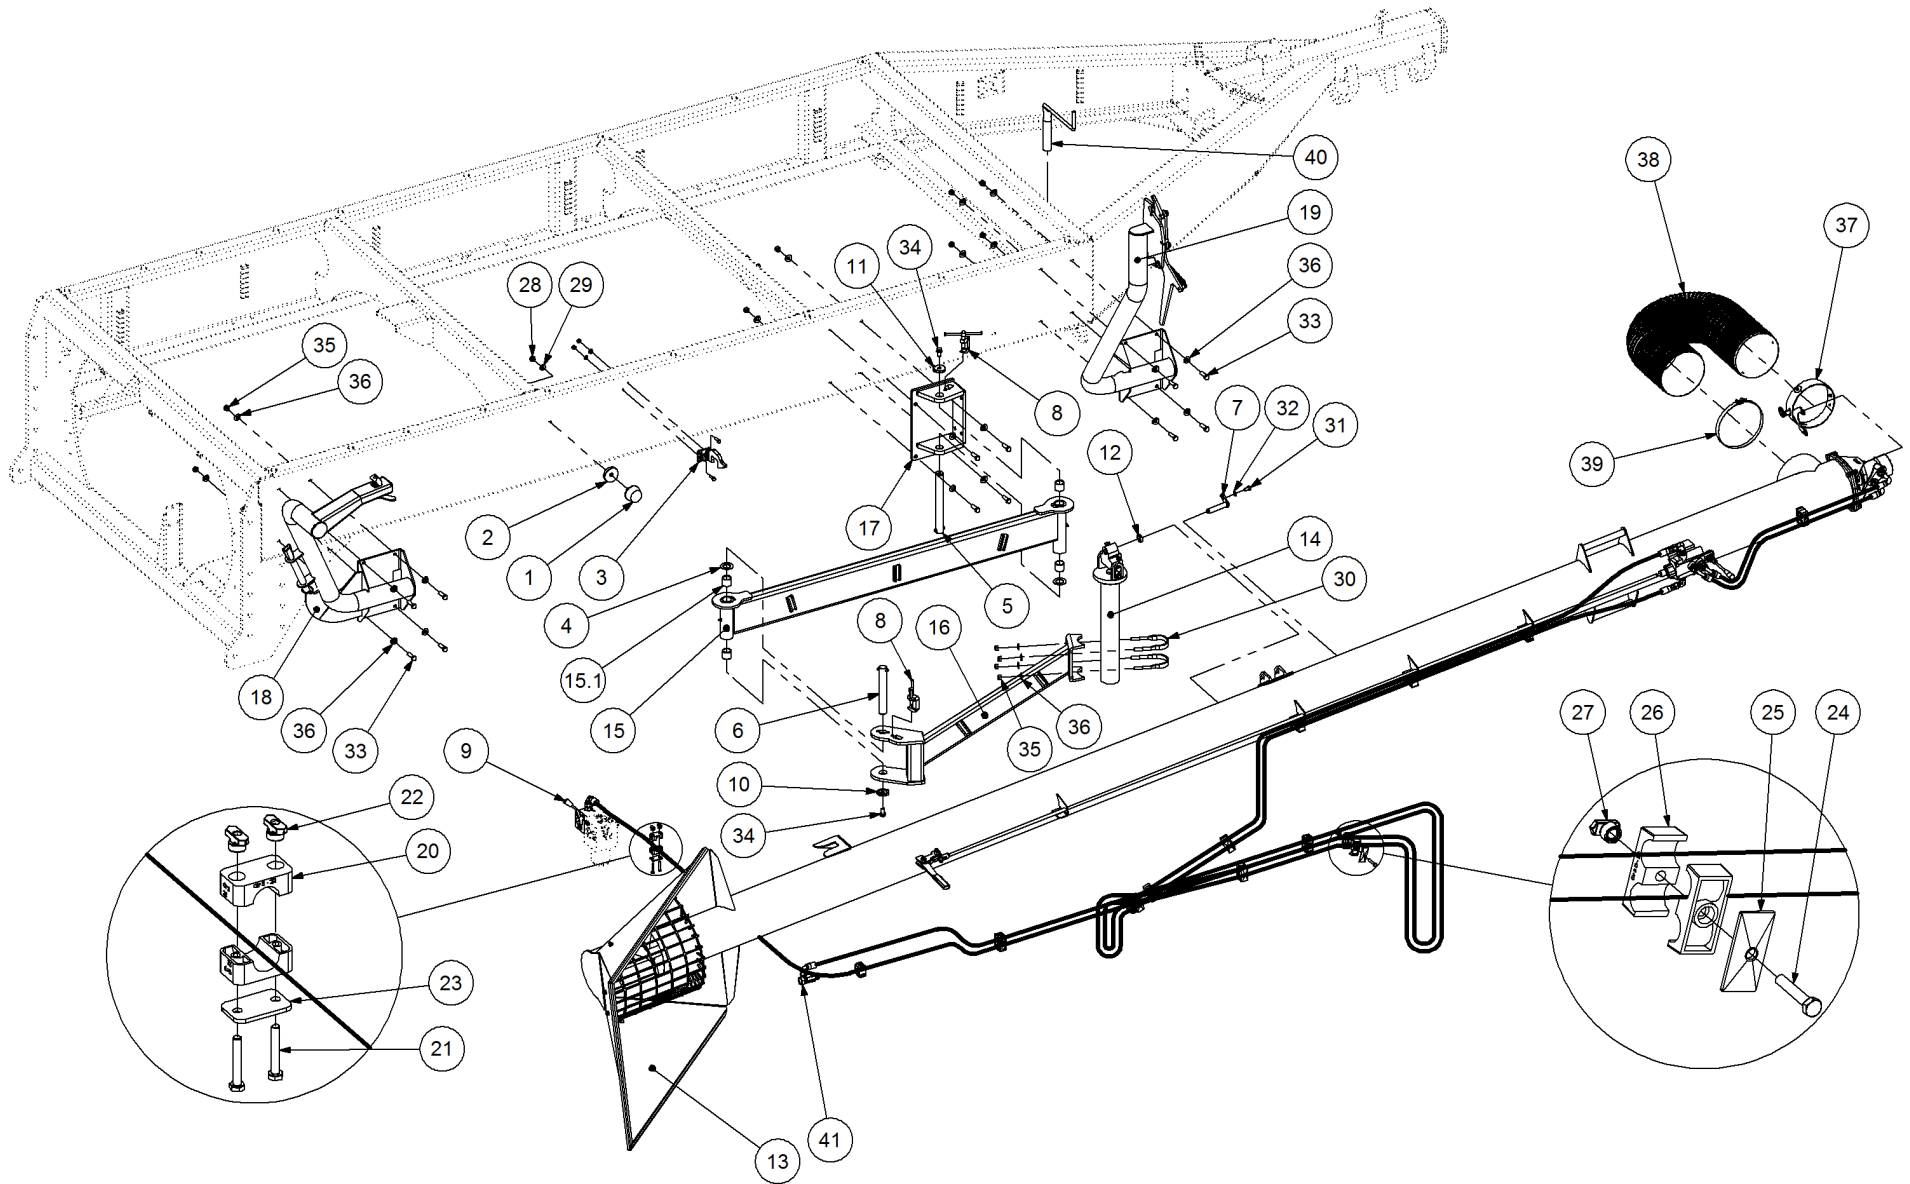

P/N 265152000 Auger Kit 8" - RH

Key	Part Number	Description	Qty	Key	Part Number	Description	Qty
1	197020400	Bump Stop	1	32	085110000	Flat Washer 10 ID	1
2	260902310	Bump Stop Spacer	1	33	050120408	Bolt Hex Hd M12 x 40	12
3	260902180	Auger Latch - RH	1	34	054120259	Bolt Hex Hd M12 x 25 Durluk	2
4	137000031	Washer 1-1/4" Thrust	2	35	080121200	Nut M12 Nyloc	16
5	260902055	D Lock Pin	1	36	085112000	Flat Washer 12 ID	28
6	260902057	Auger Arm Pin	1	37	260902212	Auger Spout Hookup Kit	1
7	260902139	Auger Pivot Pin	1	38	109200200	Hose - 8"	1
8	260902049	Clamp - Auger	2	39	100201213	Hose Clamp - Mikalor 201 - 213 S/Steel	1
9	254000003	Diverter Valve	1	40	208400041	Crank Handle - Long	1
10	235600118	Pin Retainer	1	41	150000059	Hydraulic Hose & Fittings Kit	1
11	260902059	Pin Retainer	1				
12	260902162	Spacer	1				
13	260902100	Auger Barrel Assy 8"	1				
14	260902220	Auger Centre Pivot - RH	1				
15	260902210	Main Arm - RH	1				
15.1	497655243	Bush - Hardened 31.8 ID x 32 Lg	4				
16	260902025	Centre Pivot Arm - RH	1				
17	260902035	Mount - Auger Arm - RH	1				
18	260152031	Rear Mount Arm - RH	1				
19	260152001	Front Mount Arm - RH	1				
20	156143220	Clamp Pipe Single 22 Dia	4				
21	050060408	Bolt Hex Hd M6 x 40	8				
22	156180006	Stauff Rail Nut M6	8				
23	156163000	Clamp Top Plate	4				
24	050080458	Bolt Hex Hd M8 x 45	8				
25	156263000	Clamp Top Plate	8				
26	156243220	Clamp Pipe Double 22 Dia	8				
27	156180008	Stauff Rail Nut M8	8				
28	031130131	Nut 1/2" BSW Nyloc	1				
29	036113000	Spring Washer 1/2" ID	1				
30	260902160	U Bolt M12 x 3" Dia	2				
31	050100208	Bolt Hex Hd M10 x 20	1