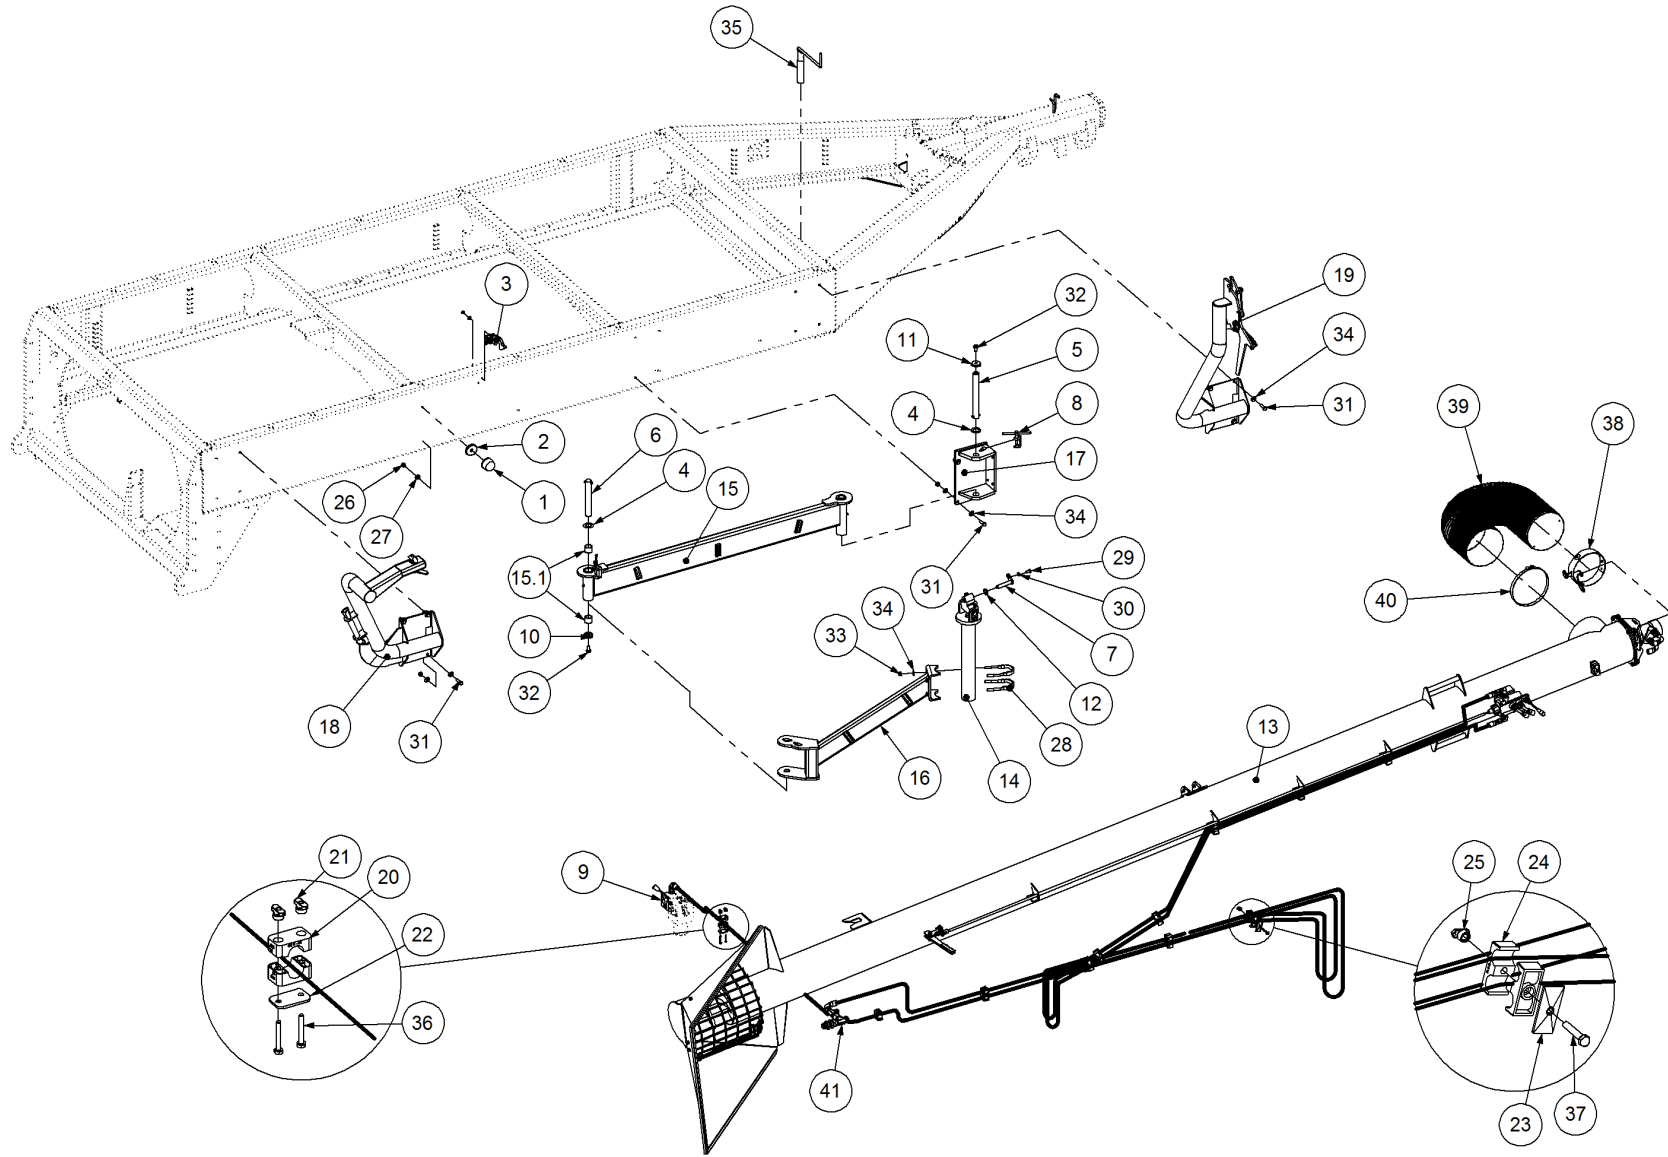

Key	Part Number	Description	Qty
-----	-------------	-------------	-----

P/N 265152000 Auger Kit 8" - RH

Key	Part Number	Description	Qty	Key	Part Number	Description	Qty
1	197020400	Bump Stop	1	32	085110000	Flat Washer 10 ID	1
2	260902310	Bump Stop Spacer	1	33	050120408	Bolt Hex Hd M12 x 40	12
3	260902180	Auger Latch - RH	1	34	054120259	Bolt Hex Hd M12 x 25 Durluk	2
4	137000031	Washer 1-1/4" Thrust	2	35	080121200	Nut M12 Nyloc	16
5	260902055	D Lock Pin	1	36	085112000	Flat Washer 12 ID	28
6	260902057	Auger Arm Pin	1	37	260902212	Auger Spout Hookup Kit	1
7	260902139	Auger Pivot Pin	1	38	109200200	Hose - 8"	1
8	260902049	Clamp - Auger	2	39	100201213	Hose Clamp - Mikalor 201 - 213 S/Steel	1
9	254000003	Diverter Valve	1	40	208400041	Crank Handle - Long	1
10	235600118	Pin Retainer	1	41	150000059	Hydraulic Hose & Fittings Kit	1
11	260902059	Pin Retainer	1				
12	260902162	Spacer	1				
13	260902100	Auger Barrel Assy 8"	1				
14	260902220	Auger Centre Pivot - RH	1				
15	260902210	Main Arm - RH	1				
15.1	497655243	Bush - Hardened 31.8 ID x 32 Lg	4				
16	260902025	Centre Pivot Arm - RH	1				
17	260902035	Mount - Auger Arm - RH	1				
18	260152031	Rear Mount Arm - RH	1				
19	260152001	Front Mount Arm - RH	1				
20	156143220	Clamp Pipe Single 22 Dia	4				
21	050060408	Bolt Hex Hd M6 x 40	8				
22	156180006	Stauff Rail Nut M6	8				
23	156163000	Clamp Top Plate	4				
24	050080458	Bolt Hex Hd M8 x 45	8				
25	156263000	Clamp Top Plate	8				
26	156243220	Clamp Pipe Double 22 Dia	8				
27	156180008	Stauff Rail Nut M8	8				
28	031130131	Nut 1/2" BSW Nyloc	1				
29	036113000	Spring Washer 1/2" ID	1				
30	260902160	U Bolt M12 x 3" Dia	2				
31	050100208	Bolt Hex Hd M10 x 20	1				