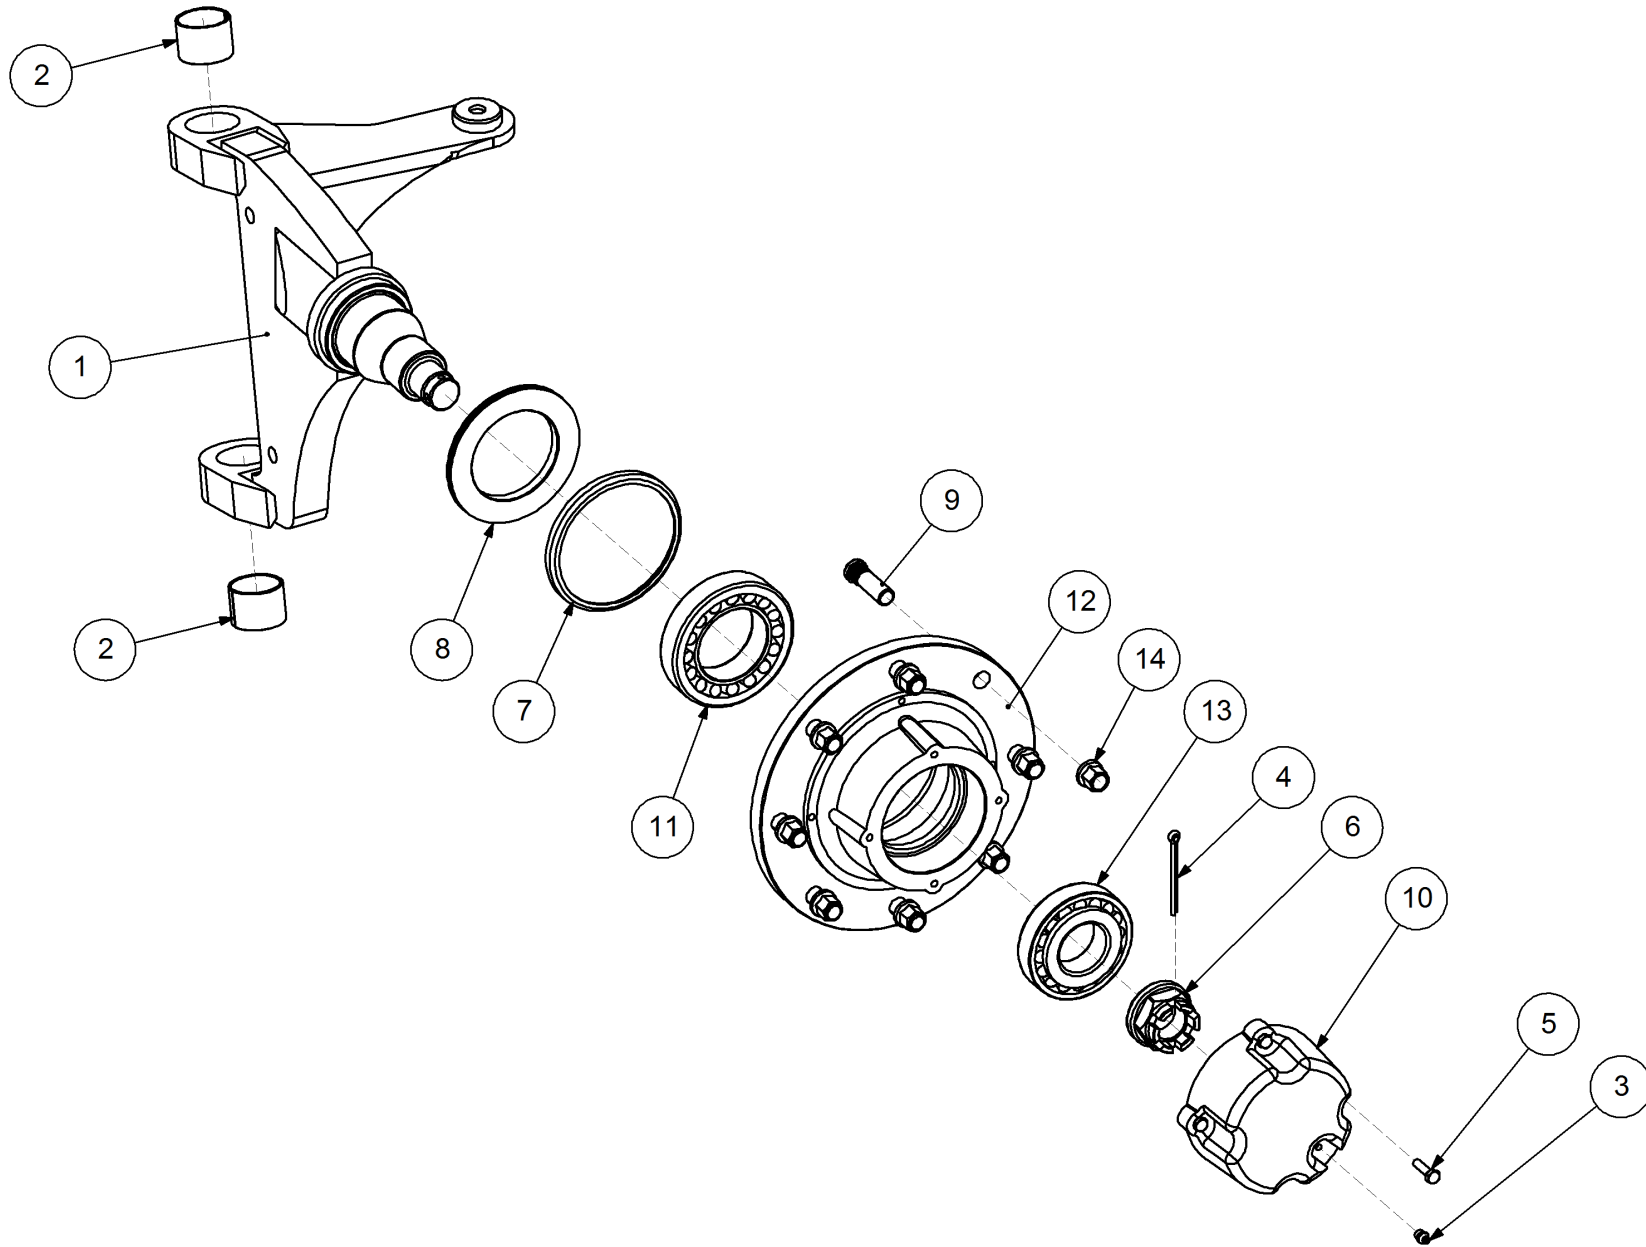

Key	Part Number	Description	Qty
-----	-------------	-------------	-----

P/N 230123010 Stub Axle Assy - 12000 RH

Key	Part Number	Description	Qty
1	230123011	Stub Axle - 12000 RH	1
2	137131025	Bush Teflon 50 ID x 40 Lg	2
3	111103000	Grease Nipple 1/8" BSP	1
4	092206080	Split Pin 6.3 Dia x 80	1
5	050080308	Bolt Hex Hd M8 x 30	4
6	249092002	Axle Nut 1-1/2"	1
7	139092009	Wear Ring	1
8	139092008	Seal 100 ID	1
9	056180600	Wheel Stud M18	9
10	139092007	Grease Cap	1
11	135032216	Bearing Tapered Roller 80 ID	1
12	139092006	Hub - 8 stud	1
13	135030311	Bearing Tapered Roller 55 ID	1
14	080161801	Wheel Nut M18	8