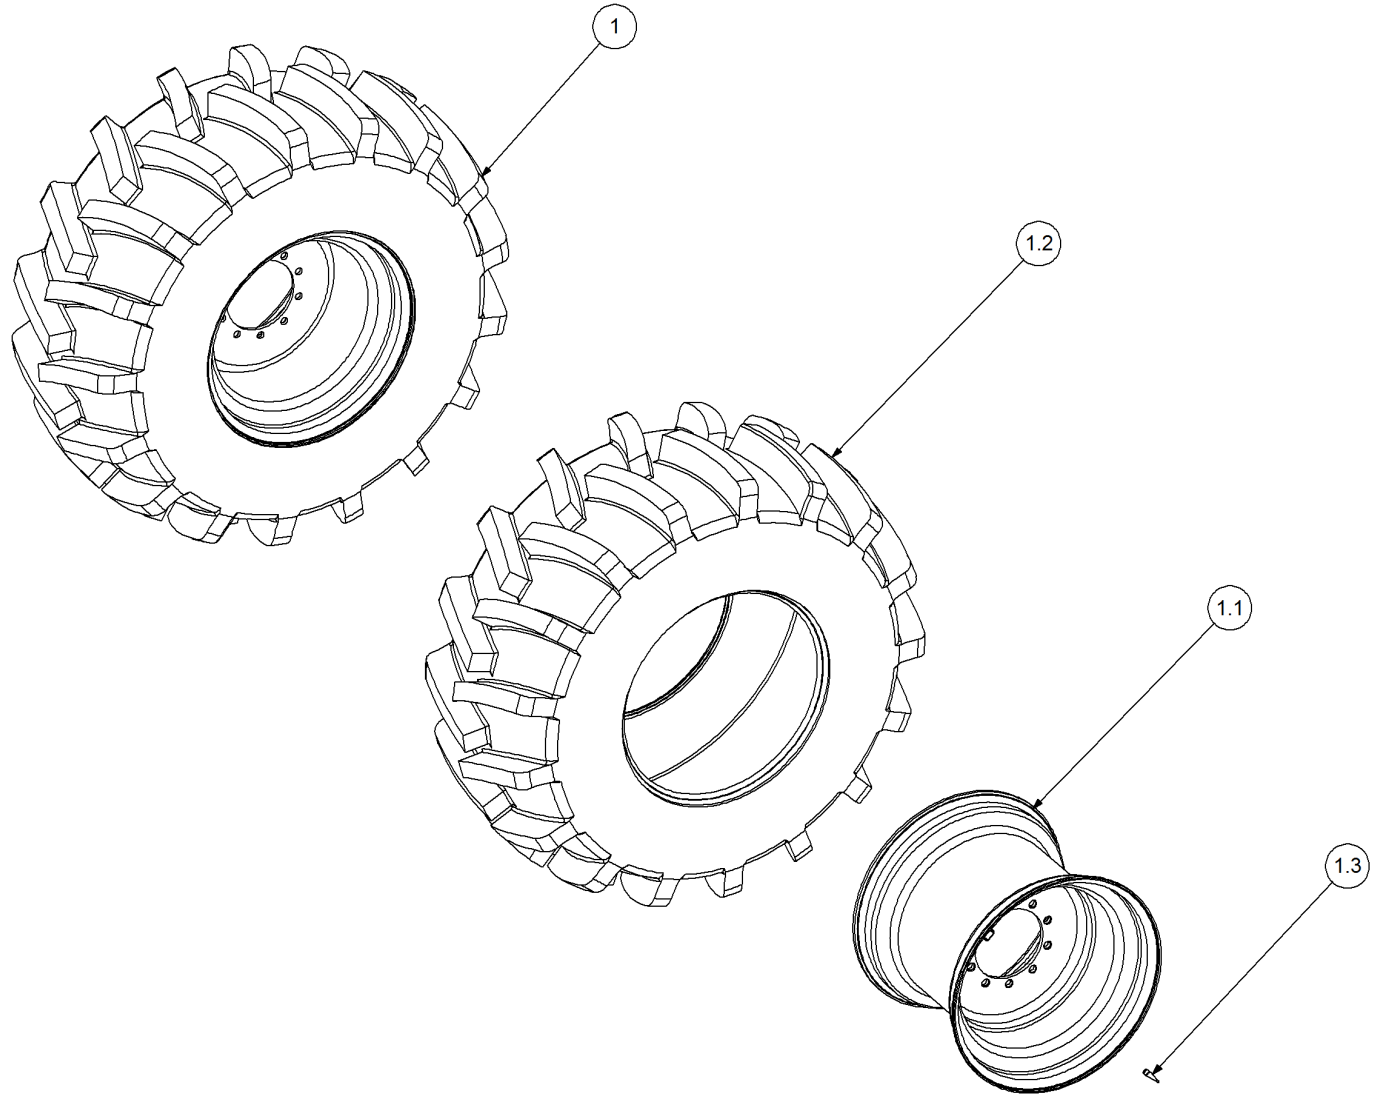

P/N 248000009 Wheel Kit - 800/65R32 Tyre - 10 Stud

Key	Part Number	Description	Qty
1	298803210	Wheel Assy 800/65R32 10 Stud	2
1.1	140273210	Rim Complete DW27x32 10 Stud	1
1.2	142800650	Tyre Radial 800/65R32	1
1.3	142000218	Valve Stem	1

Key	Part Number	Description	Qty