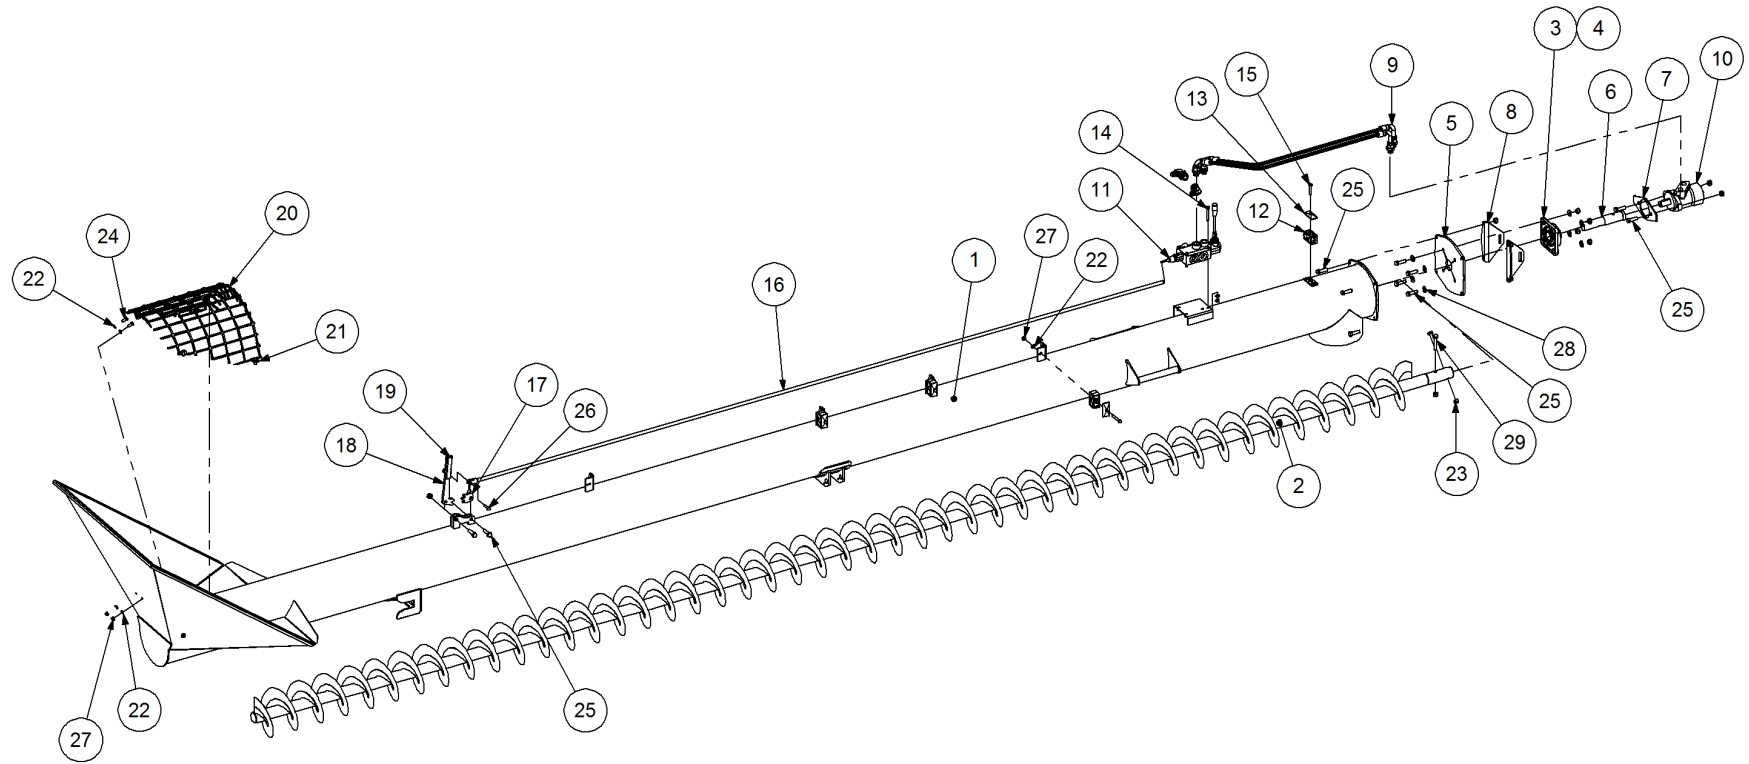

P/N 260122001 Auger Barrel Assy 9"

Key	Part Number	Description	Qty
1	260122002	Auger Barrel 9"	1
2	260122020	Auger Flighting 9"	1
3	136620800	Bearing Housing	1
4	135420824	Bearing - 1-1/2" ID	1
5	260122003	Flange	1
6	260902192	Connector Shaft	1
7	260122004	Torque Arm	1
8	260902194	Torque Arm Retainer	2
9	151600035	Hydraulic Hose & Fittings Kit	1
10	260902199	Motor - Hydraulic	1
11	260902197	Valve - Directional Control	1
12	156243220	Clamp Pipe Double 22 Dia	4
13	156263000	Clamp Top Plate	4
14	050080608	Bolt Hex Hd M8 x 60	6
15	050080458	Bolt Hex Hd M8 x 45	1
16	260902144	Valve Control Rod	1
17	260902149	Output Sector	1
18	260902150	Input Sector	1
19	197020115	Lid Handle Grip	1
20	260122005	Lower Mesh Cover	1
21	096008031	U Clip	6
22	085108000	Flat Washer 8 ID	18
23	080121200	Nut M12 Nyloc	14
24	050080208	Bolt Hex Hd M8 x 20	6
25	050120408	Bolt Hex Hd M12 x 40	12
26	050080308	Bolt Hex Hd M8 x 30	1
27	080120800	Nut M8 Nyloc	13
28	085112000	Flat Washer 12 ID	8
29	050120608	Bolt Hex Hd M12 x 60	2

Key	Part Number	Description	Qty