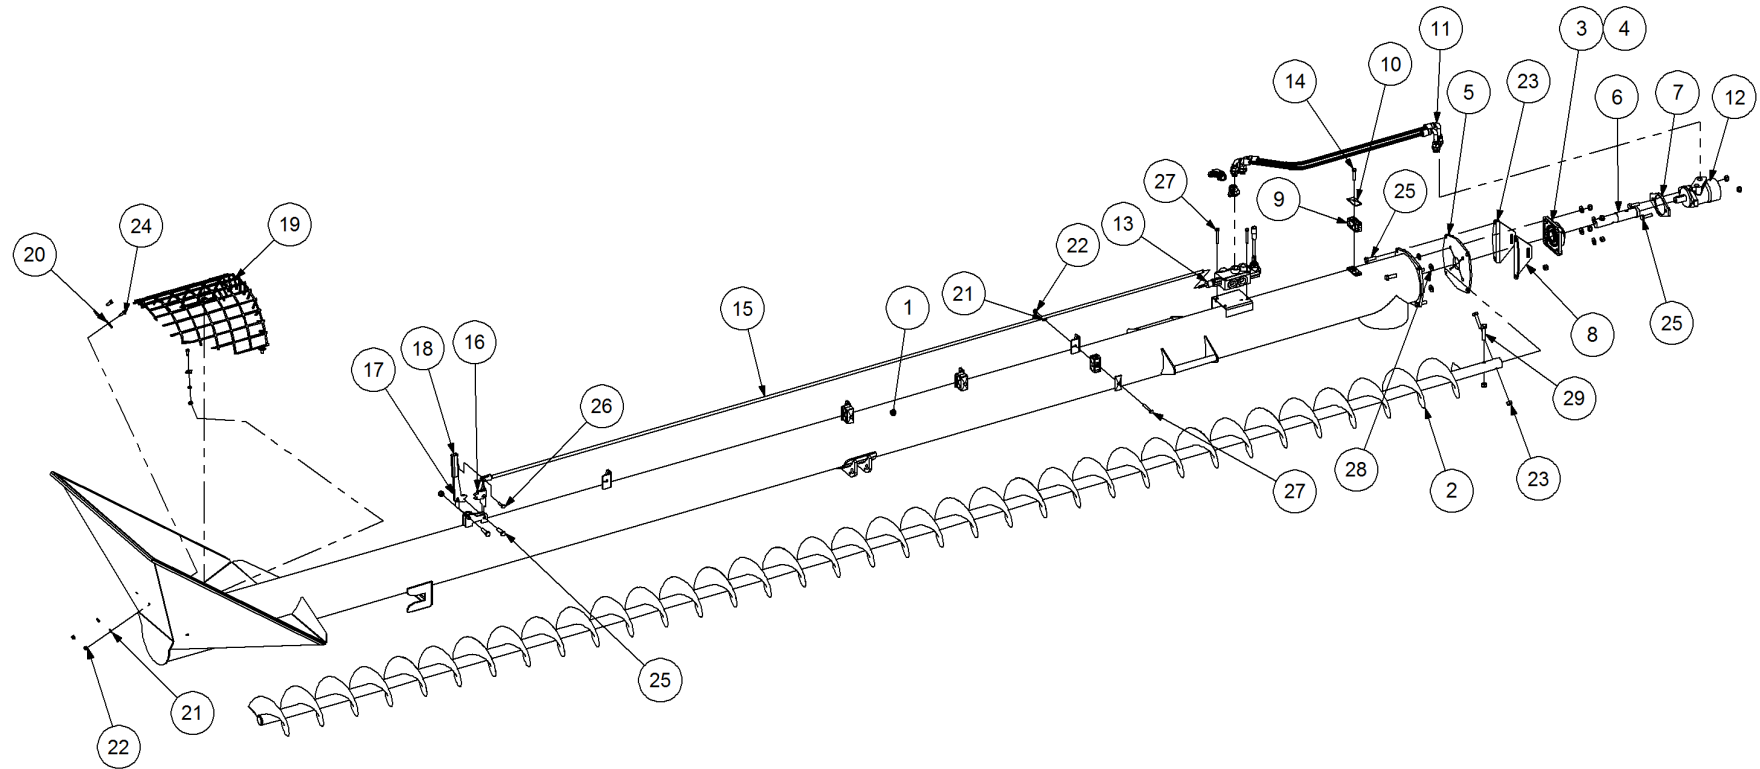

P/N 260902100 Auger Barrel Assy 8"

Key	Part Number	Description	Qty
1	260902101	Auger Barrel 8"	1
2	260902133	Auger Flighting 8"	1
3	136620800	Bearing Housing	1
4	135420824	Bearing - 1-1/2" ID	1
5	260902125	Flange	1
6	260902192	Connector Shaft	1
7	260902193	Torque Arm	1
8	260902194	Torque Arm Retainer	2
9	156243220	Clamp Pipe Double 22 Dia	4
10	156263000	Clamp Top Plate	4
11	151600035	Hydraulic Hose & Fittings Kit	1
12	260902199	Motor - Hydraulic	1
13	260902197	Valve - Directional Control	1
14	050080458	Bolt Hex Hd M8 x 45	1
15	260902144	Valve Control Rod	1
16	260902149	Output Sector	1
17	260902150	Input Sector	1
18	197020115	Lid Handle Grip	1
19	260902117	Auger Mesh Cover	1
20	096008031	U Clip	6
21	085108000	Flat Washer 8 ID	9
22	080120800	Nut M8 Nyloc	12
23	080121200	Nut M12 Nyloc	14
24	050080208	Bolt Hex Hd M8 x 20	6
25	050120408	Bolt Hex Hd M12 x 40	12
26	050080308	Bolt Hex Hd M8 x 30	1
27	050080608	Bolt Hex Hd M8 x 60	5
28	085112000	Flat Washer 12 ID	8
29	050120608	Bolt Hex Hd M12 x 60	2

Key	Part Number	Description	Qty