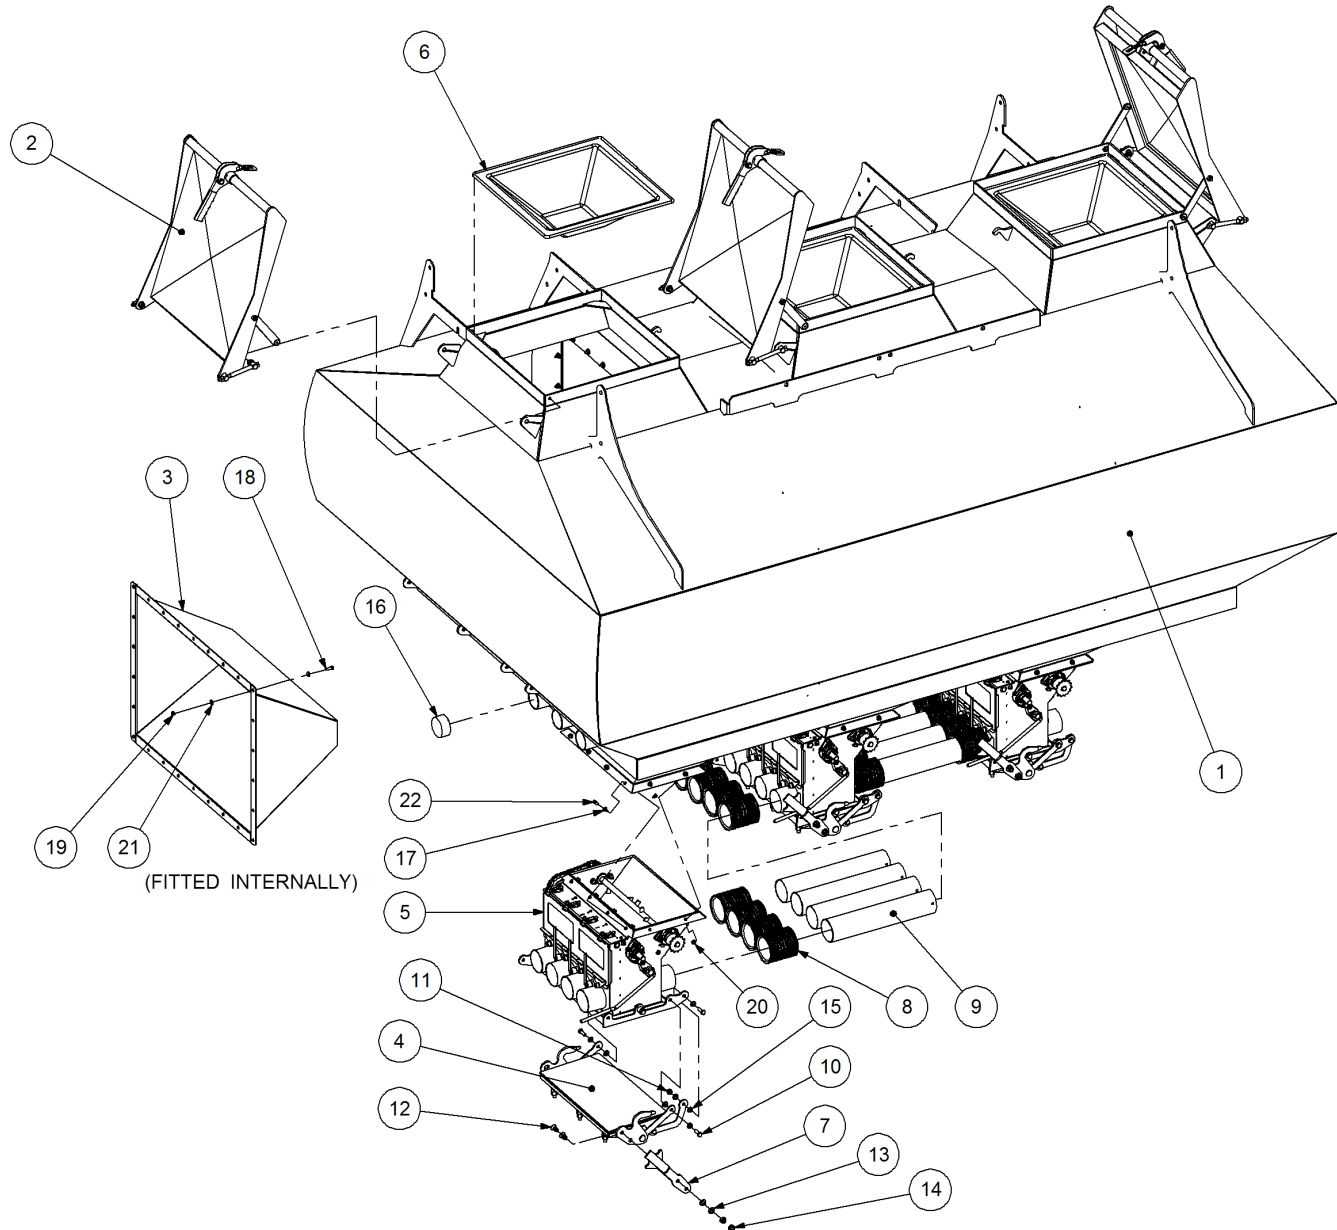

P/N 200453250

Bin Sub Assembly - 4500 3 Bin

Key	Part Number	Description	Qty
1	200453001	Bin - 4500 3 Bin	1
2	203150000	Lid Assy - Medium	3
3	207452001	Bin Divider	4
4	208400023	Bottom Door & Shaft - 4 Way	3
5	208400001	Metering Unit Assy - 4 Way (less Bottom Door)	3
6	203155001	Wire Basket	3
7	208400065	Metering Unit Bottom Door Handle	3
8	208000090	Joiner Hose	16
9	208000380	Metering Unit Flow Thru Tube	8
10	050080258	Bolt Hex Hd M8 x 25	9
11	080120800	Nut M8 Nyloc	9
12	062110025	Cap Screw Csk Hd M10 x 25	6
13	085110000	Flat Washer 10 ID	6
14	080121000	Nut M10 Nyloc	6
15	085108000	Flat Washer 8 ID	27
16	197000635	Blank Off Cap 2 1/2"	6
17	035106151	Flat Washer 1/4" ID	36
18	000060195	Bolt Hex Hd 1/4" UNC x 3/4"	92
19	030130061	Nut 1/4" UNC Nyloc	92
20	030110061	Nut 1/4" UNC	24
21	035106161	Flat Washer 1/4" ID	184
22	010106012	Cap Screw 1/4" UNC x 1/2"	36

Key	Part Number	Description	Qty