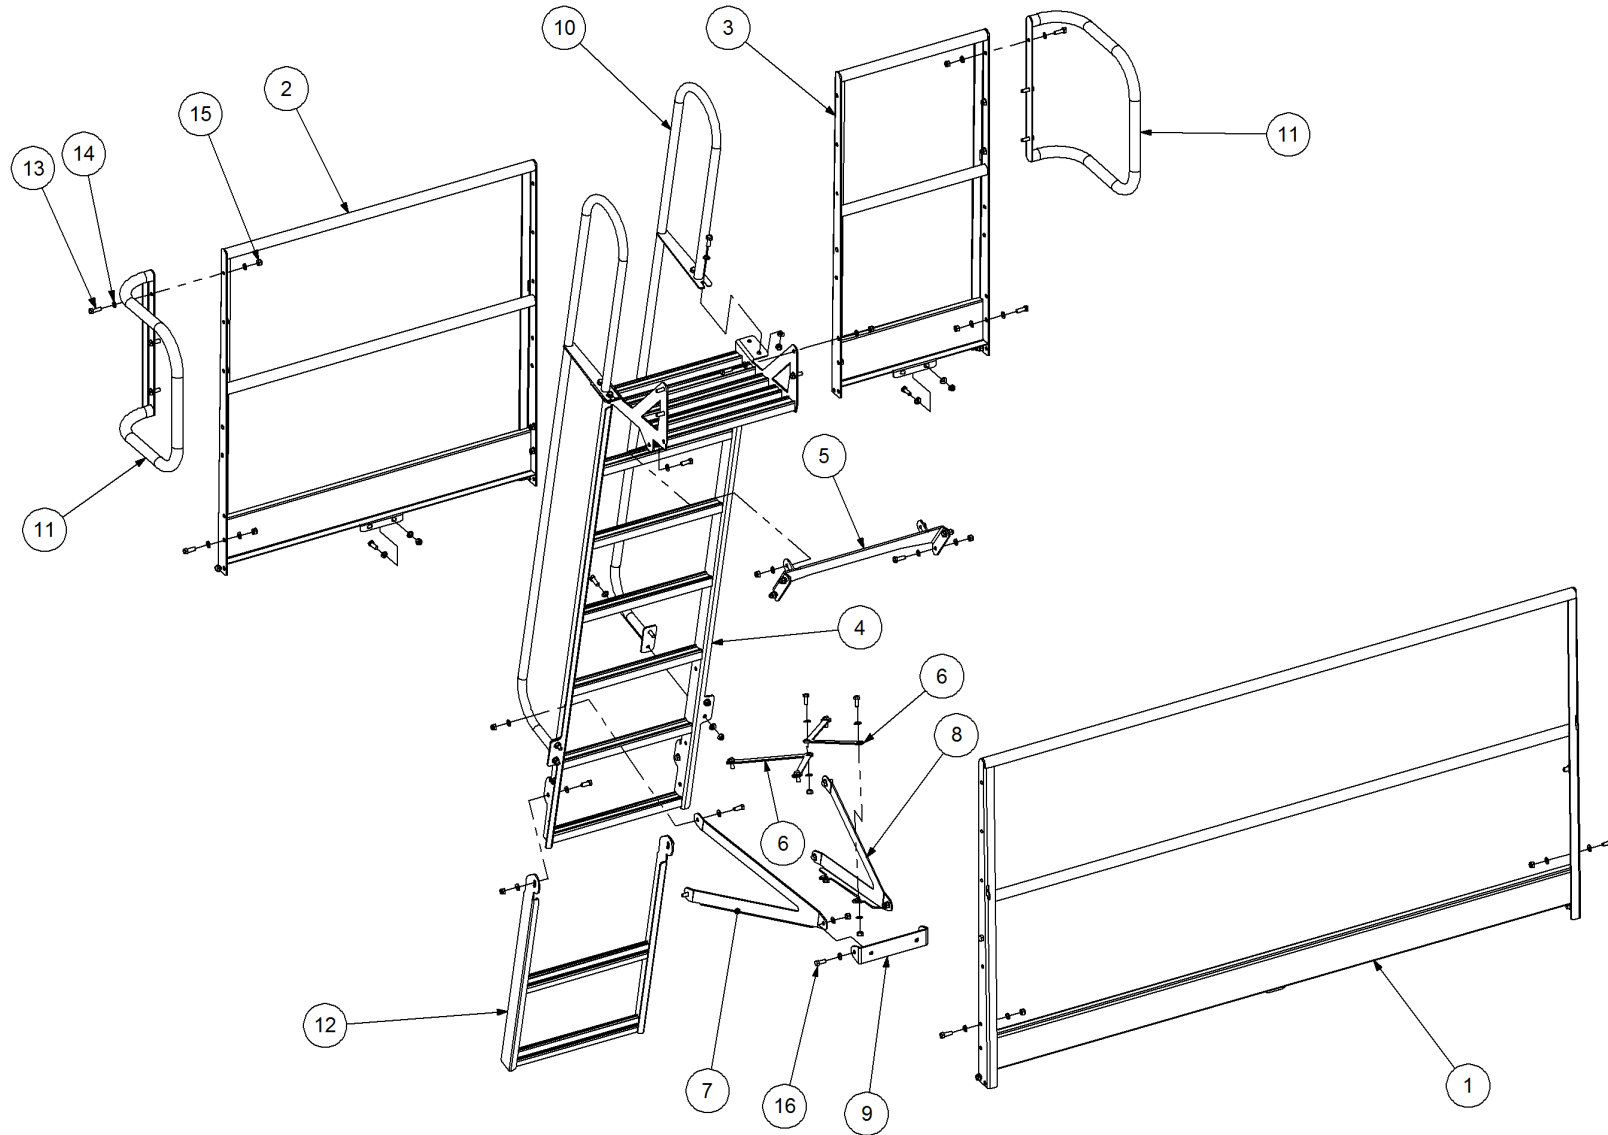

P/N 200453220

Handrail Kit - 4500 3 Bin - Side Ladder

Key	Part Number	Description	Qty
1	206602081	Handrail Assy	1
2	206453001	Handrail	1
3	206453004	Handrail	1
4	202602006	Ladder	1
5	202453001	Ladder Bracket	1
6	202600006	Ladder Cross Stay	2
7	202453003	Ladder Stay - LH	1
8	202453004	Ladder Stay - RH	1
9	202453005	Ladder Mount Bracket	1
10	202602005	Ladder Handrail - LH	2
11	206602052	Handrail End - Return	2
12	202900001	Ladder Extension - 2 Step	1
13	050100308	Bolt Hex Hd M10 x 30	34
14	085110000	Flat Washer 10 ID	94
15	080121000	Nut M10 Nyloc	47
16	050100258	Bolt Hex Hd M10 x 25	13

Key	Part Number	Description	Qty