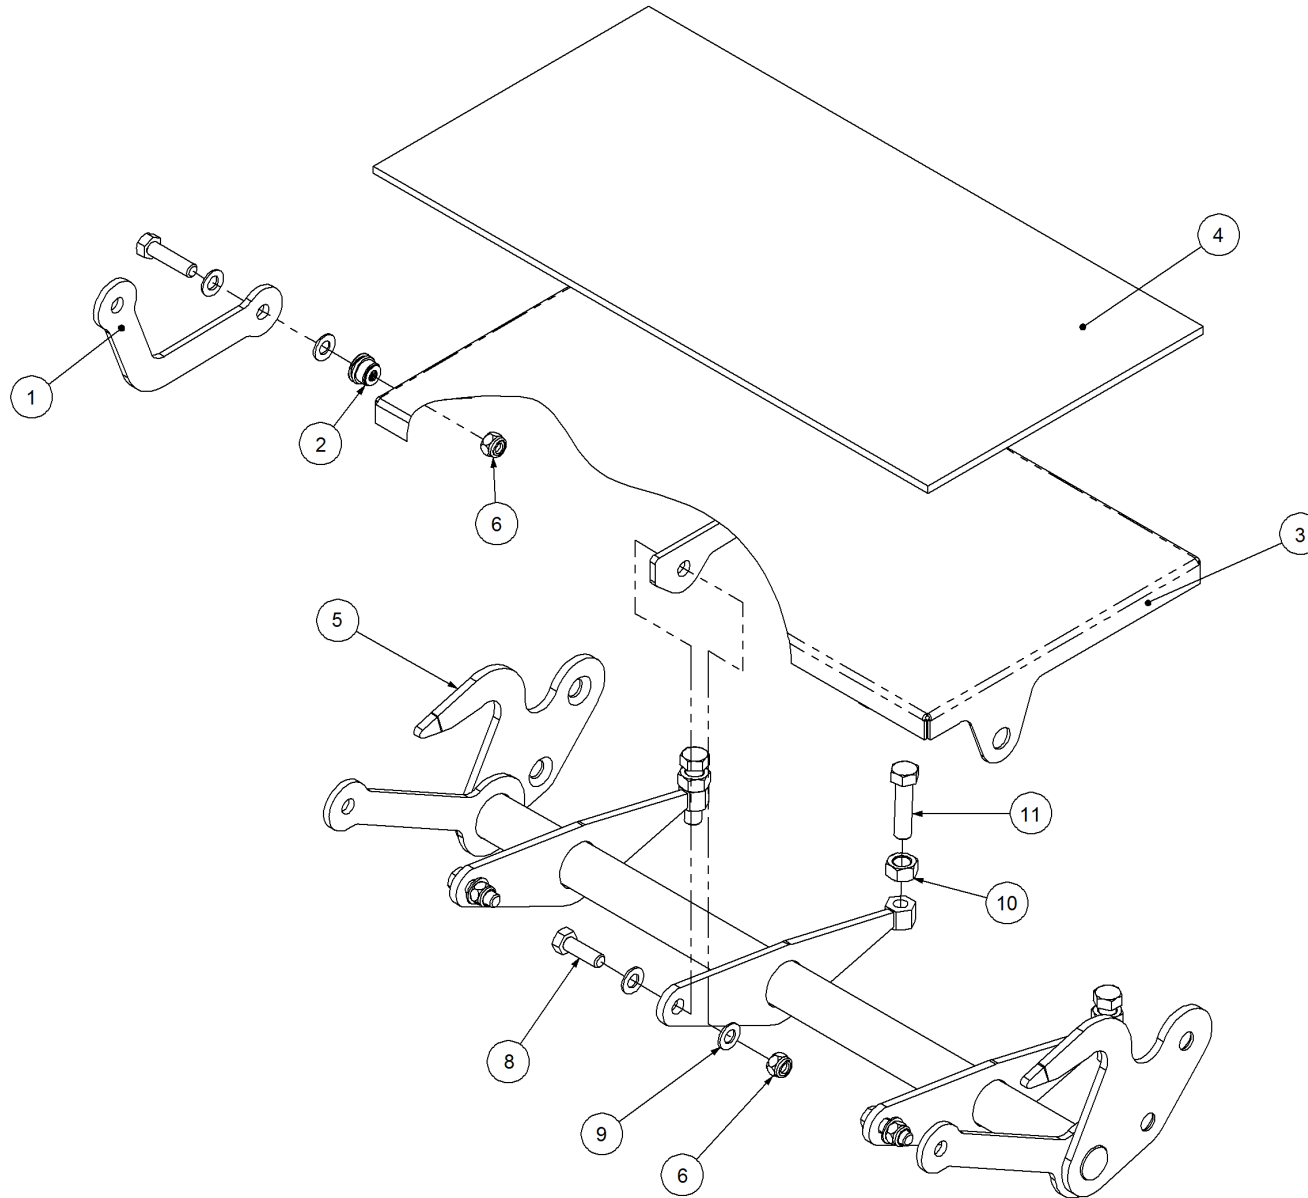

P/N 208400093 Spool Assembly - RH

Key	Part Number	Description	Qty
1	197018845	Spool	3
2	193001905	Spool Washer	3
3	080310041	Nut M4 S/Steel	3
4	059604081	Bolt Pan Hd M4 x 81	3

Key	Part Number	Description	Qty
------------	--------------------	--------------------	------------

P/N 208400023 Bottom Door & Shaft - 4 Way

P/N 208400023 Bottom Door & Shaft - 4 Way

Key	Part Number	Description	Qty
1	208400074	Hinge Arm - Bent	1
2	030170081	Nut 5/16" UNC Huck	1
3	208400012	Bottom Door - 4 Way	1
4	197432110	Bottom Door Rubber	1
5	208400025	Bottom Door Hinge Shaft - 4 Way	1
6	030130081	Nut 5/16" UNC Nyloc	4
7	000080325	Bolt Hex Hd 5/16" UNC x 1-1/4"	1
8	000080255	Bolt Hex Hd 5/16" UNC x 1"	3
9	035108161	Flat Washer 5/16" ID	8
10	030110101	Nut 3/8" UNC	3
11	000100385	Bolt Hex Hd 3/8" UNC x 1-1/2"	3