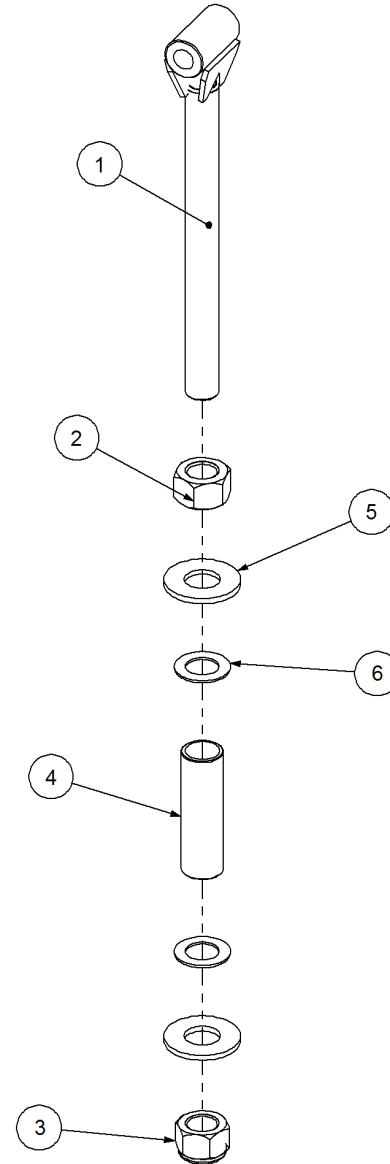

Key	Part Number	Description	Qty
------------	--------------------	--------------------	------------

P/N 261452048

Auger Stop Extension

Key	Part Number	Description	Qty
1	261452045	Auger Stop Extension	1
2	080121200	Nut M12 Nyloc	2
3	085112000	Flat Washer 12 ID	4
4	050120408	Bolt Hex Hd M12 x 40	2

Key	Part Number	Description	Qty
-----	-------------	-------------	-----

P/N 261452037 Adjustable Pivot Assy

P/N 261452037

Adjustable Pivot Assy

Key	Part Number	Description	Qty
1	261121001	Adjustable Pivot	1
2	030110251	Nut 1" UNC	1
3	030130251	Nut 1" UNC Nyloc	1
4	261452043	Bush	1
5	035125504	Flat Washer 1" ID	2
6	138116063	Thrust Washer 1" ID x 0.063"	2