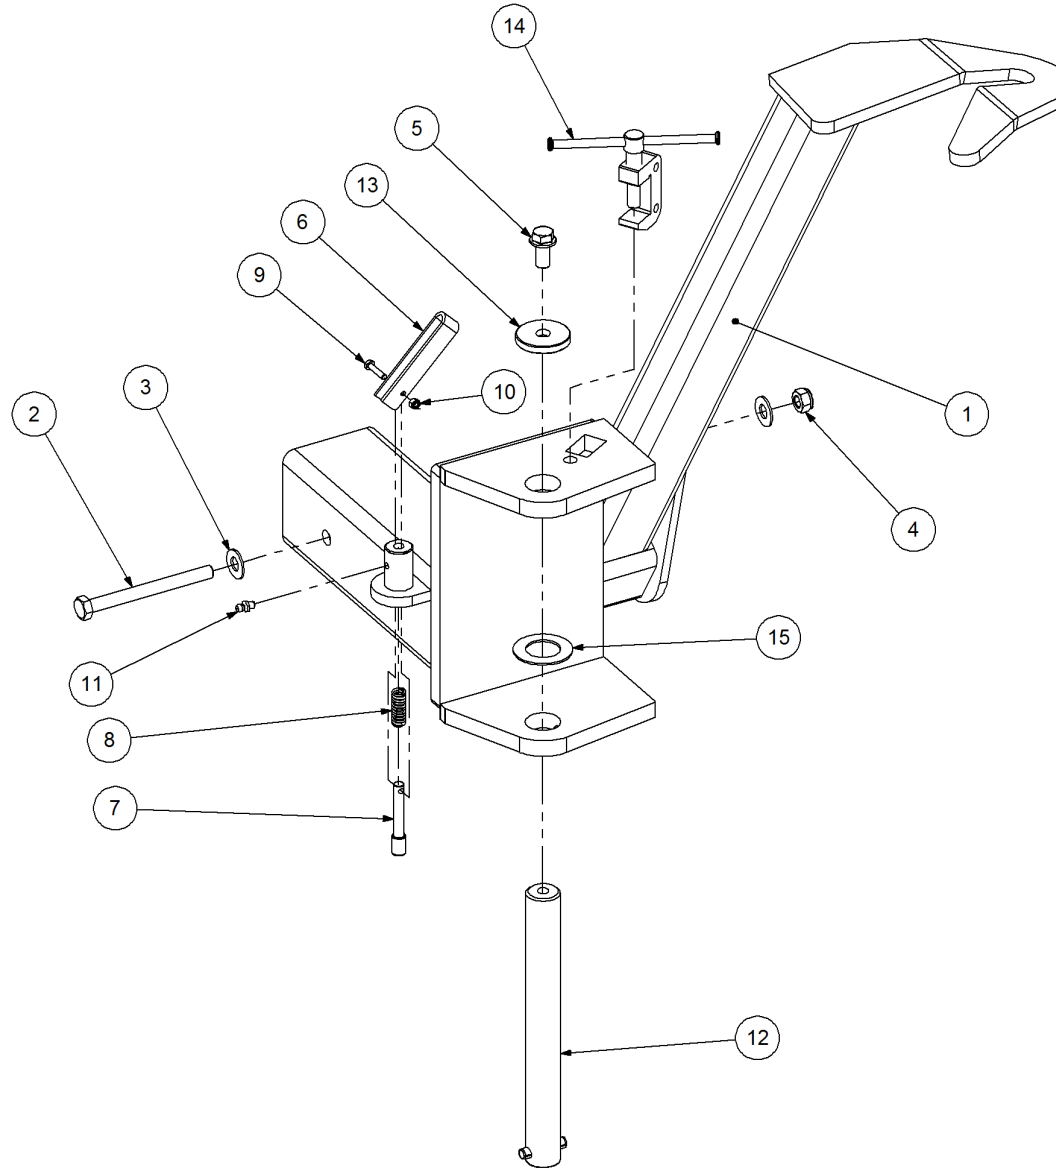

P/N 263302002 Front Mount Arm - RH

P/N 263302002 Front Mount Arm - RH

Key	Part Number	Description	Qty
1	263302003	Front Mount - RH	1
2	050121308	Bolt Hex Hd M12 x 130	1
3	085112000	Flat Washer 12 ID	2
4	080121200	Nut M12 Nyloc	1
5	054120259	Bolt Hex Hd M12 x 25 Durllok	1
6	279000022	Lock Pin Handle	1
7	279000015	Retaining Pin	1
8	124181357	Spring	1
9	050050258	Bolt Hex Hd M5 x 25	1
10	080120500	Nut M5 Nyloc	1
11	111206000	Grease Nipple 1/4" UNF	1
12	260902055	D Lock Pin	1
13	235600118	Pin Retainer	1
14	260902049	Clamp - Auger	1
15	137000031	Washer 1-1/4" Thrust	1

Key	Part Number	Description	Qty