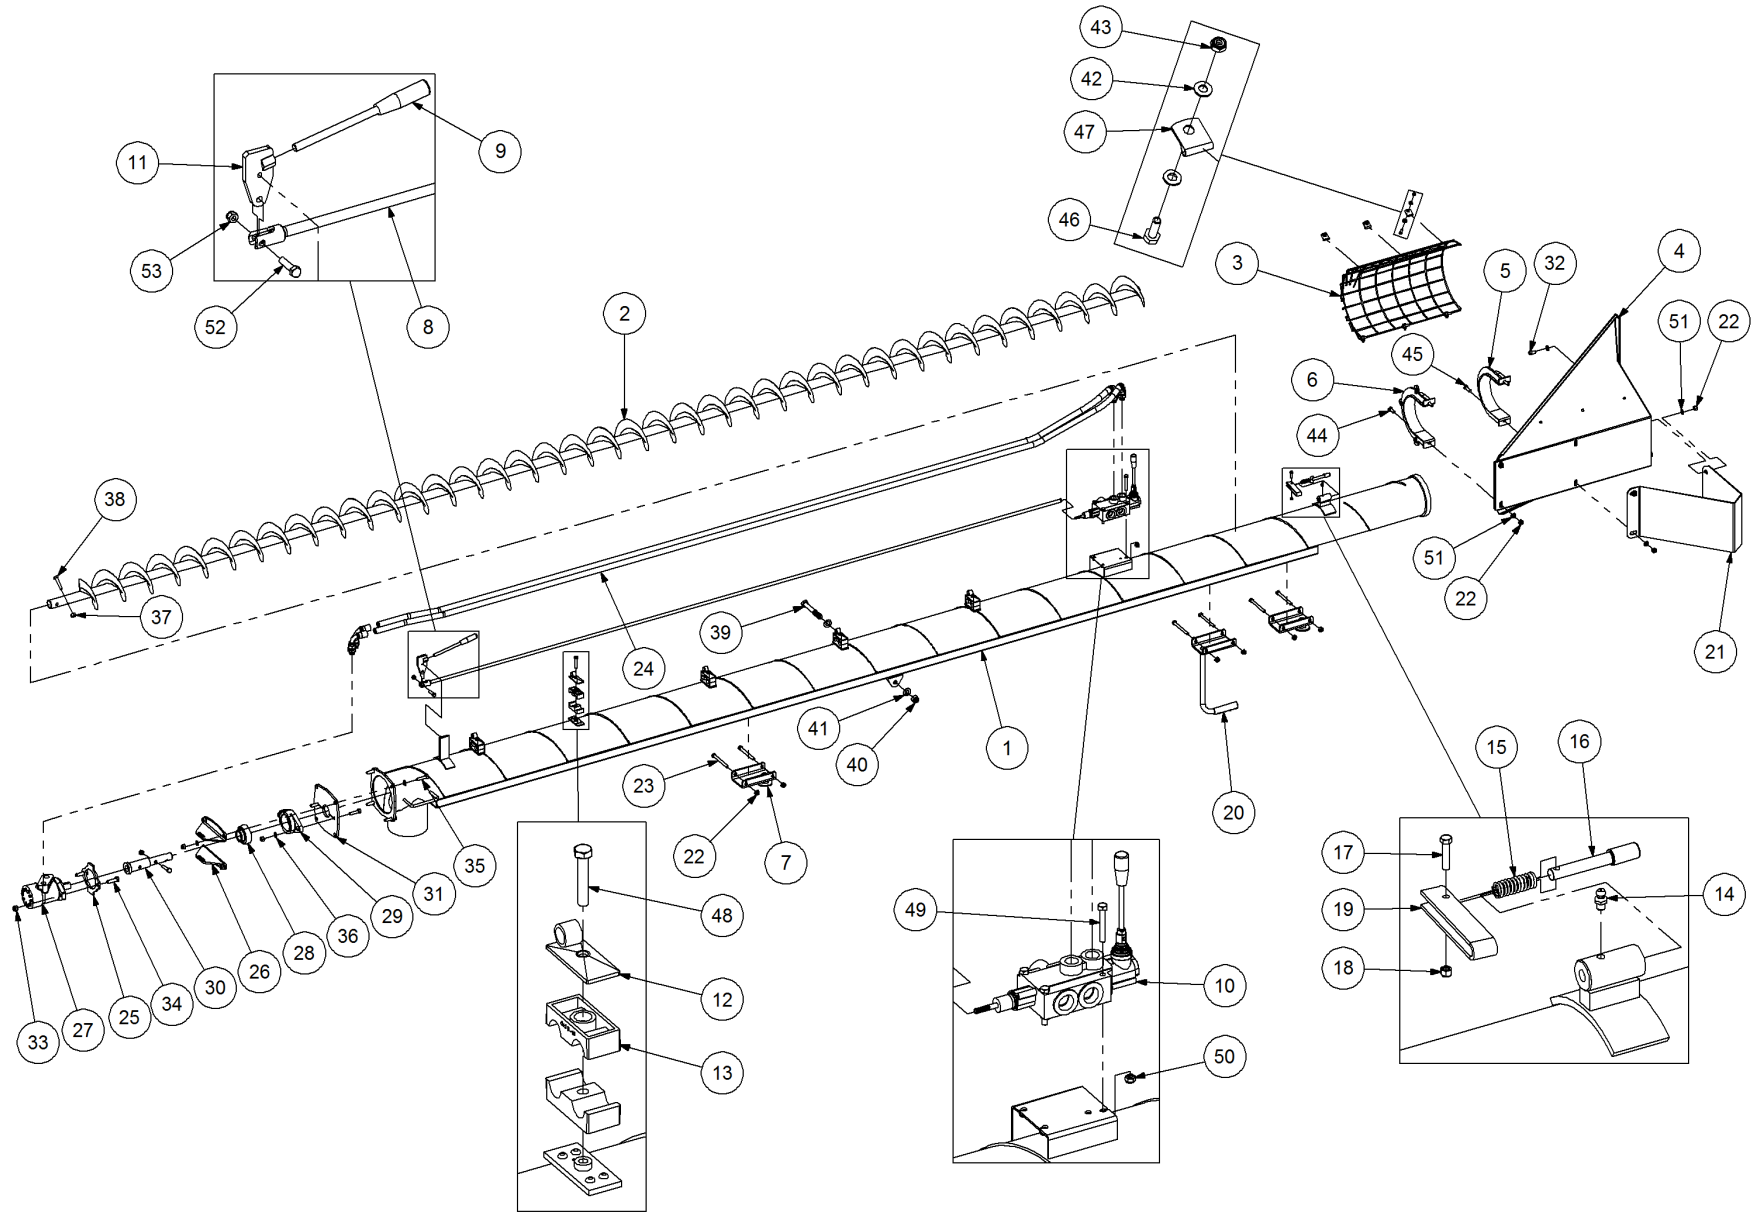

P/N 26130007 Auger Barrel Assy 6"

P/N 261300007 Auger Barrel Assy 6"

Key	Part Number	Description	Qty	Key	Part Number	Description	Qty
1	261306008	Auger Barrel 6"	1	33	080121200	Nut M12 Nyloc	2
2	260452133	Auger Flighting 6"	1	34	050120408	Bolt Hex Hd M12 x 40	2
3	261455004	Auger Mesh Cover	1	35	050100408	Bolt Hex Hd M10 x 40	6
4	261453009	Auger Hopper	1	36	085110000	Flat Washer 10 ID	12
5	261454001	Hopper Mounting Bracket	1	37	080121000	Nut M10 Nyloc	8
6	261454005	Hopper Mounting Bracket Lugs	1	38	050100508	Bolt Hex Hd M10 x 50	2
7	261451001	Auger Top Pivot	2	39	050161208	Bolt Hex Hd M16 x 120	1
8	261456000	Valve Control Rod	1	40	080121600	Nut M16 Nyloc	1
9	261457011	Handle - M10 x 150 Bolt	1	41	085116000	Flat Washer 16 ID	2
10	260902197	Valve - Directional Control	1	42	035106151	Flat Washer 1/4" ID	12
11	261308001	Hydraulic Control Lever	1	43	030130061	Nut 1/4" UNC Nyloc	6
12	261457001	Hydraulic Valve Link Guide	5	44	000100255	Bolt Hex Hd 3/8" UNC x 1"	2
13	156243190	Clamp Pipe Double 19 Dia	5	45	000100325	Bolt Hex Hd 3/8" UNC x 1-1/4"	2
14	111206000	Grease Nipple 1/4" UNF	1	46	000060195	Bolt Hex Hd 1/4" UNC x 3/4"	6
15	124181357	Spring	1	47	096008031	U Clip	6
16	261609007	Retaining Pin	1	48	050080458	Bolt Hex Hd M8 x 45	5
17	050050258	Bolt Hex Hd M5 x 25	1	49	050080608	Bolt Hex Hd M8 x 60	3
18	080120500	Nut M5 Nyloc	1	50	080120800	Nut M8 Nyloc	3
19	279000022	Lock Pin Handle	1	51	035110191	Flat Washer 3/8" ID	8
20	261451010	Handle	1	52	000080325	Bolt Hex Hd 5/16" UNC x 1-1/4"	1
21	261453007	Auger Hooper Foot	1	53	030130081	Nut 5/16" UNC Nyloc	1
22	030130101	Nut 3/8" UNC Nyloc	12				
23	000101005	Bolt Hex Hd 3/8" UNC x 4"	6				
24	151300035	Hydraulic Hose & Fittings Kit	1				
25	260452193	Torque Arm	1				
26	260452194	Torque Arm Retainer	2				
27	260902199	Motor - Hydraulic	1				
28	135420724	Bearing	1				
29	136420700	Bearing Housing - 2 Bolt	1				
30	260452192	Connector Shaft	1				
31	260452125	Flange	1				
32	000100205	Bolt Hex Hd 3/8" UNC x 3/4"	2