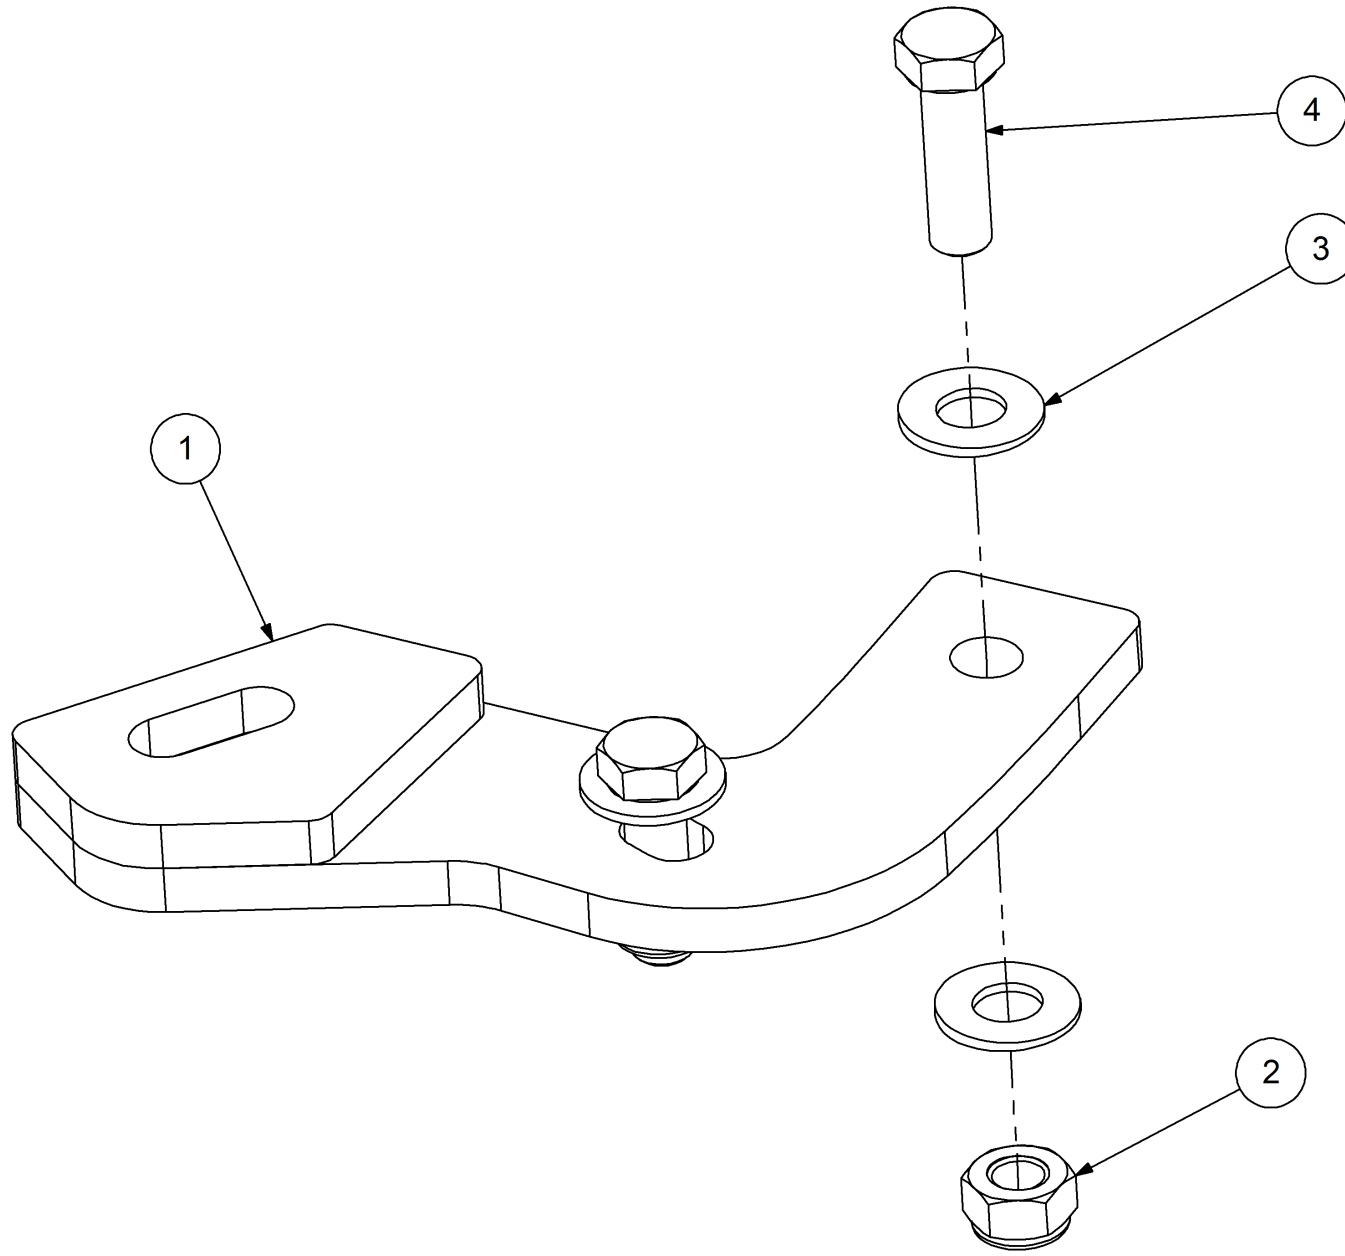

P/N 261452048

Auger Stop Extension

Key	Part Number	Description	Qty
1	261452045	Auger Stop Extension	1
2	080121200	Nut M12 Nyloc	2
3	085112000	Flat Washer 12 ID	4
4	050120408	Bolt Hex Hd M12 x 40	2

Key	Part Number	Description	Qty