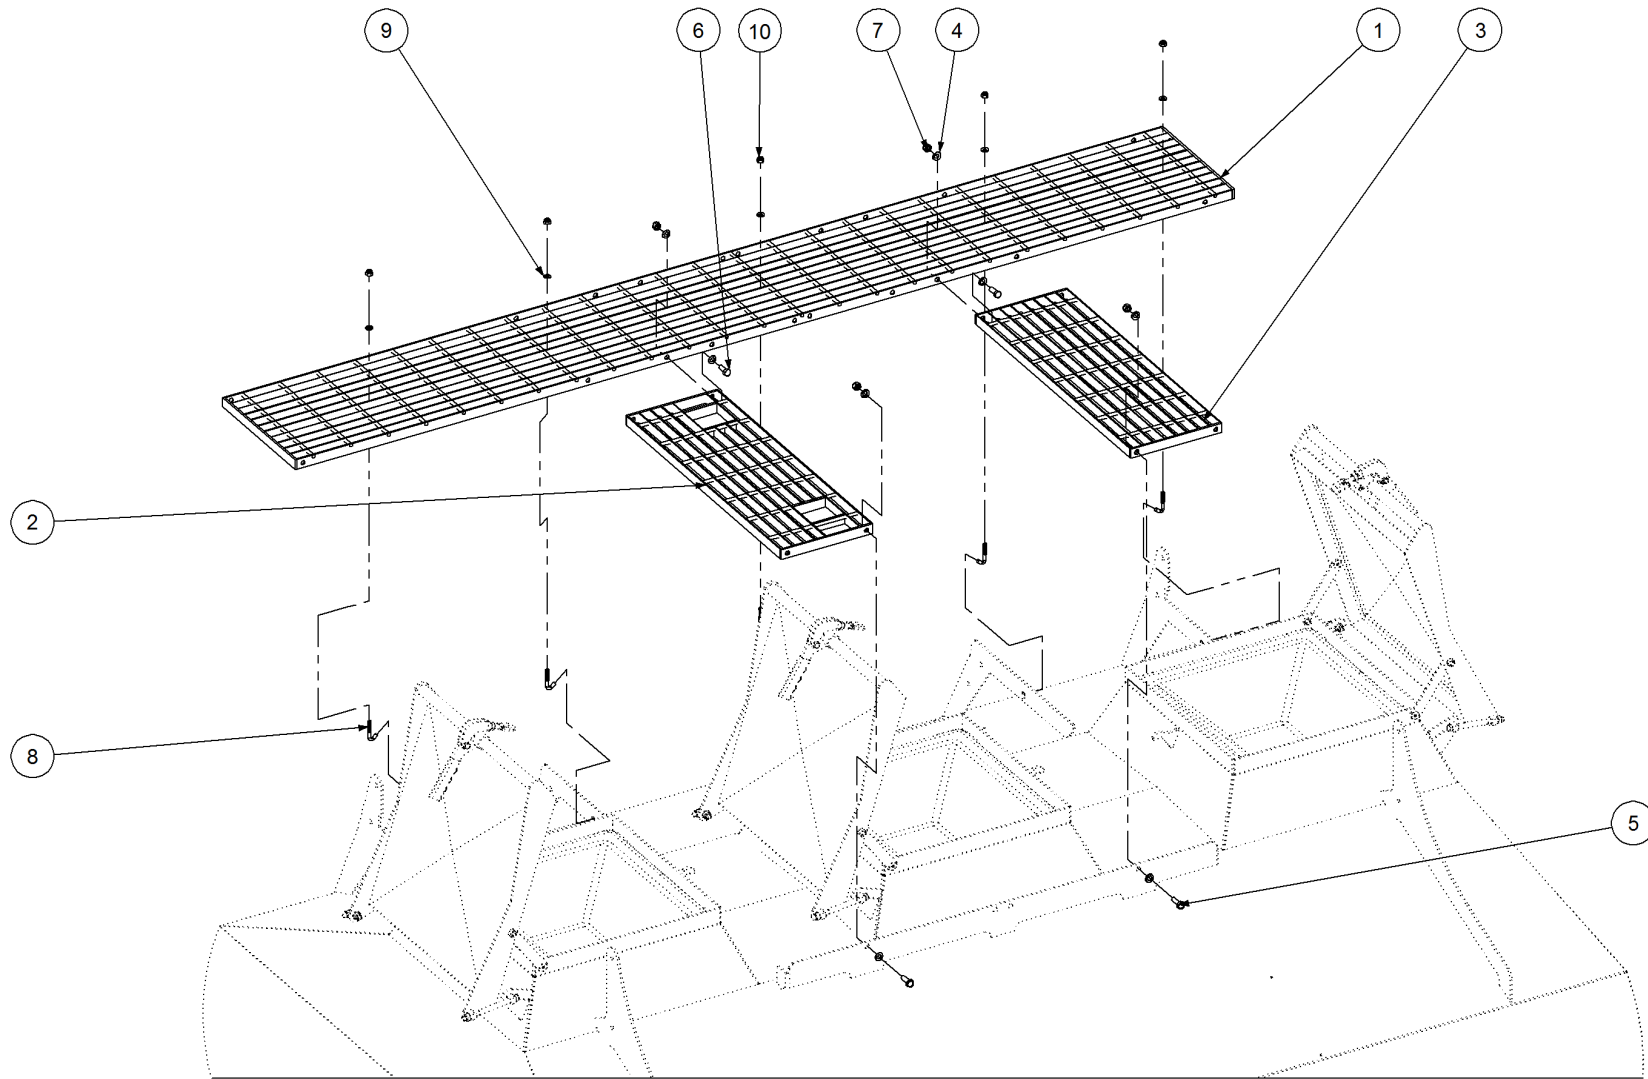

P/N 200453215 Walkway Kit - 4500 3 Bin

Key	Part Number	Description	Qty
1	193333250	Walkway Panel	1
2	200453016	Walkway Panel	1
3	193243071	Walkway Panel	1
4	085110000	Flat Washer 10 ID	8
5	050100308	Bolt Hex Hd M10 x 30	2
6	050100258	Bolt Hex Hd M10 x 25	2
7	080121000	Nut M10 Nyloc	4
8	057080000	J Bolt M8	5
9	085108000	Flat Washer 8 ID	5
10	080120800	Nut M8 Nyloc	5

Key	Part Number	Description	Qty