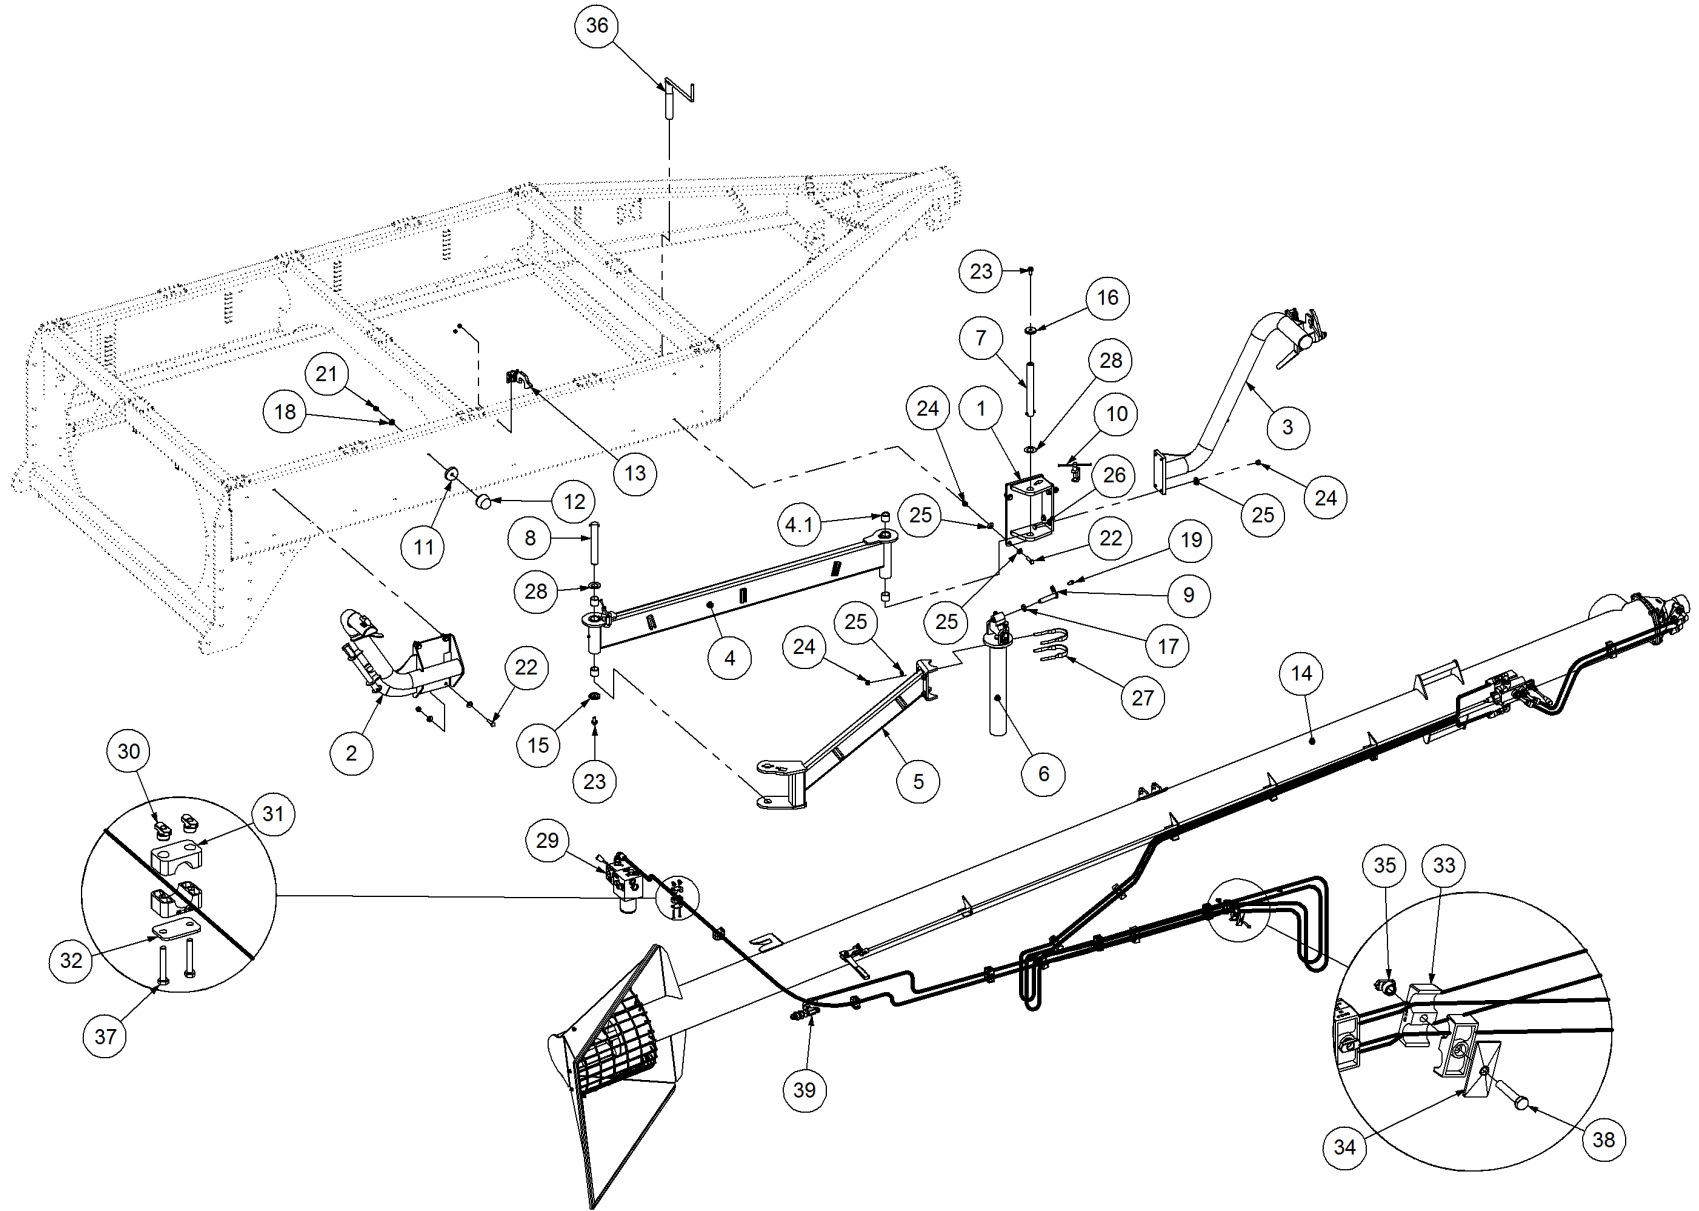

Key	Part Number	Description	Qty
------------	--------------------	--------------------	------------

P/N 265602000 Auger Kit 8" - RH

Key	Part Number	Description	Qty	Key	Part Number	Description	Qty
1	260902035	Mount - Auger Arm - RH	1	32	156163000	Clamp Top Plate	4
2	260602040	Rear Mount Arm - RH	1	33	156243220	Clamp Pipe Double 22 Dia	8
3	260602001	Front Mount Arm - RH	1	34	156263000	Clamp Top Plate	8
4	260902210	Main Arm - RH	1	35	156180008	Stauff Rail Nut M8	8
4.1	497655243	Bush - Hardened 31.8 ID x 32 Lg	4	36	208400041	Crank Handle - Long	1
5	260902025	Centre Pivot Arm - RH	1	37	050060408	Bolt Hex Hd M6 x 40	8
6	260902220	Auger Centre Pivot - RH	1	38	050080458	Bolt Hex Hd M8 x 45	8
7	260902055	D Lock Pin	1	39	150000059	Hydraulic Hose & Fittings Kit	1
8	260902057	Auger Arm Pin	1				
9	260902139	Auger Pivot Pin	1				
10	260902049	Clamp - Auger	2				
11	260902310	Bump Stop Spacer	1				
12	197020400	Bump Stop	1				
13	260902180	Auger Latch - RH	1				
14	260902100	Auger Barrel Assy 8"	1				
15	235600118	Pin Retainer	1				
16	260902059	Pin Retainer	1				
17	260902162	Spacer	1				
18	036113000	Spring Washer 1/2" ID	1				
19	050100208	Bolt Hex Hd M10 x 20	1				
20	085110000	Flat Washer 10 ID	1				
21	031130131	Nut 1/2" BSW Nyloc	1				
22	050120408	Bolt Hex Hd M12 x 40	8				
23	054120259	Bolt Hex Hd M12 x 25 Durlok	2				
24	080121200	Nut M12 Nyloc	16				
25	085112000	Flat Washer 12 ID	28				
26	050120508	Bolt Hex Hd M12 x 50	4				
27	260902160	U Bolt M12 x 3" Dia	2				
28	137000031	Washer 1-1/4" Thrust	2				
29	254000003	Diverter Valve	1				
30	156180006	Stauff Rail Nut M6	8				
31	156143220	Clamp Pipe Single 22 Dia	4				