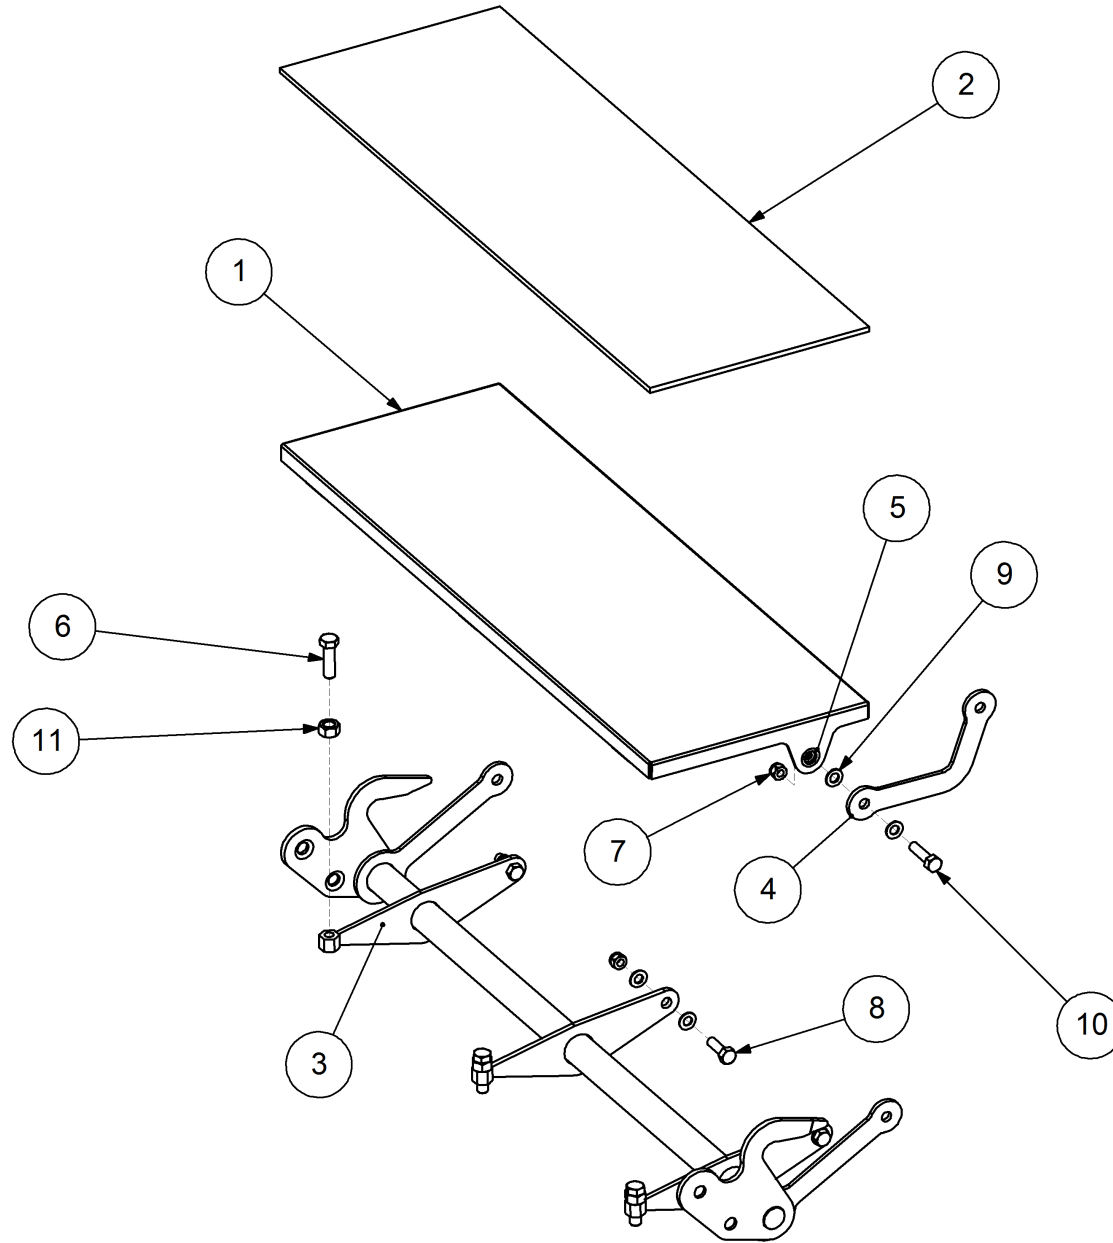

P/N 208400093

Spool Assembly - RH

Key	Part Number	Description	Qty
1	197018845	Spool	3
2	193001905	Spool Washer	3
3	080310041	Nut M4 S/Steel	3
4	059604081	Bolt Pan Hd M4 x 81	3

Key	Part Number	Description	Qty
-----	-------------	-------------	-----

P/N 208600023 Bottom Door & Shaft - 6 Way

Key	Part Number	Description	Qty
1	208600011	Bottom Door - 6 Way	1
2	197622110	Bottom Door Rubber	1
3	208600025	Bottom Door Hinge Shaft - 6 Way	1
4	208400074	Hinge Arm - Bent	1
5	030170081	Nut 5/16" UNC Huck	2
6	000100385	Bolt Hex Hd 3/8" UNC x 1-1/2"	3
7	030130081	Nut 5/16" UNC Nyloc	4
8	000080255	Bolt Hex Hd 5/16" UNC x 1"	3
9	035108161	Flat Washer 5/16" ID	8
10	000080325	Bolt Hex Hd 5/16" UNC x 1-1/4"	1
11	030110101	Nut 3/8" UNC	3