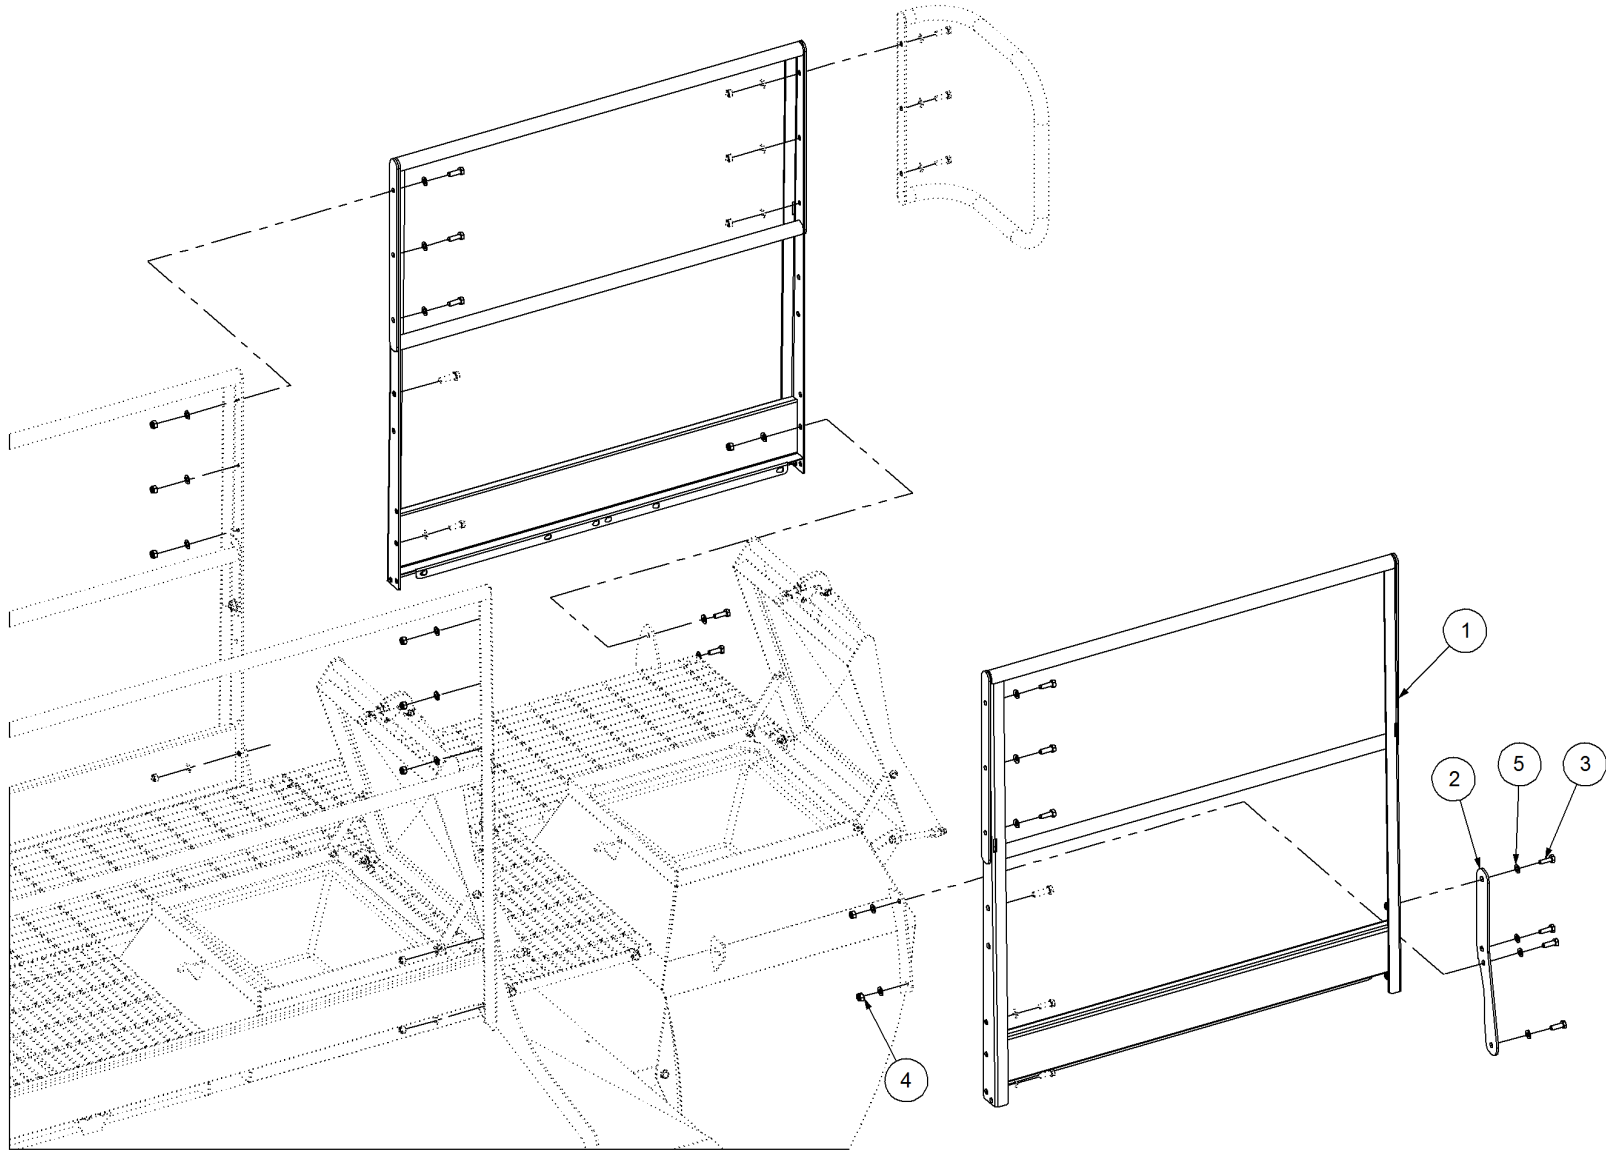

P/N 201300210 SSB Handrail Kit - 300L

Key	Part Number	Description	Qty
1	206602086	Handrail	2
2	201300013	Handrail Bracket	1
3	050100308	Bolt Hex Hd M10 x 30	12
4	080121000	Nut M10 Nyloc	12
5	085110000	Flat Washer 10 ID	24

Key	Part Number	Description	Qty