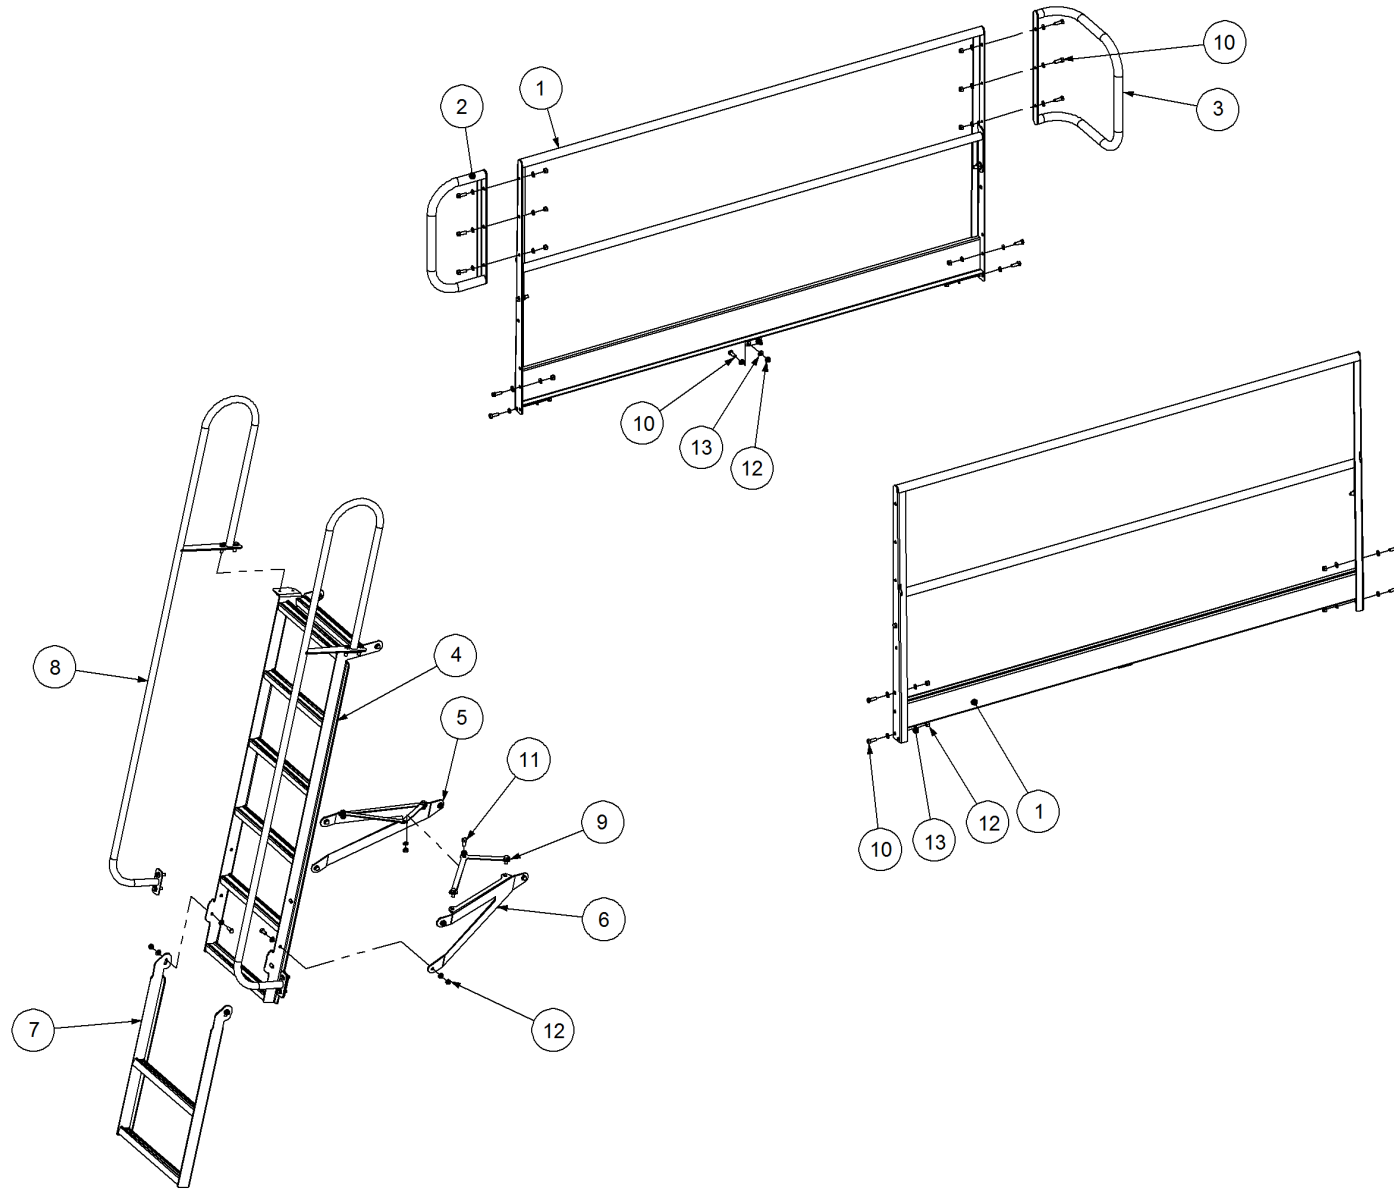

P/N 200603210 Handrail Kit - 6000 3 Bin

Key	Part Number	Description	Qty
1	206602081	Handrail Assy	2
2	206602053	Handrail End - Straight	1
3	206602052	Handrail End - Return	1
4	202600001	Ladder	1
5	202602001	Ladder Stay - LH	1
6	202602002	Ladder Stay - RH	1
7	202900001	Ladder Extension - 2 Step	1
8	202602005	Ladder Handrail - LH	2
9	202600006	Ladder Cross Stay	2
10	050100308	Bolt Hex Hd M10 x 30	24
11	050100258	Bolt Hex Hd M10 x 25	15
12	080121000	Nut M10 Nyloc	39
13	085110000	Flat Washer 10 ID	78

Key	Part Number	Description	Qty