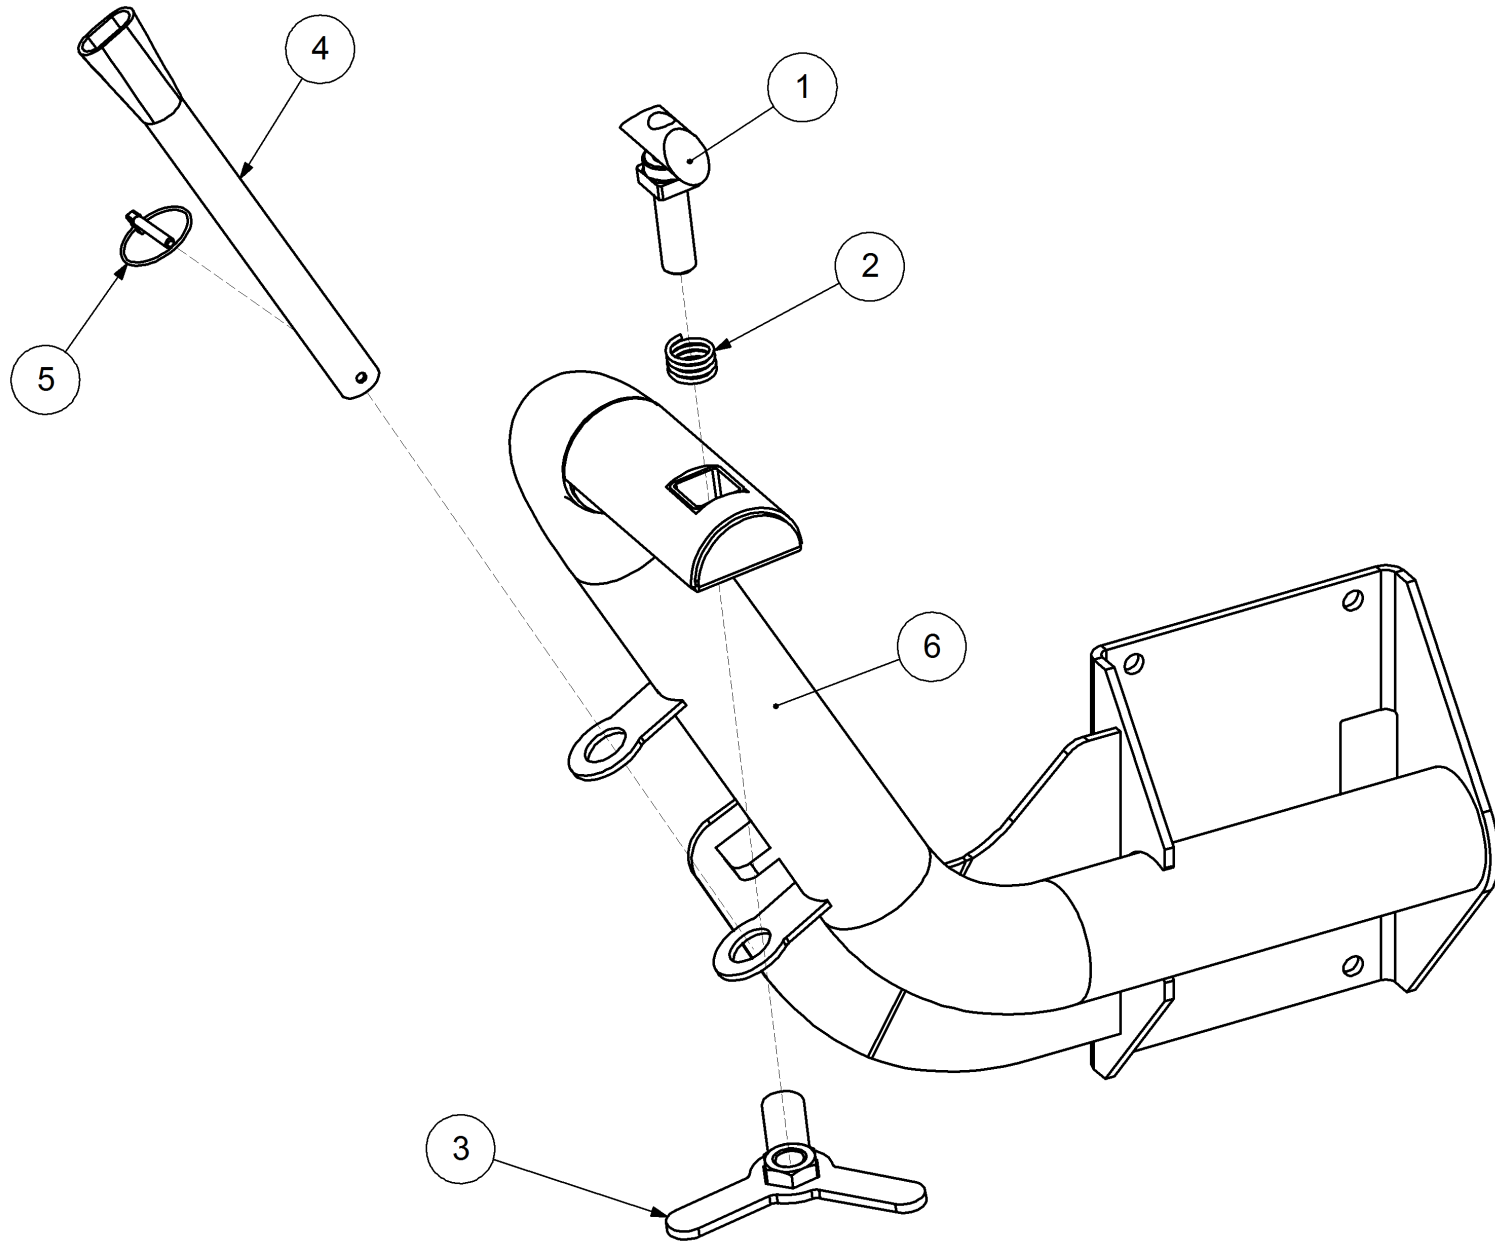

Key	Part Number	Description	Qty
------------	--------------------	--------------------	------------

P/N 265602000 Auger Kit 8" - RH

Key	Part Number	Description	Qty	Key	Part Number	Description	Qty
1	260902035	Mount - Auger Arm - RH	1	32	156163000	Clamp Top Plate	4
2	260602040	Rear Mount Arm - RH	1	33	156243220	Clamp Pipe Double 22 Dia	8
3	260602001	Front Mount Arm - RH	1	34	156263000	Clamp Top Plate	8
4	260902210	Main Arm - RH	1	35	156180008	Stauff Rail Nut M8	8
4.1	497655243	Bush - Hardened 31.8 ID x 32 Lg	4	36	208400041	Crank Handle - Long	1
5	260902025	Centre Pivot Arm - RH	1	37	050060408	Bolt Hex Hd M6 x 40	8
6	260902220	Auger Centre Pivot - RH	1	38	050080458	Bolt Hex Hd M8 x 45	8
7	260902055	D Lock Pin	1	39	150000059	Hydraulic Hose & Fittings Kit	1
8	260902057	Auger Arm Pin	1				
9	260902139	Auger Pivot Pin	1				
10	260902049	Clamp - Auger	2				
11	260902310	Bump Stop Spacer	1				
12	197020400	Bump Stop	1				
13	260902180	Auger Latch - RH	1				
14	260902100	Auger Barrel Assy 8"	1				
15	235600118	Pin Retainer	1				
16	260902059	Pin Retainer	1				
17	260902162	Spacer	1				
18	036113000	Spring Washer 1/2" ID	1				
19	050100208	Bolt Hex Hd M10 x 20	1				
20	085110000	Flat Washer 10 ID	1				
21	031130131	Nut 1/2" BSW Nyloc	1				
22	050120408	Bolt Hex Hd M12 x 40	8				
23	054120259	Bolt Hex Hd M12 x 25 Durlok	2				
24	080121200	Nut M12 Nyloc	16				
25	085112000	Flat Washer 12 ID	28				
26	050120508	Bolt Hex Hd M12 x 50	4				
27	260902160	U Bolt M12 x 3" Dia	2				
28	137000031	Washer 1-1/4" Thrust	2				
29	254000003	Diverter Valve	1				
30	156180006	Stauff Rail Nut M6	8				
31	156143220	Clamp Pipe Single 22 Dia	4				