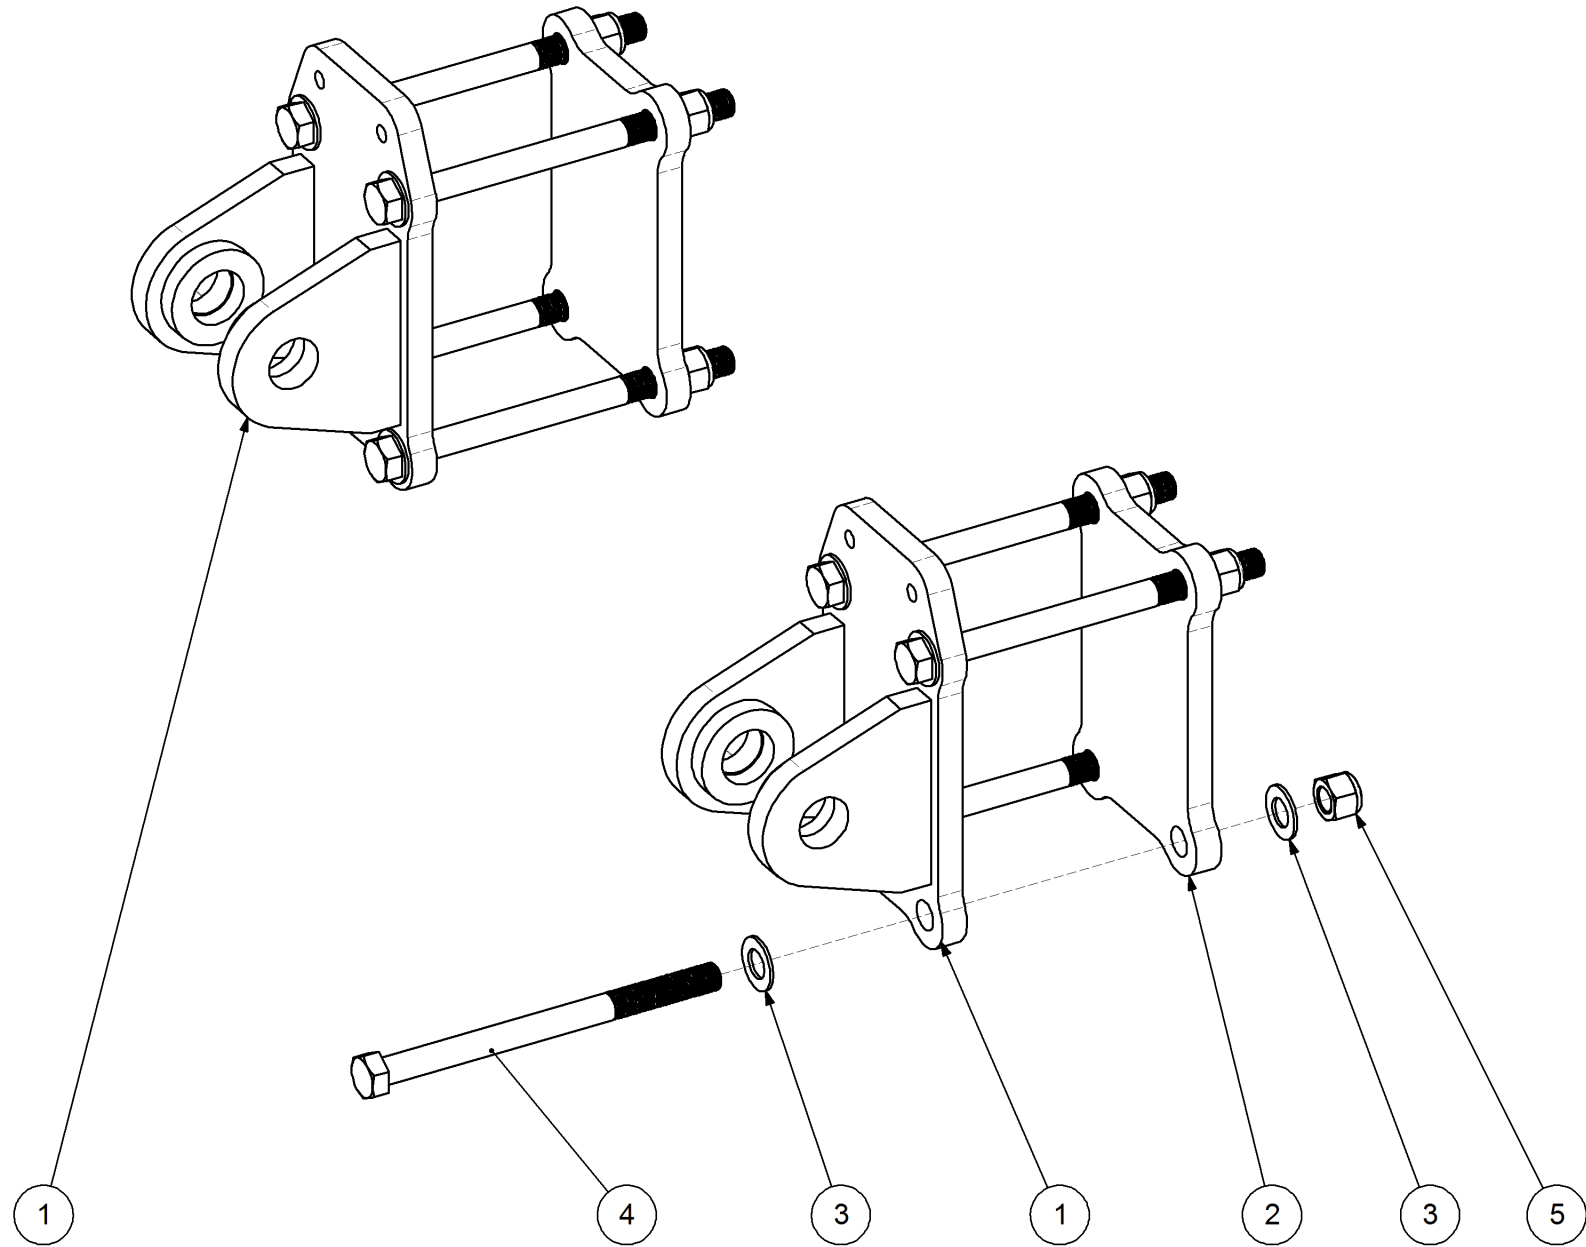

Key	Part Number	Description	Qty
-----	-------------	-------------	-----

P/N 233600060

Mount Frame Assy - 6" x 6" RHS

Key	Part Number	Description	Qty
1	233600061	Hitch	2
2	233600024	Mount Plate - 152 x 102 RHS	2
3	085116000	Flat Washer 16 ID	16
4	050162208	Bolt Hex Hd M16 x 220	8
5	080121600	Nut M16 Nyloc	8