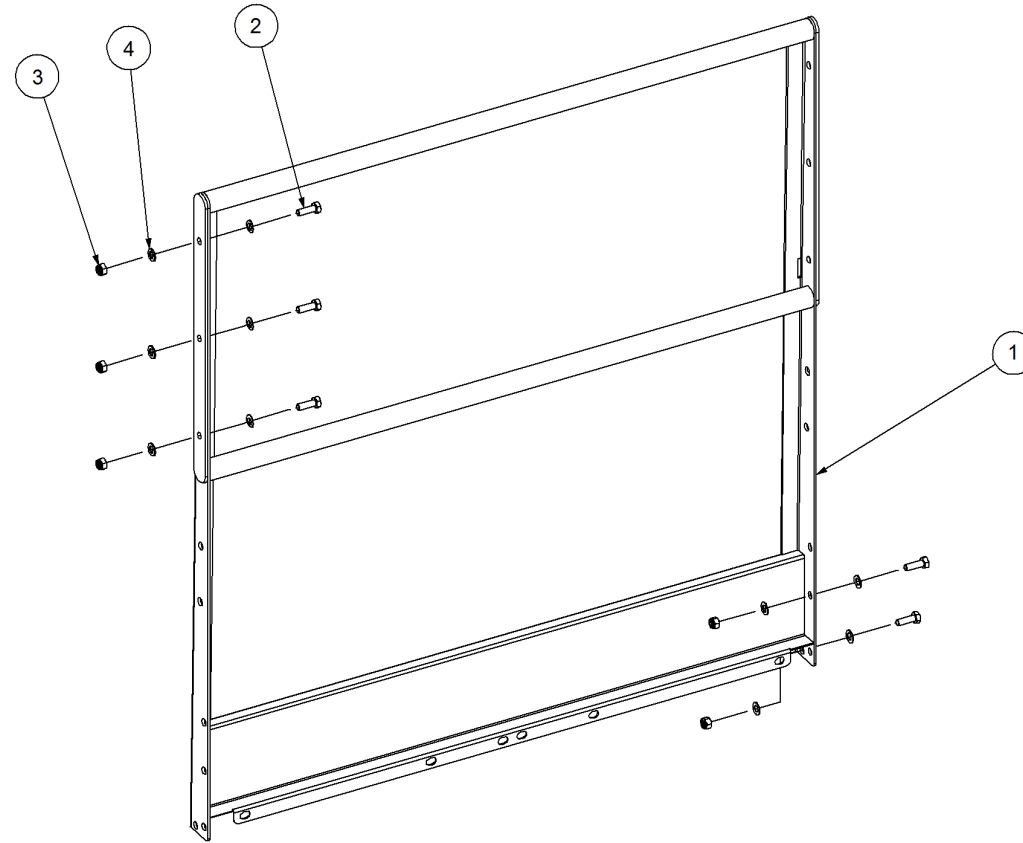

P/N 201300211

SSB Handrail Kit - 300L

Key	Part Number	Description	Qty
1	206602086	Handrail	1
2	050100308	Bolt Hex Hd M10 x 30	5
3	080121000	Nut M10 Nyloc	5
4	085110000	Flat Washer 10 ID	10

Key	Part Number	Description	Qty