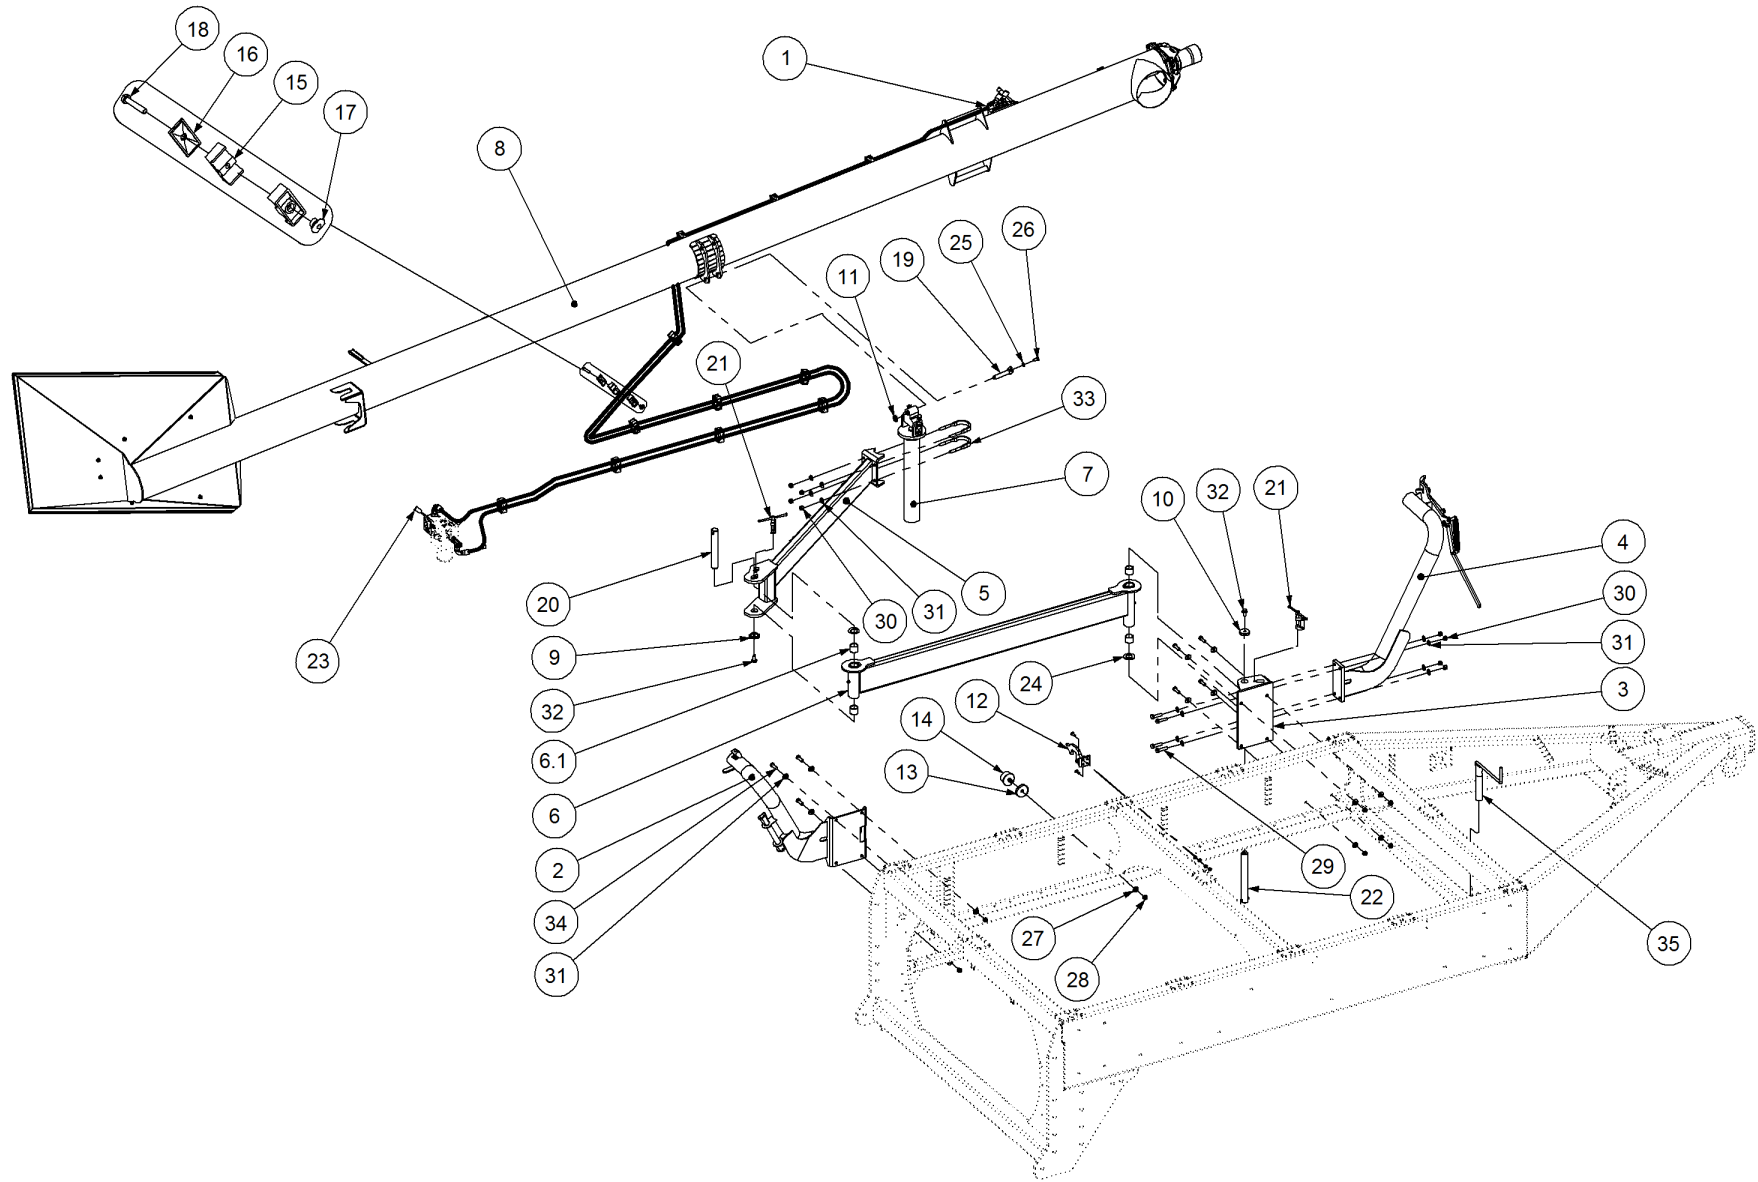

Key	Part Number	Description	Qty
------------	--------------------	--------------------	------------

P/N 265603000 Auger Kit 8" - LH

Key	Part Number	Description	Qty	Key	Part Number	Description	Qty
1	150000132	Hydraulic Hose & Fittings Kit	1	32	054120259	Bolt Hex Hd M12 x 25 Durllok	2
2	260603040	Rear Mount Arm - LH	1	33	260902160	U Bolt M12 x 3" Dia	2
3	260903035	Auger Arm Pivot - LH	1	34	050120408	Bolt Hex Hd M12 x 40	8
4	260603001	Front Mount Arm - LH	1	35	208400041	Crank Handle - Long	1
5	260903025	Centre Pivot Arm - LH	1				
6	260903021	Main Pivot Arm - LH	1				
6.1	497655243	Bush - Hardened 31.8 ID x 32 Lg	4				
7	260902220	Auger Centre Pivot - RH	1				
8	260902100	Auger Barrel Assy 8"	1				
9	235600118	Pin Retainer	1				
10	260902059	Pin Retainer	1				
11	260902162	Spacer	1				
12	260902180	Auger Latch - RH	1				
13	260902310	Bump Stop Spacer	1				
14	197020400	Bump Stop	1				
15	156243220	Clamp Pipe Double 22 Dia	9				
16	156263000	Clamp Top Plate	9				
17	156180008	Stauff Rail Nut M8	9				
18	050080458	Bolt Hex Hd M8 x 45	9				
19	260902139	Auger Pivot Pin	1				
20	260902057	Auger Arm Pin	1				
21	260902049	Clamp - Auger	2				
22	260902055	D Lock Pin	1				
23	254000003	Diverter Valve	1				
24	137000031	Washer 1-1/4" Thrust	2				
25	085110000	Flat Washer 10 ID	1				
26	050100208	Bolt Hex Hd M10 x 20	1				
27	036113000	Spring Washer 1/2" ID	1				
28	031130131	Nut 1/2" BSW Nyloc	1				
29	050120508	Bolt Hex Hd M12 x 50	4				
30	080121200	Nut M12 Nyloc	16				
31	085112000	Flat Washer 12 ID	28				