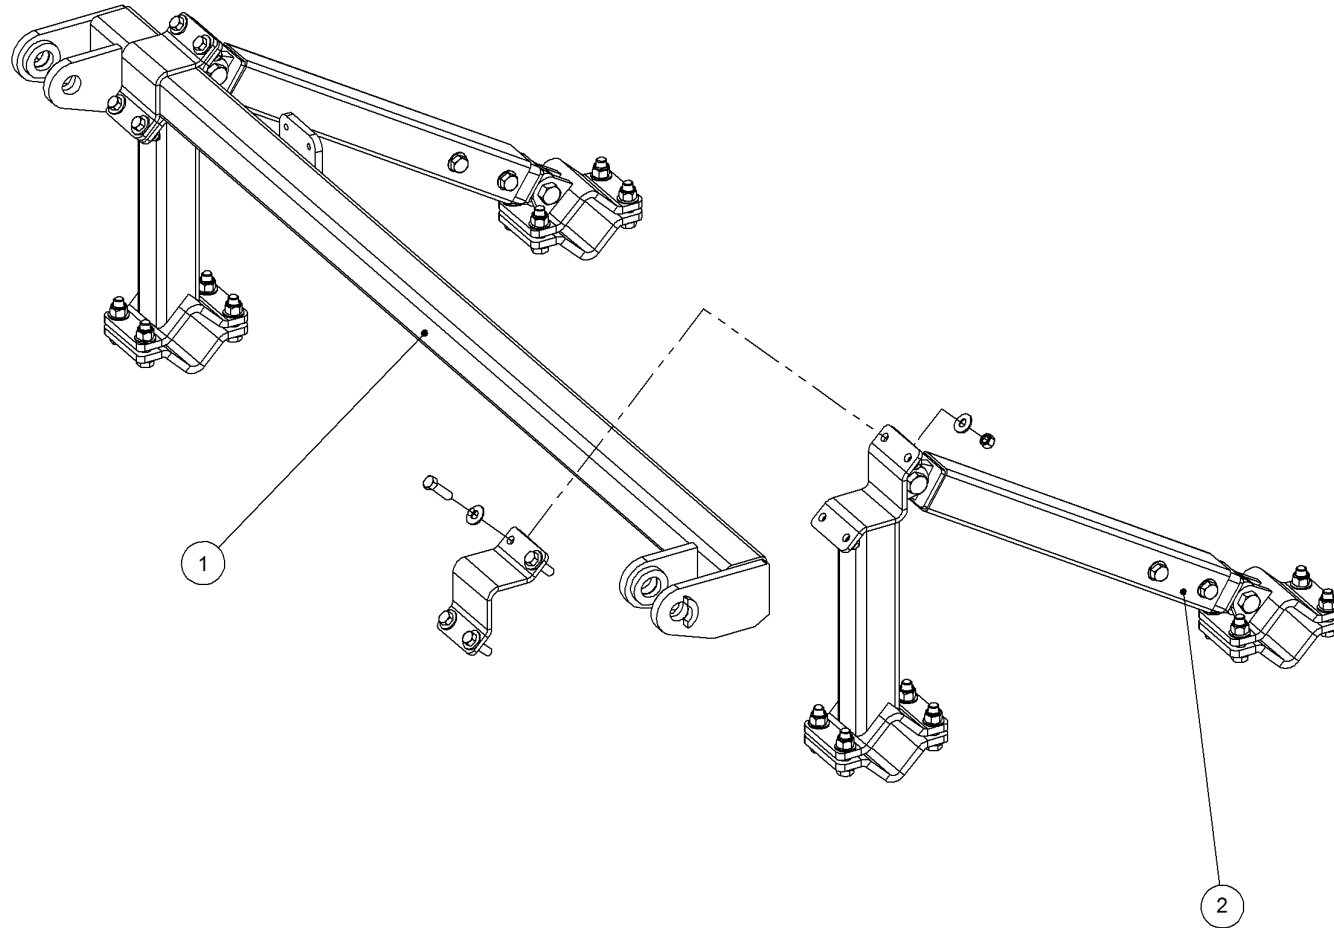

Key	Part Number	Description	Qty
-----	-------------	-------------	-----

P/N 233600032 Rear Brace Assy

P/N 233600032 Rear Brace Assy

Key	Part Number	Description	Qty	Key	Part Number	Description	Qty
1	233600033	Vertical Brace	1				
2	233600035	Bottom Clamp	1				
3	233600036	Diagonal / Brace - Female	1				
4	233600040	Diagonal / Brace - Male	1				
5	330331015	Clamp Plate - 75 x 75 RHS	1				
6	330331016	Clamp Plate - 100 x 100 RHS	2				
7	050200758	Bolt Hex Hd M20 x 75	2				
8	080122000	Nut M20 Nyloc	2				
9	085116000	Flat Washer 16 ID	4				
10	050161008	Bolt Hex Hd M16 x 100	2				
11	080121600	Nut M16 Nyloc	2				
12	000160635	Bolt Hex Hd 5/8" UNC x 2-1/2"	8				
13	000130505	Bolt Hex Hd 1/2" UNC x 2"	4				
14	030130161	Nut 5/8" UNC Nyloc	8				
15	030130131	Nut 1/2" UNC Nyloc	4				
16	035113250	Flat Washer 1/2" ID	8				
17	035116351	Flat Washer 5/8" ID	16				