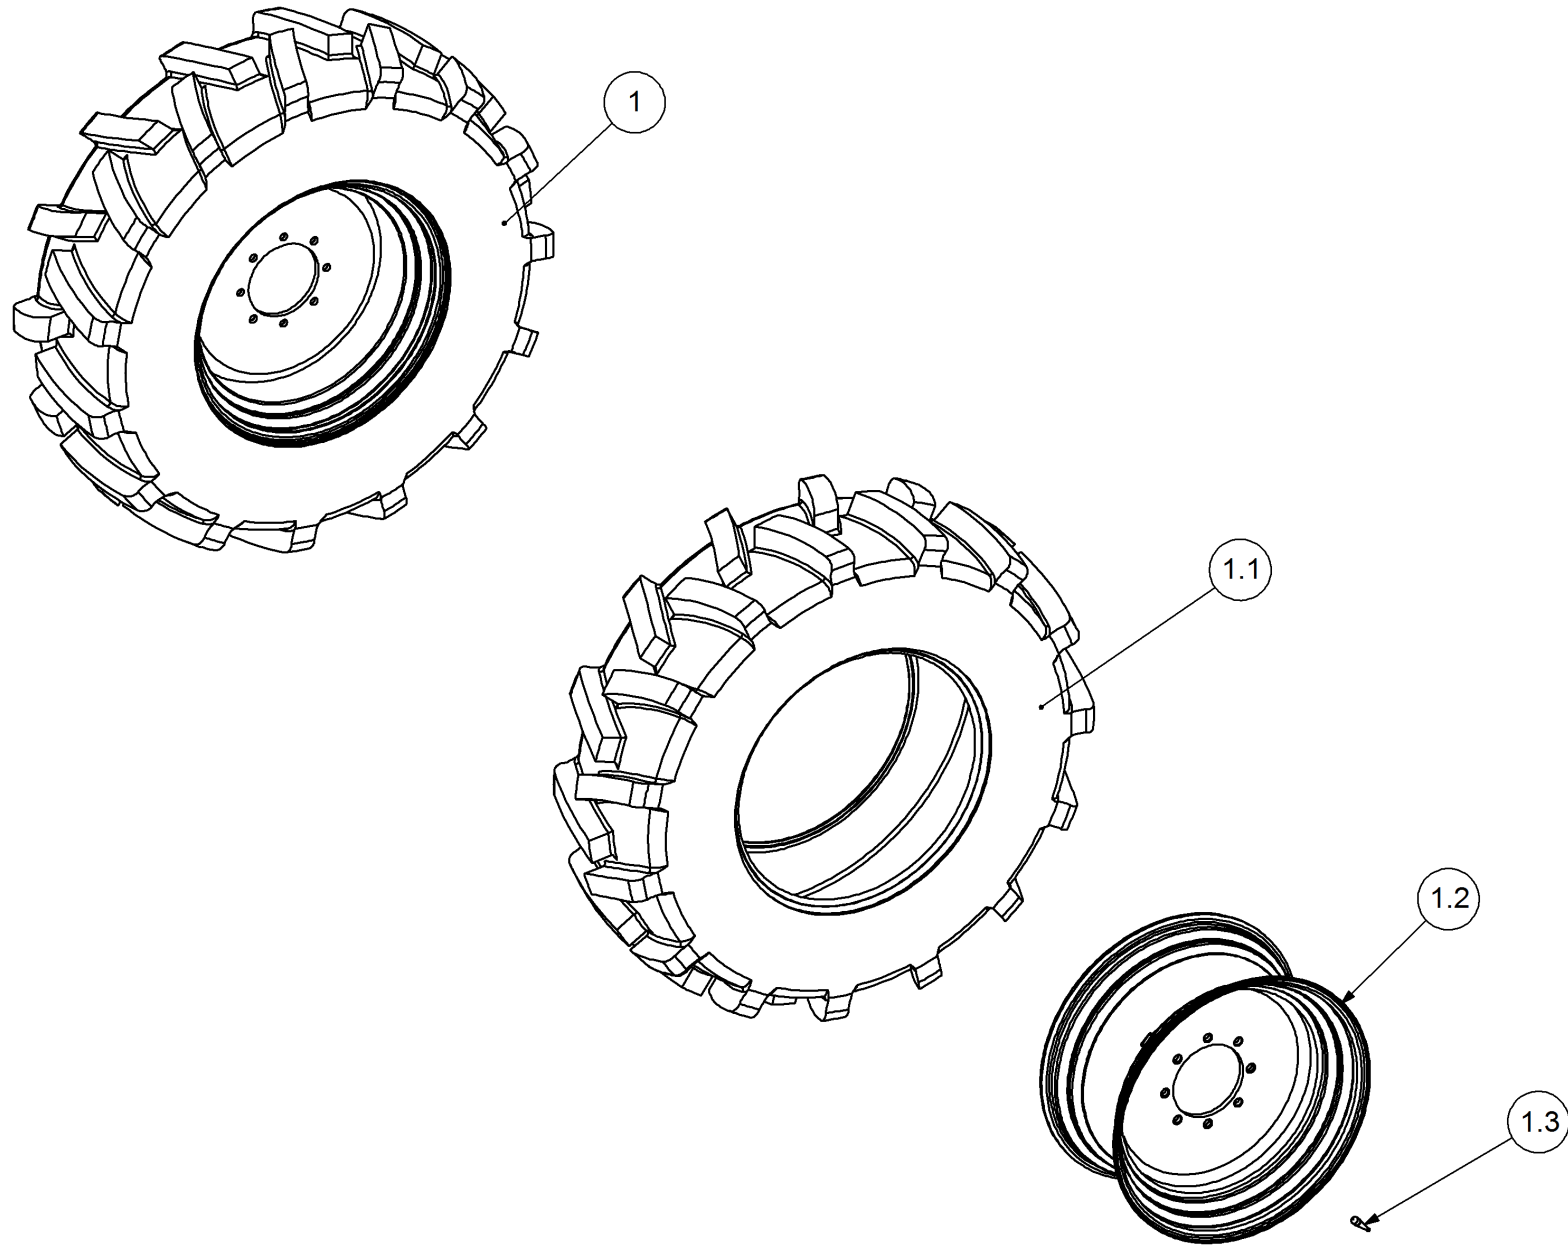

P/N 248000003 Wheel Kit - 18.4 x 30 - 8 stud

Key	Part Number	Description	Qty
1	298183008	Wheel Assy 18.4 x 30 8 Stud	2
1.1	142183008	Tyre Gripster 18.4 x 30	1
1.2	140153008	Rim DW15 x 30 8 stud	1
1.3	142000218	Valve Stem	1

Key	Part Number	Description	Qty