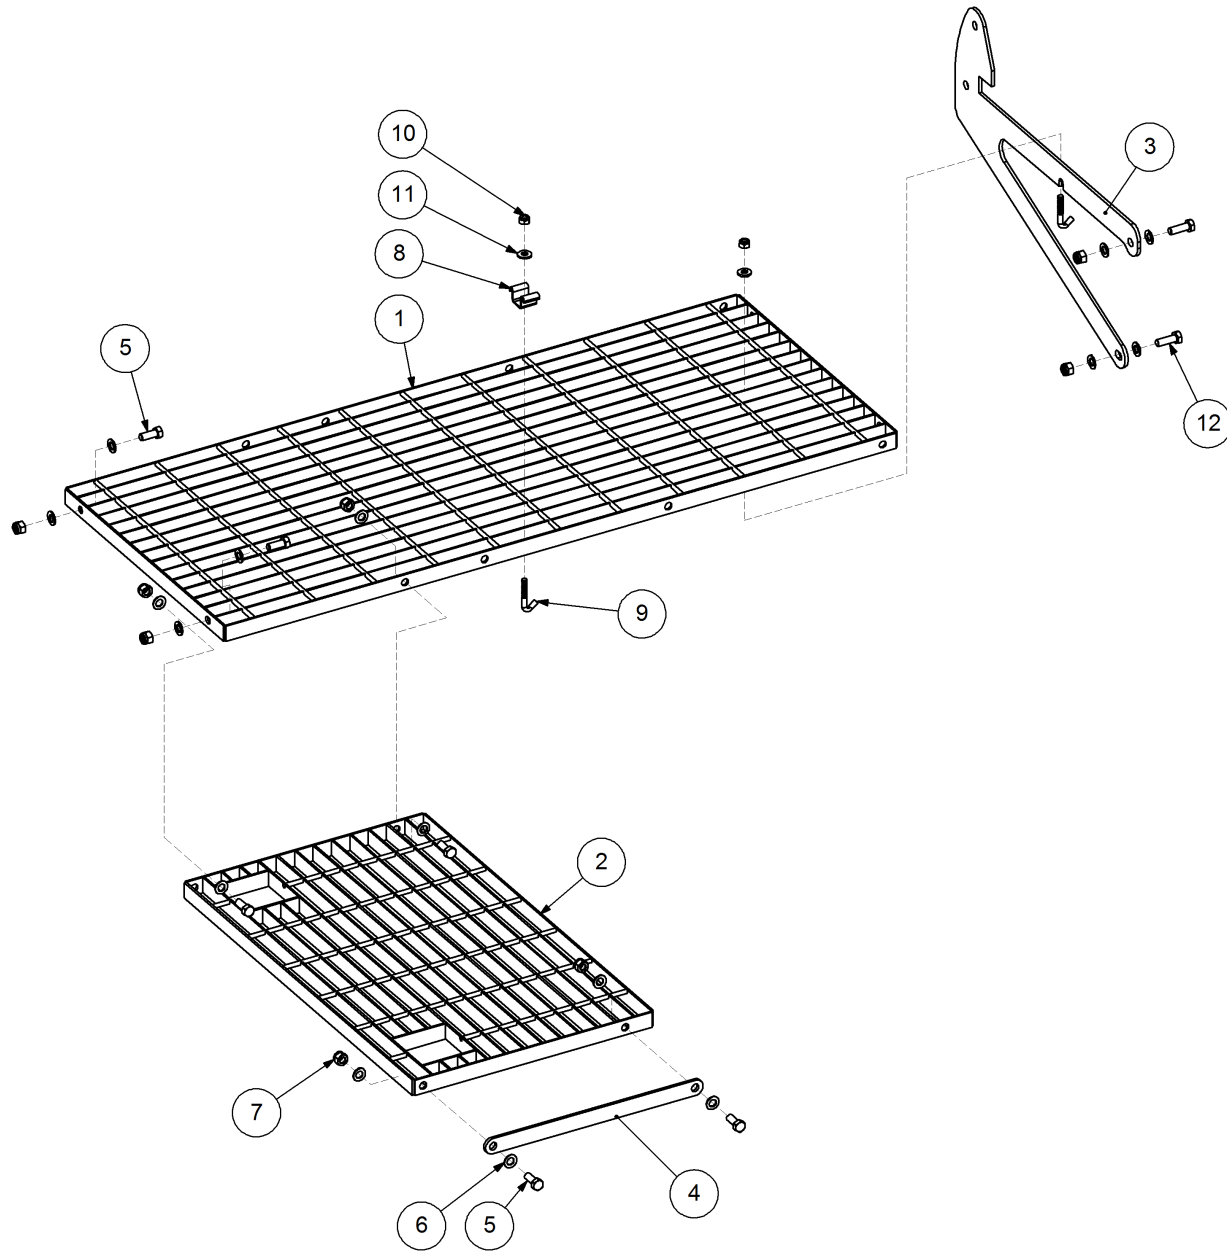

Key	Part Number	Description	Qty
-----	-------------	-------------	-----

P/N 201300215 SSB Walkway Kit - 300L

Key	Part Number	Description	Qty
1	193453110	Walkway Panel	1
2	200602030	Walkway Panel w/- Cutout	1
3	201300012	Walkway Bracket	1
4	206602088	300L SSB Handrail Spacer	1
5	050100258	Bolt Hex Hd M10 x 25	6
6	085110000	Flat Washer 10 ID	16
7	080121000	Nut M10 Nyloc	8
8	204300003	Fixing Clip	1
9	057080000	J Bolt M8	2
10	080120800	Nut M8 Nyloc	2
11	085108000	Flat Washer 8 ID	2
12	050100308	Bolt Hex Hd M10 x 30	2