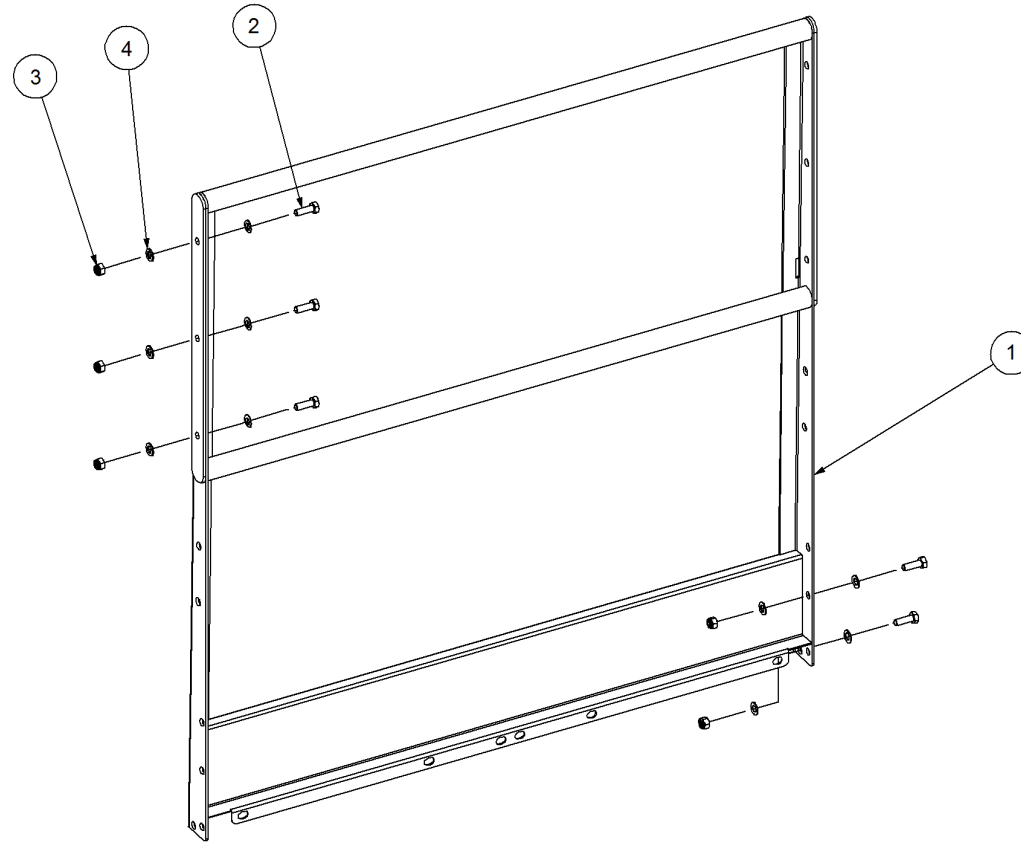

P/N 201300211   SSB Handrail Kit - 300L

Key	Part Number	Description	Qty
1	206602086	Handrail	1
2	050100308	Bolt Hex Hd M10 x 30	5
3	080121000	Nut M10 Nyloc	5
4	085110000	Flat Washer 10 ID	10

Key	Part Number	Description	Qty