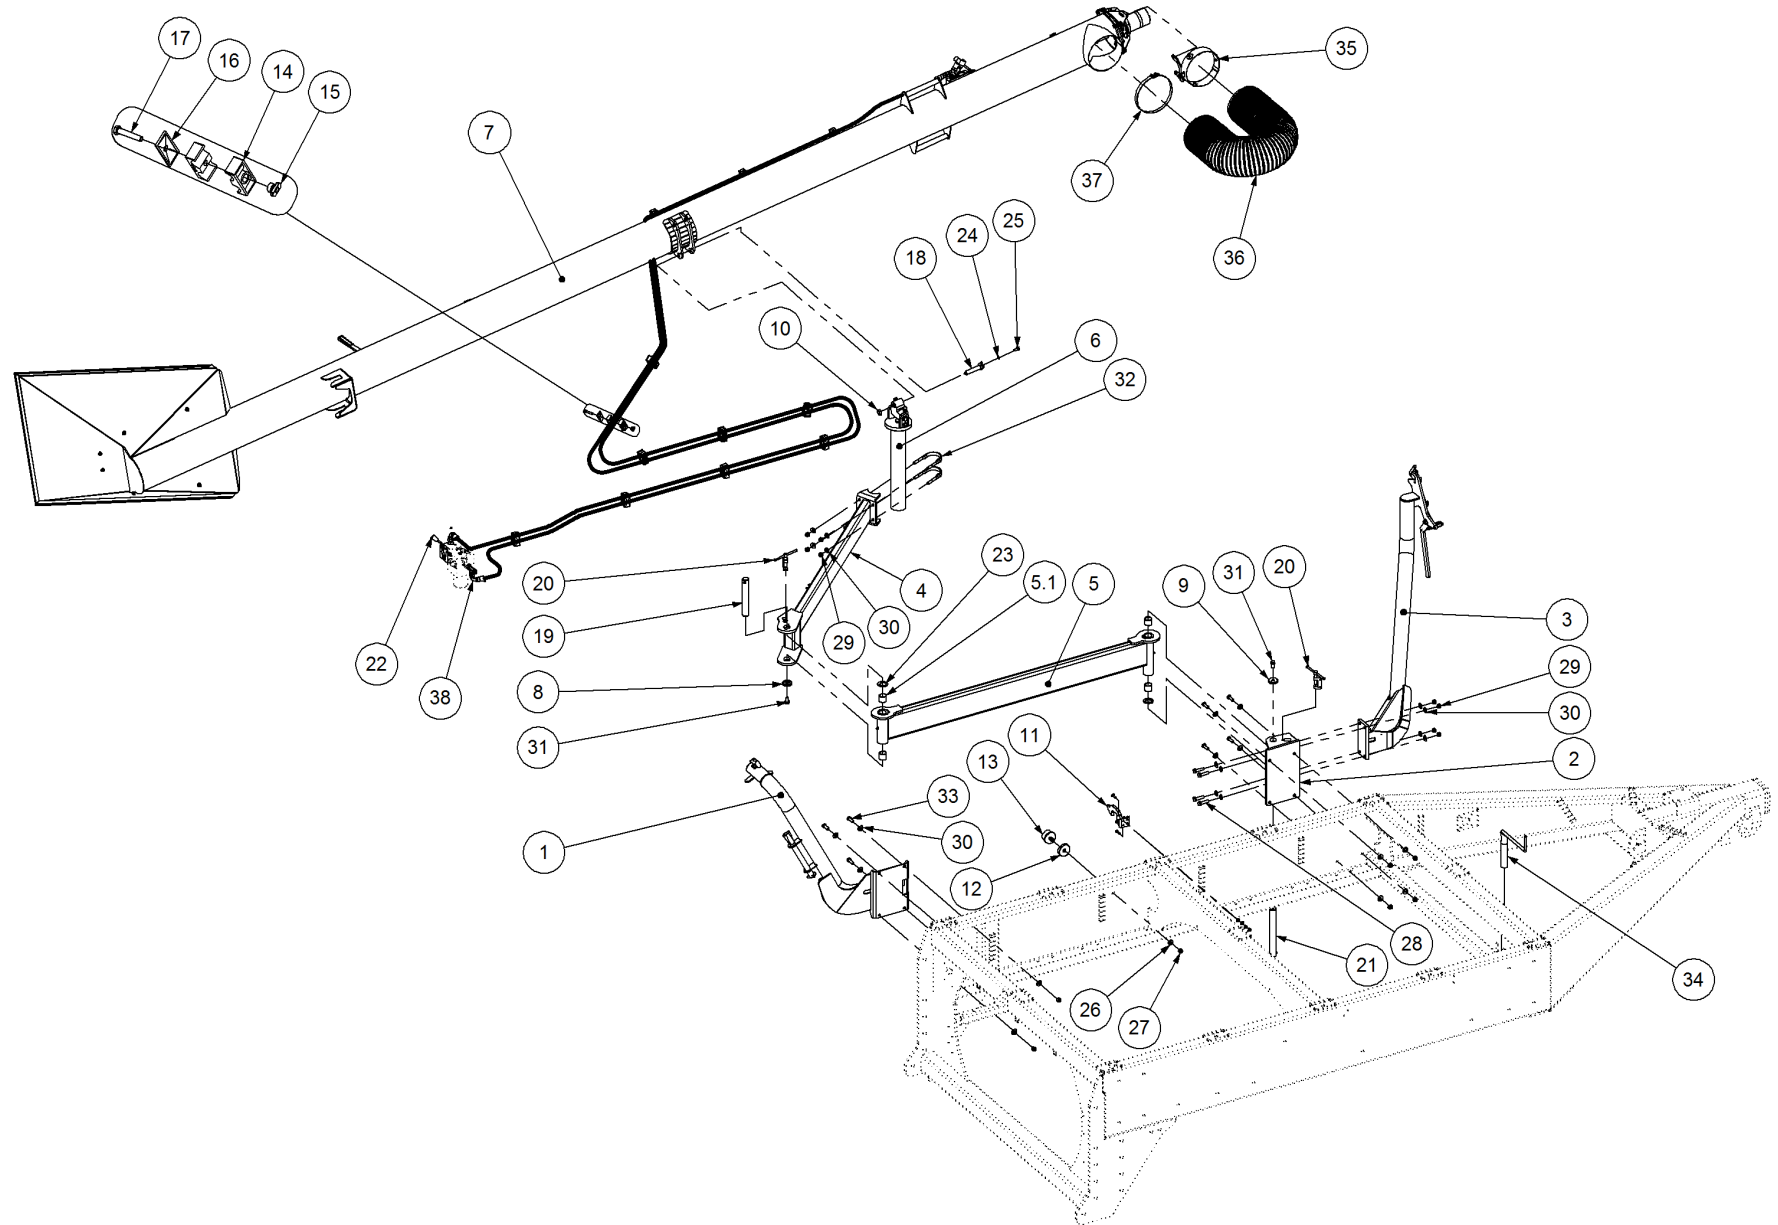

Key	Part Number	Description	Qty
-----	-------------	-------------	-----

P/N 265903000 Auger Kit 8" - LH

Key	Part Number	Description	Qty	Key	Part Number	Description	Qty
1	260903040	Rear Mount Arm - LH	1	32	260902160	U Bolt M12 x 3" Dia	2
2	260903035	Auger Arm Pivot - LH	1	33	050120408	Bolt Hex Hd M12 x 40	8
3	260903200	Front Mount Arm - LH	1	34	208400041	Crank Handle - Long	1
4	260903025	Centre Pivot Arm - LH	1	35	260902212	Auger Spout Hookup Kit	1
5	260903021	Main Pivot Arm - LH	1	36	109200200	Hose - 8"	1
5.1	497655243	Bush - Hardened 31.8 ID x 32 Lg	4	37	100201213	Hose Clamp - Mikalor 201 - 213 S/Steel	1
6	260902220	Auger Centre Pivot - RH	1	38	150000132	Hydraulic Hose & Fittings Kit	1
7	260902100	Auger Barrel Assy 8"	1				
8	235600118	Pin Retainer	1				
9	260902059	Pin Retainer	1				
10	260902162	Spacer	1				
11	260902180	Auger Latch - RH	1				
12	260902310	Bump Stop Spacer	1				
13	197020400	Bump Stop	1				
14	156243220	Clamp Pipe Double 22 Dia	9				
15	156180008	Stauff Rail Nut M8	9				
16	156263000	Clamp Top Plate	9				
17	050080458	Bolt Hex Hd M8 x 45	9				
18	260902139	Auger Pivot Pin	1				
19	260902057	Auger Arm Pin	1				
20	260902049	Clamp - Auger	2				
21	260902055	D Lock Pin	1				
22	254000003	Diverter Valve	1				
23	137000031	Washer 1-1/4" Thrust	2				
24	085110000	Flat Washer 10 ID	1				
25	050100208	Bolt Hex Hd M10 x 20	1				
26	036113000	Spring Washer 1/2" ID	1				
27	031130131	Nut 1/2" BSW Nyloc	1				
28	050120508	Bolt Hex Hd M12 x 50	4				
29	080121200	Nut M12 Nyloc	16				
30	085112000	Flat Washer 12 ID	28				
31	054120259	Bolt Hex Hd M12 x 25 Durlok	2				