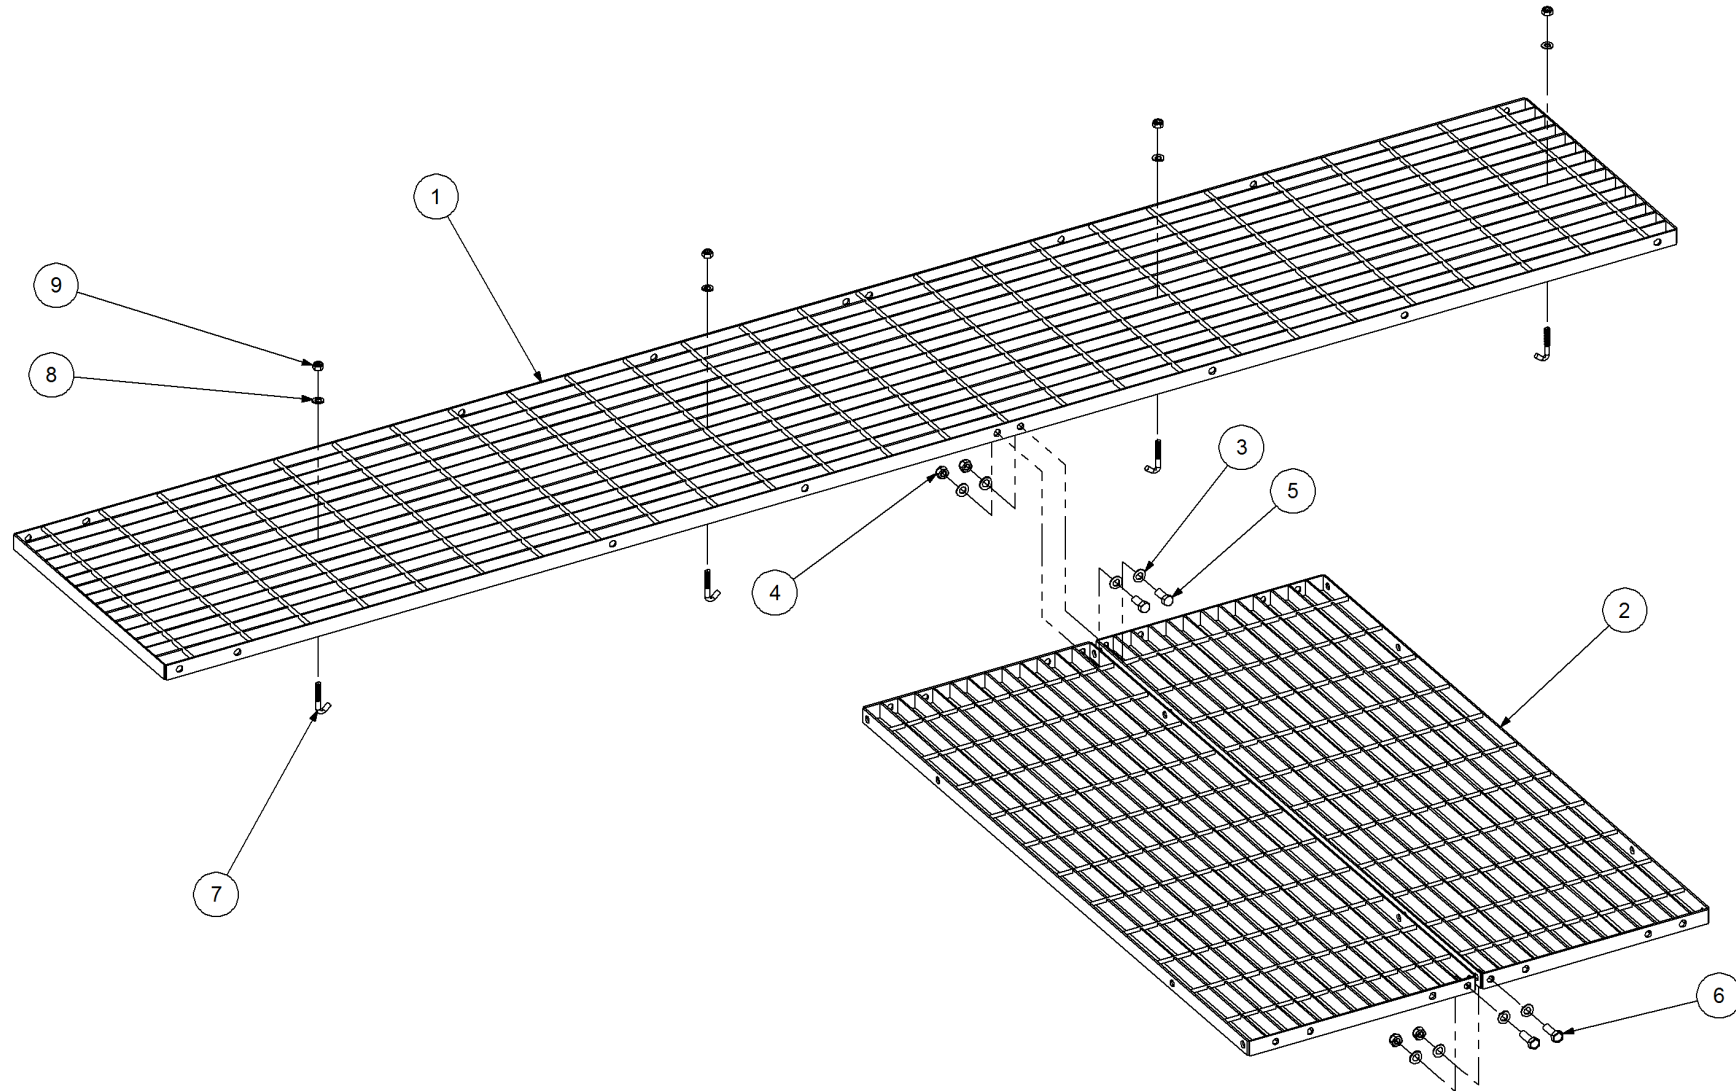

P/N 200902215 Walkway Kit - 9000 2 Bin

Key	Part Number	Description	Qty
1	193453260	Walkway Panel	1
2	193393115	Walkway Panel	2
3	085110000	Flat Washer 10 ID	8
4	080121000	Nut M10 Nyloc	4
5	050100258	Bolt Hex Hd M10 x 25	2
6	050100308	Bolt Hex Hd M10 x 30	2
7	057080000	J Bolt M8	4
8	085108000	Flat Washer 8 ID	4
9	080120800	Nut M8 Nyloc	4

Key	Part Number	Description	Qty