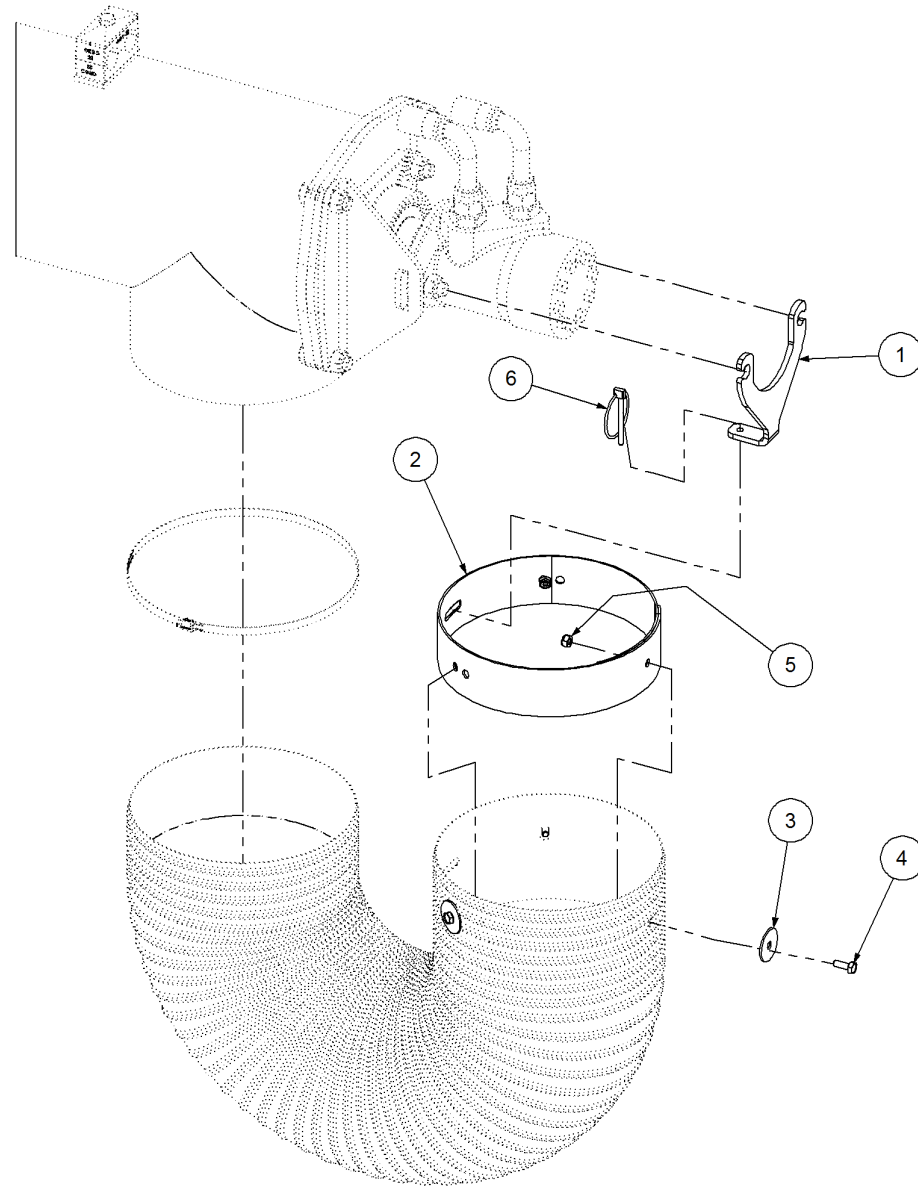

Key	Part Number	Description	Qty
-----	-------------	-------------	-----

P/N 260902100 Auger Barrel Assy 8"

P/N 260902100 Auger Barrel Assy 8"

Key	Part Number	Description	Qty
1	260902101	Auger Barrel 8"	1
2	260902133	Auger Flighting 8"	1
3	136620800	Bearing Housing	1
4	135420824	Bearing - 1-1/2" ID	1
5	260902125	Flange	1
6	260902192	Connector Shaft	1
7	260902193	Torque Arm	1
8	260902194	Torque Arm Retainer	2
9	156243220	Clamp Pipe Double 22 Dia	4
10	156263000	Clamp Top Plate	4
11	151600035	Hydraulic Hose & Fittings Kit	1
12	260902199	Motor - Hydraulic	1
13	260902197	Valve - Directional Control	1
14	050080458	Bolt Hex Hd M8 x 45	1
15	260902144	Valve Control Rod	1
16	260902149	Output Sector	1
17	260902150	Input Sector	1
18	197020115	Lid Handle Grip	1
19	260902117	Auger Mesh Cover	1
20	096008031	U Clip	6
21	085108000	Flat Washer 8 ID	9
22	080120800	Nut M8 Nyloc	12
23	080121200	Nut M12 Nyloc	14
24	050080208	Bolt Hex Hd M8 x 20	6
25	050120408	Bolt Hex Hd M12 x 40	12
26	050080308	Bolt Hex Hd M8 x 30	1
27	050080608	Bolt Hex Hd M8 x 60	5
28	085112000	Flat Washer 12 ID	8
29	050120608	Bolt Hex Hd M12 x 60	2

Key	Part Number	Description	Qty
-----	-------------	-------------	-----

P/N 260902212 Auger Spout Hookup Kit

P/N 260902212 Auger Spout Hookup Kit

Key	Part Number	Description	Qty
1	260902208	Mount Plate	1
2	260902209	Ring	1
3	035106322	Flat Washer 1/4" ID	3
4	050060168	Bolt Hex Hd M6 x 16	3
5	080120600	Nut M6 Nyloc	3
6	095104500	Lynch Pin 4.5mm	1