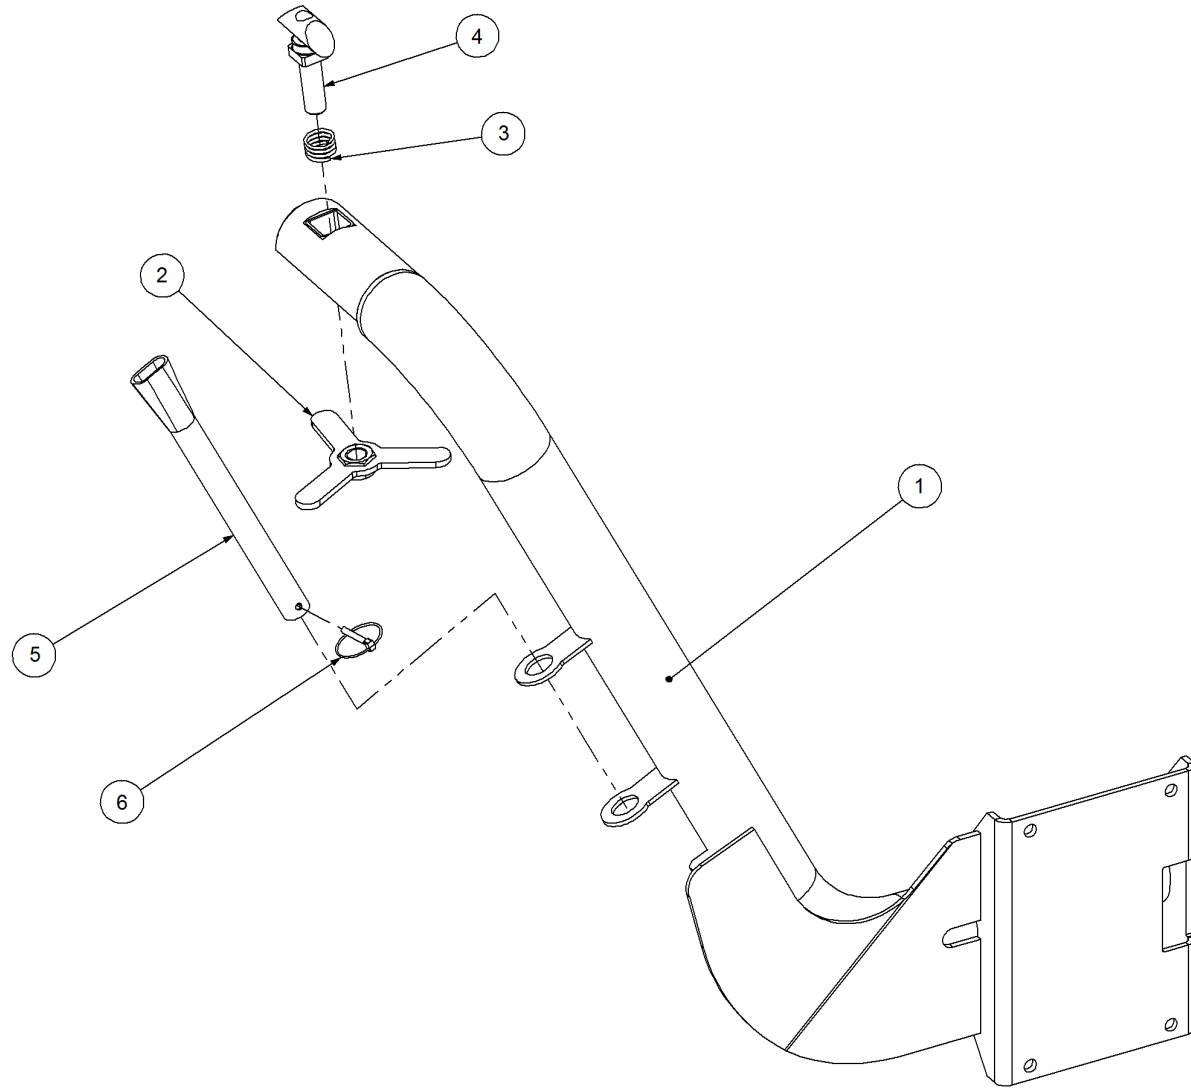

Key	Part Number	Description	Qty
-----	-------------	-------------	-----

P/N 265903000 Auger Kit 8" - LH

Key	Part Number	Description	Qty	Key	Part Number	Description	Qty
1	260903040	Rear Mount Arm - LH	1	32	260902160	U Bolt M12 x 3" Dia	2
2	260903035	Auger Arm Pivot - LH	1	33	050120408	Bolt Hex Hd M12 x 40	8
3	260903200	Front Mount Arm - LH	1	34	208400041	Crank Handle - Long	1
4	260903025	Centre Pivot Arm - LH	1	35	260902212	Auger Spout Hookup Kit	1
5	260903021	Main Pivot Arm - LH	1	36	109200200	Hose - 8"	1
5.1	497655243	Bush - Hardened 31.8 ID x 32 Lg	4	37	100201213	Hose Clamp - Mikalor 201 - 213 S/Steel	1
6	260902220	Auger Centre Pivot - RH	1	38	150000132	Hydraulic Hose & Fittings Kit	1
7	260902100	Auger Barrel Assy 8"	1				
8	235600118	Pin Retainer	1				
9	260902059	Pin Retainer	1				
10	260902162	Spacer	1				
11	260902180	Auger Latch - RH	1				
12	260902310	Bump Stop Spacer	1				
13	197020400	Bump Stop	1				
14	156243220	Clamp Pipe Double 22 Dia	9				
15	156180008	Stauff Rail Nut M8	9				
16	156263000	Clamp Top Plate	9				
17	050080458	Bolt Hex Hd M8 x 45	9				
18	260902139	Auger Pivot Pin	1				
19	260902057	Auger Arm Pin	1				
20	260902049	Clamp - Auger	2				
21	260902055	D Lock Pin	1				
22	254000003	Diverter Valve	1				
23	137000031	Washer 1-1/4" Thrust	2				
24	085110000	Flat Washer 10 ID	1				
25	050100208	Bolt Hex Hd M10 x 20	1				
26	036113000	Spring Washer 1/2" ID	1				
27	031130131	Nut 1/2" BSW Nyloc	1				
28	050120508	Bolt Hex Hd M12 x 50	4				
29	080121200	Nut M12 Nyloc	16				
30	085112000	Flat Washer 12 ID	28				
31	054120259	Bolt Hex Hd M12 x 25 Durlok	2				