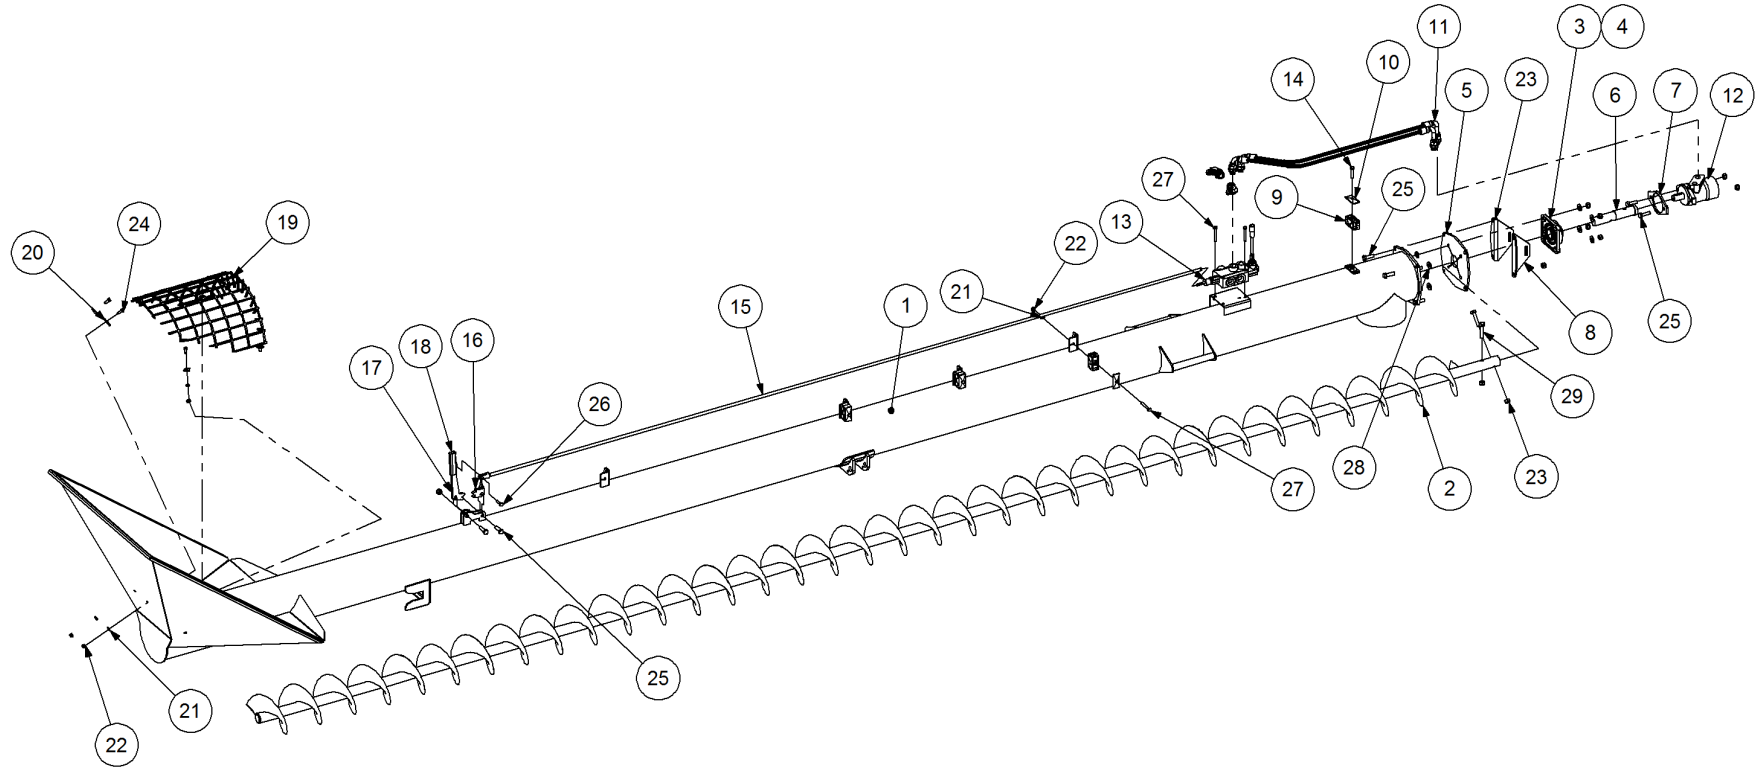

P/N 260902100 Auger Barrel Assy 8"

P/N 260902100 Auger Barrel Assy 8"

Key	Part Number	Description	Qty
1	260902101	Auger Barrel 8"	1
2	260902133	Auger Flighting 8"	1
3	136620800	Bearing Housing	1
4	135420824	Bearing - 1-1/2" ID	1
5	260902125	Flange	1
6	260902192	Connector Shaft	1
7	260902193	Torque Arm	1
8	260902194	Torque Arm Retainer	2
9	156243220	Clamp Pipe Double 22 Dia	4
10	156263000	Clamp Top Plate	4
11	151600035	Hydraulic Hose & Fittings Kit	1
12	260902199	Motor - Hydraulic	1
13	260902197	Valve - Directional Control	1
14	050080458	Bolt Hex Hd M8 x 45	1
15	260902144	Valve Control Rod	1
16	260902149	Output Sector	1
17	260902150	Input Sector	1
18	197020115	Lid Handle Grip	1
19	260902117	Auger Mesh Cover	1
20	096008031	U Clip	6
21	085108000	Flat Washer 8 ID	9
22	080120800	Nut M8 Nyloc	12
23	080121200	Nut M12 Nyloc	14
24	050080208	Bolt Hex Hd M8 x 20	6
25	050120408	Bolt Hex Hd M12 x 40	12
26	050080308	Bolt Hex Hd M8 x 30	1
27	050080608	Bolt Hex Hd M8 x 60	5
28	085112000	Flat Washer 12 ID	8
29	050120608	Bolt Hex Hd M12 x 60	2

Key	Part Number	Description	Qty