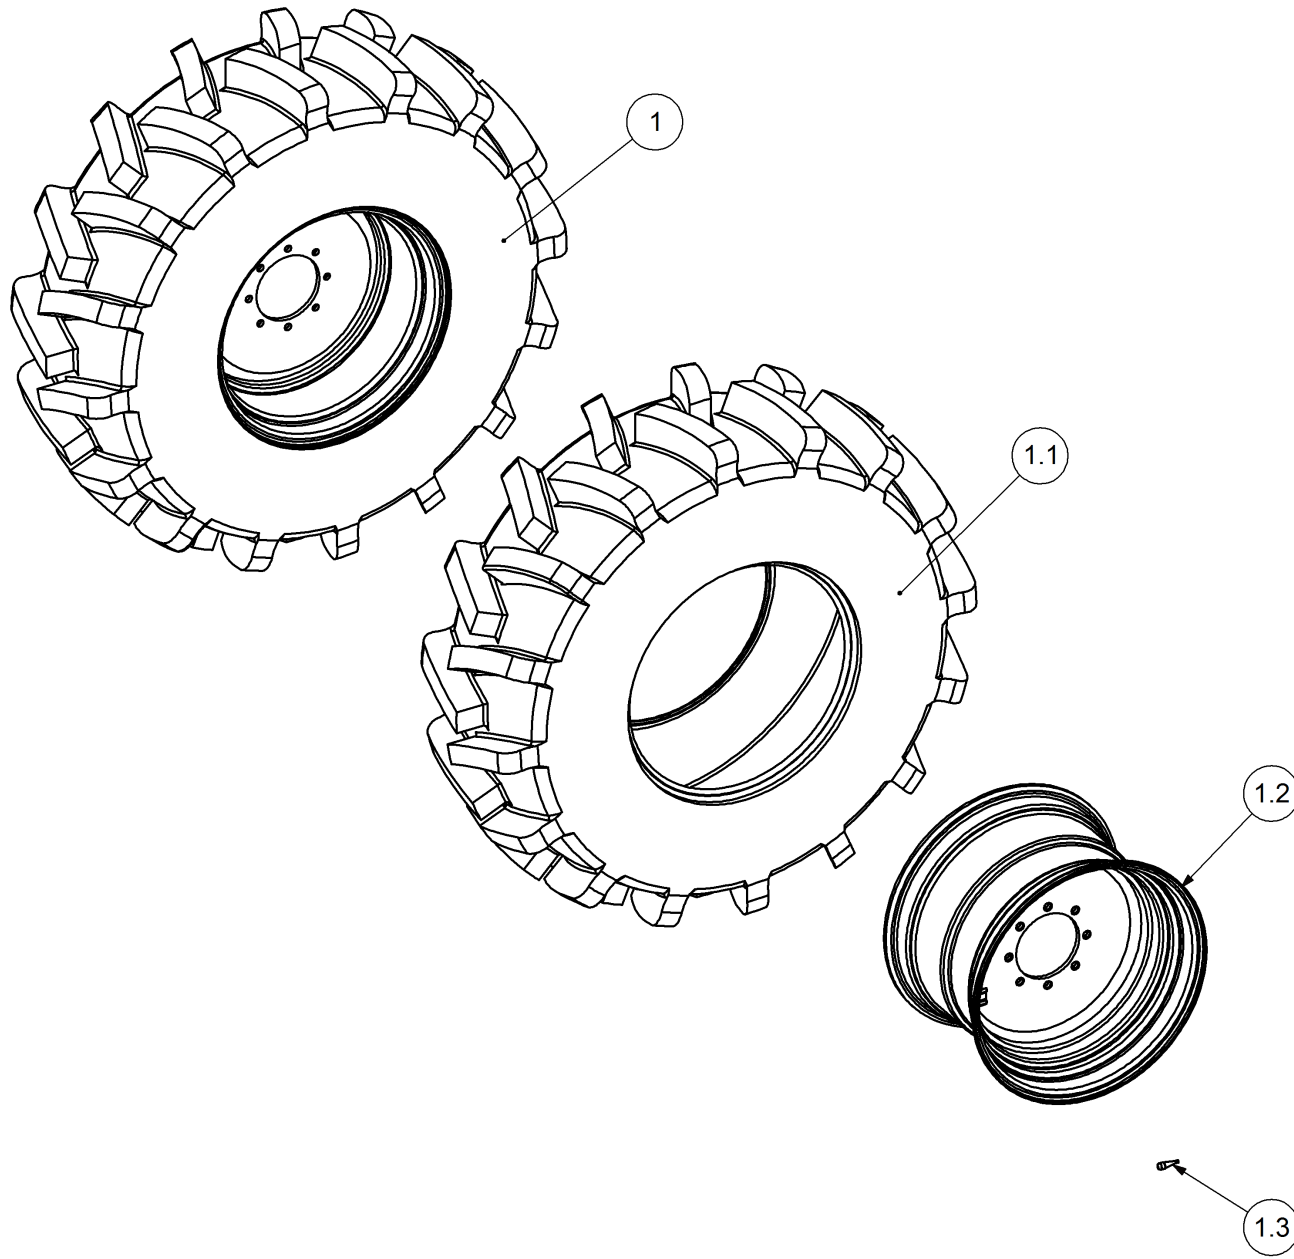

P/N 248000004 Wheel Kit - 23.1 x 30 Tyre - 8 stud

Key	Part Number	Description	Qty
1	298233008	Wheel Assy 23.1 x 30 8 Stud	2
1.1	142233010	Tyre Gripster 23.1 x 30	1
1.2	140203008	Rim DW20 x 30 8 stud	1
1.3	142000218	Valve Stem	1

Key	Part Number	Description	Qty