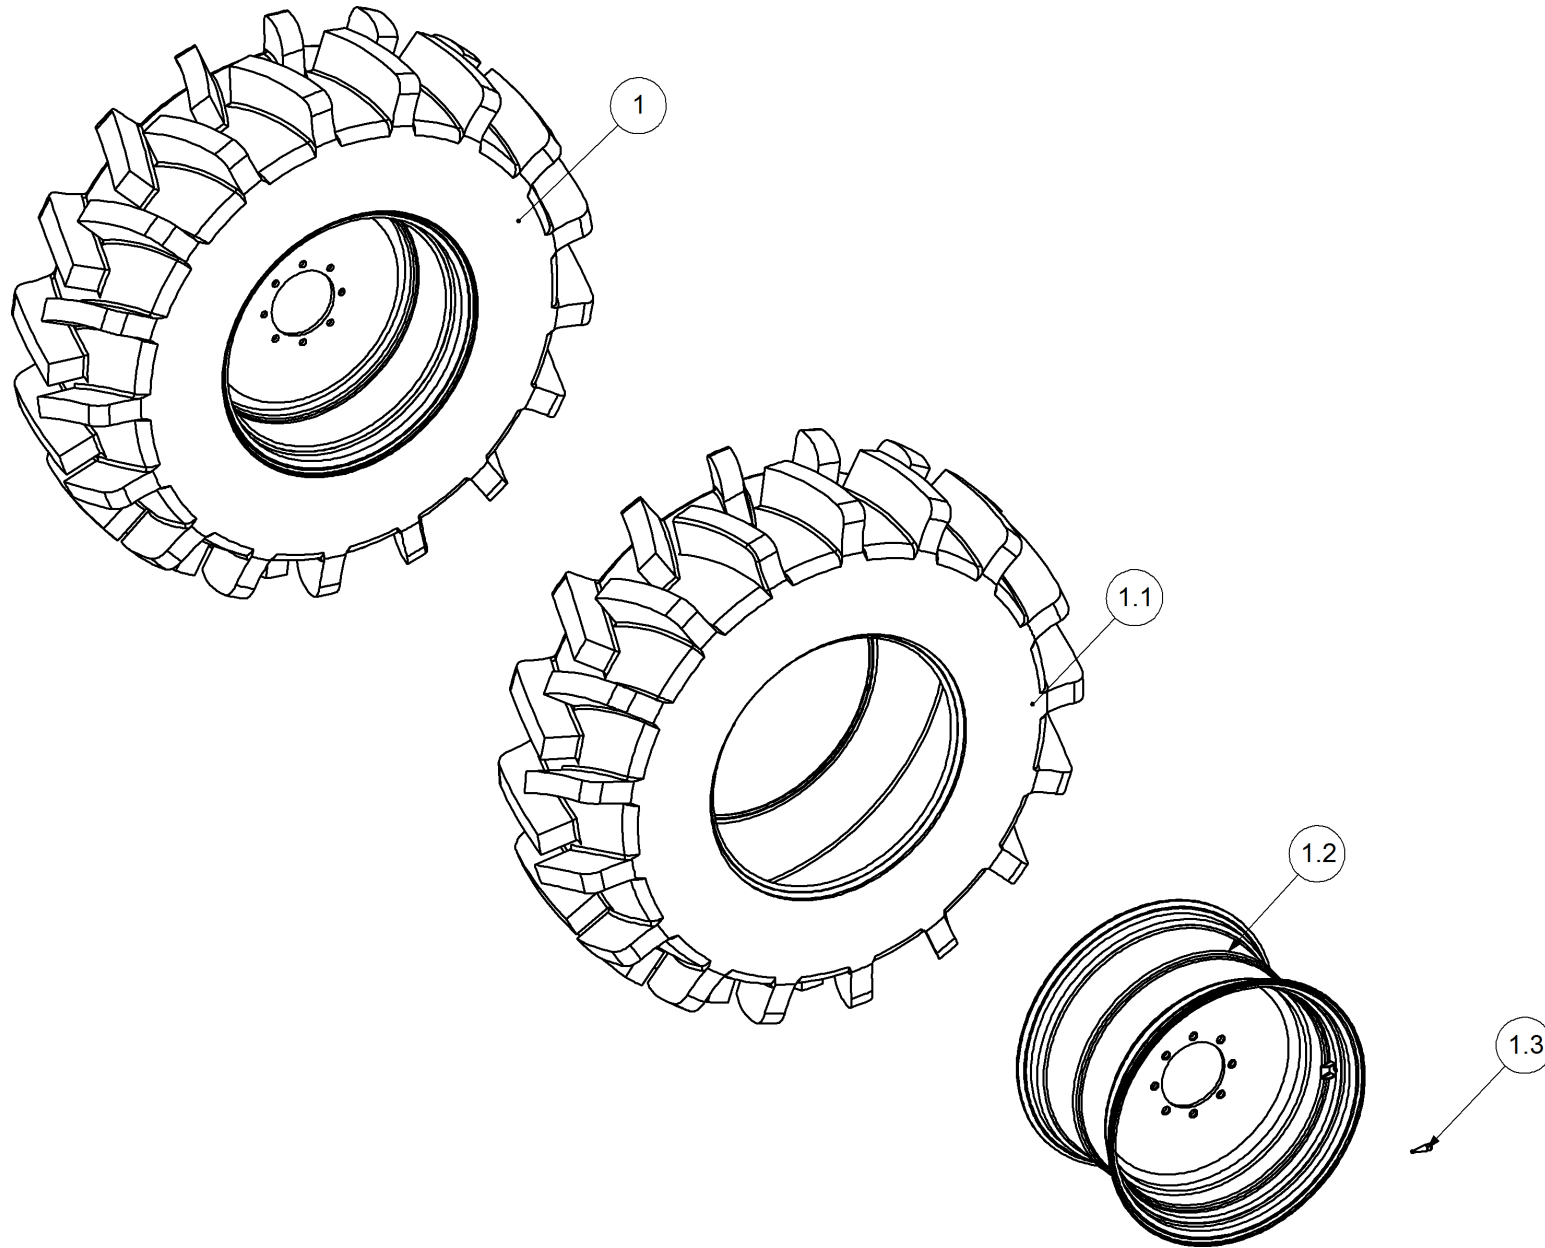

P/N 248000007 Wheel Kit - 24.5 x 32 Tyre - 8 Stud

Key	Part Number	Description	Qty
1	298243208	Wheel Assy 24.5 x 32 8 Stud	2
1.1	142243210	Tyre Gripster 24.5 x 32	1
1.2	140213208	Rim Complete DW21x32 8 Stud	1
1.3	142000218	Valve Stem	1

Key	Part Number	Description	Qty