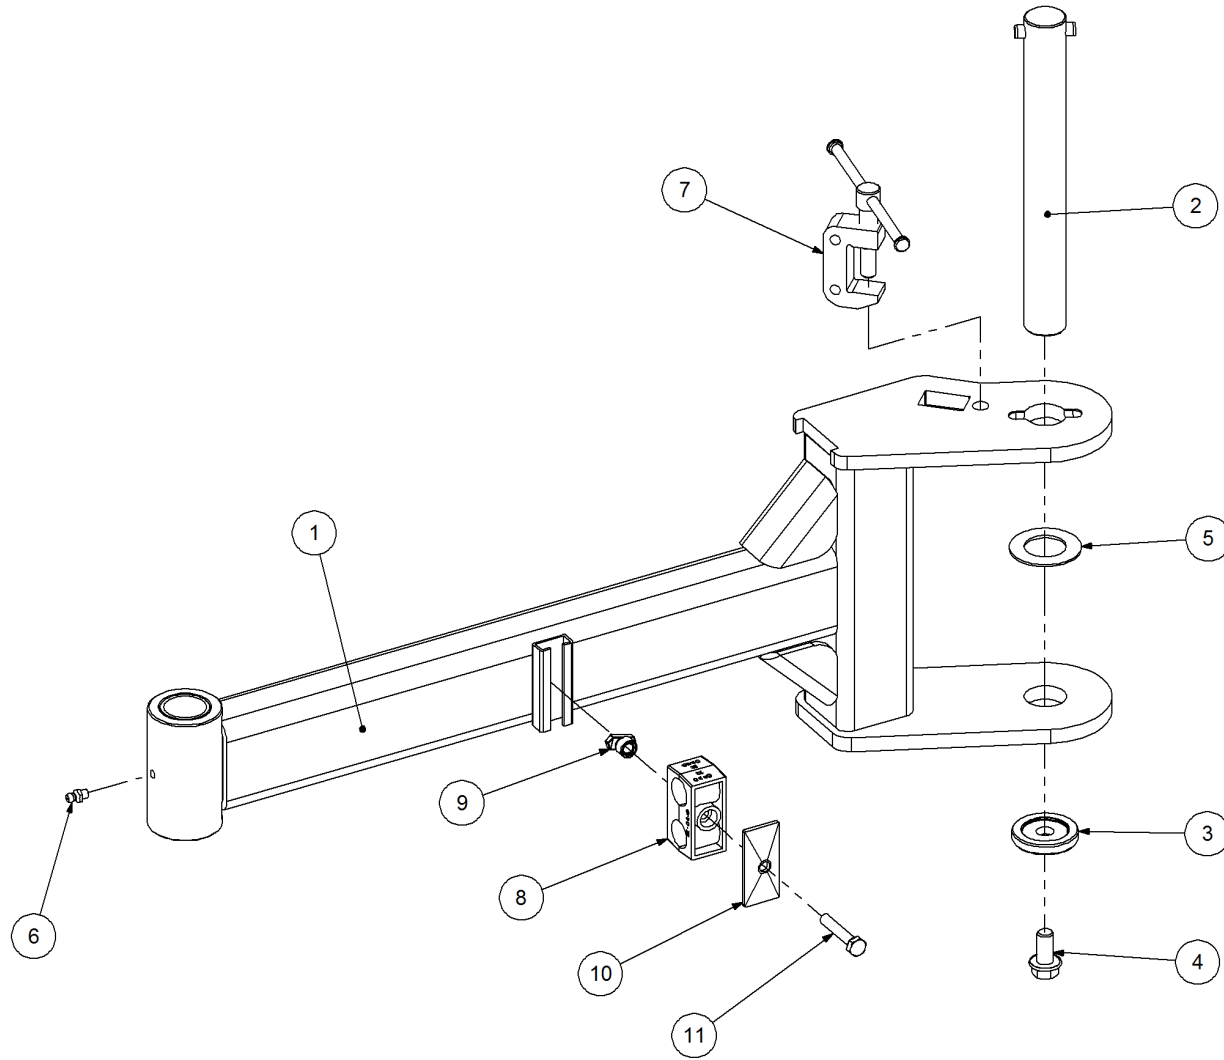

P/N 263302010 Upper Pivot Arm - RH

P/N 263302010

Upper Pivot Arm - RH

Key	Part Number	Description	Qty
1	263302011	Upper Pivot - RH	1
2	260602270	Centre Pivot Pin	1
3	235600118	Pin Retainer	1
4	054120259	Bolt Hex Hd M12 x 25 Durlok	1
5	137000031	Washer 1-1/4" Thrust	1
6	111206000	Grease Nipple 1/4" UNF	1
7	260902049	Clamp - Auger	1
8	156243220	Clamp Pipe Double 22 Dia	1
9	156180008	Stauff Rail Nut M8	1
10	156263000	Clamp Top Plate	1
11	050080458	Bolt Hex Hd M8 x 45	1

Key	Part Number	Description	Qty