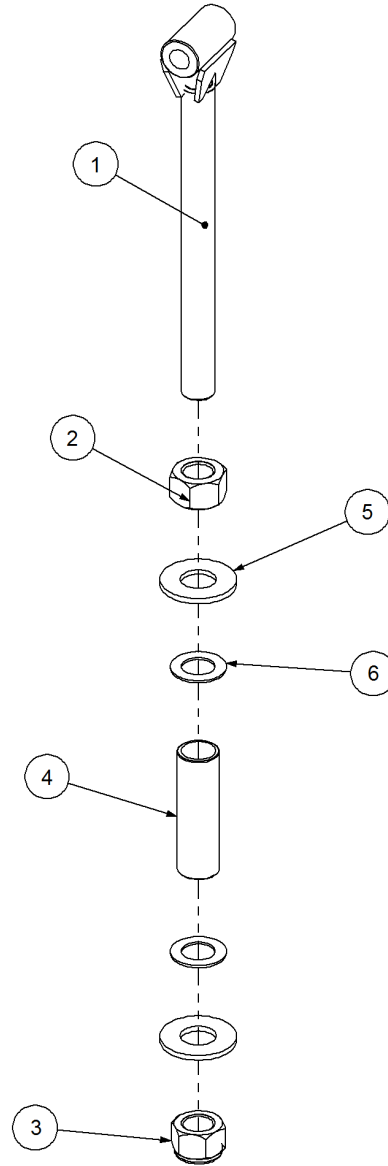

P/N 261452037 Adjustable Pivot Assy

P/N 261452037

Adjustable Pivot Assy

Key	Part Number	Description	Qty
1	261121001	Adjustable Pivot	1
2	030110251	Nut 1" UNC	1
3	030130251	Nut 1" UNC Nyloc	1
4	261452043	Bush	1
5	035125504	Flat Washer 1" ID	2
6	138116063	Thrust Washer 1" ID x 0.063"	2

Key	Part Number	Description	Qty