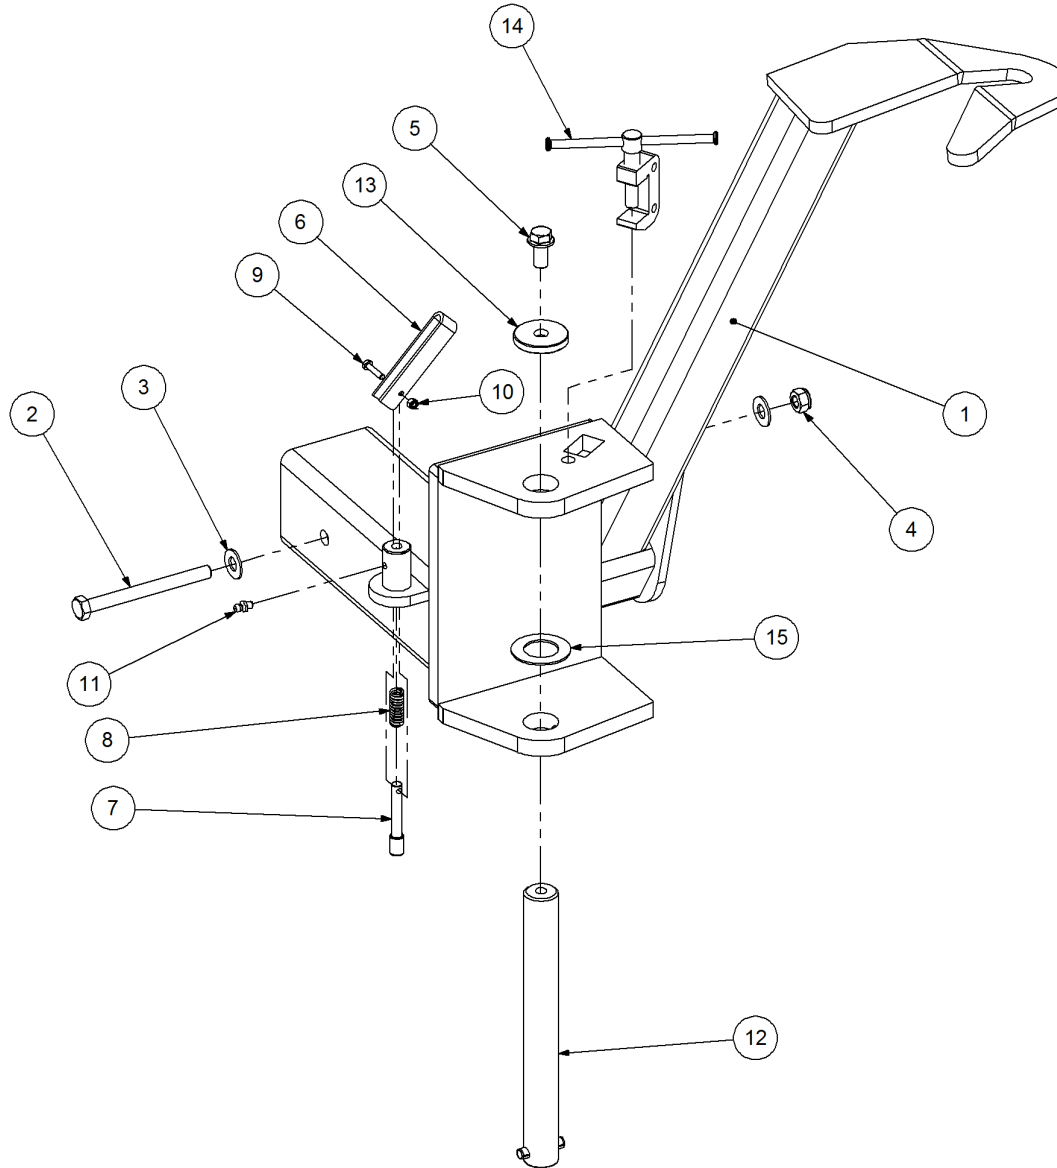

P/N 263302002 Front Mount Arm - RH

P/N 263302002 Front Mount Arm - RH

Key	Part Number	Description	Qty
1	263302003	Front Mount - RH	1
2	050121308	Bolt Hex Hd M12 x 130	1
3	085112000	Flat Washer 12 ID	2
4	080121200	Nut M12 Nyloc	1
5	054120259	Bolt Hex Hd M12 x 25 Durlok	1
6	279000022	Lock Pin Handle	1
7	279000015	Retaining Pin	1
8	124181357	Spring	1
9	050050258	Bolt Hex Hd M5 x 25	1
10	080120500	Nut M5 Nyloc	1
11	111206000	Grease Nipple 1/4" UNF	1
12	260902055	D Lock Pin	1
13	235600118	Pin Retainer	1
14	260902049	Clamp - Auger	1
15	137000031	Washer 1-1/4" Thrust	1

Key	Part Number	Description	Qty