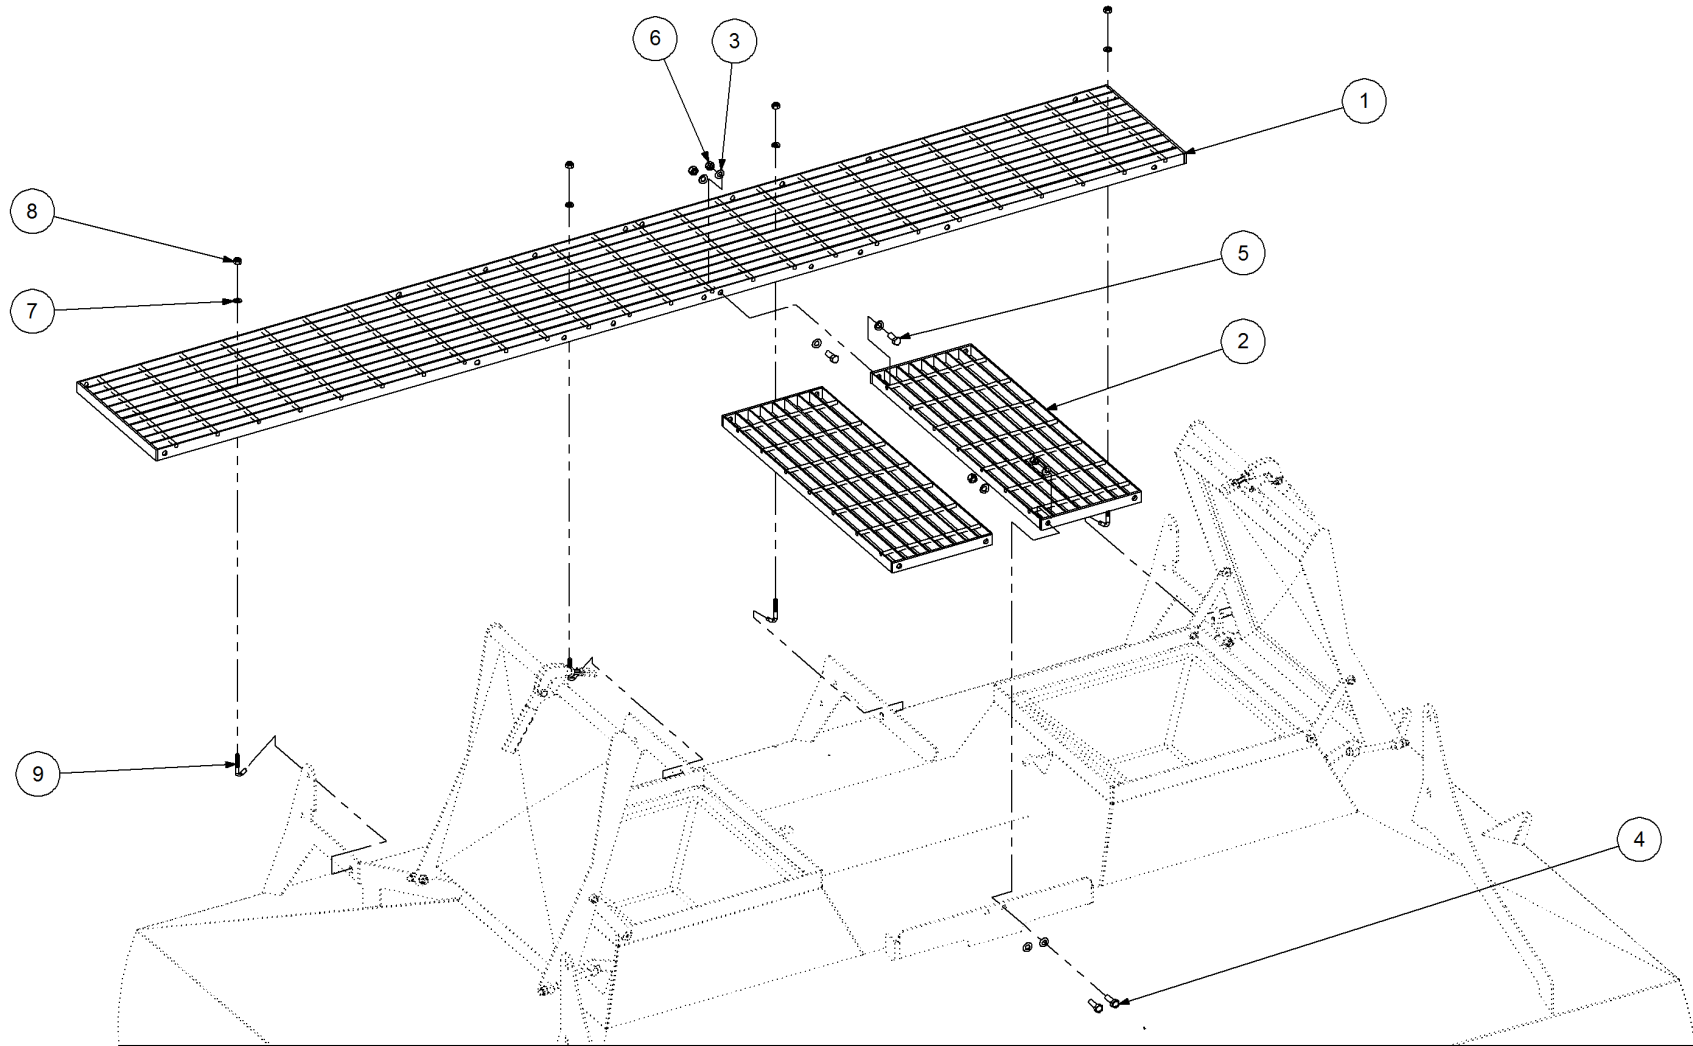

P/N 200452215 Walkway Kit - 4500 2 Bin

Key	Part Number	Description	Qty
1	193333250	Walkway Panel	1
2	193243071	Walkway Panel	2
3	085110000	Flat Washer 10 ID	8
4	050100308	Bolt Hex Hd M10 x 30	2
5	050100258	Bolt Hex Hd M10 x 25	2
6	080121000	Nut M10 Nyloc	4
7	085108000	Flat Washer 8 ID	4
8	080120800	Nut M8 Nyloc	4
9	057080000	J Bolt M8	4

Key	Part Number	Description	Qty