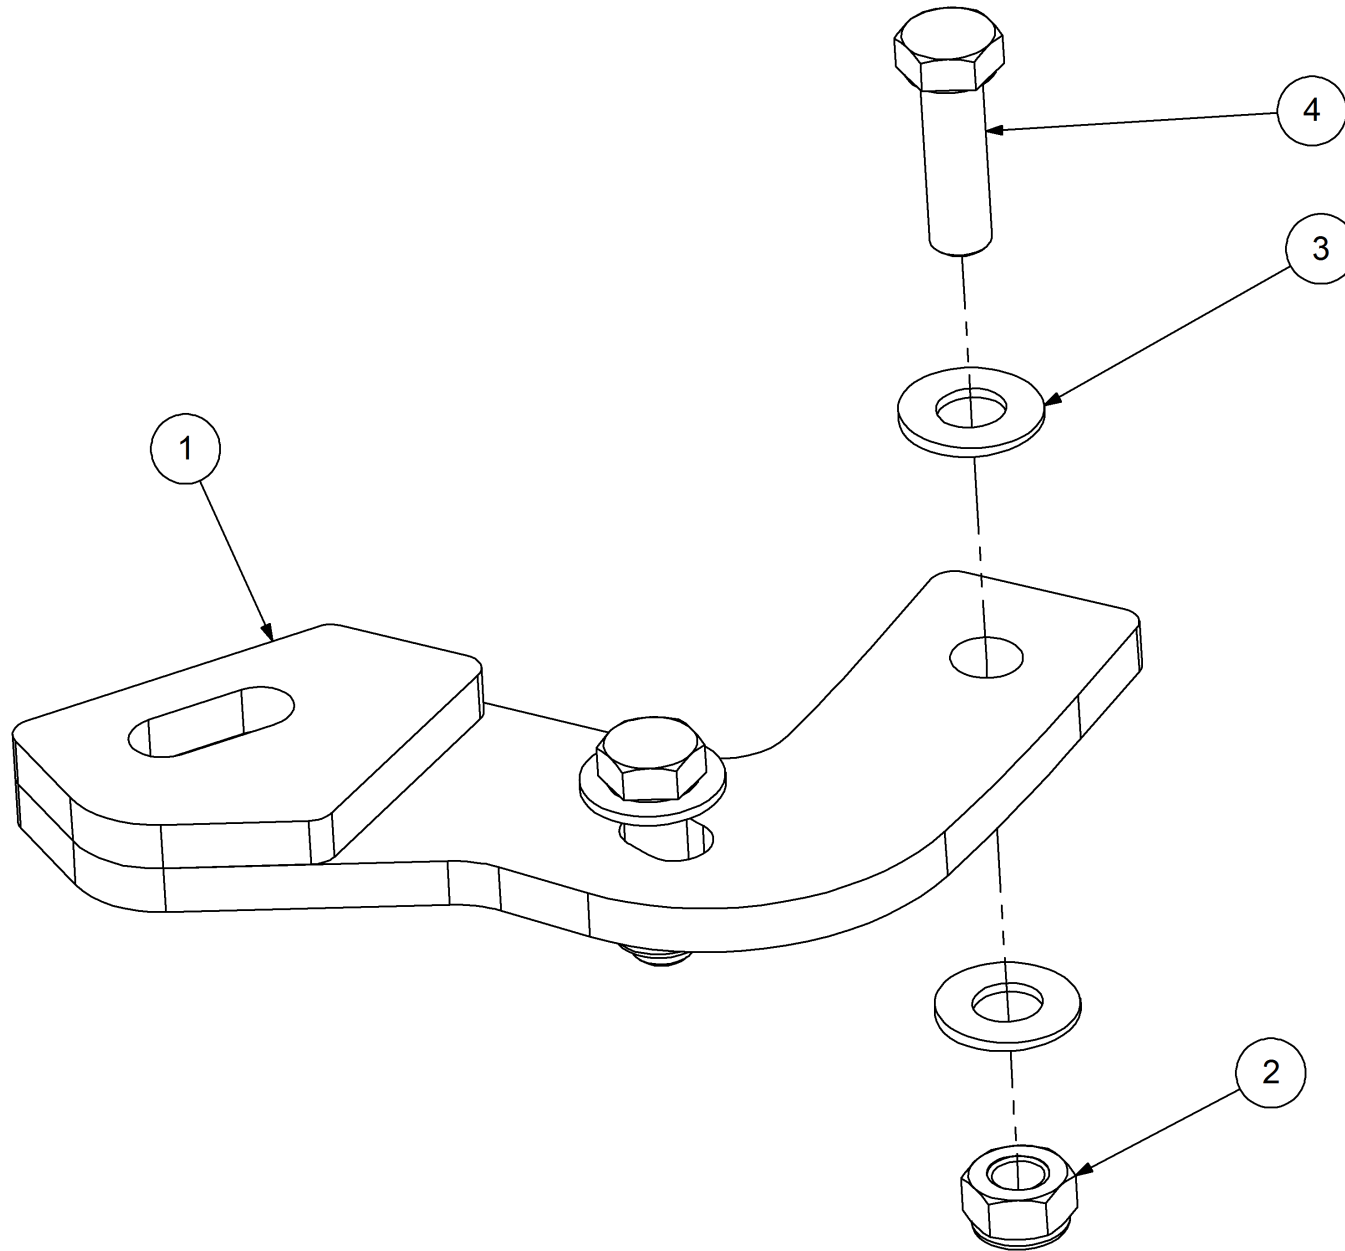

P/N 261452048 Auger Stop Extension

P/N 261452048

Auger Stop Extension

Key	Part Number	Description	Qty
1	261452045	Auger Stop Extension	1
2	080121200	Nut M12 Nyloc	2
3	085112000	Flat Washer 12 ID	4
4	050120408	Bolt Hex Hd M12 x 40	2

Key	Part Number	Description	Qty