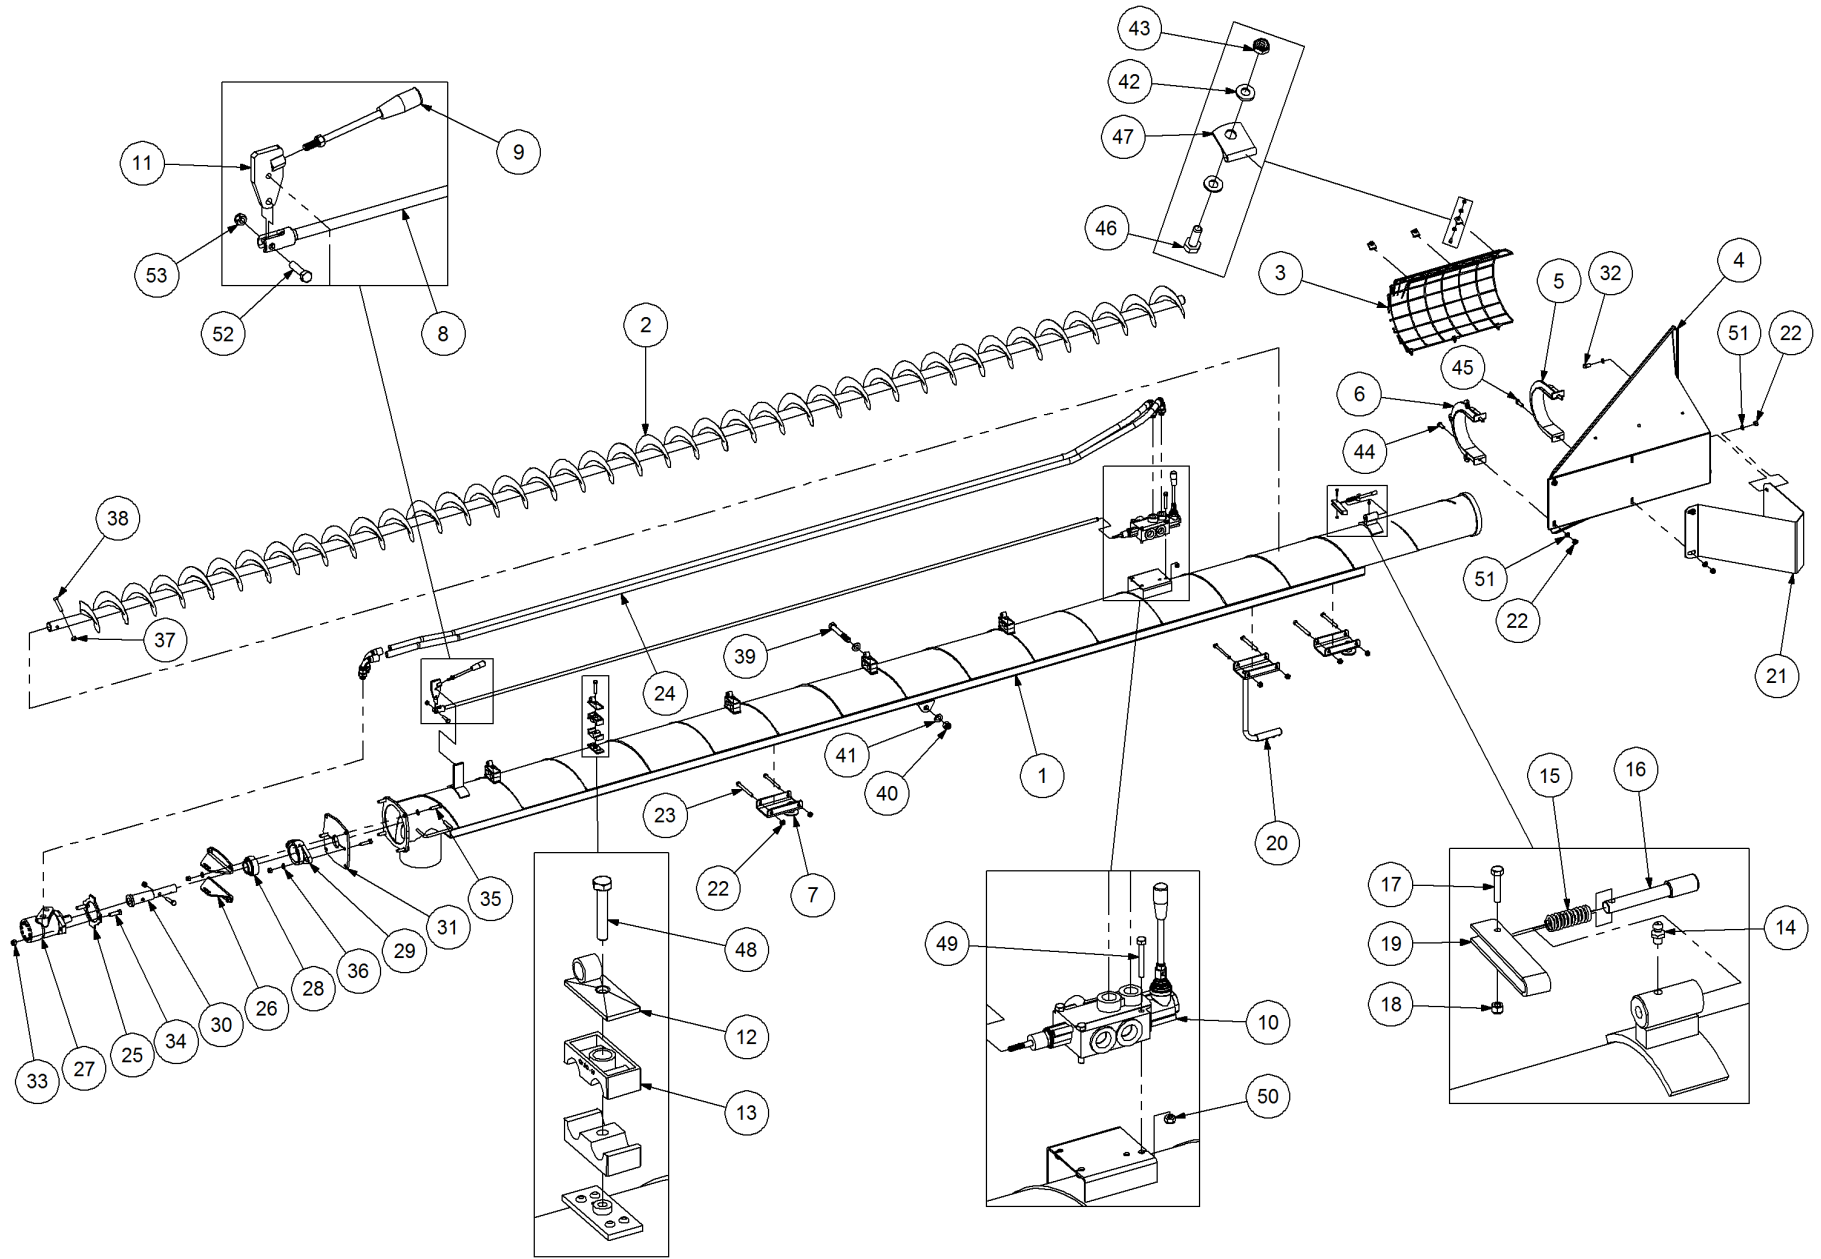

P/N 261300007 Auger Barrel Assy 6"

P/N 261300007 Auger Barrel Assy 6"

Key	Part Number	Description	Qty	Key	Part Number	Description	Qty
1	261306008	Auger Barrel 6"	1	33	080121200	Nut M12 Nyloc	2
2	260452133	Auger Flighting 6"	1	34	050120408	Bolt Hex Hd M12 x 40	2
3	261455004	Auger Mesh Cover	1	35	050100408	Bolt Hex Hd M10 x 40	6
4	261453009	Auger Hopper	1	36	085110000	Flat Washer 10 ID	12
5	261454001	Hopper Mounting Bracket	1	37	080121000	Nut M10 Nyloc	8
6	261454005	Hopper Mounting Bracket Lugs	1	38	050100508	Bolt Hex Hd M10 x 50	2
7	261451001	Auger Top Pivot	2	39	050161208	Bolt Hex Hd M16 x 120	1
8	261456000	Valve Control Rod	1	40	080121600	Nut M16 Nyloc	1
9	161180081	Handle - Spool Valve	1	41	085116000	Flat Washer 16 ID	2
10	260902197	Valve - Directional Control	1	42	035106151	Flat Washer 1/4" ID	12
11	261308001	Hydraulic Control Lever	1	43	030130061	Nut 1/4" UNC Nyloc	6
12	261457001	Hydraulic Valve Link Guide	5	44	000100255	Bolt Hex Hd 3/8" UNC x 1"	2
13	156243190	Clamp Pipe Double 19 Dia	5	45	000100325	Bolt Hex Hd 3/8" UNC x 1-1/4"	2
14	111206000	Grease Nipple 1/4" UNF	1	46	000060195	Bolt Hex Hd 1/4" UNC x 3/4"	6
15	124181357	Spring	1	47	096008031	U Clip	6
16	261609007	Retaining Pin	1	48	050080458	Bolt Hex Hd M8 x 45	5
17	050050258	Bolt Hex Hd M5 x 25	1	49	050080608	Bolt Hex Hd M8 x 60	3
18	080120500	Nut M5 Nyloc	1	50	080120800	Nut M8 Nyloc	3
19	279000022	Lock Pin Handle	1	51	035110191	Flat Washer 3/8" ID	8
20	261451010	Handle	1	52	000080325	Bolt Hex Hd 5/16" UNC x 1-1/4"	1
21	261453007	Auger Hooper Foot	1	53	030130081	Nut 5/16" UNC Nyloc	1
22	030130101	Nut 3/8" UNC Nyloc	12				
23	000101005	Bolt Hex Hd 3/8" UNC x 4"	6				
24	151300035	Hydraulic Hose & Fittings Kit	1				
25	260452193	Torque Arm	1				
26	260452194	Torque Arm Retainer	2				
27	260902199	Motor - Hydraulic	1				
28	135420724	Bearing	1				
29	136420700	Bearing Housing - 2 Bolt	1				
30	260452192	Connector Shaft	1				
31	260452125	Flange	1				
32	000100205	Bolt Hex Hd 3/8" UNC x 3/4"	2