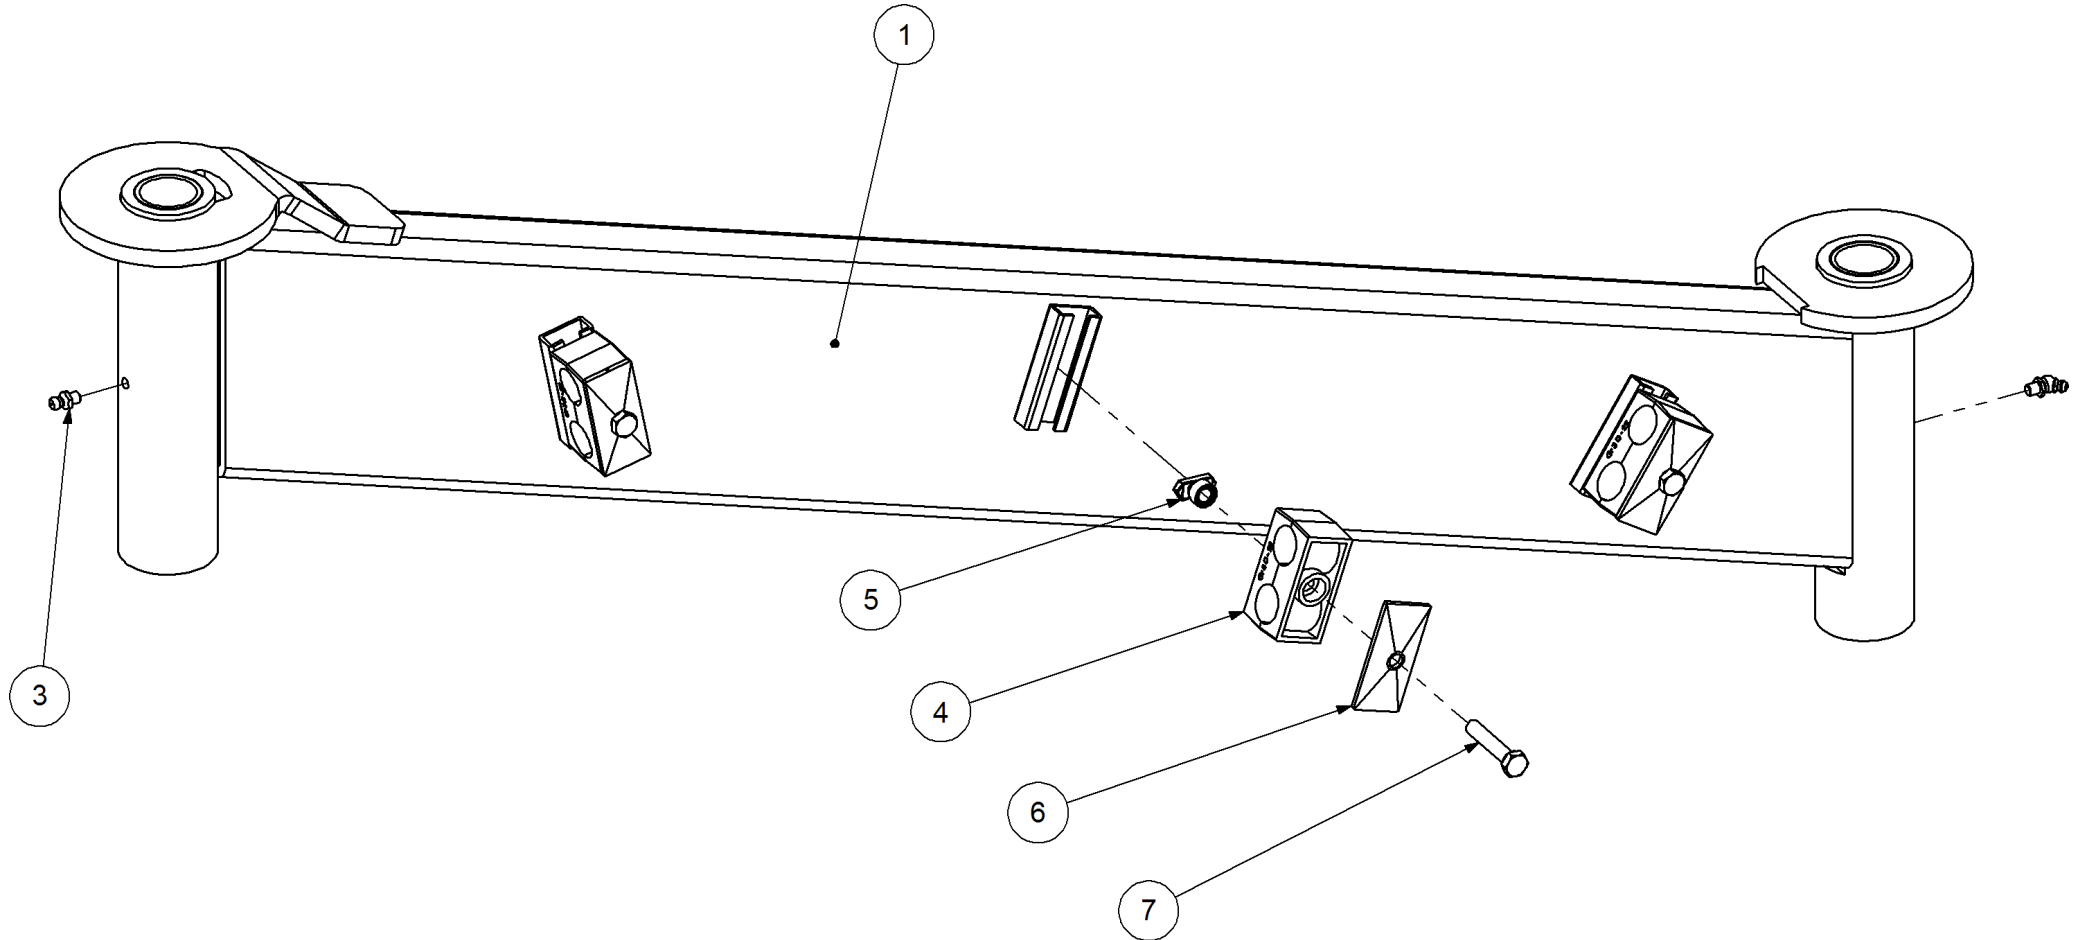

<b>Key</b>	<b>Part Number</b>	<b>Description</b>	<b>Qty</b>
------------	--------------------	--------------------	------------

P/N 263302006

Main Pivot Arm - RH

Key	Part Number	Description	Qty
1	263302007	Main Pivot - RH	1
2	111206450	Grease Nipple 1/4" UNF - 45°	1
3	111206000	Grease Nipple 1/4" UNF	1
4	156243220	Clamp Pipe Double 22 Dia	3
5	156180008	Stauff Rail Nut M8	3
6	156263000	Clamp Top Plate	3
7	050080458	Bolt Hex Hd M8 x 45	3