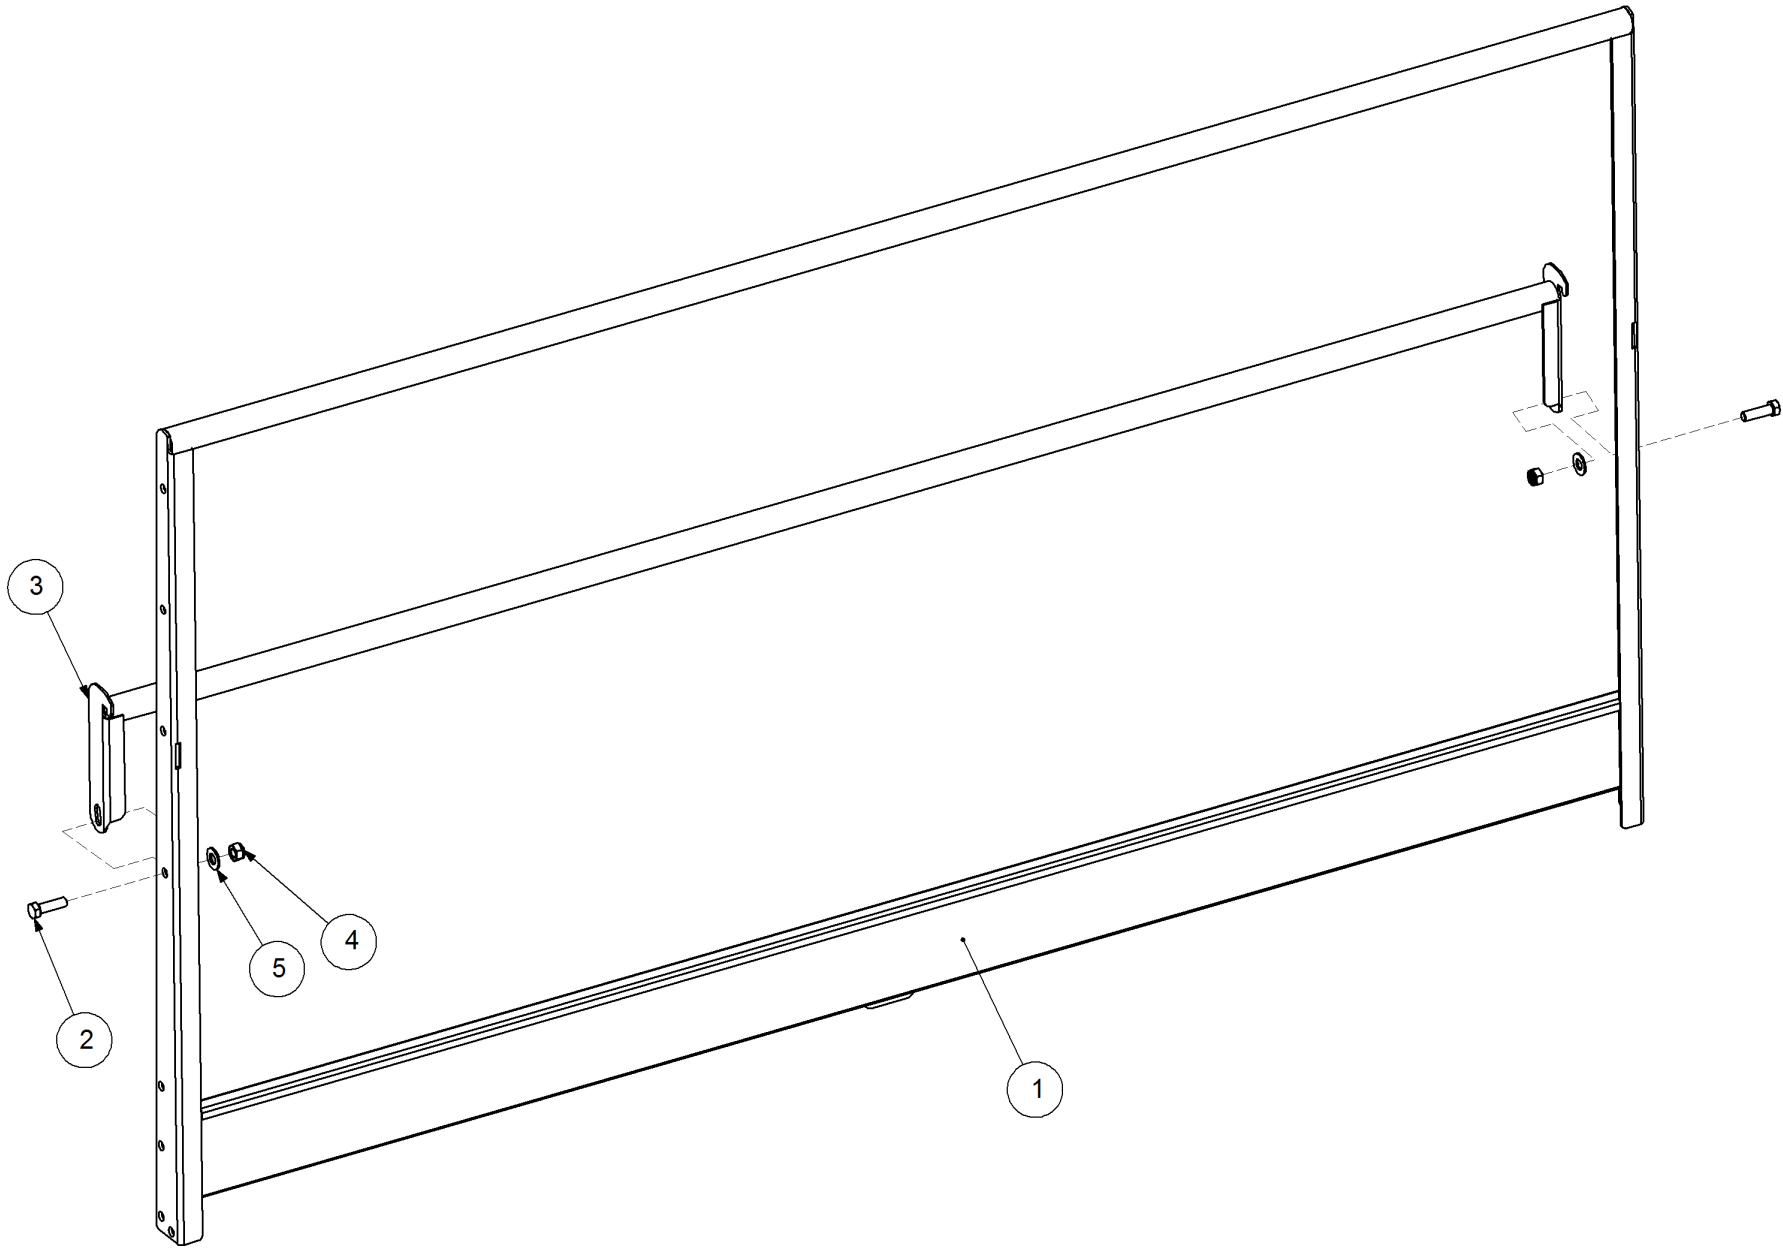

P/N 206602081 Handrail Assy

Key	Part Number	Description	Qty
1	206602084	Handrail	1
2	050120408	Bolt Hex Hd M12 x 40	2
3	206452056	Handrail - Middle	1
4	080121200	Nut M12 Nyloc	2
5	085112000	Flat Washer 12 ID	4

Key	Part Number	Description	Qty