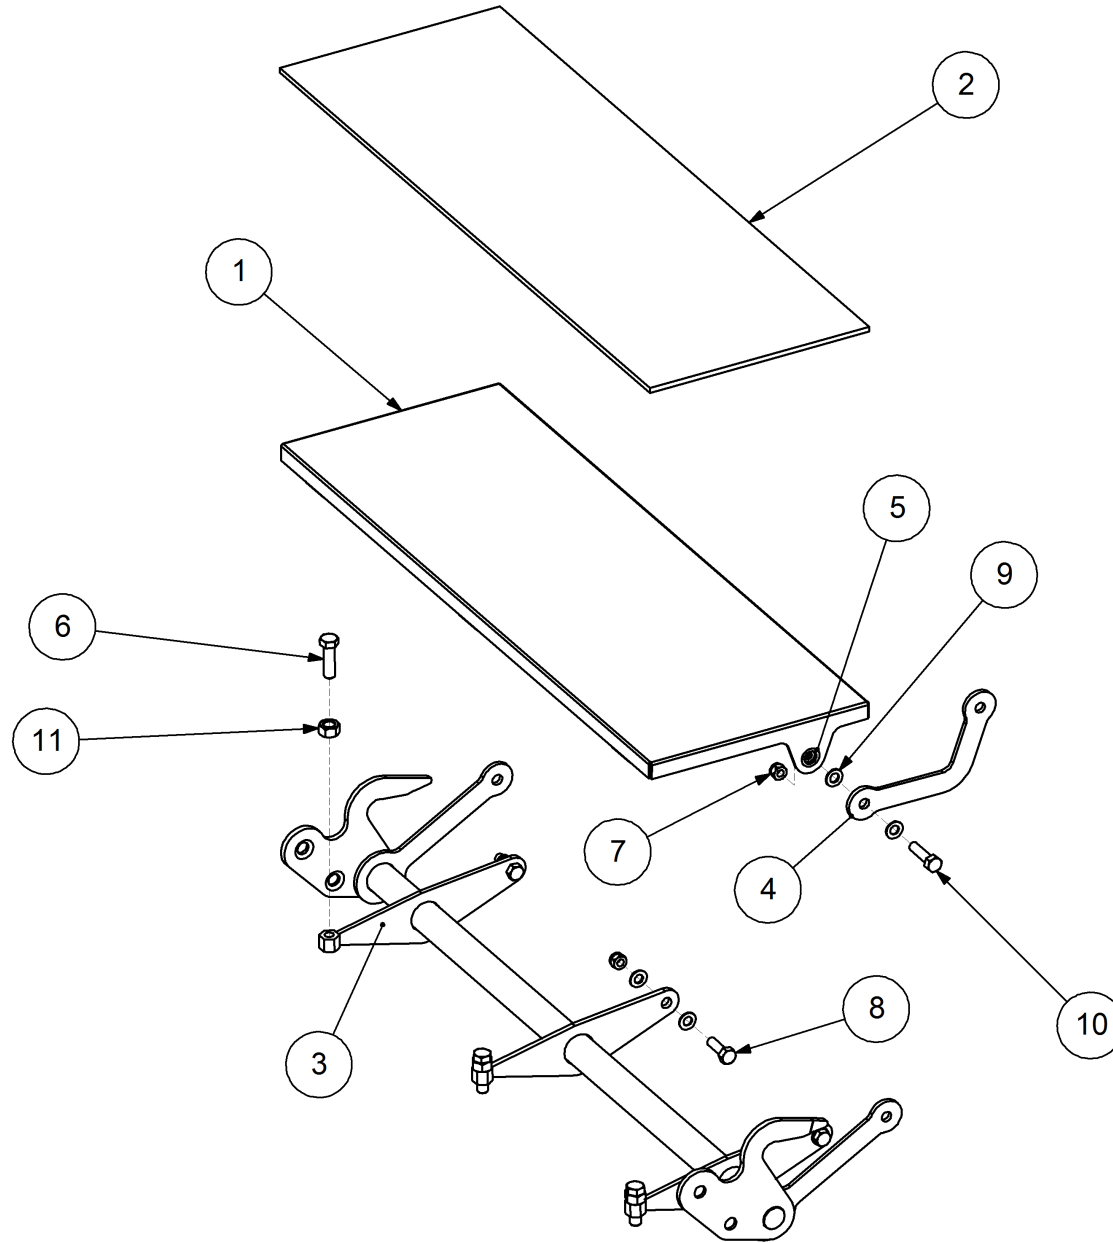

P/N 208400093 Spool Assembly - RH

Key	Part Number	Description	Qty
1	197018845	Spool	3
2	193001905	Spool Washer	3
3	080310041	Nut M4 S/Steel	3
4	059604081	Bolt Pan Hd M4 x 81	3

Key	Part Number	Description	Qty
------------	--------------------	--------------------	------------

P/N 208600023 Bottom Door & Shaft - 6 Way

Key	Part Number	Description	Qty
1	208600011	Bottom Door - 6 Way	1
2	197622110	Bottom Door Rubber	1
3	208600025	Bottom Door Hinge Shaft - 6 Way	1
4	208400074	Hinge Arm - Bent	1
5	030170081	Nut 5/16" UNC Huck	2
6	000100385	Bolt Hex Hd 3/8" UNC x 1-1/2"	3
7	030130081	Nut 5/16" UNC Nyloc	4
8	000080255	Bolt Hex Hd 5/16" UNC x 1"	3
9	035108161	Flat Washer 5/16" ID	8
10	000080325	Bolt Hex Hd 5/16" UNC x 1-1/4"	1
11	030110101	Nut 3/8" UNC	3