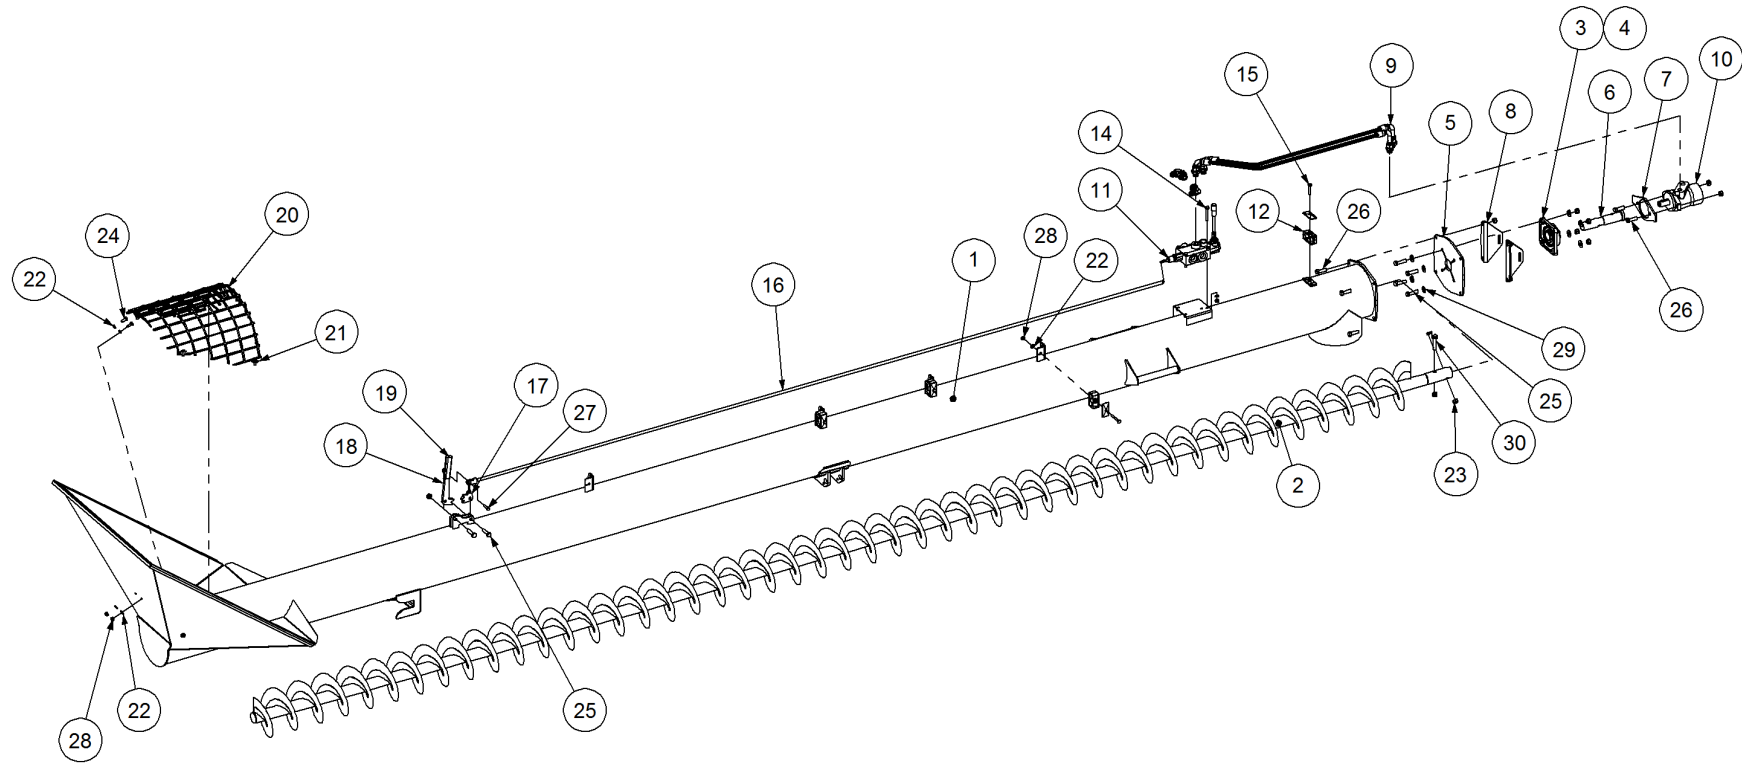

P/N 260122001 Auger Barrel Assy 9"

Key	Part Number	Description	Qty
1	260122002	Auger Barrel 9"	1
2	260122020	Auger Flighting 9"	1
3	136620800	Bearing Housing	1
4	135420824	Bearing - 1-1/2" ID	1
5	260122003	Flange	1
6	260902192	Connector Shaft	1
7	260122004	Torque Arm	1
8	260902194	Torque Arm Retainer	2
9	151600035	Hydraulic Hose & Fittings Kit	1
10	260902199	Motor - Hydraulic	1
11	260902197	Valve - Directional Control	1
12	156243220	Clamp Pipe Double 22 Dia	4
13	156263000	Clamp Top Plate	4
14	050080608	Bolt Hex Hd M8 x 60	6
15	050080458	Bolt Hex Hd M8 x 45	1
16	260902144	Valve Control Rod	1
17	260902149	Output Sector	1
18	260902150	Input Sector	1
19	197020115	Lid Handle Grip	1
20	260122005	Lower Mesh Cover	1
21	096008031	U Clip	6
22	085108000	Flat Washer 8 ID	18
23	080121200	Nut M12 Nyloc	14
24	050080208	Bolt Hex Hd M8 x 20	6
25	050120458	Bolt Hex Hd M12 x 45	6
26	050120408	Bolt Hex Hd M12 x 40	6
27	050080308	Bolt Hex Hd M8 x 30	1
28	080120800	Nut M8 Nyloc	13
29	085112000	Flat Washer 12 ID	8
30	050120608	Bolt Hex Hd M12 x 60	2

Key	Part Number	Description	Qty