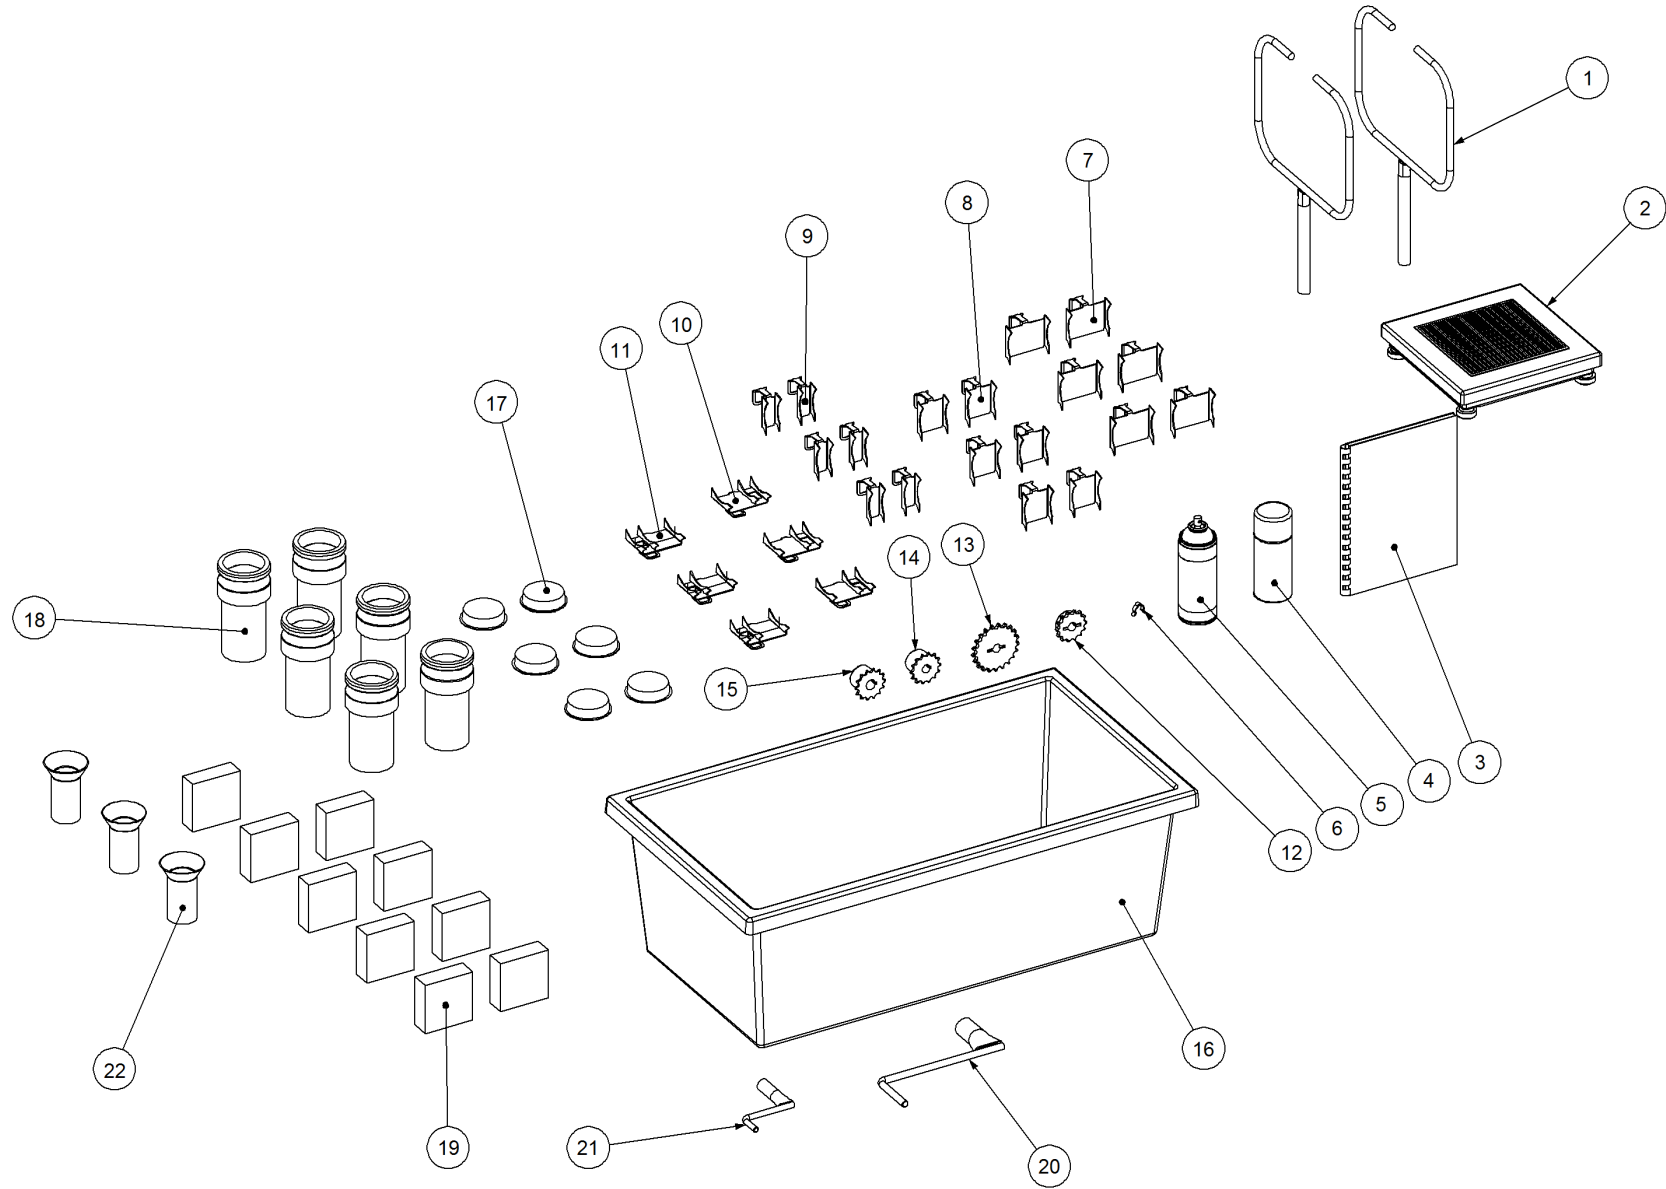

P/N 248000005 Wheel Kit - 23.1 x 26 Tyre - 8 Stud

Key	Part Number	Description	Qty
1	298232608	Wheel Assy 23.1 x 26 8 Stud	2
1.1	142232612	Tyre Gripster 23.1 x 26	1
1.2	140202608	Rim DW20 x 26 8 stud	1
1.3	142000218	Valve Stem	1

Key	Part Number	Description	Qty