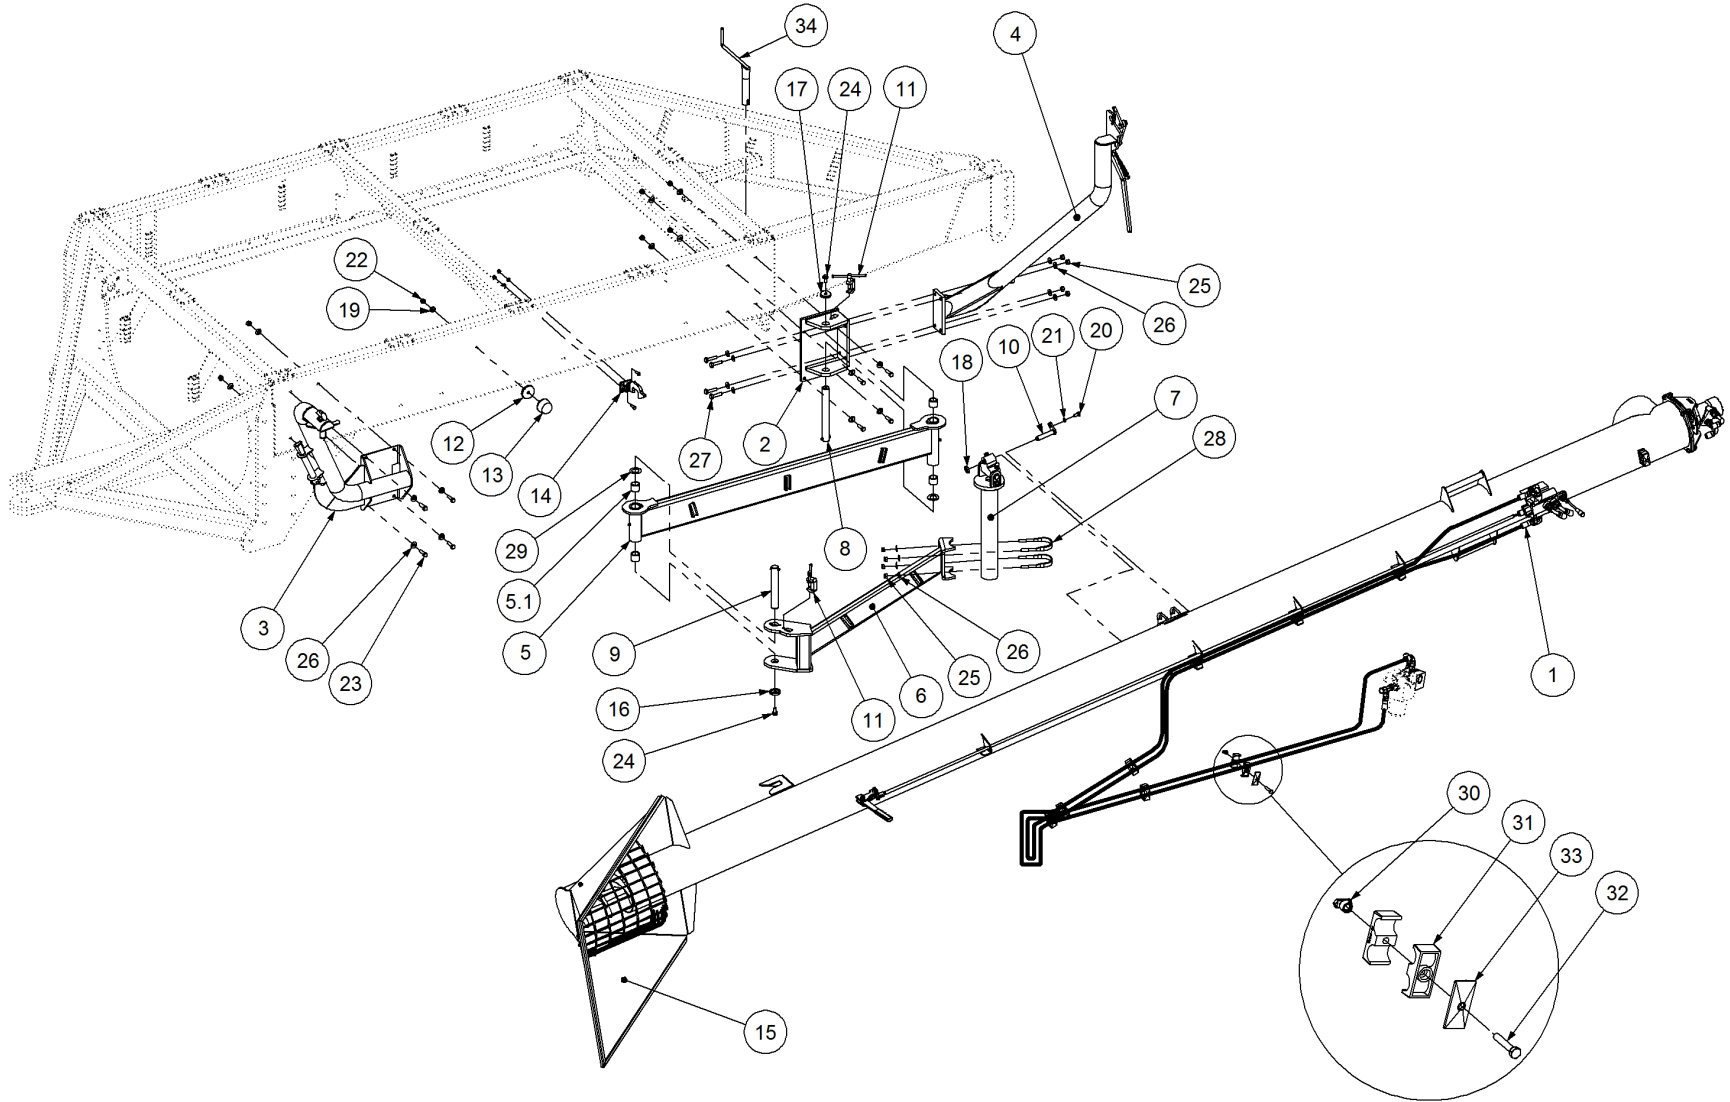

P/N 266904000 Auger Kit 9" - RH

P/N 266904000 Auger Kit 9" - RH

Key	Part Number	Description	Qty	Key	Part Number	Description	Qty
1	150000030	Auger Hydraulic Hose Kit 9000 TB - RH	1	32	050080458	Bolt Hex Hd M8 x 45	5
2	260902035	Mount - Auger Arm - RH	1	33	156263000	Clamp Top Plate	5
3	260902300	Rear Mount Arm - RH	1	34	208400041	Crank Handle - Long	1
4	260902200	Front Mount Arm - RH	1				
5	260902210	Main Arm - RH	1				
5.1	497655243	Bush - Hardened 31.8 ID x 32 Lg	4				
6	260902025	Centre Pivot Arm - RH	1				
7	260902220	Auger Centre Pivot - RH	1				
8	260902055	D Lock Pin	1				
9	260902057	Auger Arm Pin	1				
10	260902139	Auger Pivot Pin	1				
11	260902049	Clamp - Auger	2				
12	260902310	Bump Stop Spacer	1				
13	197020400	Bump Stop	1				
14	260902180	Auger Latch - RH	1				
15	260122001	Auger Barrel Assy 9"	1				
16	235600118	Pin Retainer	1				
17	260902059	Pin Retainer	1				
18	260902162	Spacer	1				
19	036113000	Spring Washer 1/2" ID	1				
20	050100208	Bolt Hex Hd M10 x 20	1				
21	085110000	Flat Washer 10 ID	1				
22	031130131	Nut 1/2" BSW Nyloc	1				
23	050120408	Bolt Hex Hd M12 x 40	8				
24	054120259	Bolt Hex Hd M12 x 25 Durluk	2				
25	080121200	Nut M12 Nyloc	16				
26	085112000	Flat Washer 12 ID	28				
27	050120508	Bolt Hex Hd M12 x 50	4				
28	260902160	U Bolt M12 x 3" Dia	2				
29	137000031	Washer 1-1/4" Thrust	2				
30	156180008	Stauff Rail Nut M8	5				
31	156243220	Clamp Pipe Double 22 Dia	5