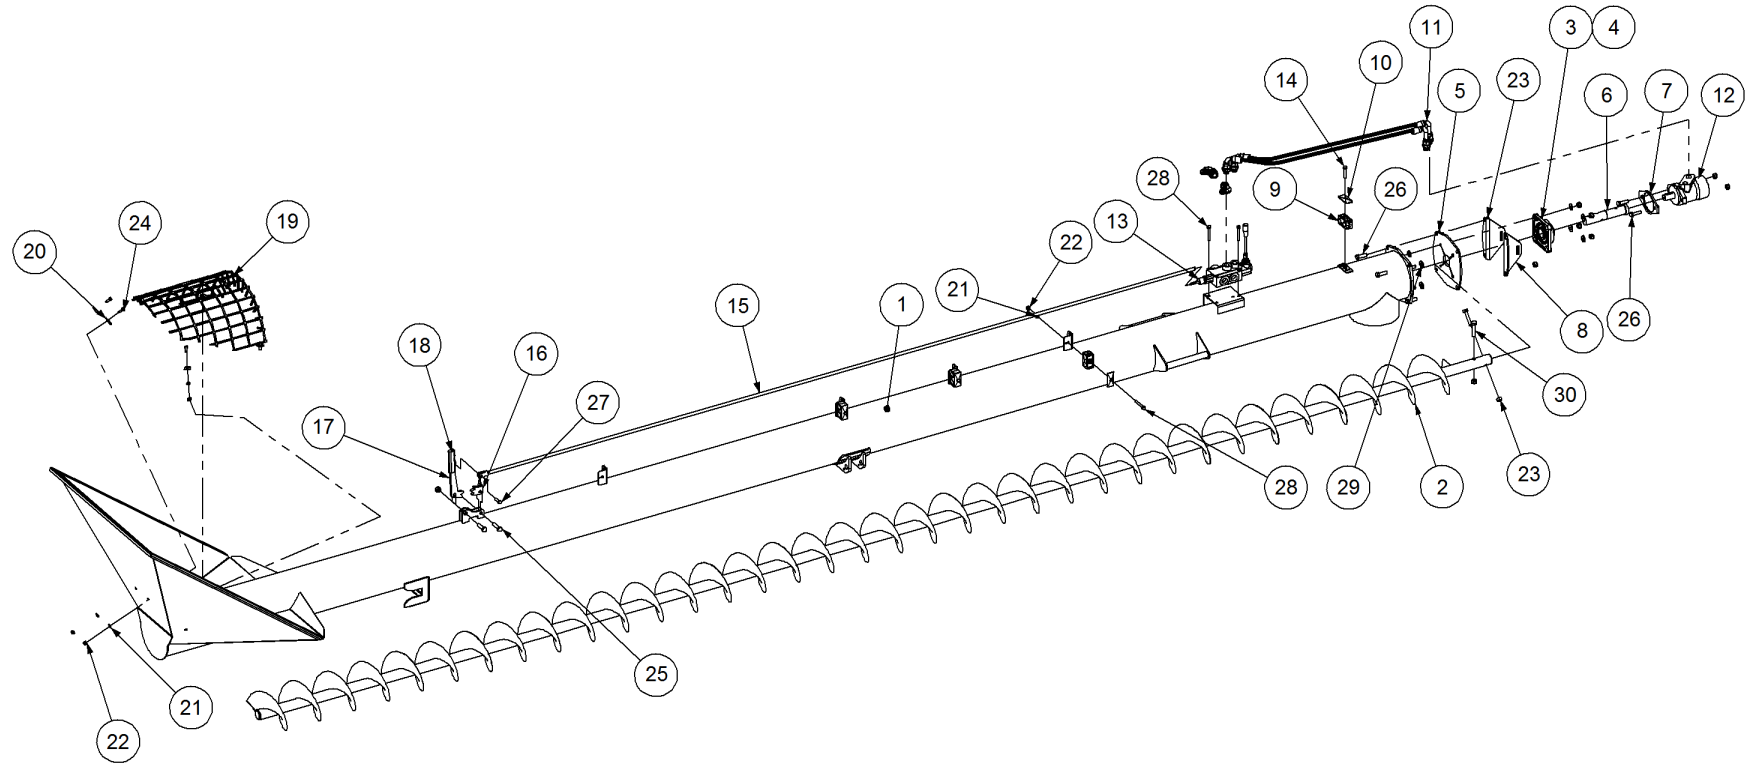

Key	Part Number	Description	Qty
------------	--------------------	--------------------	------------

P/N 260902180 Auger Latch - RH

P/N 260902180 Auger Latch - RH

Key	Part Number	Description	Qty
1	260902166	Latch Bracket	1
2	260902181	Latch	1
3	050080708	Bolt Hex Hd M8 x 70	1
4	080120800	Nut M8 Nyloc	3
5	124325060	Spring - Torsion 1" ID - RH	1
6	260902183	Spacer	1
7	260902184	Bush	1
8	050080258	Bolt Hex Hd M8 x 25	2
9	085108000	Flat Washer 8 ID	2

Key	Part Number	Description	Qty
------------	--------------------	--------------------	------------

P/N 260902100 Auger Barrel Assy 8"

P/N 260902100 Auger Barrel Assy 8"

Key	Part Number	Description	Qty
1	260902101	Auger Barrel 8"	1
2	260902133	Auger Flighting 8"	1
3	136620800	Bearing Housing	1
4	135420824	Bearing - 1-1/2" ID	1
5	260902125	Flange	1
6	260902192	Connector Shaft	1
7	260902193	Torque Arm	1
8	260902194	Torque Arm Retainer	2
9	156243220	Clamp Pipe Double 22 Dia	4
10	156263000	Clamp Top Plate	4
11	151600035	Hydraulic Hose & Fittings Kit	1
12	260902199	Motor - Hydraulic	1
13	260902197	Valve - Directional Control	1
14	050080458	Bolt Hex Hd M8 x 45	1
15	260902144	Valve Control Rod	1
16	260902149	Output Sector	1
17	260902150	Input Sector	1
18	197020115	Lid Handle Grip	1
19	260902117	Auger Mesh Cover	1
20	096008031	U Clip	6
21	085108000	Flat Washer 8 ID	9
22	080120800	Nut M8 Nyloc	12
23	080121200	Nut M12 Nyloc	14
24	050080208	Bolt Hex Hd M8 x 20	6
25	050120458	Bolt Hex Hd M12 x 45	6
26	050120408	Bolt Hex Hd M12 x 40	6
27	050080308	Bolt Hex Hd M8 x 30	1
28	050080608	Bolt Hex Hd M8 x 60	5
29	085112000	Flat Washer 12 ID	8
30	050120608	Bolt Hex Hd M12 x 60	2