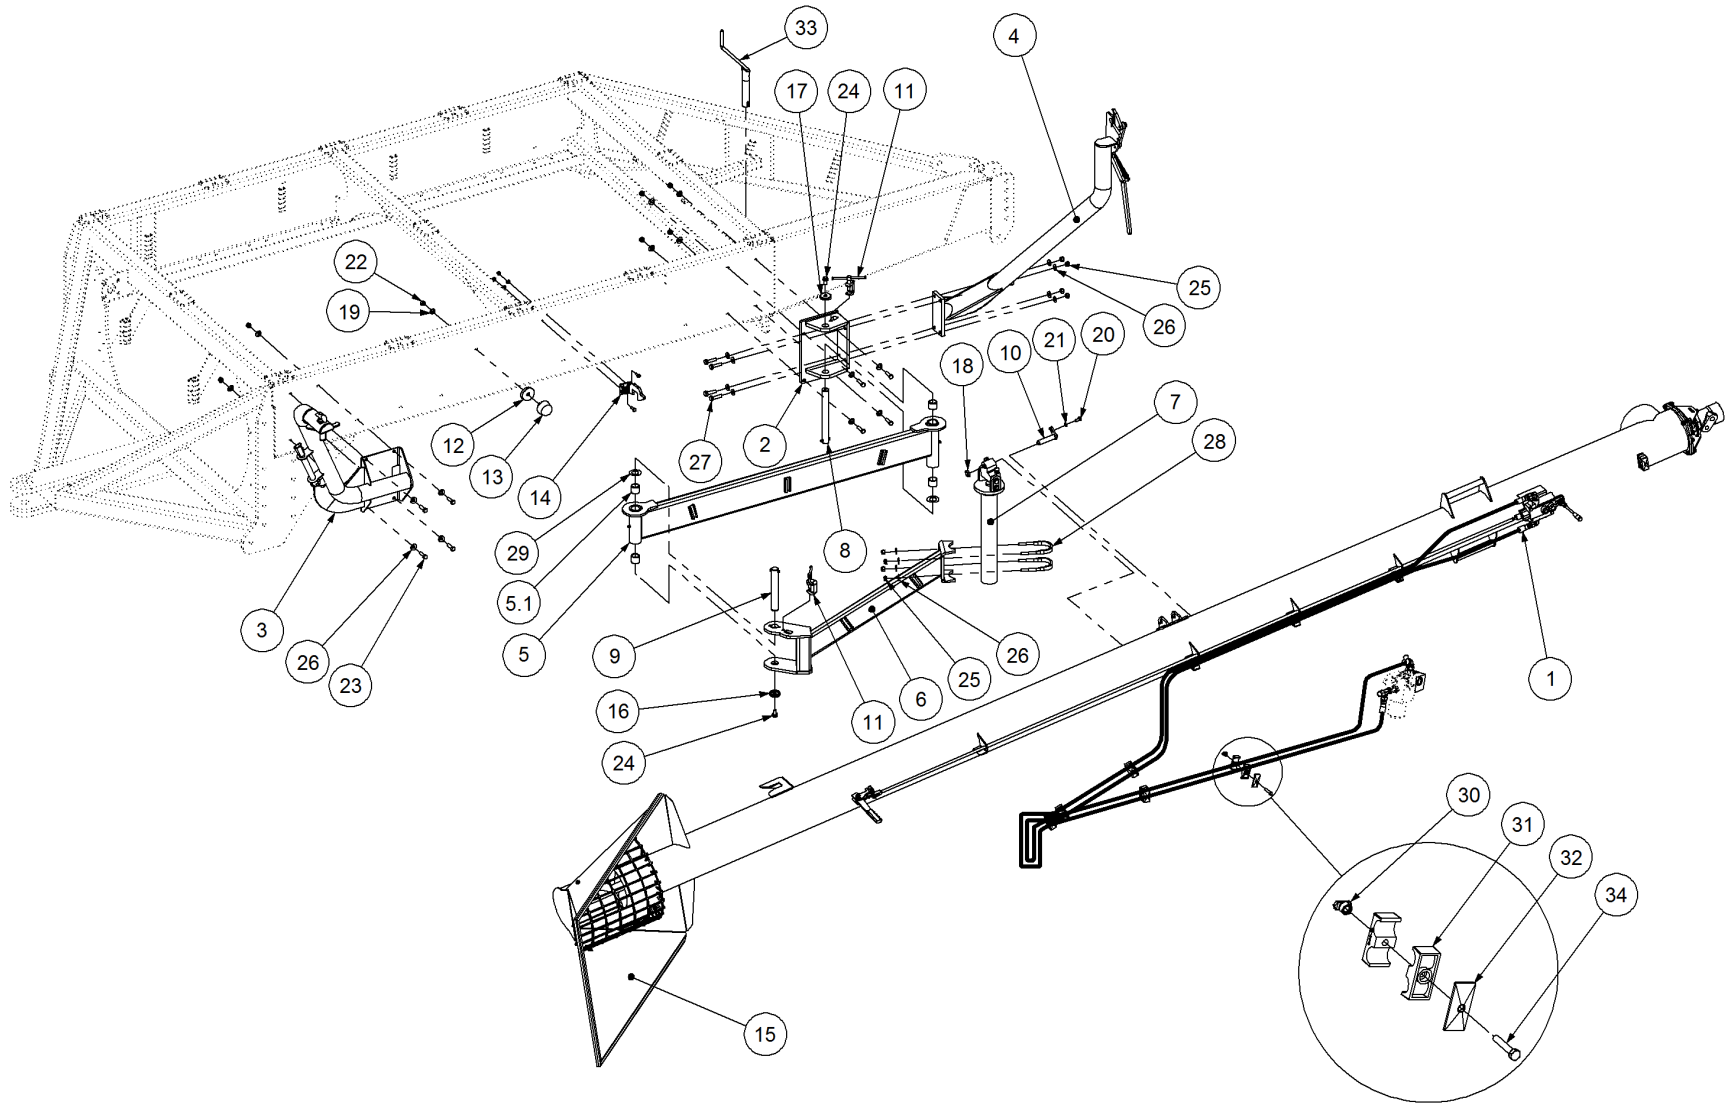

P/N 266902000 Auger Kit 8" - RH

P/N 266902000 Auger Kit 8" - RH

Key	Part Number	Description	Qty
1	150000030	Auger Hydraulic Hose Kit 9000 TB - RH	1
2	260902035	Mount - Auger Arm - RH	1
3	260902300	Rear Mount Arm - RH	1
4	260902200	Front Mount Arm - RH	1
5	260902210	Main Arm - RH	1
5.1	497655243	Bush - Hardened 31.8 ID x 32 Lg	4
6	260902025	Centre Pivot Arm - RH	1
7	260902220	Auger Centre Pivot - RH	1
8	260902055	D Lock Pin	1
9	260902057	Auger Arm Pin	1
10	260902139	Auger Pivot Pin	1
11	260902049	Clamp - Auger	2
12	260902310	Bump Stop Spacer	1
13	197020400	Bump Stop	1
14	260902180	Auger Latch - RH	1
15	260902100	Auger Barrel Assy 8"	1
16	235600118	Pin Retainer	1
17	260902059	Pin Retainer	1
18	260902162	Spacer	1
19	036113000	Spring Washer 1/2" ID	1
20	050100208	Bolt Hex Hd M10 x 20	1
21	085110000	Flat Washer 10 ID	1
22	031130131	Nut 1/2" BSW Nyloc	1
23	050120408	Bolt Hex Hd M12 x 40	8
24	054120259	Bolt Hex Hd M12 x 25 Durllok	2
25	080121200	Nut M12 Nyloc	16
26	085112000	Flat Washer 12 ID	28
27	050120508	Bolt Hex Hd M12 x 50	4
28	260902160	U Bolt M12 x 3" Dia	2
29	137000031	Washer 1-1/4" Thrust	2
30	156180008	Stauff Rail Nut M8	5
31	156243220	Clamp Pipe Double 22 Dia	5

Key	Part Number	Description	Qty
32	156263000	Clamp Top Plate	5
33	208400041	Crank Handle - Long	1
34	050080458	Bolt Hex Hd M8 x 45	5