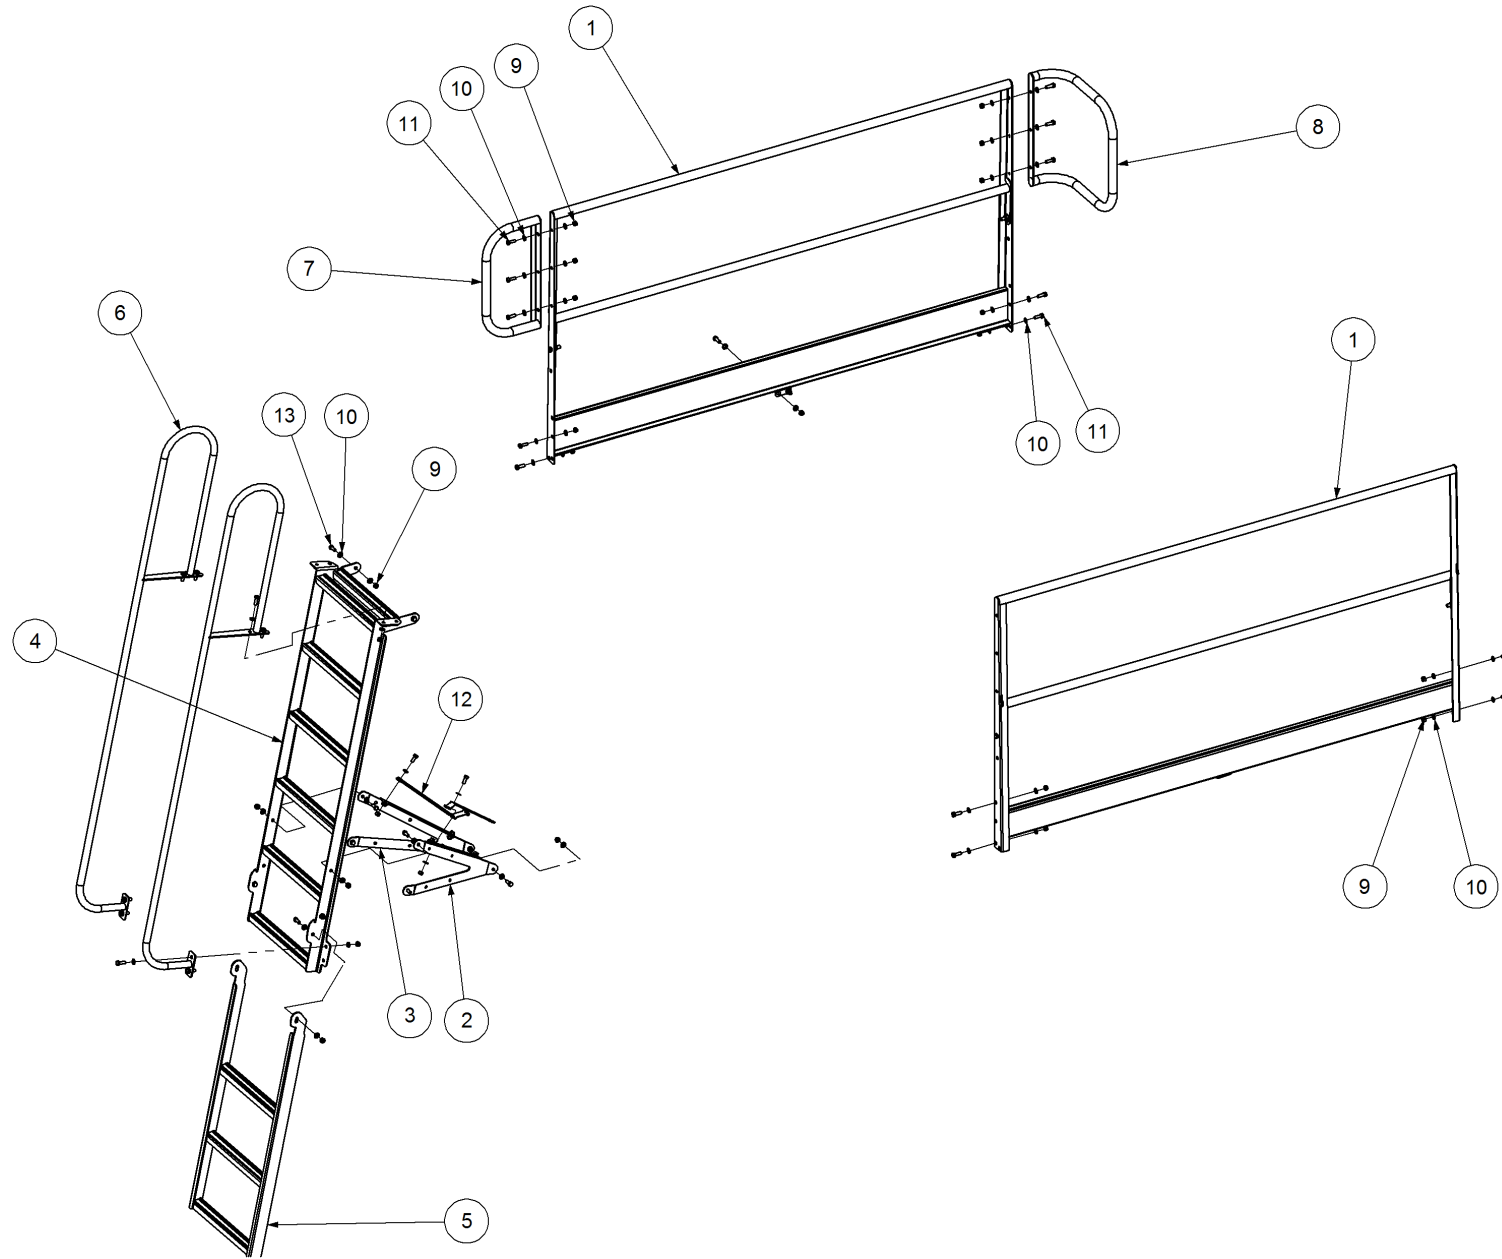

P/N 200903210 Handrail Kit - 9000 3 Bin

Key	Part Number	Description	Qty
1	206602081	Handrail Assy	2
2	202902002	Ladder Stay - RH	1
3	202902001	Ladder Stay - LH	1
4	202600001	Ladder	1
5	202120001	Ladder Extension - 3 Step	1
6	202602005	Ladder Handrail - LH	2
7	206602053	Handrail End - Straight	1
8	206602052	Handrail End - Return	1
9	080121000	Nut M10 Nyloc	39
10	085110000	Flat Washer 10 ID	78
11	050100308	Bolt Hex Hd M10 x 30	24
12	202600006	Ladder Cross Stay	2
13	050100258	Bolt Hex Hd M10 x 25	15

Key	Part Number	Description	Qty