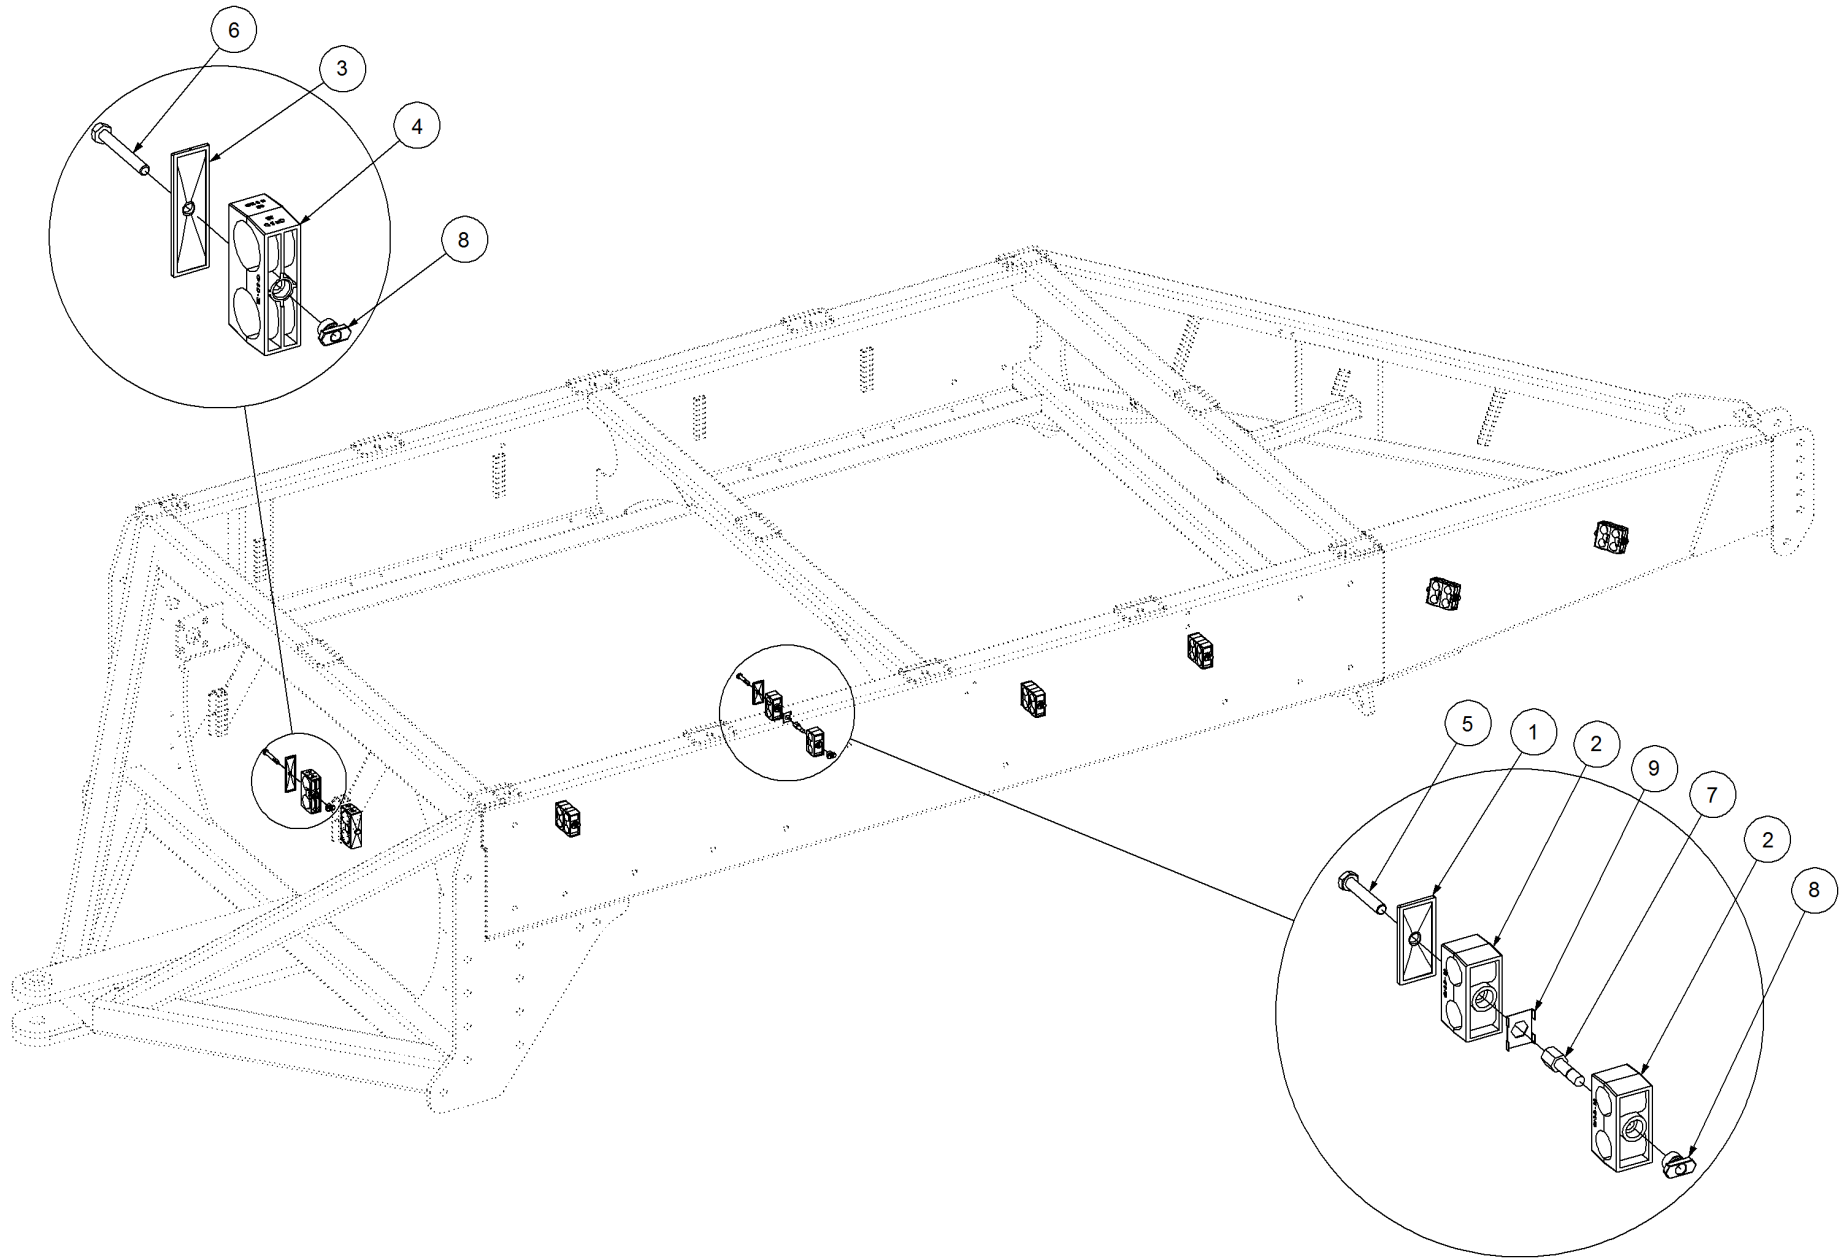

Key	Part Number	Description	Qty
-----	-------------	-------------	-----

P/N 156590011 Stauff Clamp Kit

Key	Part Number	Description	Qty
1	156263000	Clamp Top Plate	6
2	156243220	Clamp Pipe Double 22 Dia	12
3	156265000	Clamp Top Plate	2
4	156245380	Clamp Pipe Double 38 Dia	2
5	050080458	Bolt Hex Hd M8 x 45	6
6	050080608	Bolt Hex Hd M8 x 60	2
7	156330000	Stacking Bolt Double	6
8	156180008	Stauff Rail Nut M8	8
9	156565000	Locking Plate Double	6