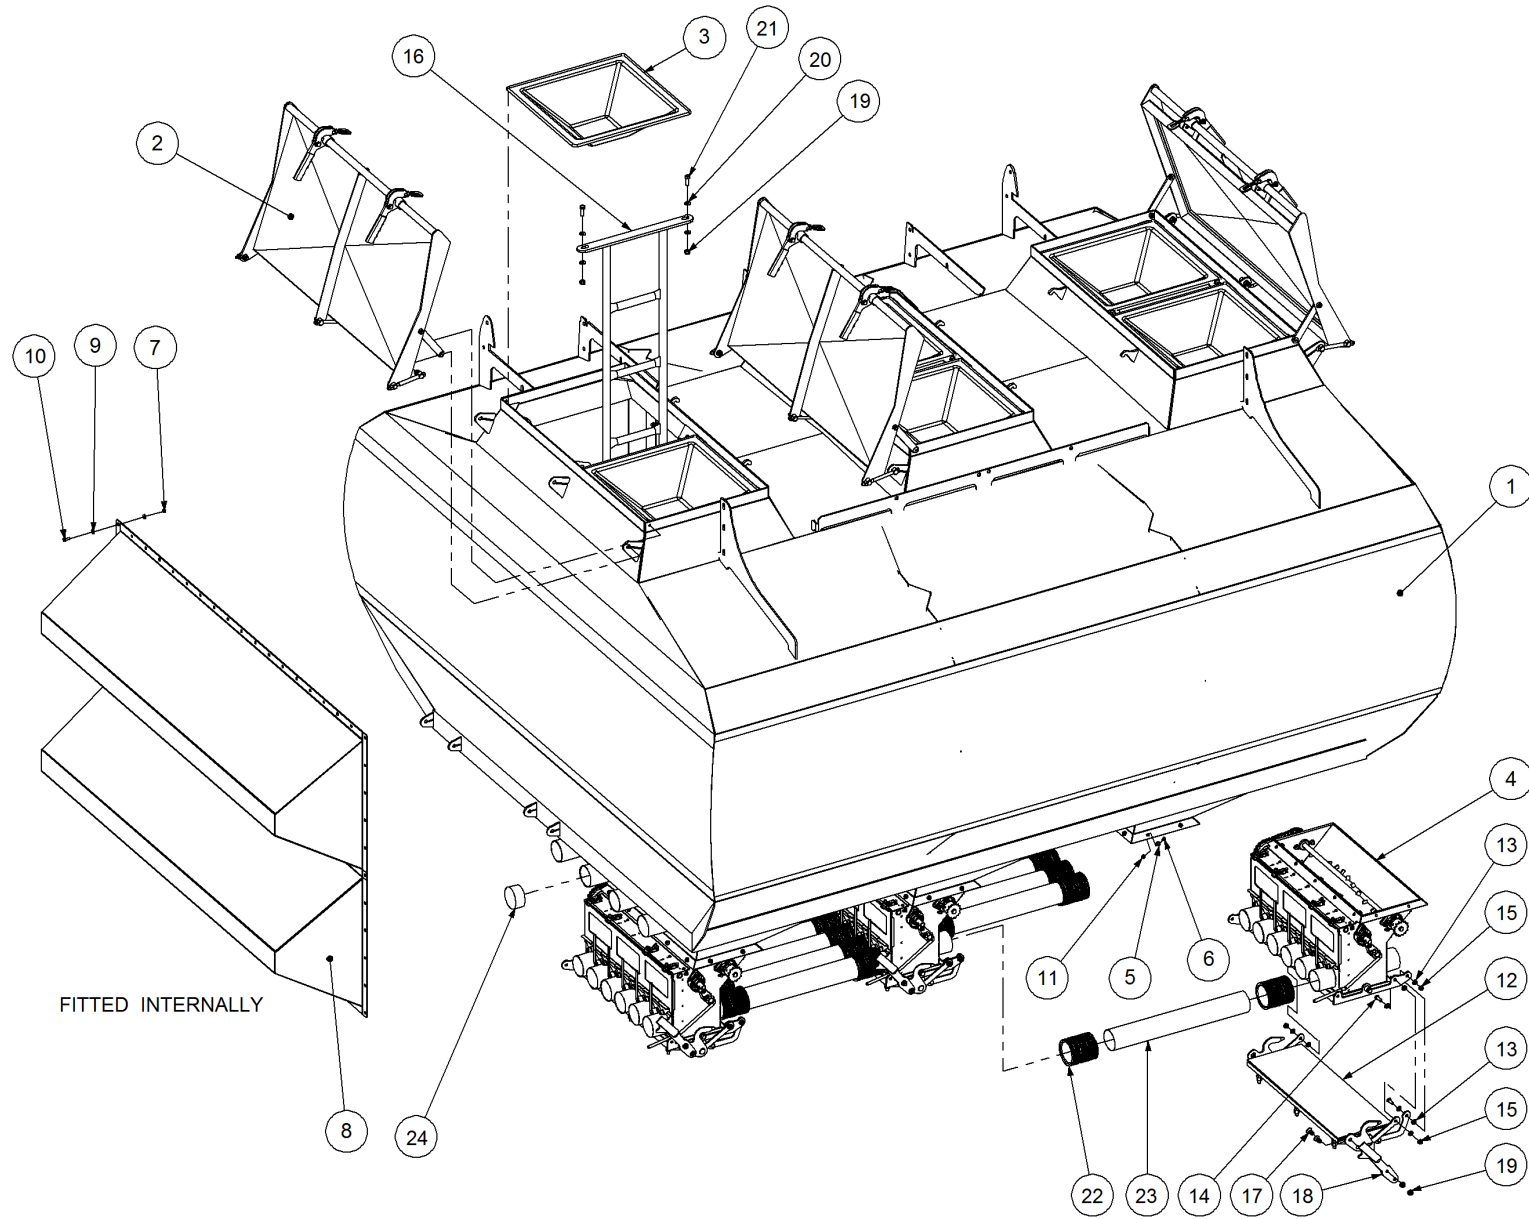

P/N 200903250

Bin Sub Assembly - 9000 3 Bin

Key	Part Number	Description	Qty
1	200903001	Bin - 9000 3 Bin	1
2	203900000	Lid Assy - Large	3
3	203155001	Wire Basket	6
4	208600001	Metering Unit Assy - 6 Way (less Bottom Door)	3
5	035106151	Flat Washer 1/4" ID	42
6	010106012	Cap Screw 1/4" UNC x 1/2"	42
7	030130061	Nut 1/4" UNC Nyloc	146
8	207902001	Bin Divider	4
9	035106161	Flat Washer 1/4" ID	292
10	000060195	Bolt Hex Hd 1/4" UNC x 3/4"	146
11	030110061	Nut 1/4" UNC	27
12	208600023	Bottom Door & Shaft - 6 Way	3
13	085108000	Flat Washer 8 ID	27
14	050080258	Bolt Hex Hd M8 x 25	9
15	080120800	Nut M8 Nyloc	9
16	202901001	Internal Ladder	3
17	062110025	Cap Screw Csk Hd M10 x 25	6
18	208400065	Metering Unit Bottom Door Handle	3
19	080121000	Nut M10 Nyloc	12
20	085110000	Flat Washer 10 ID	12
21	050100308	Bolt Hex Hd M10 x 30	6
22	208000090	Joiner Hose	24
23	208000540	Metering Unit Flow Thru Tube	12
24	197000762	Blank Off Cap 3" Black	6

Key	Part Number	Description	Qty