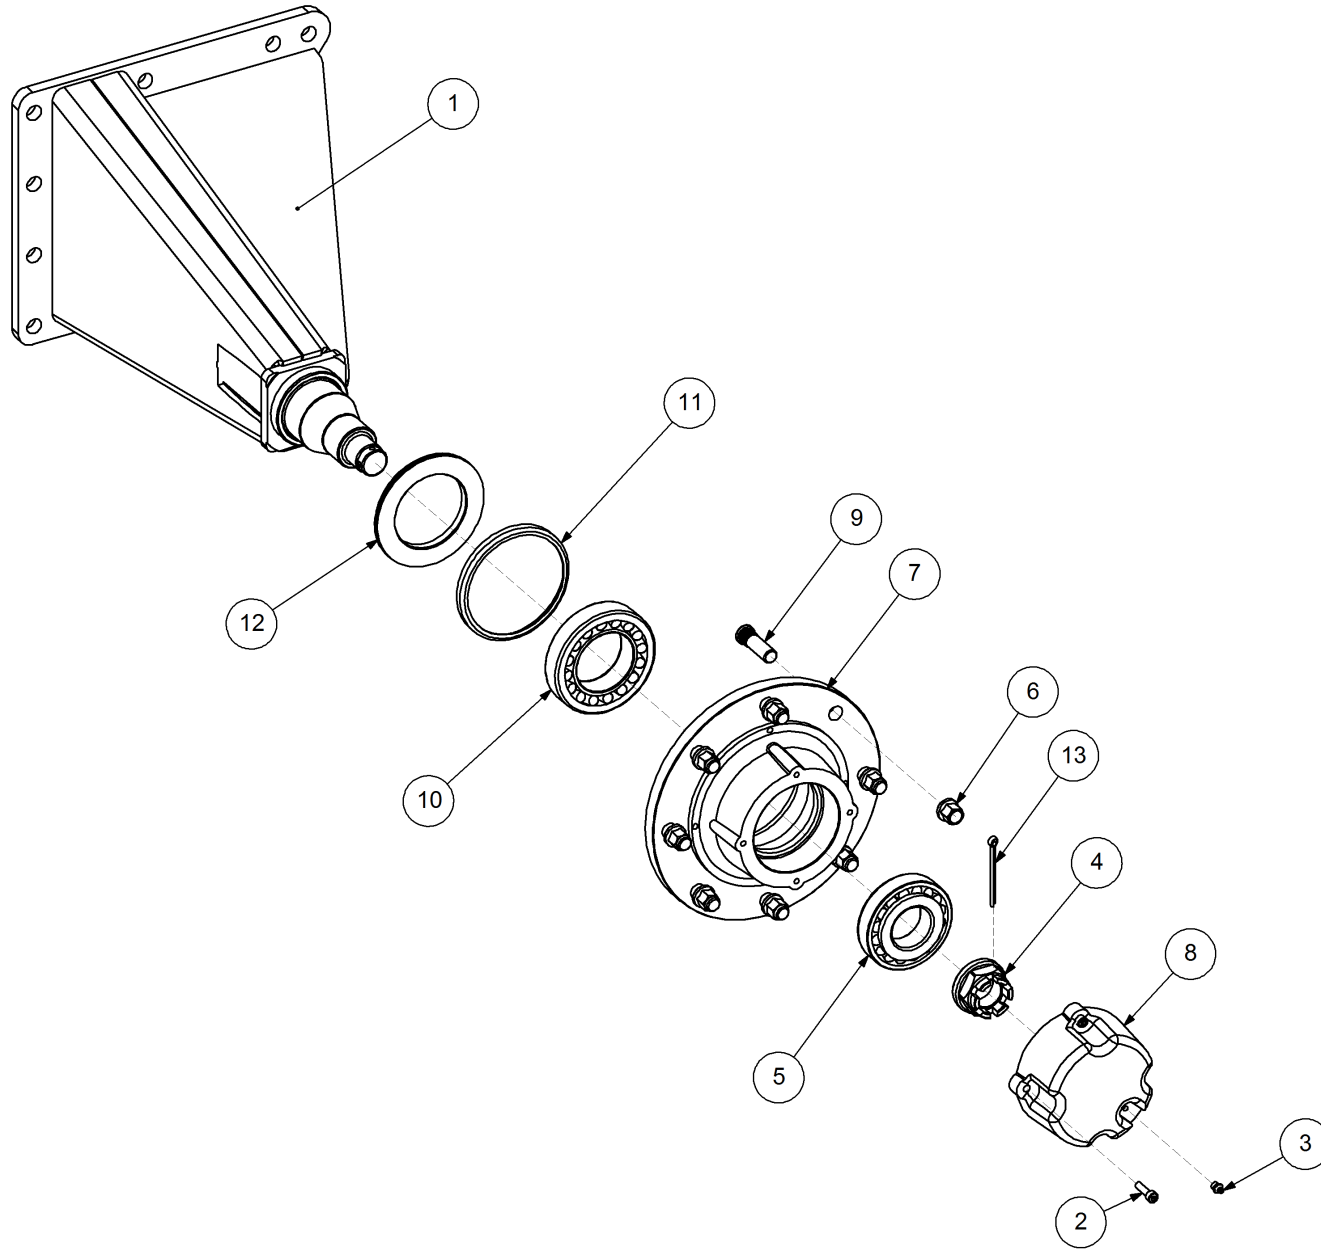

Key	Part Number	Description	Qty
-----	-------------	-------------	-----

P/N 243900000

Axle Hub & Stub - Lazy - 6.5T (8 stud) x 3.0m

Key	Part Number	Description	Qty
1	243900001	Axle - Lazy	1
2	060108030	Cap Screw M8 x 30	4
3	111103000	Grease Nipple 1/8" BSP	1
4	249092002	Axle Nut 1-1/2"	1
5	135030311	Bearing Tapered Roller 55 ID	1
6	080161801	Wheel Nut M18	8
7	139092006	Hub - 8 stud	1
8	139092007	Grease Cap	1
9	056180600	Wheel Stud M18	8
10	135032216	Bearing Tapered Roller 80 ID	1
11	139092009	Wear Ring	1
12	139092008	Seal 100 ID	1
13	092206080	Split Pin 6.3 Dia x 80	1