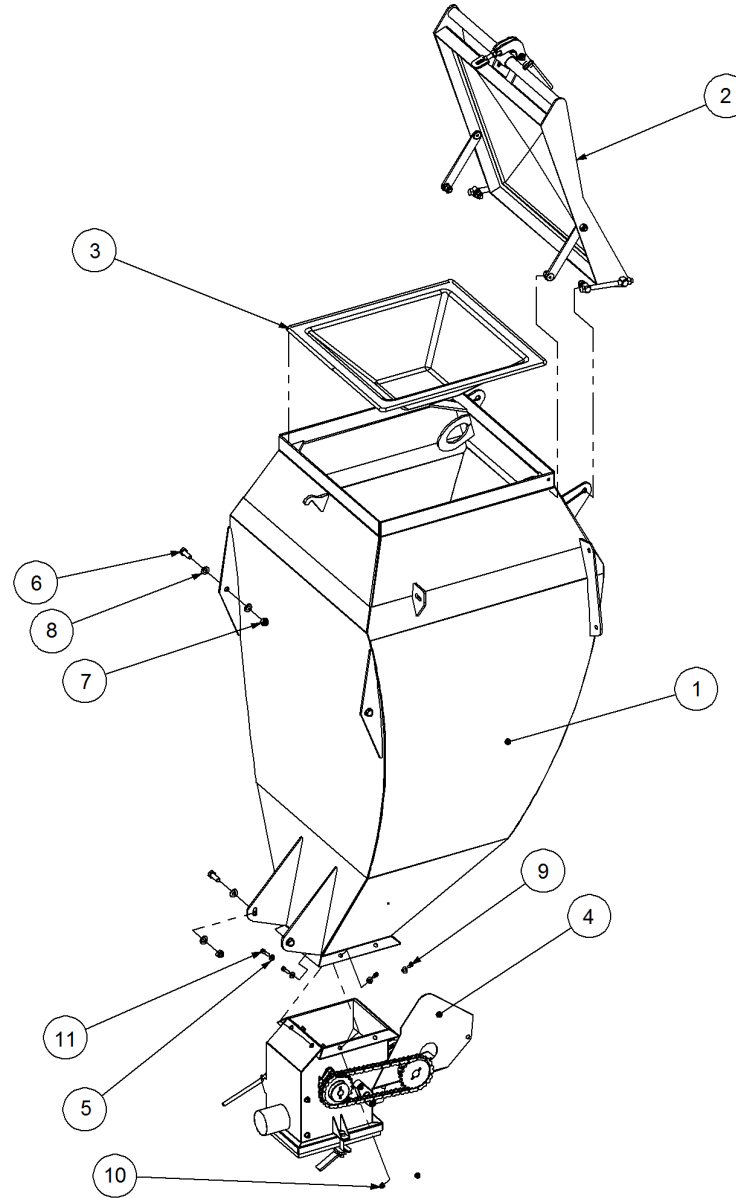

<b>Key</b>	<b>Part Number</b>	<b>Description</b>	<b>Qty</b>
------------	--------------------	--------------------	------------

P/N 201300251

SSB Sub Assembly - 300L 1 Way Electric Drive

Key	Part Number	Description	Qty
1	201300001	Small Seeds Box - 300L	1
2	203150000	Lid Assy - Medium	1
3	203155001	Wire Basket	1
4	208103000	Metering Unit SSB - 1 Way Electric Drive	1
5	035106151	Flat Washer 1/4" ID	8
6	050100308	Bolt Hex Hd M10 x 30	4
7	080121000	Nut M10 Nyloc	4
8	085110000	Flat Washer 10 ID	8
9	010106012	Cap Screw 1/4" UNC x 1/2"	6
10	030110061	Nut 1/4" UNC	6
11	010106019	Cap Screw 1/4" UNC x 3/4"	2