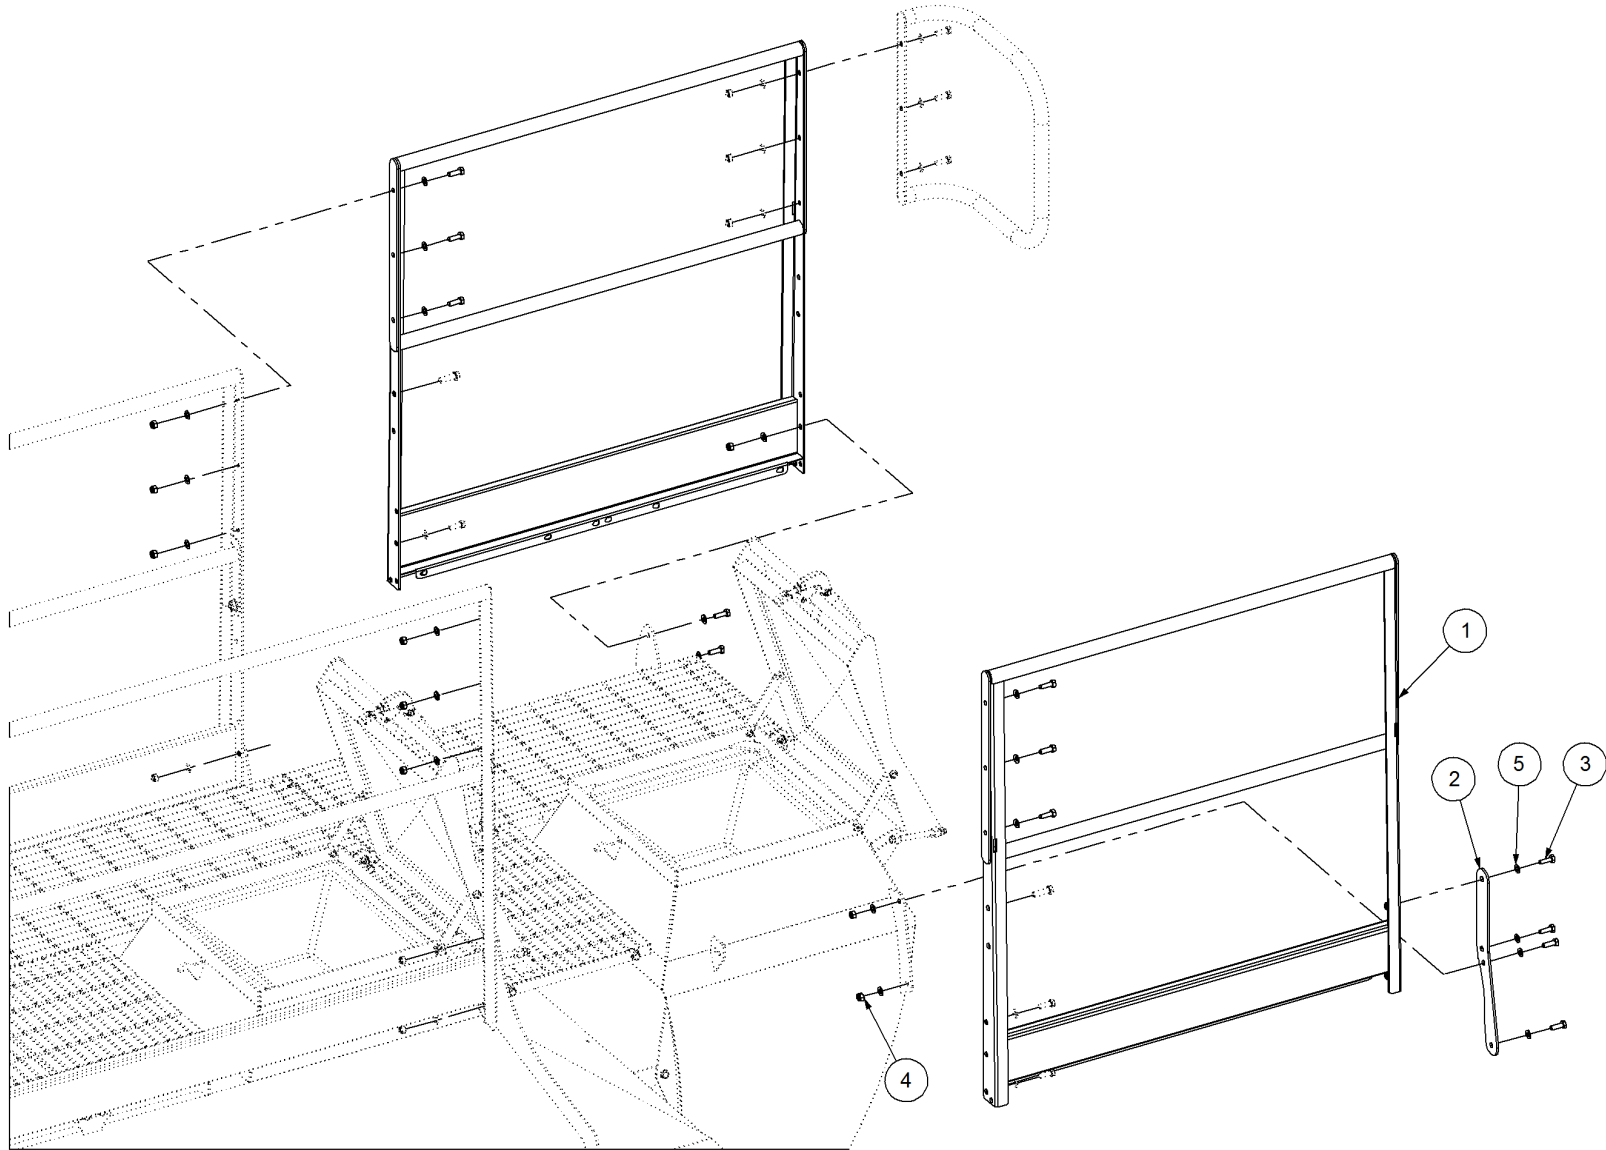

P/N 201300210   SSB Handrail Kit - 300L

Key	Part Number	Description	Qty
1	206602086	Handrail	2
2	201300013	Handrail Bracket	1
3	050100308	Bolt Hex Hd M10 x 30	12
4	080121000	Nut M10 Nyloc	12
5	085110000	Flat Washer 10 ID	24

Key	Part Number	Description	Qty