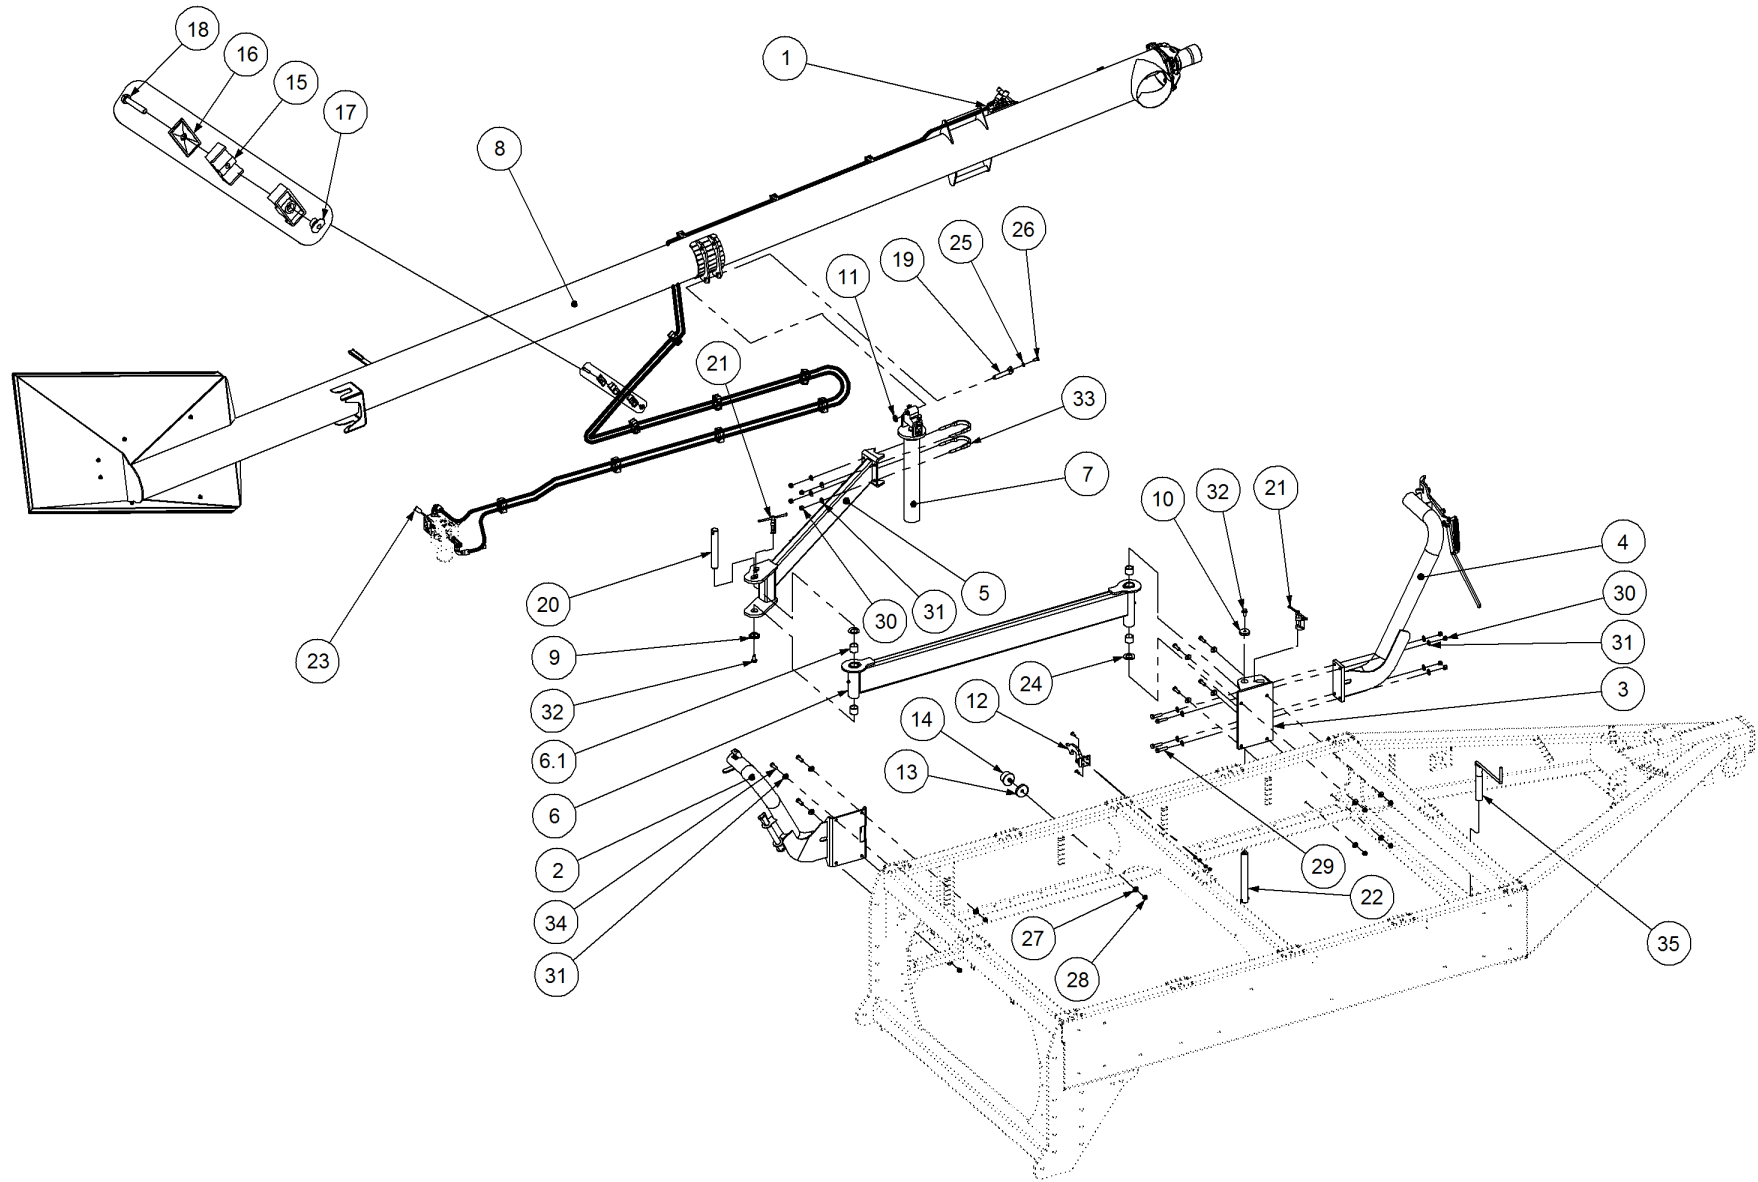

<b>Key</b>	<b>Part Number</b>	<b>Description</b>	<b>Qty</b>
------------	--------------------	--------------------	------------

**P/N 265603000 Auger Kit 8" - LH**

Key	Part Number	Description	Qty	Key	Part Number	Description	Qty
1	150000132	Hydraulic Hose & Fittings Kit	1	32	054120259	Bolt Hex Hd M12 x 25 Durllok	2
2	260603040	Rear Mount Arm - LH	1	33	260902160	U Bolt M12 x 3" Dia	2
3	260903035	Auger Arm Pivot - LH	1	34	050120408	Bolt Hex Hd M12 x 40	8
4	260603001	Front Mount Arm - LH	1	35	208400041	Crank Handle - Long	1
5	260903025	Centre Pivot Arm - LH	1				
6	260903021	Main Pivot Arm - LH	1				
6.1	497655243	Bush - Hardened 31.8 ID x 32 Lg	4				
7	260902220	Auger Centre Pivot - RH	1				
8	260902100	Auger Barrel Assy 8"	1				
9	235600118	Pin Retainer	1				
10	260902059	Pin Retainer	1				
11	260902162	Spacer	1				
12	260902180	Auger Latch - RH	1				
13	260902310	Bump Stop Spacer	1				
14	197020400	Bump Stop	1				
15	156243220	Clamp Pipe Double 22 Dia	9				
16	156263000	Clamp Top Plate	9				
17	156180008	Stauff Rail Nut M8	9				
18	050080458	Bolt Hex Hd M8 x 45	9				
19	260902139	Auger Pivot Pin	1				
20	260902057	Auger Arm Pin	1				
21	260902049	Clamp - Auger	2				
22	260902055	D Lock Pin	1				
23	254000003	Diverter Valve	1				
24	137000031	Washer 1-1/4" Thrust	2				
25	085110000	Flat Washer 10 ID	1				
26	050100208	Bolt Hex Hd M10 x 20	1				
27	036113000	Spring Washer 1/2" ID	1				
28	031130131	Nut 1/2" BSW Nyloc	1				
29	050120508	Bolt Hex Hd M12 x 50	4				
30	080121200	Nut M12 Nyloc	16				
31	085112000	Flat Washer 12 ID	28				