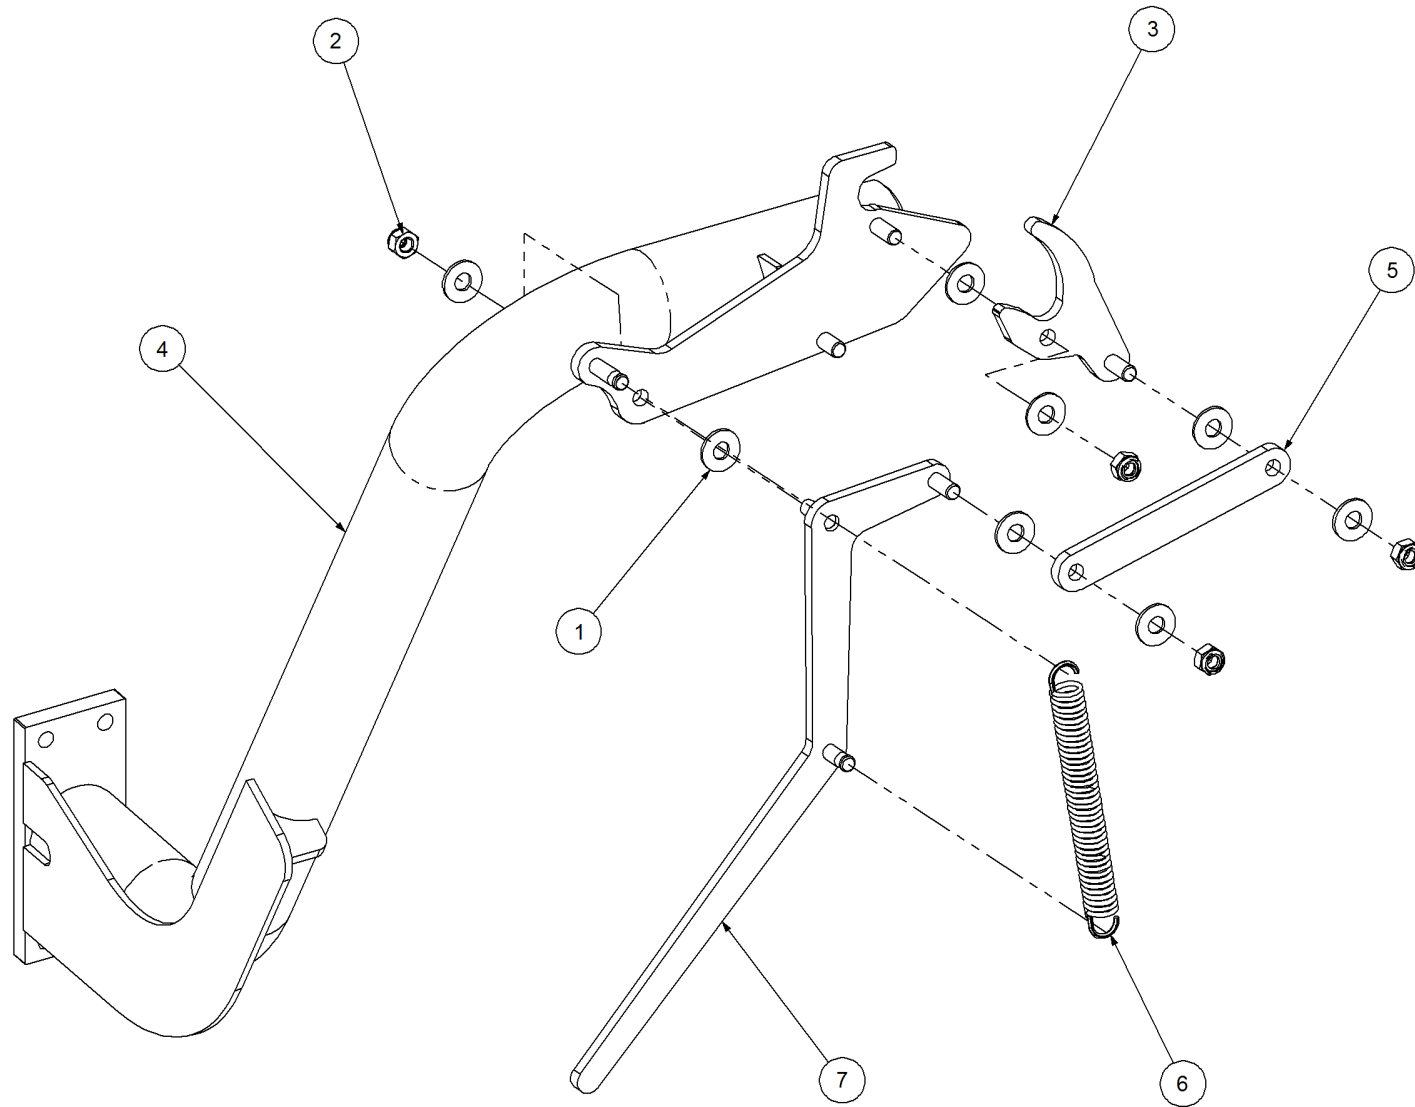

Key	Part Number	Description	Qty
-----	-------------	-------------	-----

**P/N 260603001 Front Mount Arm - LH**

**P/N 260603001**

**Front Mount Arm - LH**

<b>Key</b>	<b>Part Number</b>	<b>Description</b>	<b>Qty</b>
1	035113250	Flat Washer 1/2" ID	8
2	080121200	Nut M12 Nyloc	4
3	260902012	Front Support Grab	1
4	260603002	Front Mount - LH	1
5	260902013	Link Plate	1
6	124225175	Spring - Tension	1
7	260902008	Latch Handle	1