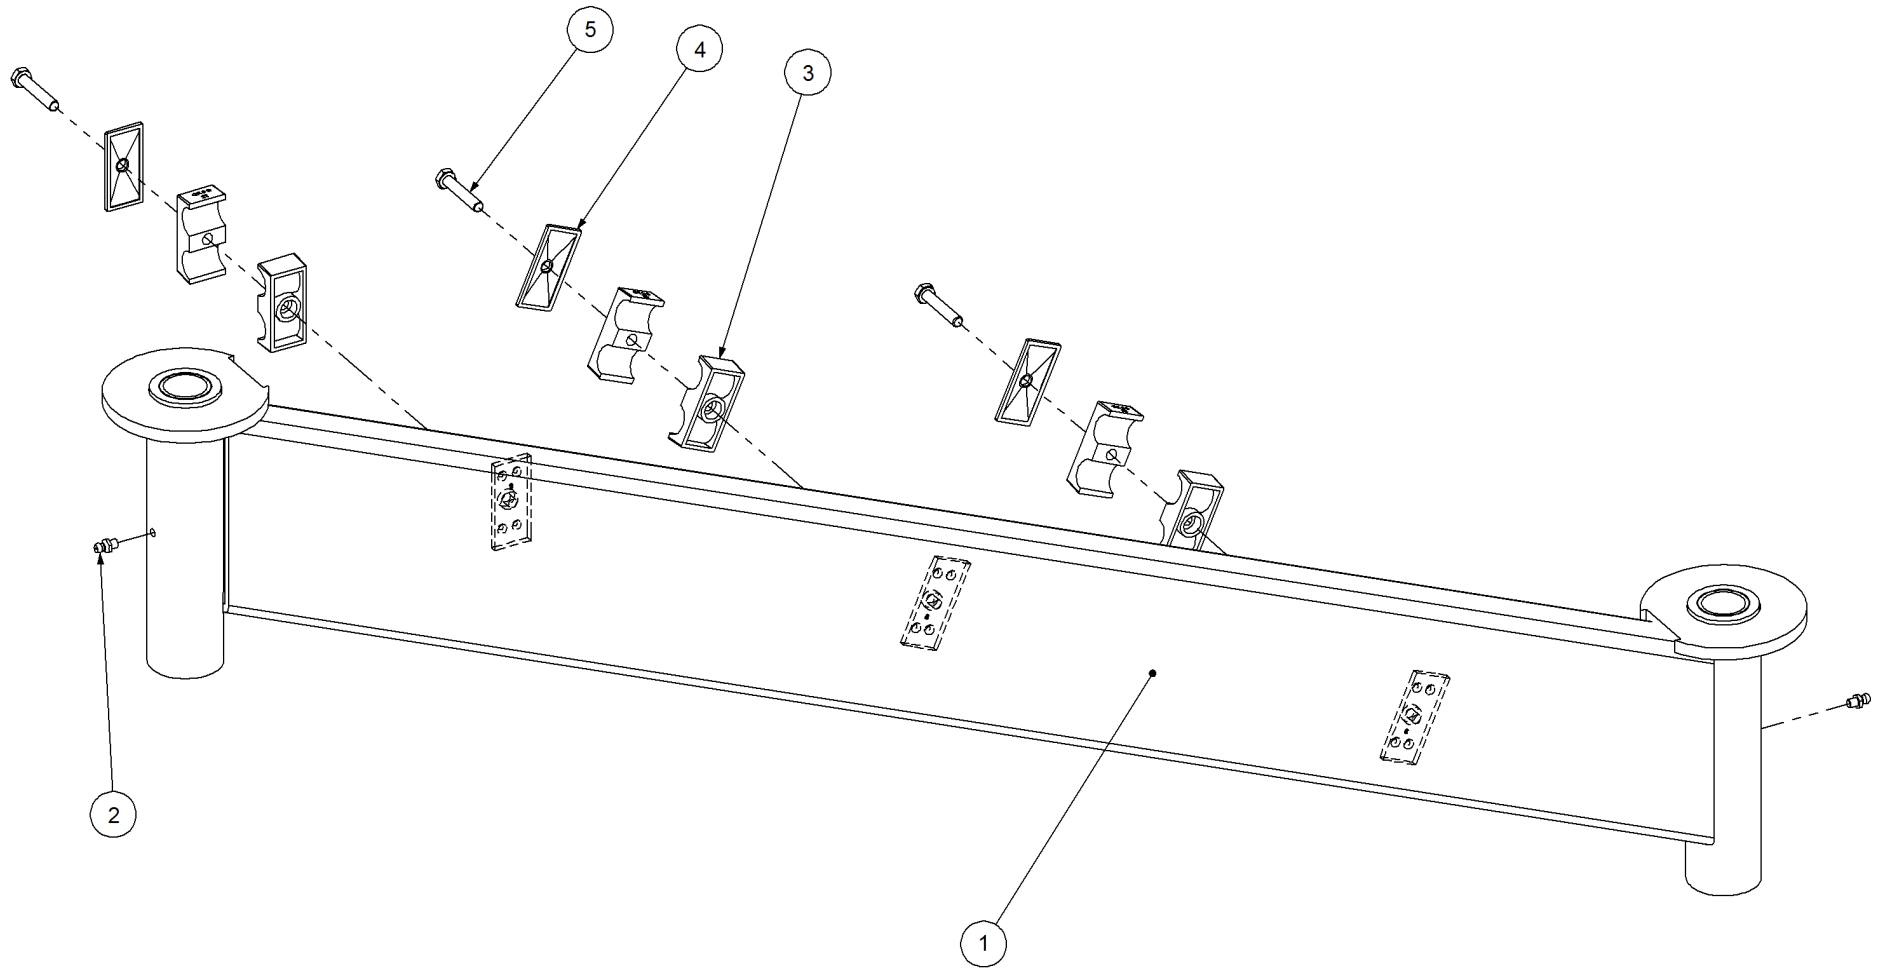

Key	Part Number	Description	Qty
-----	-------------	-------------	-----

P/N 261452034 Main Pivot Arm

P/N 261452034 Main Pivot Arm

Key	Part Number	Description	Qty
1	261452030	Main Pivot	1
2	111206000	Grease Nipple 1/4" UNF	2
3	156243220	Clamp Pipe Double 22 Dia	3
4	156263000	Clamp Top Plate	3
5	050080458	Bolt Hex Hd M8 x 45	3