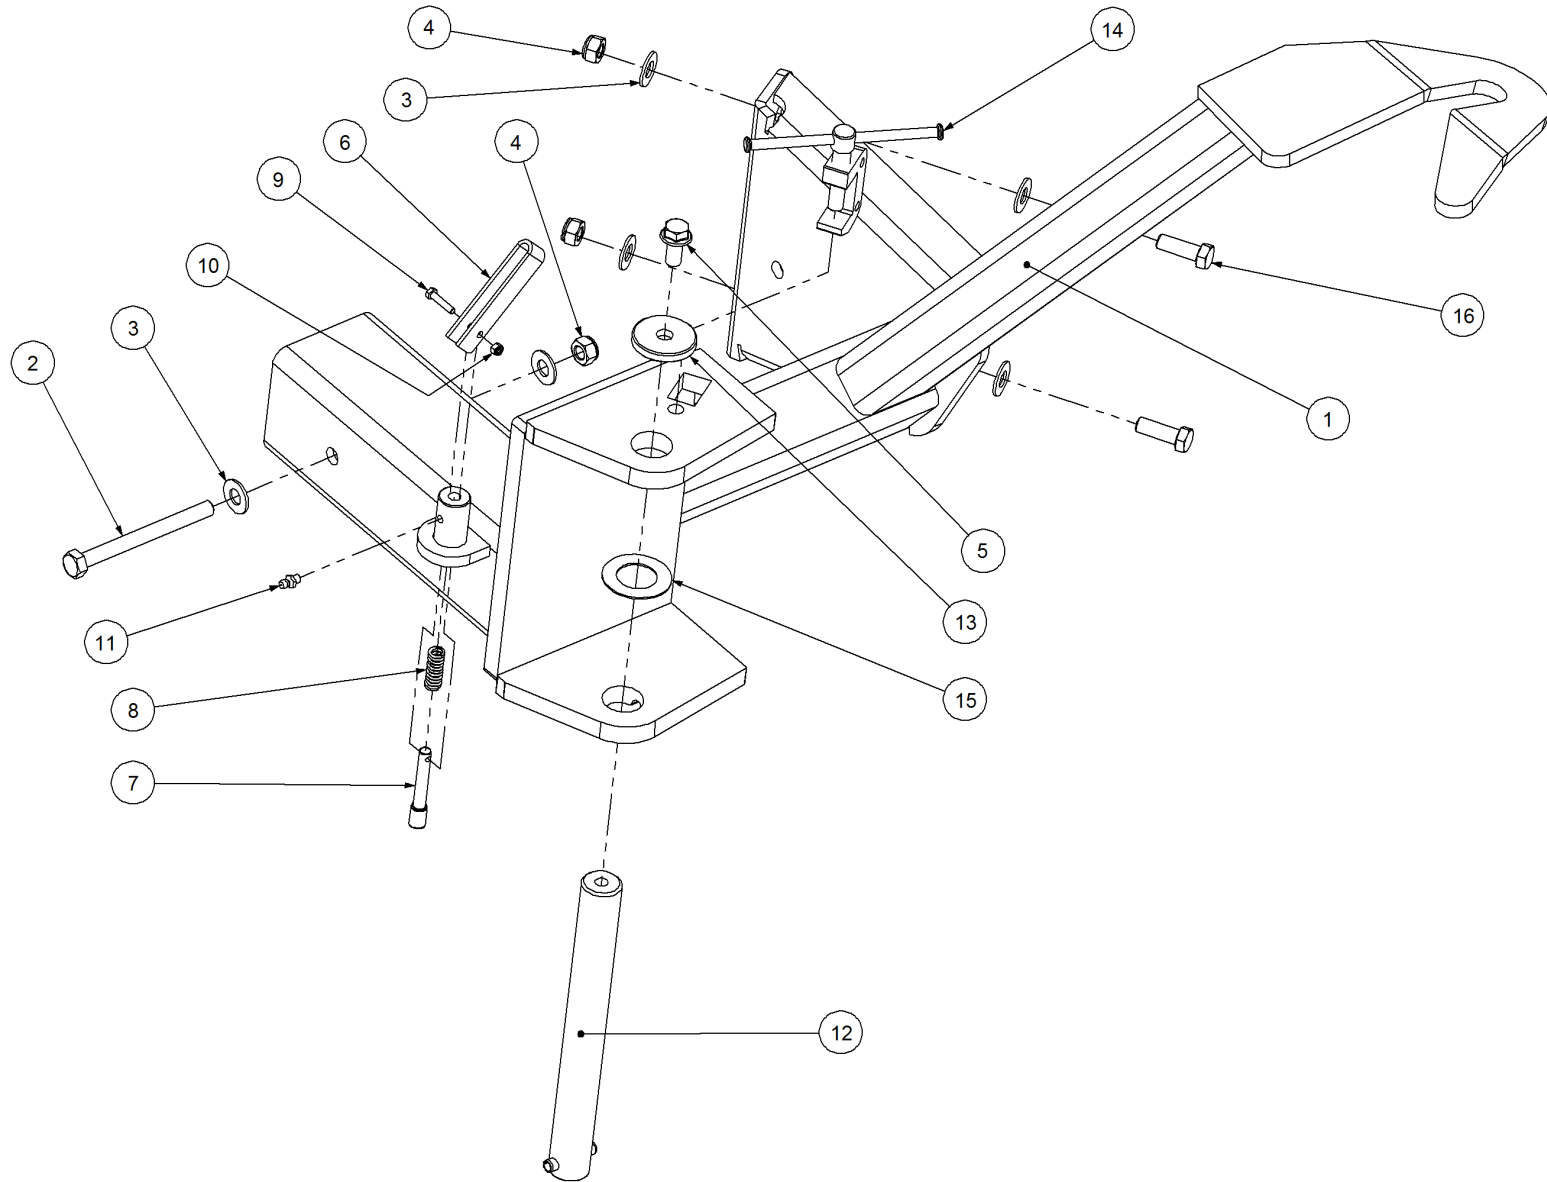

P/N 261452017 Front Mount Arm - RH

P/N 261452017

Front Mount Arm - RH

Key	Part Number	Description	Qty
1	261452018	Front Mount - RH	1
2	050121308	Bolt Hex Hd M12 x 130	1
3	085112000	Flat Washer 12 ID	6
4	080121200	Nut M12 Nyloc	3
5	054120259	Bolt Hex Hd M12 x 25 Durlok	1
6	279000022	Lock Pin Handle	1
7	279000015	Retaining Pin	1
8	124181357	Spring	1
9	050050258	Bolt Hex Hd M5 x 25	1
10	080120500	Nut M5 Nyloc	1
11	111206000	Grease Nipple 1/4" UNF	1
12	260902055	D Lock Pin	1
13	235600118	Pin Retainer	1
14	260902049	Clamp - Auger	1
15	137000031	Washer 1-1/4" Thrust	1
16	050120358	Bolt Hex Hd M12 x 35	2

Key	Part Number	Description	Qty