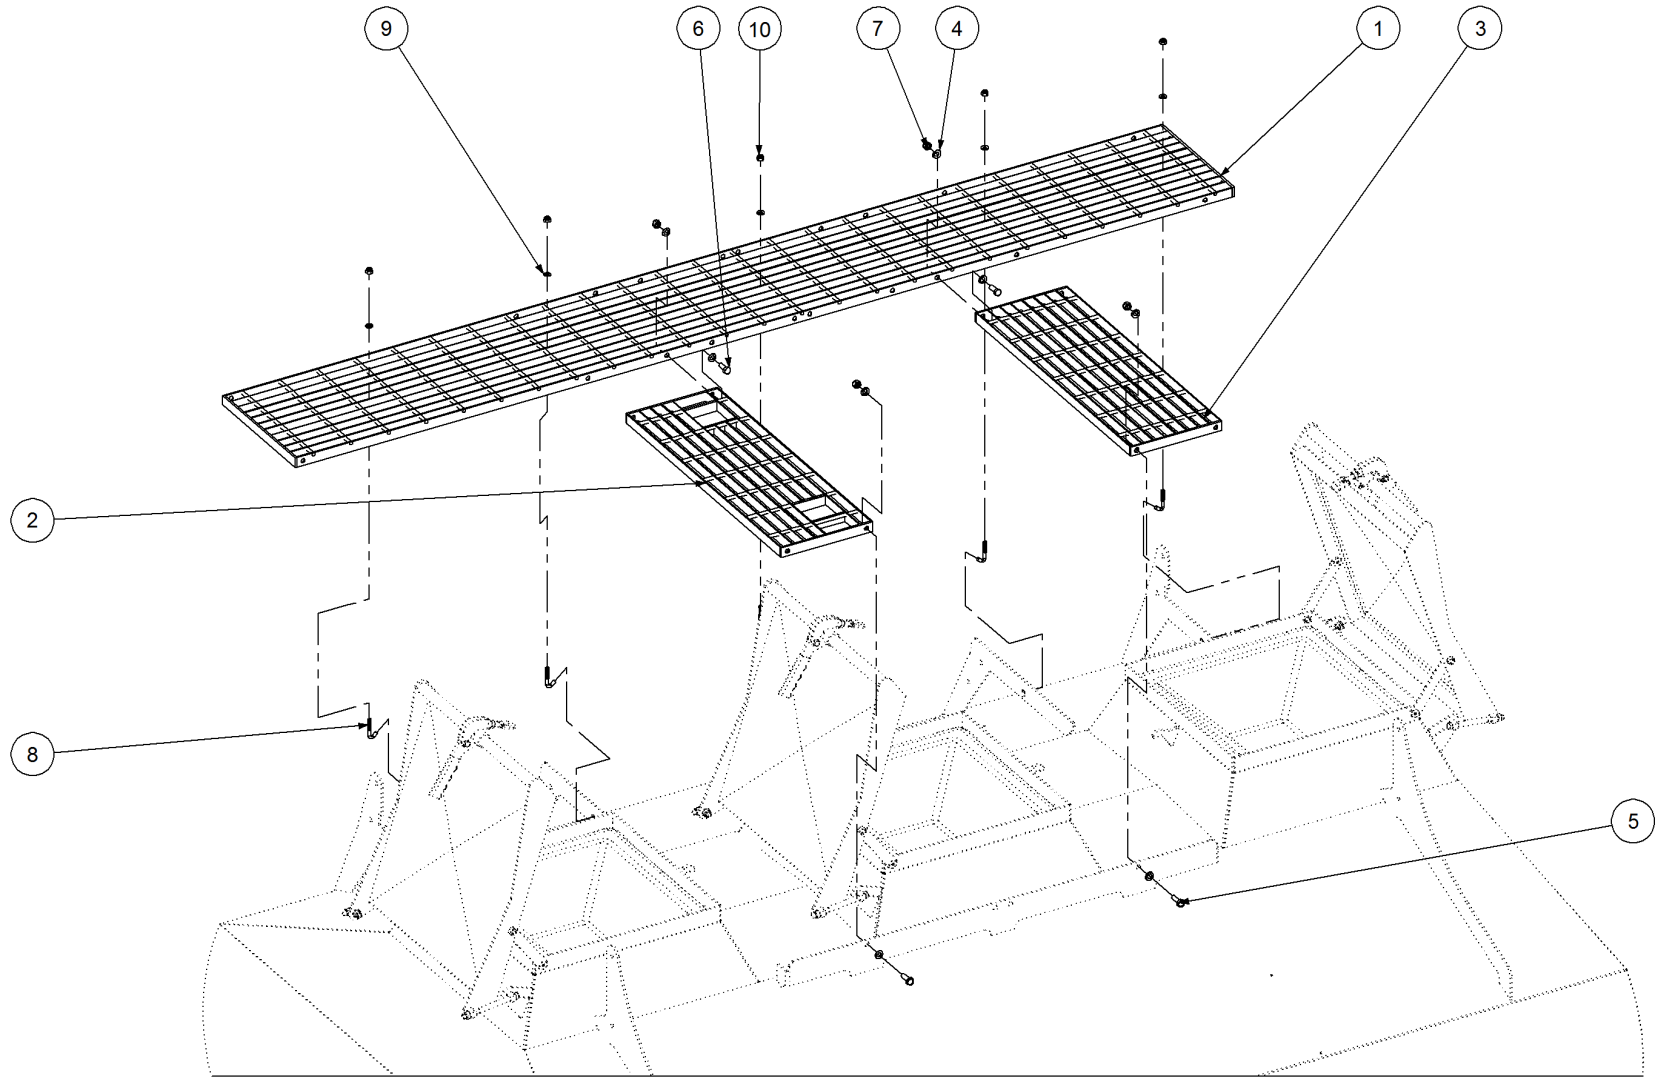

P/N 200453215 Walkway Kit - 4500 3 Bin

Key	Part Number	Description	Qty
1	193333250	Walkway Panel	1
2	200453016	Walkway Panel	1
3	193243071	Walkway Panel	1
4	085110000	Flat Washer 10 ID	8
5	050100308	Bolt Hex Hd M10 x 30	2
6	050100258	Bolt Hex Hd M10 x 25	2
7	080121000	Nut M10 Nyloc	4
8	057080000	J Bolt M8	5
9	085108000	Flat Washer 8 ID	5
10	080120800	Nut M8 Nyloc	5

Key	Part Number	Description	Qty