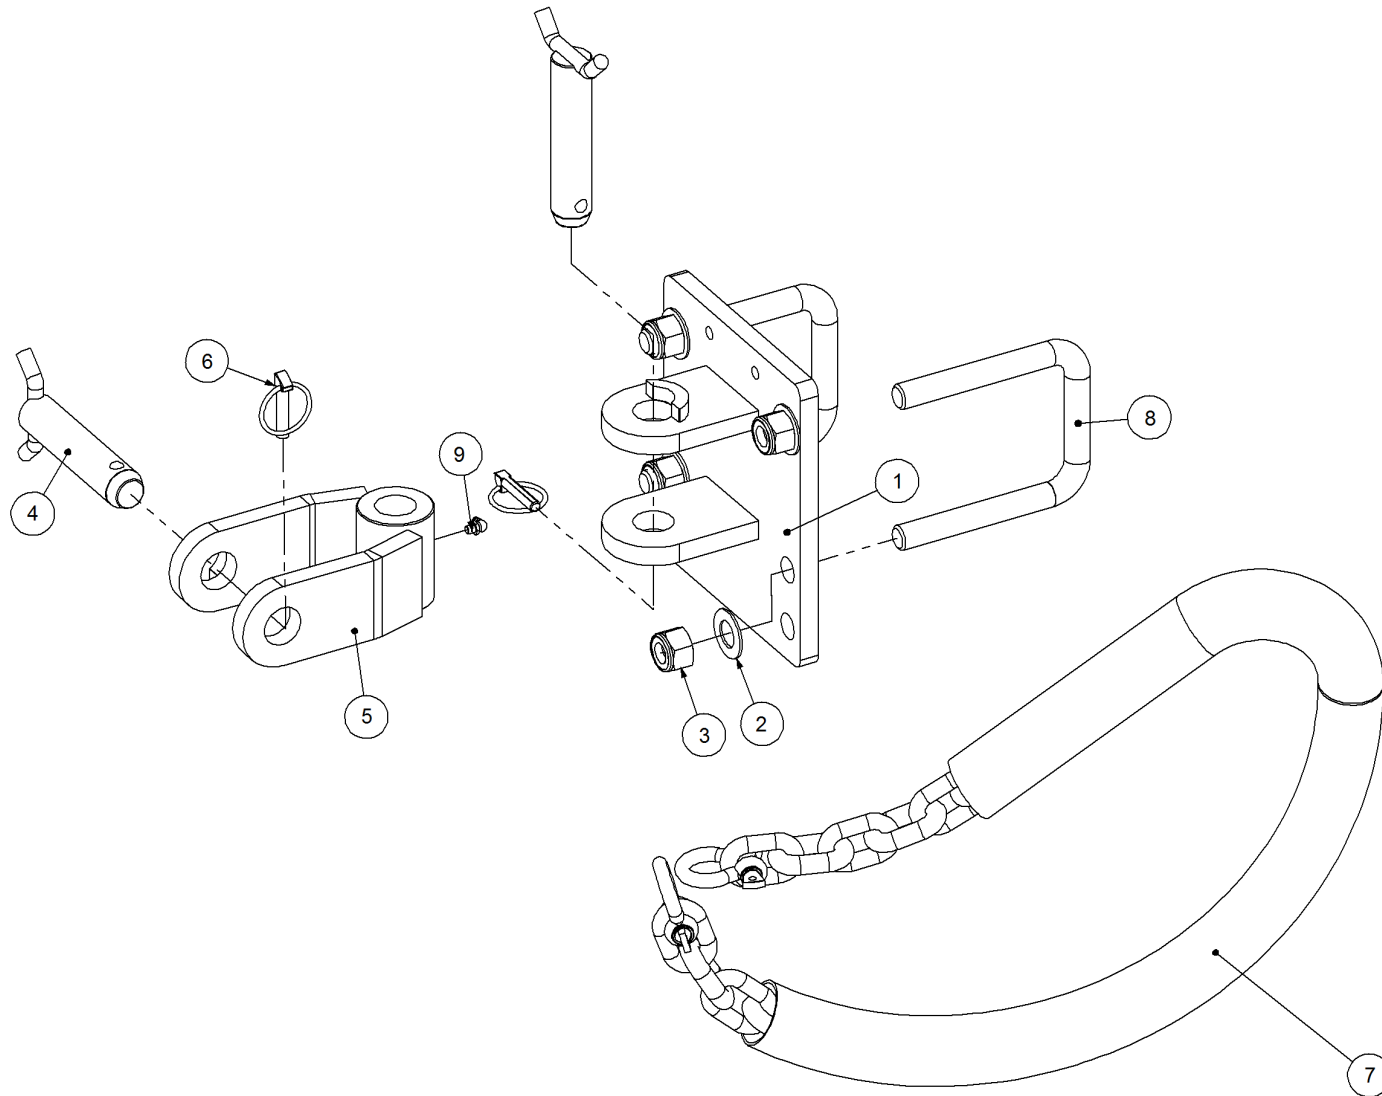

Key	Part Number	Description	Qty
-----	-------------	-------------	-----

P/N 233260100 Universal Hitch Assy w/- U Bolts

P/N 233260100 Universal Hitch Assy w/- U Bolts

Key	Part Number	Description	Qty
1	233260141	Universal Pull	1
2	085120000	Flat Washer 20 ID	4
3	080122000	Nut M20 Nyloc	4
4	233260117	Hitch Pin	2
5	233330165	Clevis	1
6	095110036	Lynch Pin 3/8"	2
7	230603025	Safety Chain Assy	1
8	073100100	U Bolt M20 suits 100 x 100 RHS	2
9	111206900	Grease Nipple 1/4" UNF - 90°	1