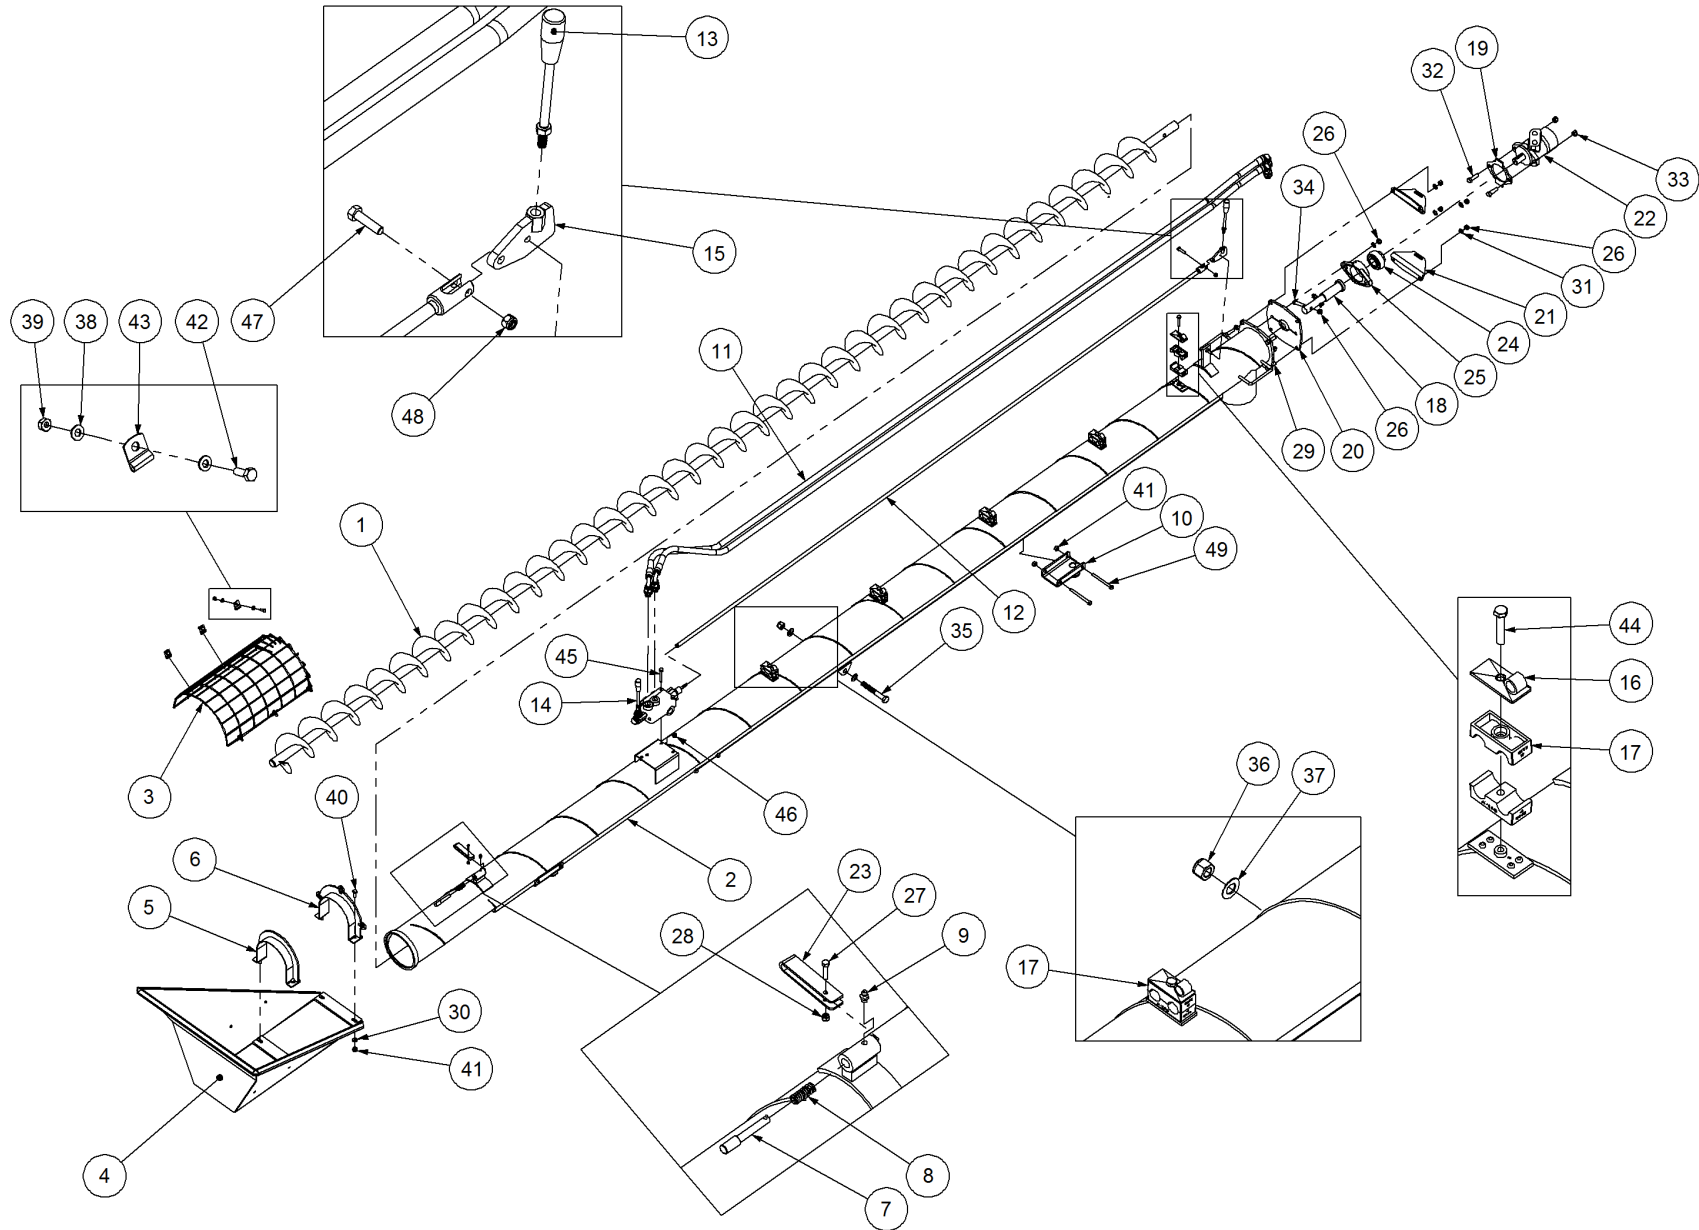

P/N 26130006 Auger Barrel Assy 6"

P/N 261300006 Auger Barrel Assy 6"

Key	Part Number	Description	Qty	Key	Part Number	Description	Qty
1	260452133	Auger Flighting 6"	1	33	080121200	Nut M12 Nyloc	2
2	261306008	Auger Barrel 6"	1	34	050100508	Bolt Hex Hd M10 x 50	2
3	261455004	Auger Mesh Cover	1	35	052161201	Bolt Hex Hd M16 x 120	1
4	261453009	Auger Hopper	1	36	080121600	Nut M16 Nyloc	1
5	261454001	Hopper Mounting Bracket	1	37	085116000	Flat Washer 16 ID	2
6	261454005	Hopper Mounting Bracket Lugs	1	38	035106151	Flat Washer 1/4" ID	12
7	261609007	Retaining Pin	1	39	030130061	Nut 1/4" UNC Nyloc	6
8	124181357	Spring	1	40	000100255	Bolt Hex Hd 3/8" UNC x 1"	4
9	111206000	Grease Nipple 1/4" UNF	1	41	030130101	Nut 3/8" UNC Nyloc	8
10	261451001	Auger Top Pivot	2	42	000060195	Bolt Hex Hd 1/4" UNC x 3/4"	6
11	151300035	Hydraulic Hose & Fittings Kit	1	43	096008031	U Clip	6
12	261456000	Valve Control Rod	1	44	050080458	Bolt Hex Hd M8 x 45	5
13	161180081	Handle - Spool Valve	1	45	050080608	Bolt Hex Hd M8 x 60	3
14	260902197	Valve - Directional Control	1	46	080120800	Nut M8 Nyloc	3
15	261308001	Hydraulic Control Lever	1	47	000080325	Bolt Hex Hd 5/16" UNC x 1-1/4"	1
16	261457001	Hydraulic Valve Link Guide	5	48	030130081	Nut 5/16" UNC Nyloc	1
17	156243190	Clamp Pipe Double 19 Dia	5	49	000101005	Bolt Hex Hd 3/8" UNC x 4"	4
18	260452192	Connector Shaft	1				
19	260452193	Torque Arm	1				
20	260452125	Flange	1				
21	260452194	Torque Arm Retainer	2				
22	158500101	Motor - Hydraulic	1				
23	279000022	Lock Pin Handle	1				
24	135420724	Bearing	1				
25	136420700	Bearing Housing - 2 Bolt	1				
26	080121000	Nut M10 Nyloc	8				
27	050050258	Bolt Hex Hd M5 x 25	1				
28	080120500	Nut M5 Nyloc	1				
29	050100408	Bolt Hex Hd M10 x 40	6				
30	035110191	Flat Washer 3/8" ID	5				
31	085110000	Flat Washer 10 ID	12				
32	050120408	Bolt Hex Hd M12 x 40	2