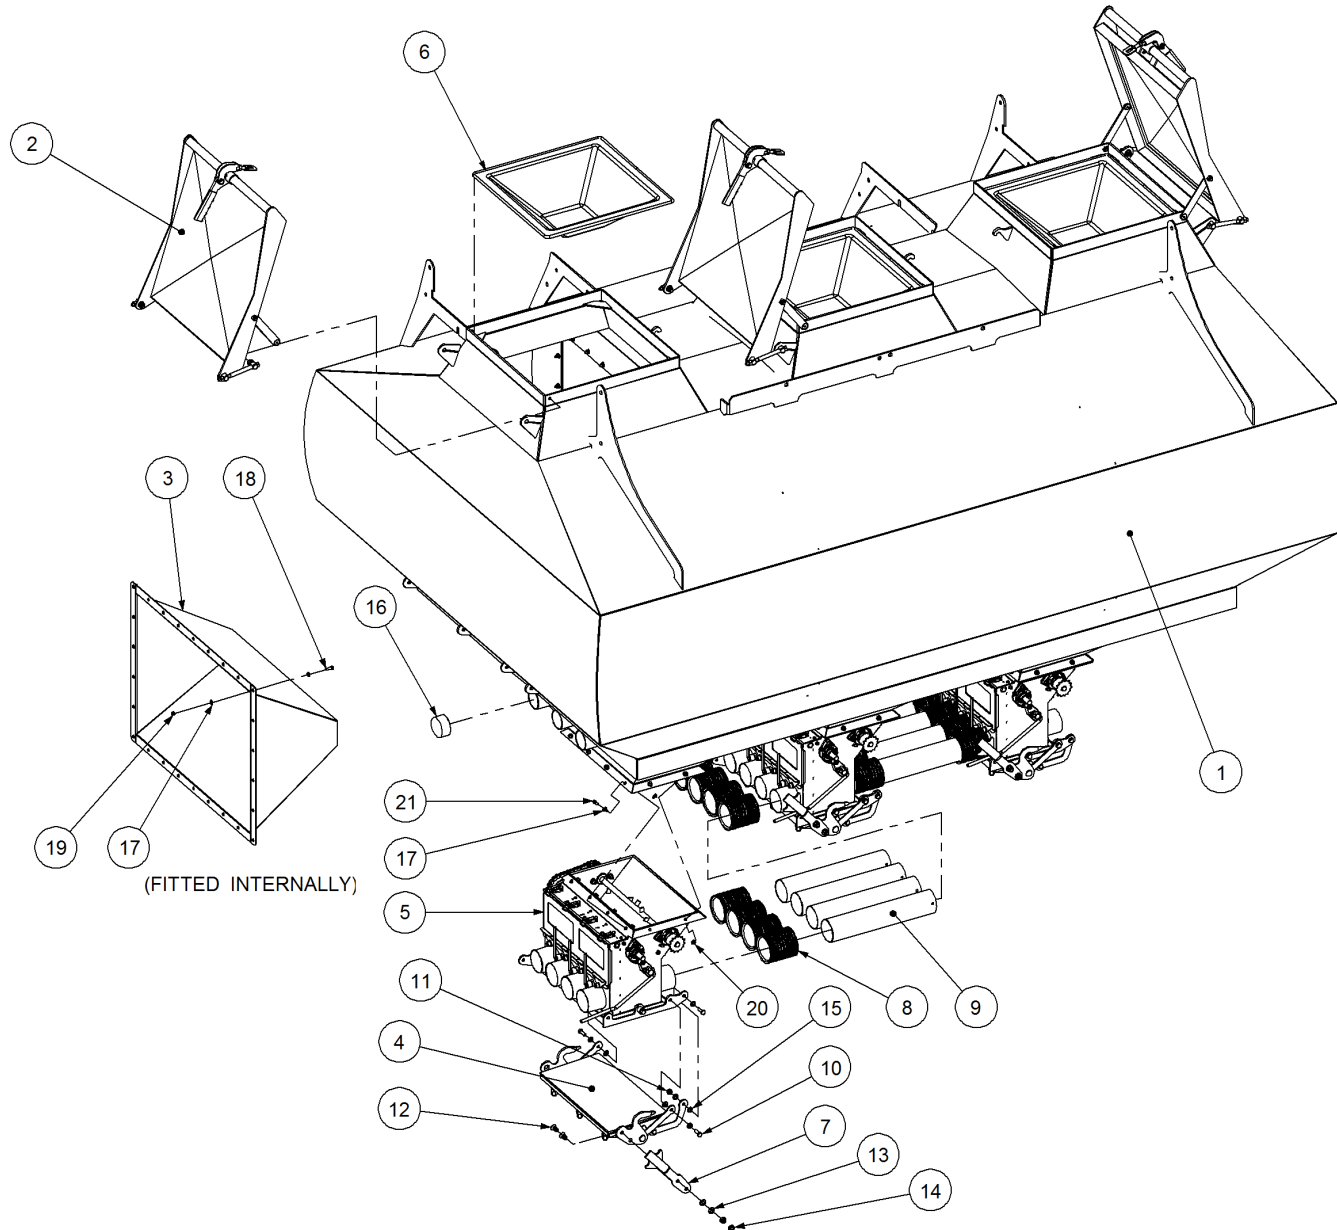

P/N 200453250

Bin Sub Assembly - 4500 3 Bin

Key	Part Number	Description	Qty
1	200453001	Bin - 4500 3 Bin	1
2	203150000	Lid Assy - Medium	3
3	207452001	Bin Divider	4
4	208400023	Bottom Door & Shaft - 4 Way	3
5	208400001	Metering Unit Assy - 4 Way (less Bottom Door)	3
6	203155001	Wire Basket	3
7	208400065	Metering Unit Bottom Door Handle	3
8	208000090	Joiner Hose	16
9	208000380	Metering Unit Flow Thru Tube	8
10	050080258	Bolt Hex Hd M8 x 25	9
11	080120800	Nut M8 Nyloc	9
12	062110025	Cap Screw Csk Hd M10 x 25	6
13	085110000	Flat Washer 10 ID	6
14	080121000	Nut M10 Nyloc	6
15	085108000	Flat Washer 8 ID	27
16	197000635	Blank Off Cap 2 1/2"	6
17	035106151	Flat Washer 1/4" ID	252
18	000060195	Bolt Hex Hd 1/4" UNC x 3/4"	108
19	030130061	Nut 1/4" UNC Nyloc	92
20	030110061	Nut 1/4" UNC	40
21	010106012	Cap Screw 1/4" UNC x 1/2"	36

Key	Part Number	Description	Qty