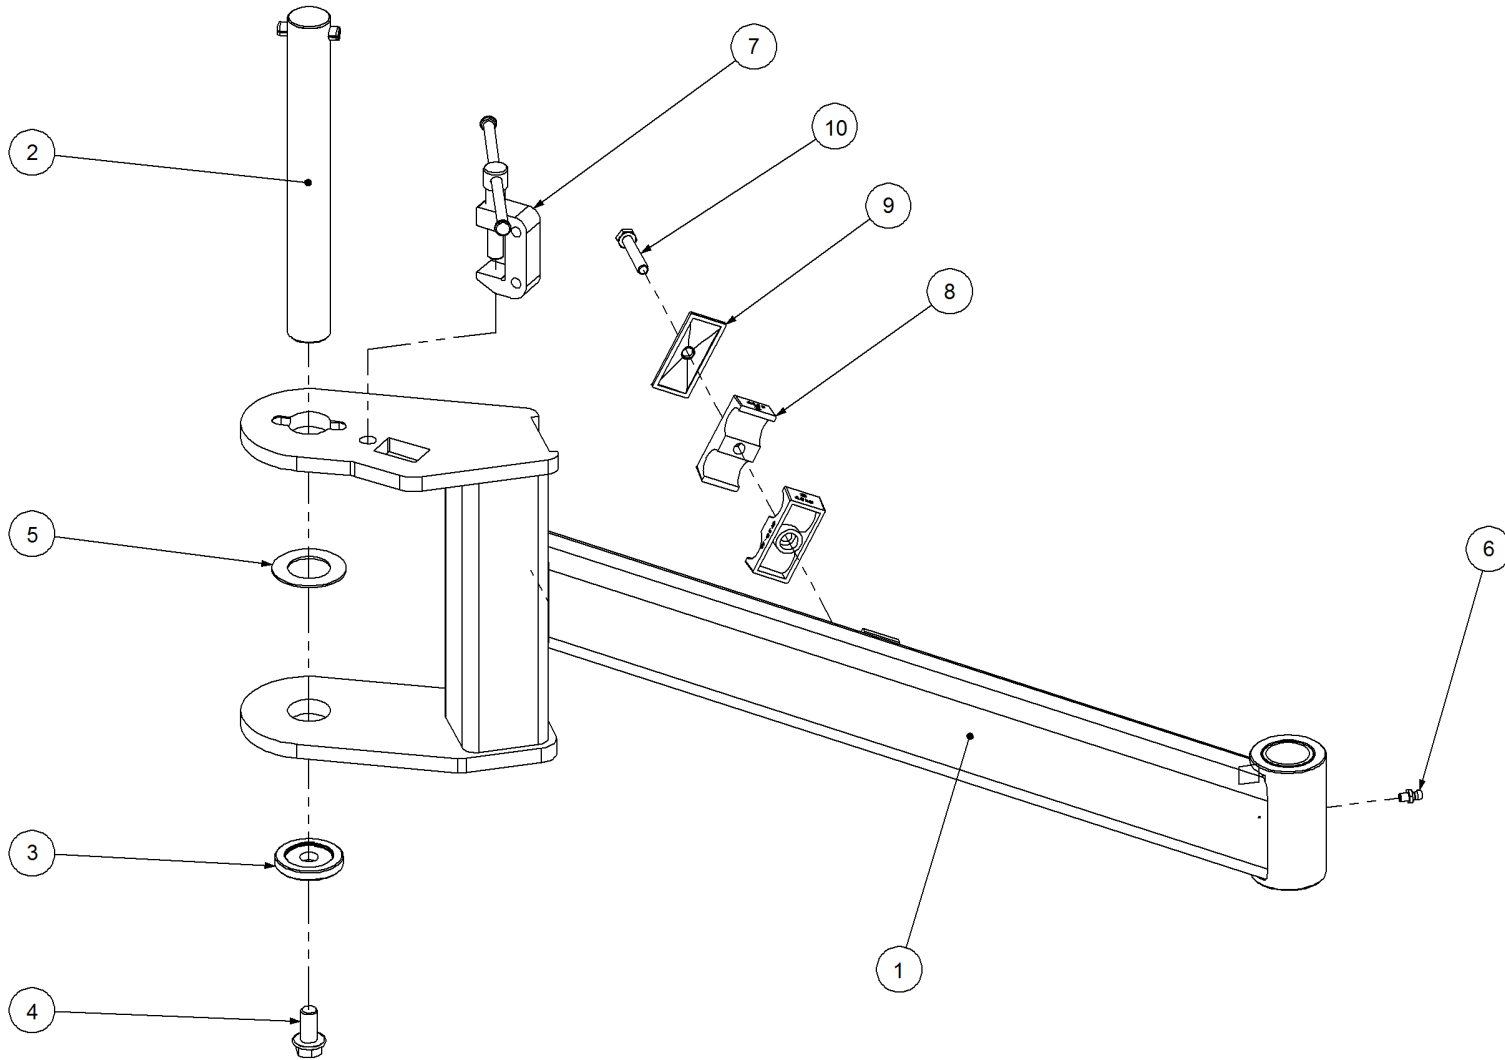

P/N 261452035 Upper Pivot Arm

P/N 261452035 Upper Pivot Arm

Key	Part Number	Description	Qty
1	261452031	Upper Pivot	1
2	260602270	Centre Pivot Pin	1
3	235600118	Pin Retainer	1
4	054120259	Bolt Hex Hd M12 x 25 Durlok	1
5	137000031	Washer 1-1/4" Thrust	1
6	111206000	Grease Nipple 1/4" UNF	1
7	260902049	Clamp - Auger	1
8	156243220	Clamp Pipe Double 22 Dia	1
9	156263000	Clamp Top Plate	1
10	050080458	Bolt Hex Hd M8 x 45	1

Key	Part Number	Description	Qty