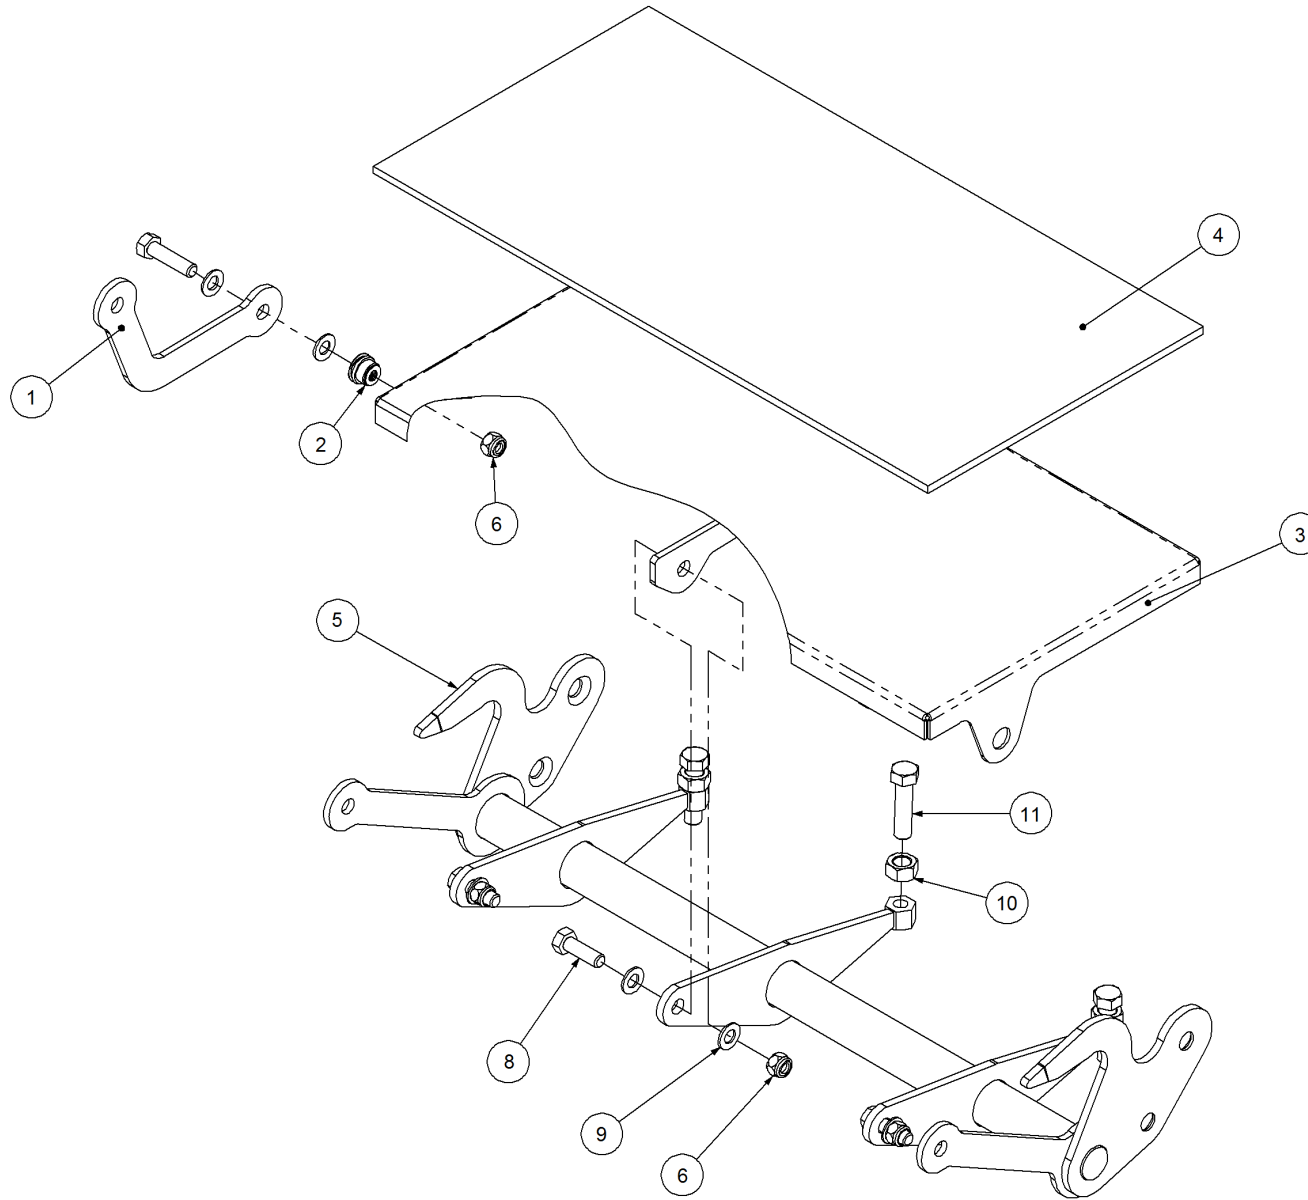

P/N 208400093

Spool Assembly - RH

Key	Part Number	Description	Qty
1	197018845	Spool	3
2	193001905	Spool Washer	3
3	080310041	Nut M4 S/Steel	3
4	059604081	Bolt Pan Hd M4 x 81	3

Key	Part Number	Description	Qty
-----	-------------	-------------	-----

P/N 208400023

Bottom Door & Shaft - 4 Way

Key	Part Number	Description	Qty
1	208400074	Hinge Arm - Bent	1
2	030170081	Nut 5/16" UNC Huck	1
3	208400012	Bottom Door - 4 Way	1
4	197432110	Bottom Door Rubber	1
5	208400025	Bottom Door Hinge Shaft - 4 Way	1
6	030130081	Nut 5/16" UNC Nyloc	4
7	000080325	Bolt Hex Hd 5/16" UNC x 1-1/4"	1
8	000080255	Bolt Hex Hd 5/16" UNC x 1"	3
9	035108161	Flat Washer 5/16" ID	8
10	030110101	Nut 3/8" UNC	3
11	000100385	Bolt Hex Hd 3/8" UNC x 1-1/2"	3