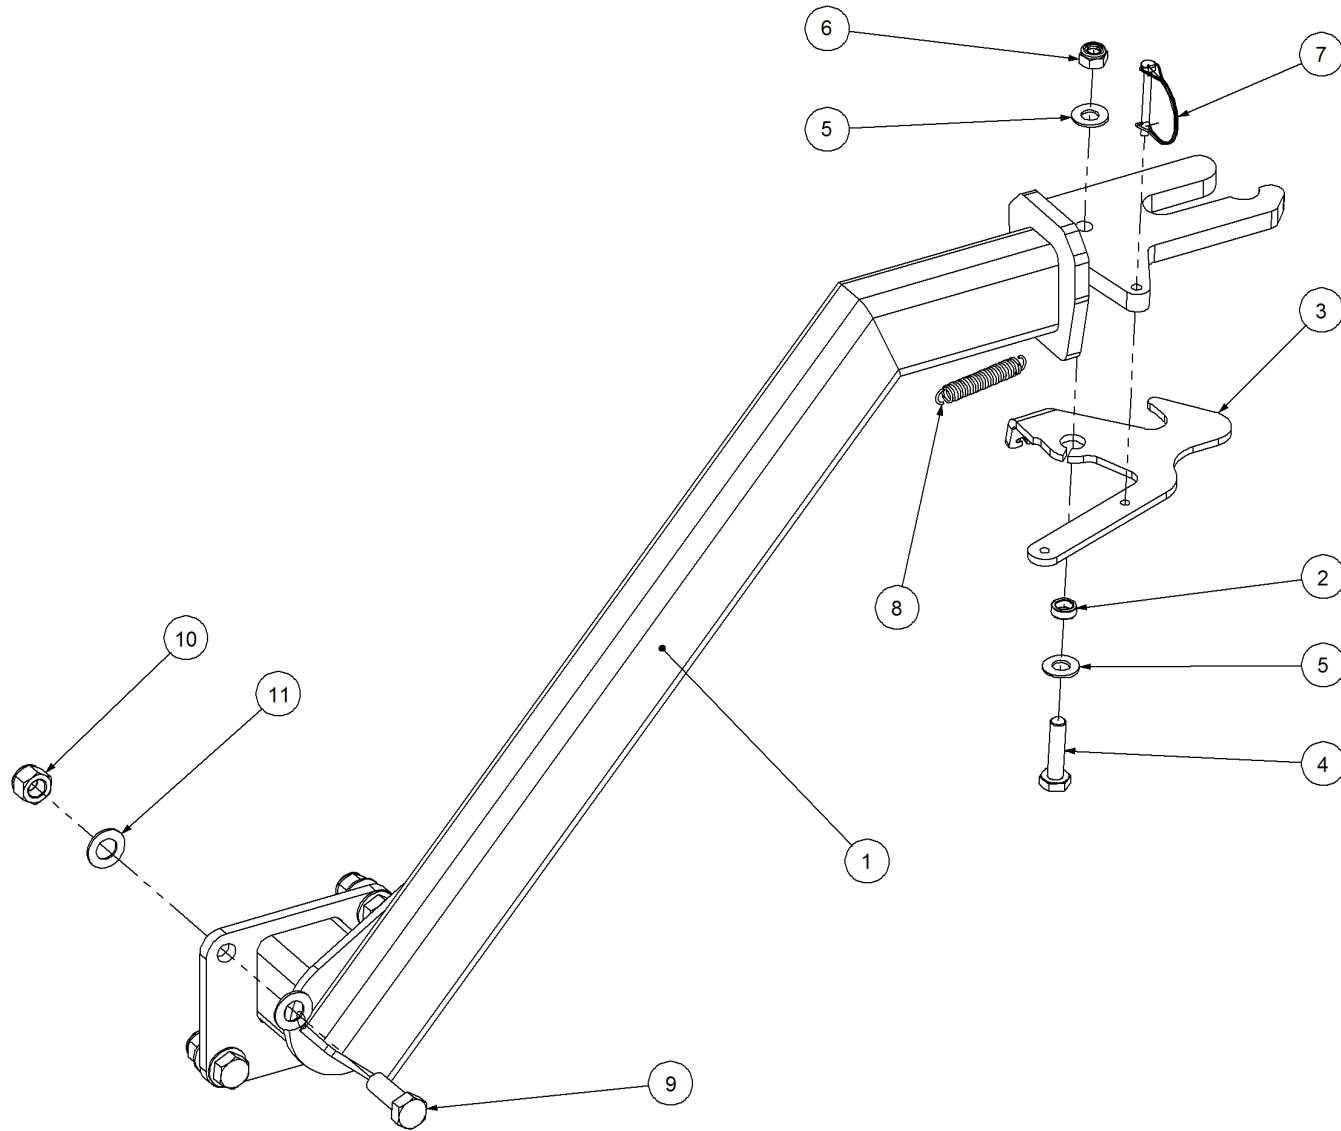

P/N 261304100 Rear Mount Arm - RH

P/N 261304100

Rear Mount Arm - RH

Key	Part Number	Description	Qty
1	261304101	Rear Mount - RH	1
2	261307012	Latch Pivot Bush	1
3	261301012	Latch Lever	1
4	050120508	Bolt Hex Hd M12 x 50	1
5	085112000	Flat Washer 12 ID	2
6	080121200	Nut M12 Nyloc	1
7	095306050	Lynch Pin 1/4"	1
8	124071473	Spring - Tension	1
9	050160458	Bolt Hex Hd M16 x 45	4
10	080121600	Nut M16 Nyloc	4
11	085116000	Flat Washer 16 ID	8

Key	Part Number	Description	Qty