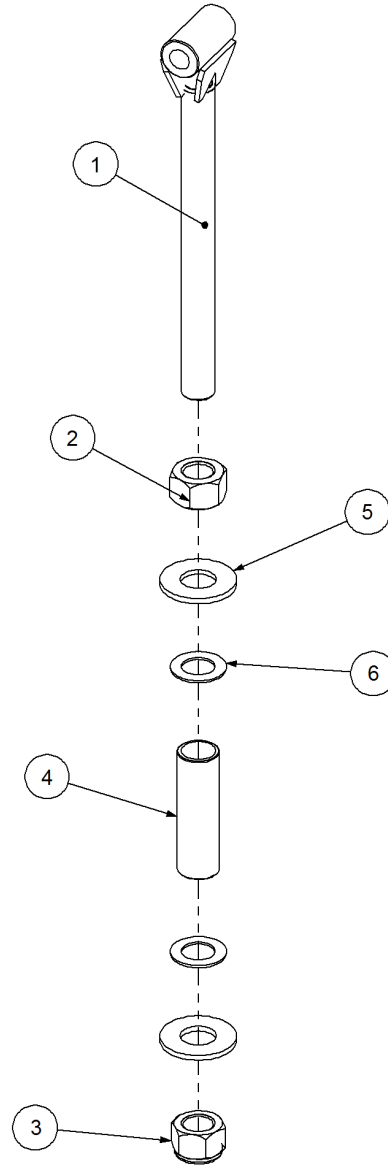

Key	Part Number	Description	Qty
-----	-------------	-------------	-----

P/N 261452034 Main Pivot Arm

P/N 261452034 Main Pivot Arm

Key	Part Number	Description	Qty
1	261452030	Main Pivot	1
2	111206000	Grease Nipple 1/4" UNF	2
3	156243220	Clamp Pipe Double 22 Dia	3
4	156263000	Clamp Top Plate	3
5	050080458	Bolt Hex Hd M8 x 45	3

Key	Part Number	Description	Qty
------------	--------------------	--------------------	------------

P/N 261452035 Upper Pivot Arm

P/N 261452035 Upper Pivot Arm

Key	Part Number	Description	Qty
1	261452031	Upper Pivot	1
2	260602270	Centre Pivot Pin	1
3	235600118	Pin Retainer	1
4	054120259	Bolt Hex Hd M12 x 25 Durlok	1
5	137000031	Washer 1-1/4" Thrust	1
6	111206000	Grease Nipple 1/4" UNF	1
7	260902049	Clamp - Auger	1
8	156243220	Clamp Pipe Double 22 Dia	1
9	156263000	Clamp Top Plate	1
10	050080458	Bolt Hex Hd M8 x 45	1

Key	Part Number	Description	Qty
------------	--------------------	--------------------	------------

P/N 261452037 Adjustable Pivot Assy

P/N 261452037

Adjustable Pivot Assy

Key	Part Number	Description	Qty
1	261121001	Adjustable Pivot	1
2	030110251	Nut 1" UNC	1
3	030130251	Nut 1" UNC Nyloc	1
4	261452043	Bush	1
5	035125504	Flat Washer 1" ID	2
6	138116063	Thrust Washer 1" ID x 0.063"	2