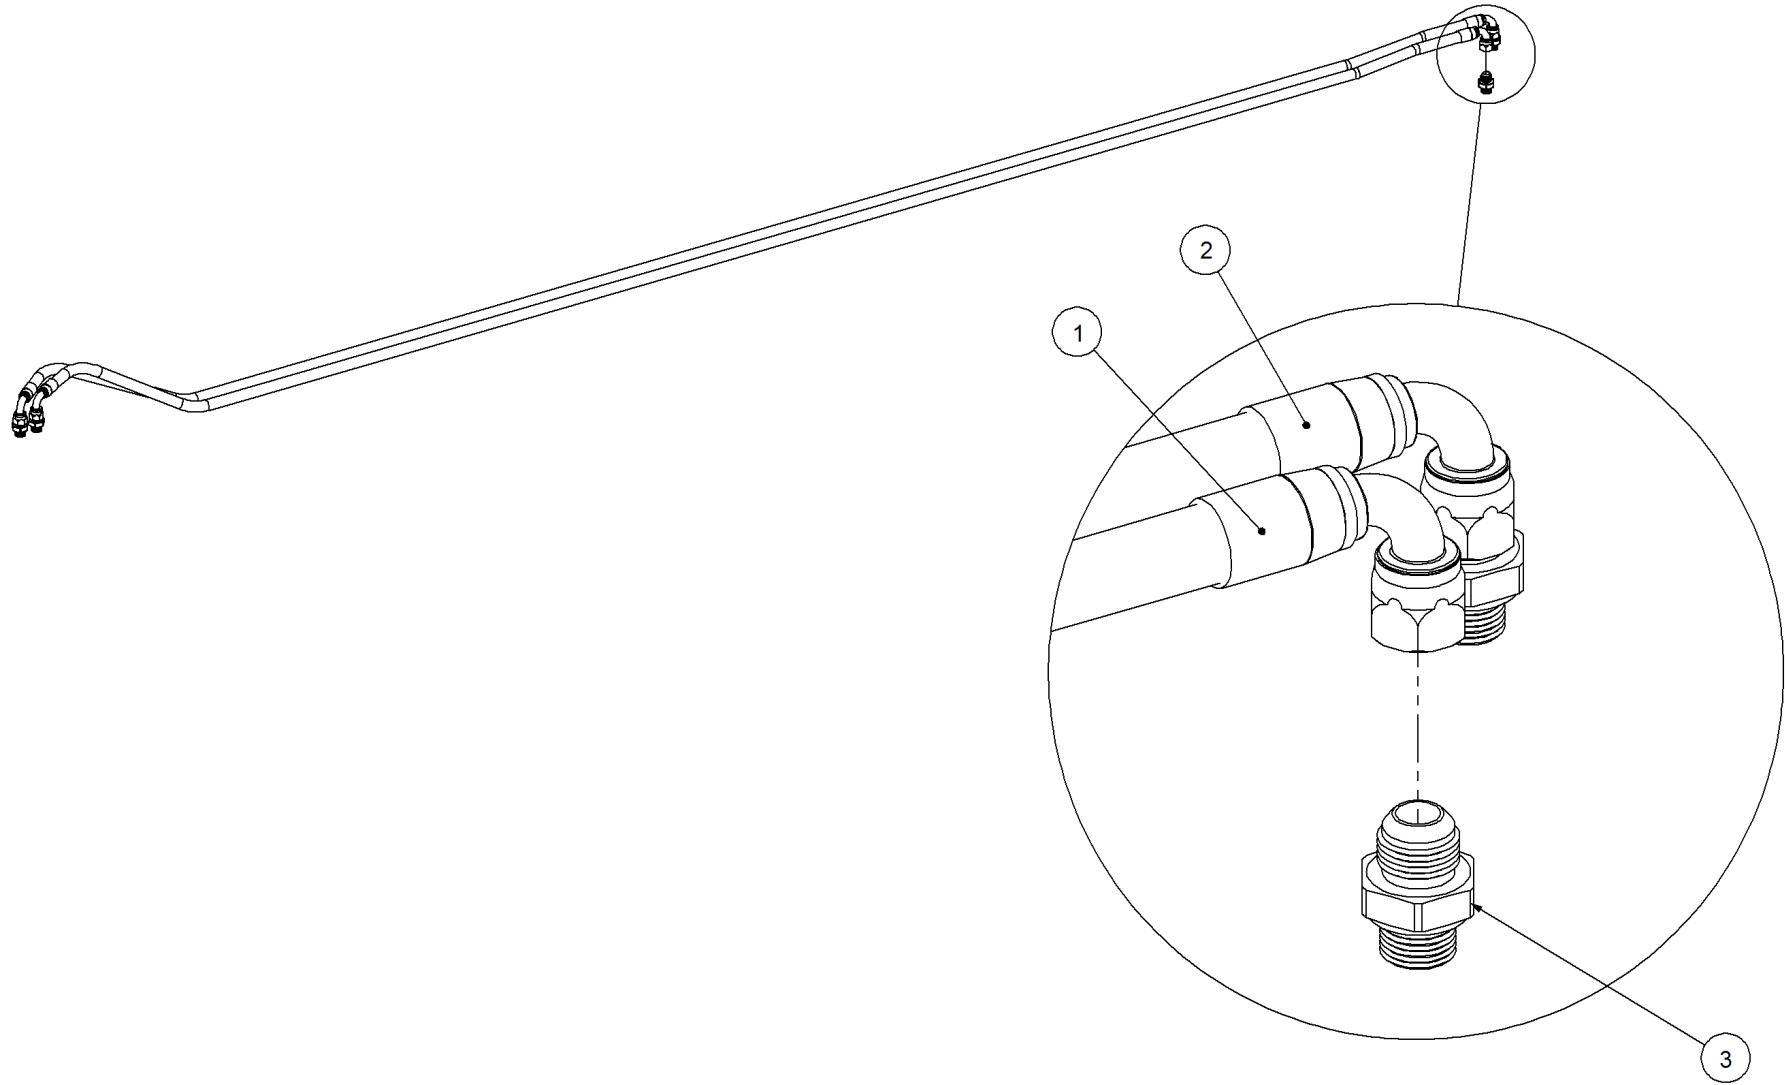

Key	Part Number	Description	Qty
-----	-------------	-------------	-----

P/N 26130006 Auger Barrel Assy 6"

P/N 261300006 Auger Barrel Assy 6"

Key	Part Number	Description	Qty	Key	Part Number	Description	Qty
1	260452133	Auger Flighting 6"	1	33	080121200	Nut M12 Nyloc	2
2	261306008	Auger Barrel 6"	1	34	050100508	Bolt Hex Hd M10 x 50	2
3	261455004	Auger Mesh Cover	1	35	052161201	Bolt Hex Hd M16 x 120	1
4	261453009	Auger Hopper	1	36	080121600	Nut M16 Nyloc	1
5	261454001	Hopper Mounting Bracket	1	37	085116000	Flat Washer 16 ID	2
6	261454005	Hopper Mounting Bracket Lugs	1	38	035106151	Flat Washer 1/4" ID	12
7	261609007	Retaining Pin	1	39	030130061	Nut 1/4" UNC Nyloc	6
8	124181357	Spring	1	40	000100255	Bolt Hex Hd 3/8" UNC x 1"	4
9	111206000	Grease Nipple 1/4" UNF	1	41	030130101	Nut 3/8" UNC Nyloc	8
10	261451001	Auger Top Pivot	2	42	000060195	Bolt Hex Hd 1/4" UNC x 3/4"	6
11	151300035	Hydraulic Hose & Fittings Kit	1	43	096008031	U Clip	6
12	261456000	Valve Control Rod	1	44	050080458	Bolt Hex Hd M8 x 45	5
13	161180081	Handle - Spool Valve	1	45	050080608	Bolt Hex Hd M8 x 60	3
14	260902197	Valve - Directional Control	1	46	080120800	Nut M8 Nyloc	3
15	261308001	Hydraulic Control Lever	1	47	000080325	Bolt Hex Hd 5/16" UNC x 1-1/4"	1
16	261457001	Hydraulic Valve Link Guide	5	48	030130081	Nut 5/16" UNC Nyloc	1
17	156243190	Clamp Pipe Double 19 Dia	5	49	000101005	Bolt Hex Hd 3/8" UNC x 4"	4
18	260452192	Connector Shaft	1				
19	260452193	Torque Arm	1				
20	260452125	Flange	1				
21	260452194	Torque Arm Retainer	2				
22	158500101	Motor - Hydraulic	1				
23	279000022	Lock Pin Handle	1				
24	135420724	Bearing	1				
25	136420700	Bearing Housing - 2 Bolt	1				
26	080121000	Nut M10 Nyloc	8				
27	050050258	Bolt Hex Hd M5 x 25	1				
28	080120500	Nut M5 Nyloc	1				
29	050100408	Bolt Hex Hd M10 x 40	6				
30	035110191	Flat Washer 3/8" ID	5				
31	085110000	Flat Washer 10 ID	12				
32	050120408	Bolt Hex Hd M12 x 40	2				