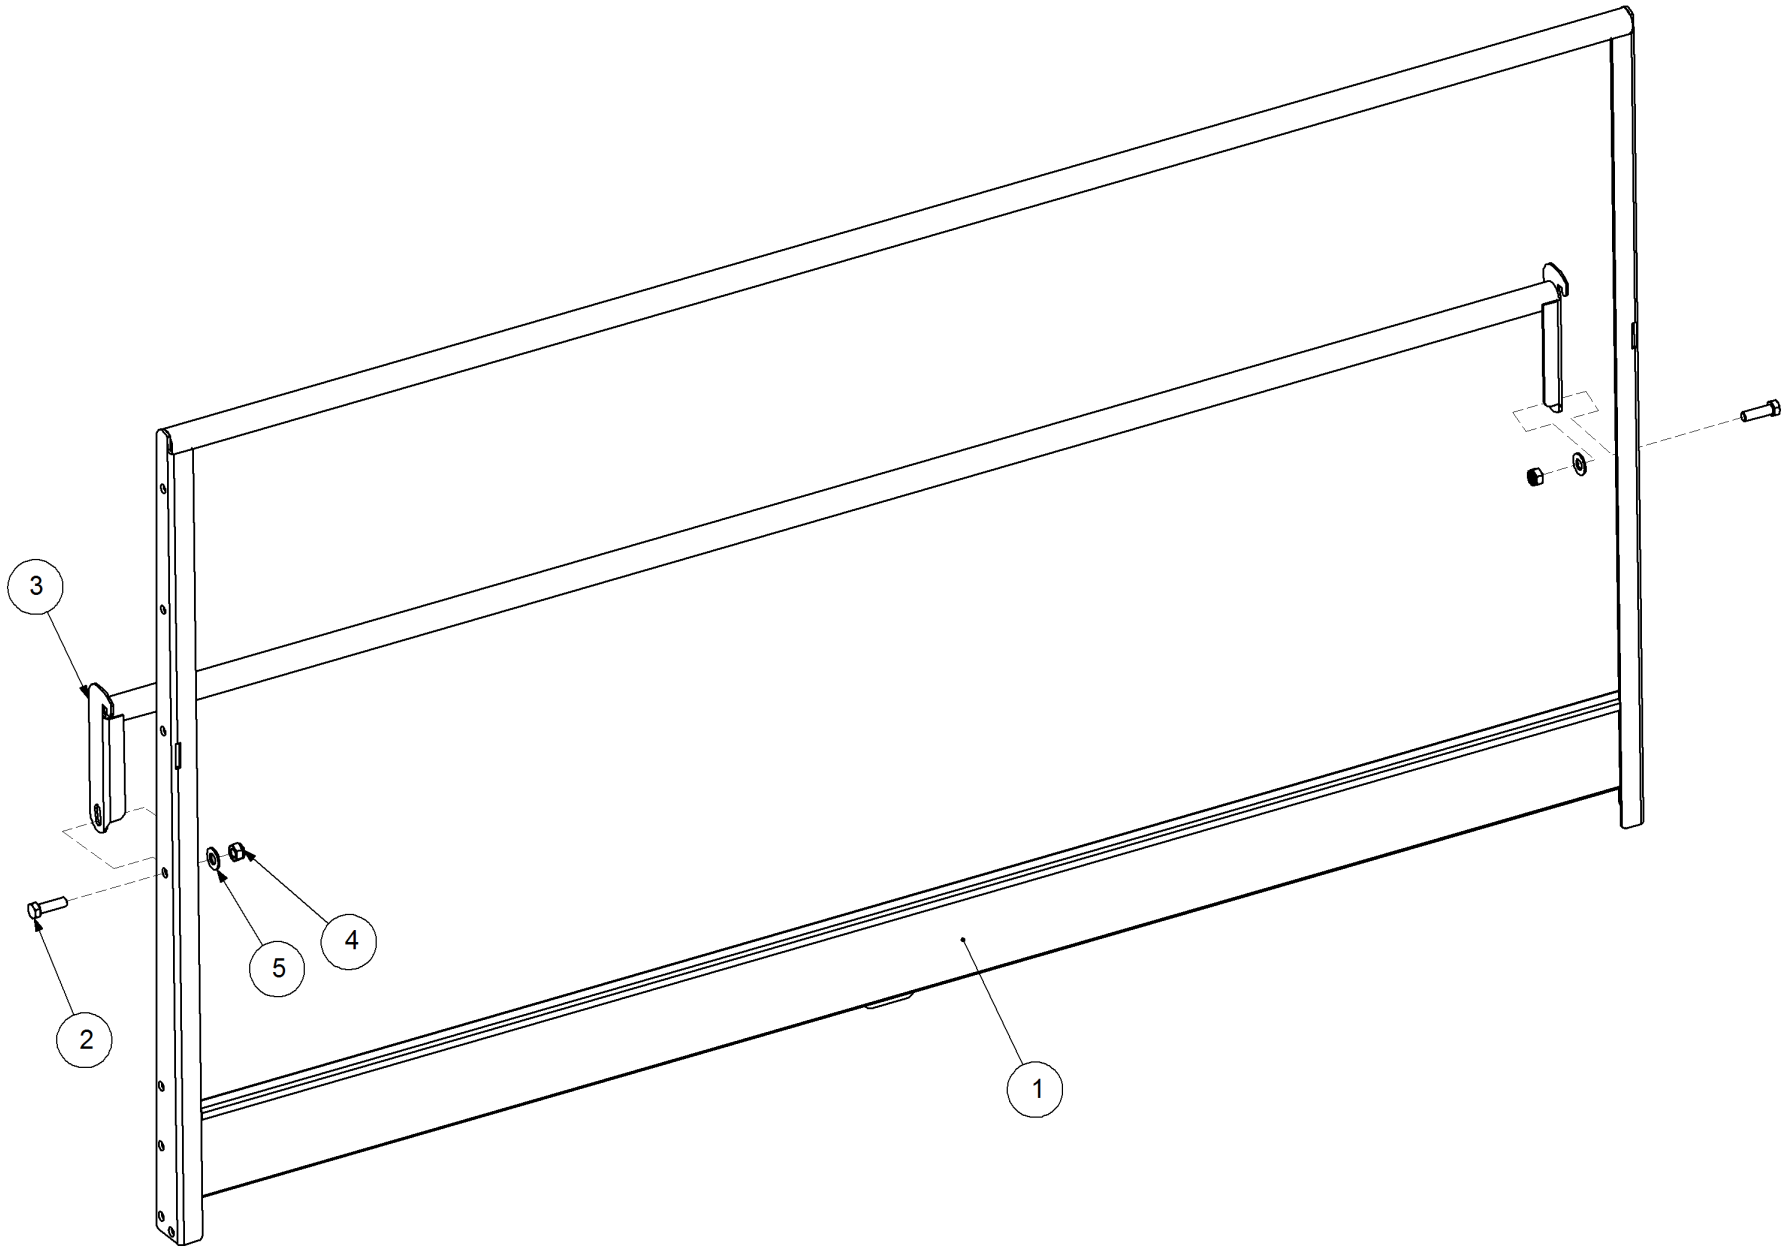

P/N 206602081 Handrail Assy

Key	Part Number	Description	Qty
1	206602084	Handrail	1
2	050120408	Bolt Hex Hd M12 x 40	2
3	206452056	Handrail - Middle	1
4	080121200	Nut M12 Nyloc	2
5	085112000	Flat Washer 12 ID	4

Key	Part Number	Description	Qty