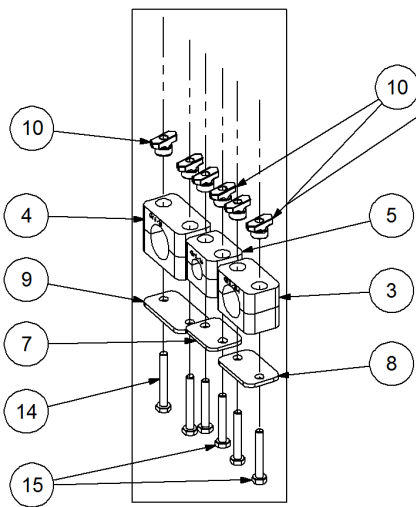

Key	Part Number	Description	Qty
-----	-------------	-------------	-----

**P/N 291400007 Dispatch Kit - Electric Drive**

Key	Part Number	Description	Qty
1	235600001	Hose Holder 4 Way	2
2	116503080	Electric Scales	1
3	198691208	Operator's Manual	1
4	199005011	Spray Can - Green	1
5	OZ300C	Ozspray Industry Grade 300gm Aerosol	1
6	193003765	Retainer Clip - Sprocket	1
7	208400034	Metering Unit Blank-Off 100%	4
8	208400033	Metering Unit Blank-Off 66%	4
9	208400032	Metering Unit Blank-Off 33%	4
10	208600058	Metering Unit Blank Off (Canola) LH	2
11	208600060	Metering Unit Blank Off (Canola) RH	2
12	126131405	Sprocket (Plastic) 1/2" BS x 14T - 5/8" ID	1
13	126132106	Sprocket (Plastic) 1/2" BS x 21T - 5/8" ID	2
14	126131406	Sprocket (Plastic) 1/2" BS x 14T - 16 Sq	1
15	197809006	Weighing Container	1
16	197000765	Blank Off Cap 3"	4
17	197959535	Blank Off Sponge	6
18	208400095	Crank Handle	1
19	208076050	Air Restrictor	2
20	159424400	Filter Element suits Anti Cavity Manifold - Blower Kit	1
21	152BU-144	Washer	1
22	203155001	Wire Basket	2
23	290000120	Sprocket Upgrade Kit	1
23.1	208400135	Sprocket (Steel) 1/2" BS x 28T - 5/8" ID	1
23.2	125412040	Chain 1/2" BS Simplex 40L	1
23.3	125212110	Chain 1/2" BS Simplex CL	1

Key	Part Number	Description	Qty
-----	-------------	-------------	-----

**P/N 156590022 Stauff Clamp Kit**

<b>Key</b>	<b>Part Number</b>	<b>Description</b>	<b>Qty</b>
1	156243245	Clamp Pipe Double 25.4 Dia	2
2	156243190	Clamp Pipe Double 19 Dia	5
3	156143254	Clamp Pipe Single 25.4 Dia	3
4	156144280	Clamp Pipe Single 28 Dia	2
5	156142160	Clamp Pipe Single 16 Dia	5
6	156263000	Clamp Top Plate	5
7	156162000	Clamp Top Plate	5
8	156163000	Clamp Top Plate	3
9	156164000	Clamp Top Plate	2
10	156180006	Stauff Rail Nut M6	20
11	156180008	Stauff Rail Nut M8	5
12	156565000	Locking Plate Double	2
13	156330000	Stacking Bolt Double	2
14	050060458	Bolt Hex Hd M6 x 45	4
15	050060408	Bolt Hex Hd M6 x 40	16
16	050080458	Bolt Hex Hd M8 x 45	5