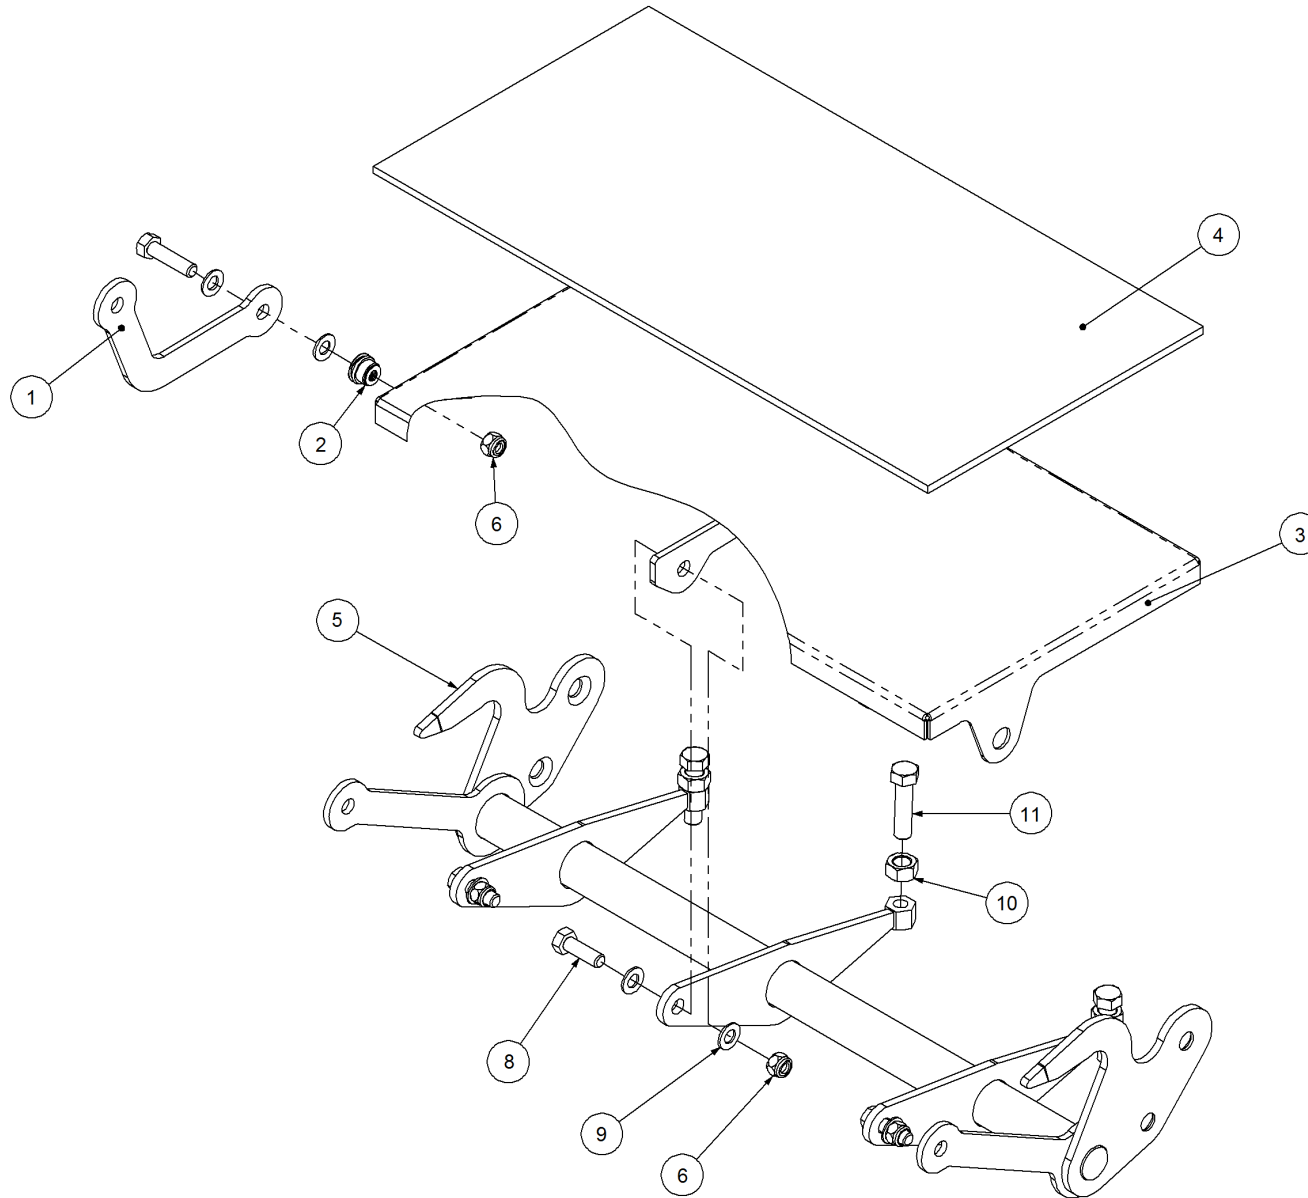

P/N 208400023 Bottom Door & Shaft - 4 Way

P/N 208400023

Bottom Door & Shaft - 4 Way

Key	Part Number	Description	Qty
1	208400074	Hinge Arm - Bent	1
2	030170081	Nut 5/16" UNC Huck	1
3	208400012	Bottom Door - 4 Way	1
4	197432110	Bottom Door Rubber	1
5	208400025	Bottom Door Hinge Shaft - 4 Way	1
6	030130081	Nut 5/16" UNC Nyloc	4
7	000080325	Bolt Hex Hd 5/16" UNC x 1-1/4"	1
8	000080255	Bolt Hex Hd 5/16" UNC x 1"	3
9	035108161	Flat Washer 5/16" ID	8
10	030110101	Nut 3/8" UNC	3
11	000100385	Bolt Hex Hd 3/8" UNC x 1-1/2"	3

Key	Part Number	Description	Qty