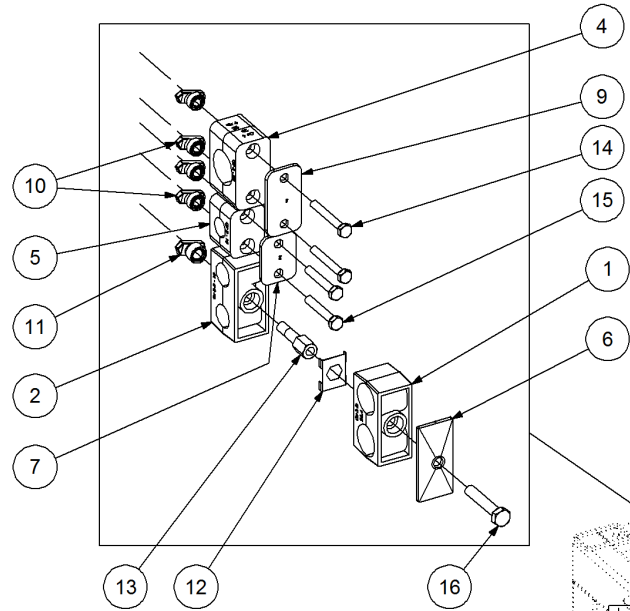

Key	Part Number	Description	Qty
-----	-------------	-------------	-----

**P/N 156590022 Stauff Clamp Kit**

<b>Key</b>	<b>Part Number</b>	<b>Description</b>	<b>Qty</b>
1	156243245	Clamp Pipe Double 25.4 Dia	2
2	156243190	Clamp Pipe Double 19 Dia	5
3	156143254	Clamp Pipe Single 25.4 Dia	3
4	156144280	Clamp Pipe Single 28 Dia	2
5	156142160	Clamp Pipe Single 16 Dia	5
6	156263000	Clamp Top Plate	5
7	156162000	Clamp Top Plate	5
8	156163000	Clamp Top Plate	3
9	156164000	Clamp Top Plate	2
10	156180006	Stauff Rail Nut M6	20
11	156180008	Stauff Rail Nut M8	5
12	156565000	Locking Plate Double	2
13	156330000	Stacking Bolt Double	2
14	050060458	Bolt Hex Hd M6 x 45	4
15	050060408	Bolt Hex Hd M6 x 40	16
16	050080458	Bolt Hex Hd M8 x 45	5