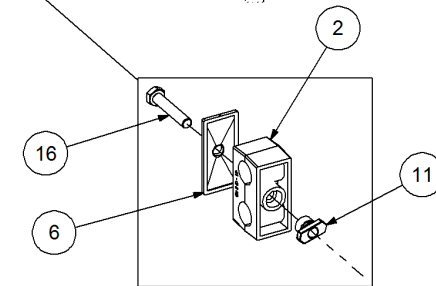

Key	Part Number	Description	Qty
-----	-------------	-------------	-----

**P/N 291400007 Dispatch Kit - Electric Drive**

Key	Part Number	Description	Qty
1	235600001	Hose Holder 4 Way	2
2	116503080	Electric Scales	1
3	198691208	Operator's Manual	1
4	199005011	Spray Can - Green	1
5	OZ300C	Ozspray Industry Grade 300gm Aerosol	1
6	193003765	Retainer Clip - Sprocket	1
7	208400034	Metering Unit Blank-Off 100%	4
8	208400033	Metering Unit Blank-Off 66%	4
9	208400032	Metering Unit Blank-Off 33%	4
10	208600058	Metering Unit Blank Off (Canola) LH	2
11	208600060	Metering Unit Blank Off (Canola) RH	2
12	126131405	Sprocket (Plastic) 1/2" BS x 14T - 5/8" ID	1
13	126132106	Sprocket (Plastic) 1/2" BS x 21T - 5/8" ID	2
14	126131406	Sprocket (Plastic) 1/2" BS x 14T - 16 Sq	1
15	197809006	Weighing Container	1
16	197000765	Blank Off Cap 3"	4
17	197959535	Blank Off Sponge	6
18	208400095	Crank Handle	1
19	208076050	Air Restrictor	2
20	159424400	Filter Element suits Anti Cavity Manifold - Blower Kit	1
21	152BU-144	Washer	1
22	203155001	Wire Basket	2
23	290000120	Sprocket Upgrade Kit	1
23.1	208400135	Sprocket (Steel) 1/2" BS x 28T - 5/8" ID	1
23.2	125412040	Chain 1/2" BS Simplex 40L	1
23.3	125212110	Chain 1/2" BS Simplex CL	1

Key	Part Number	Description	Qty
-----	-------------	-------------	-----

**P/N 156590022 Stauff Clamp Kit**

<b>Key</b>	<b>Part Number</b>	<b>Description</b>	<b>Qty</b>
1	156243245	Clamp Pipe Double 25.4 Dia	2
2	156243190	Clamp Pipe Double 19 Dia	5
3	156143254	Clamp Pipe Single 25.4 Dia	3
4	156144280	Clamp Pipe Single 28 Dia	2
5	156142160	Clamp Pipe Single 16 Dia	5
6	156263000	Clamp Top Plate	5
7	156162000	Clamp Top Plate	5
8	156163000	Clamp Top Plate	3
9	156164000	Clamp Top Plate	2
10	156180006	Stauff Rail Nut M6	20
11	156180008	Stauff Rail Nut M8	5
12	156565000	Locking Plate Double	2
13	156330000	Stacking Bolt Double	2
14	050060458	Bolt Hex Hd M6 x 45	4
15	050060408	Bolt Hex Hd M6 x 40	16
16	050080458	Bolt Hex Hd M8 x 45	5