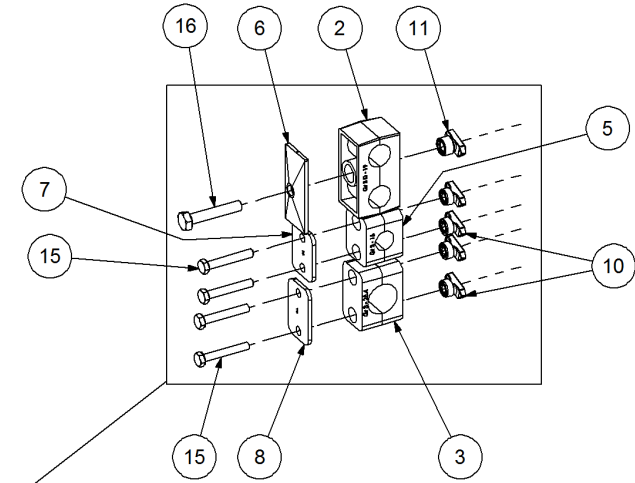

Key	Part Number	Description	Qty
-----	-------------	-------------	-----

**P/N 291400007 Dispatch Kit - Electric Drive**

Key	Part Number	Description	Qty
1	235600001	Hose Holder 4 Way	2
2	116503080	Electric Scales	1
3	198691208	Operator's Manual	1
4	199005011	Spray Can - Green	1
5	OZ300C	Ozspray Industry Grade 300gm Aerosol	1
6	193003765	Retainer Clip - Sprocket	1
7	208400034	Metering Unit Blank-Off 100%	4
8	208400033	Metering Unit Blank-Off 66%	4
9	208400032	Metering Unit Blank-Off 33%	4
10	208600058	Metering Unit Blank Off (Canola) LH	2
11	208600060	Metering Unit Blank Off (Canola) RH	2
12	126131405	Sprocket (Plastic) 1/2" BS x 14T - 5/8" ID	1
13	126132106	Sprocket (Plastic) 1/2" BS x 21T - 5/8" ID	2
14	126131406	Sprocket (Plastic) 1/2" BS x 14T - 16 Sq	1
15	197809006	Weighing Container	1
16	197000765	Blank Off Cap 3"	4
17	197959535	Blank Off Sponge	6
18	208400095	Crank Handle	1
19	208076050	Air Restrictor	2
20	159424400	Filter Element suits Anti Cavity Manifold - Blower Kit	1
21	152BU-144	Washer	1
22	203155001	Wire Basket	2
23	290000120	Sprocket Upgrade Kit	1
23.1	208400135	Sprocket (Steel) 1/2" BS x 28T - 5/8" ID	1
23.2	125412040	Chain 1/2" BS Simplex 40L	1
23.3	125212110	Chain 1/2" BS Simplex CL	1

Key	Part Number	Description	Qty
-----	-------------	-------------	-----

**P/N 156590022 Stauff Clamp Kit**

<b>Key</b>	<b>Part Number</b>	<b>Description</b>	<b>Qty</b>
1	156243245	Clamp Pipe Double 25.4 Dia	2
2	156243190	Clamp Pipe Double 19 Dia	5
3	156143254	Clamp Pipe Single 25.4 Dia	3
4	156144280	Clamp Pipe Single 28 Dia	2
5	156142160	Clamp Pipe Single 16 Dia	5
6	156263000	Clamp Top Plate	5
7	156162000	Clamp Top Plate	5
8	156163000	Clamp Top Plate	3
9	156164000	Clamp Top Plate	2
10	156180006	Stauff Rail Nut M6	20
11	156180008	Stauff Rail Nut M8	5
12	156565000	Locking Plate Double	2
13	156330000	Stacking Bolt Double	2
14	050060458	Bolt Hex Hd M6 x 45	4
15	050060408	Bolt Hex Hd M6 x 40	16
16	050080458	Bolt Hex Hd M8 x 45	5