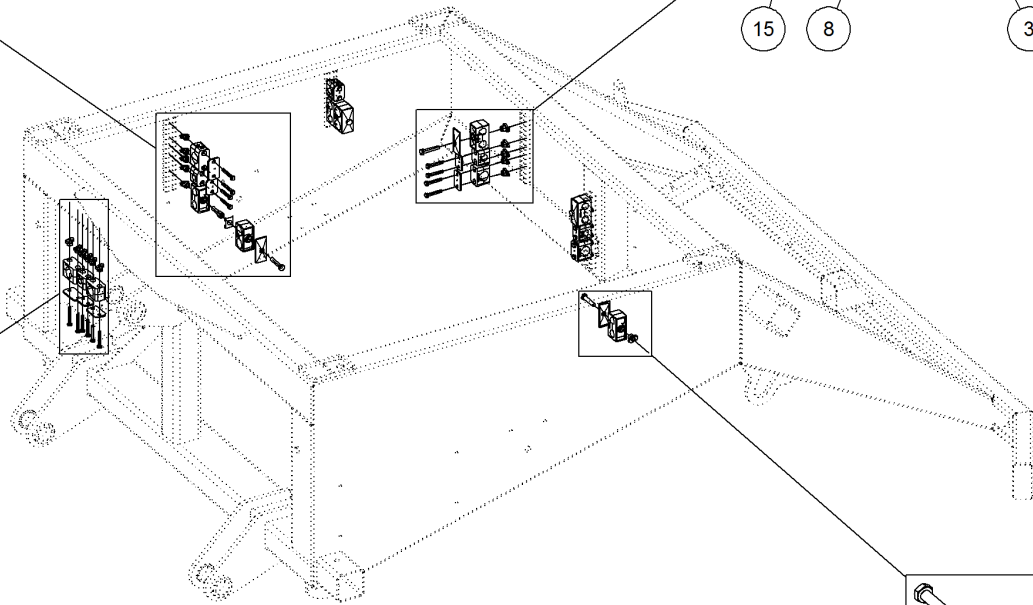

Key	Part Number	Description	Qty
-----	-------------	-------------	-----

**P/N 156590022 Stauff Clamp Kit**

<b>Key</b>	<b>Part Number</b>	<b>Description</b>	<b>Qty</b>
1	156243245	Clamp Pipe Double 25.4 Dia	2
2	156243190	Clamp Pipe Double 19 Dia	5
3	156143254	Clamp Pipe Single 25.4 Dia	3
4	156144280	Clamp Pipe Single 28 Dia	2
5	156142160	Clamp Pipe Single 16 Dia	5
6	156263000	Clamp Top Plate	5
7	156162000	Clamp Top Plate	5
8	156163000	Clamp Top Plate	3
9	156164000	Clamp Top Plate	2
10	156180006	Stauff Rail Nut M6	20
11	156180008	Stauff Rail Nut M8	5
12	156565000	Locking Plate Double	2
13	156330000	Stacking Bolt Double	2
14	050060458	Bolt Hex Hd M6 x 45	4
15	050060408	Bolt Hex Hd M6 x 40	16
16	050080458	Bolt Hex Hd M8 x 45	5