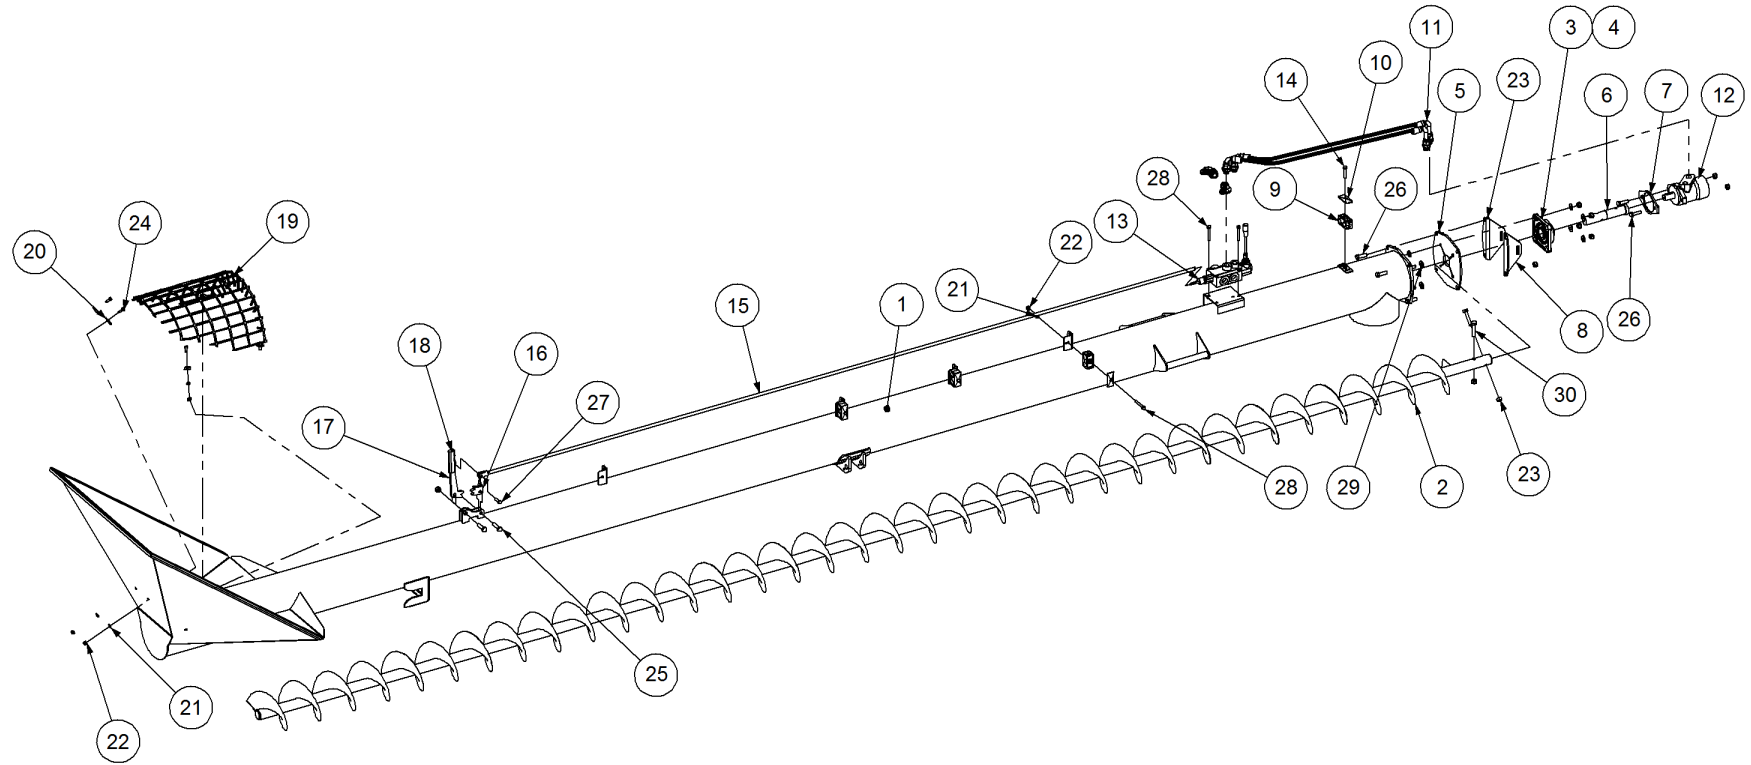

Key	Part Number	Description	Qty
-----	-------------	-------------	-----

P/N 260902180 Auger Latch - RH

P/N 260902180 Auger Latch - RH

Key	Part Number	Description	Qty
1	260902166	Latch Bracket	1
2	260902181	Latch	1
3	050080708	Bolt Hex Hd M8 x 70	1
4	080120800	Nut M8 Nyloc	3
5	124325060	Spring - Torsion 1" ID - RH	1
6	260902183	Spacer	1
7	260902184	Bush	1
8	050080258	Bolt Hex Hd M8 x 25	2
9	085108000	Flat Washer 8 ID	2

Key	Part Number	Description	Qty
------------	--------------------	--------------------	------------

P/N 260902100 Auger Barrel Assy 8"

P/N 260902100 Auger Barrel Assy 8"

Key	Part Number	Description	Qty
1	260902101	Auger Barrel 8"	1
2	260902133	Auger Flighting 8"	1
3	136620800	Bearing Housing	1
4	135420824	Bearing - 1-1/2" ID	1
5	260902125	Flange	1
6	260902192	Connector Shaft	1
7	260902193	Torque Arm	1
8	260902194	Torque Arm Retainer	2
9	156243220	Clamp Pipe Double 22 Dia	4
10	156263000	Clamp Top Plate	4
11	151600035	Hydraulic Hose & Fittings Kit	1
12	260902199	Motor - Hydraulic	1
13	260902197	Valve - Directional Control	1
14	050080458	Bolt Hex Hd M8 x 45	1
15	260902144	Valve Control Rod	1
16	260902149	Output Sector	1
17	260902150	Input Sector	1
18	197020115	Lid Handle Grip	1
19	260902117	Auger Mesh Cover	1
20	096008031	U Clip	6
21	085108000	Flat Washer 8 ID	9
22	080120800	Nut M8 Nyloc	12
23	080121200	Nut M12 Nyloc	14
24	050080208	Bolt Hex Hd M8 x 20	6
25	050120458	Bolt Hex Hd M12 x 45	6
26	050120408	Bolt Hex Hd M12 x 40	6
27	050080308	Bolt Hex Hd M8 x 30	1
28	050080608	Bolt Hex Hd M8 x 60	5
29	085112000	Flat Washer 12 ID	8
30	050120608	Bolt Hex Hd M12 x 60	2