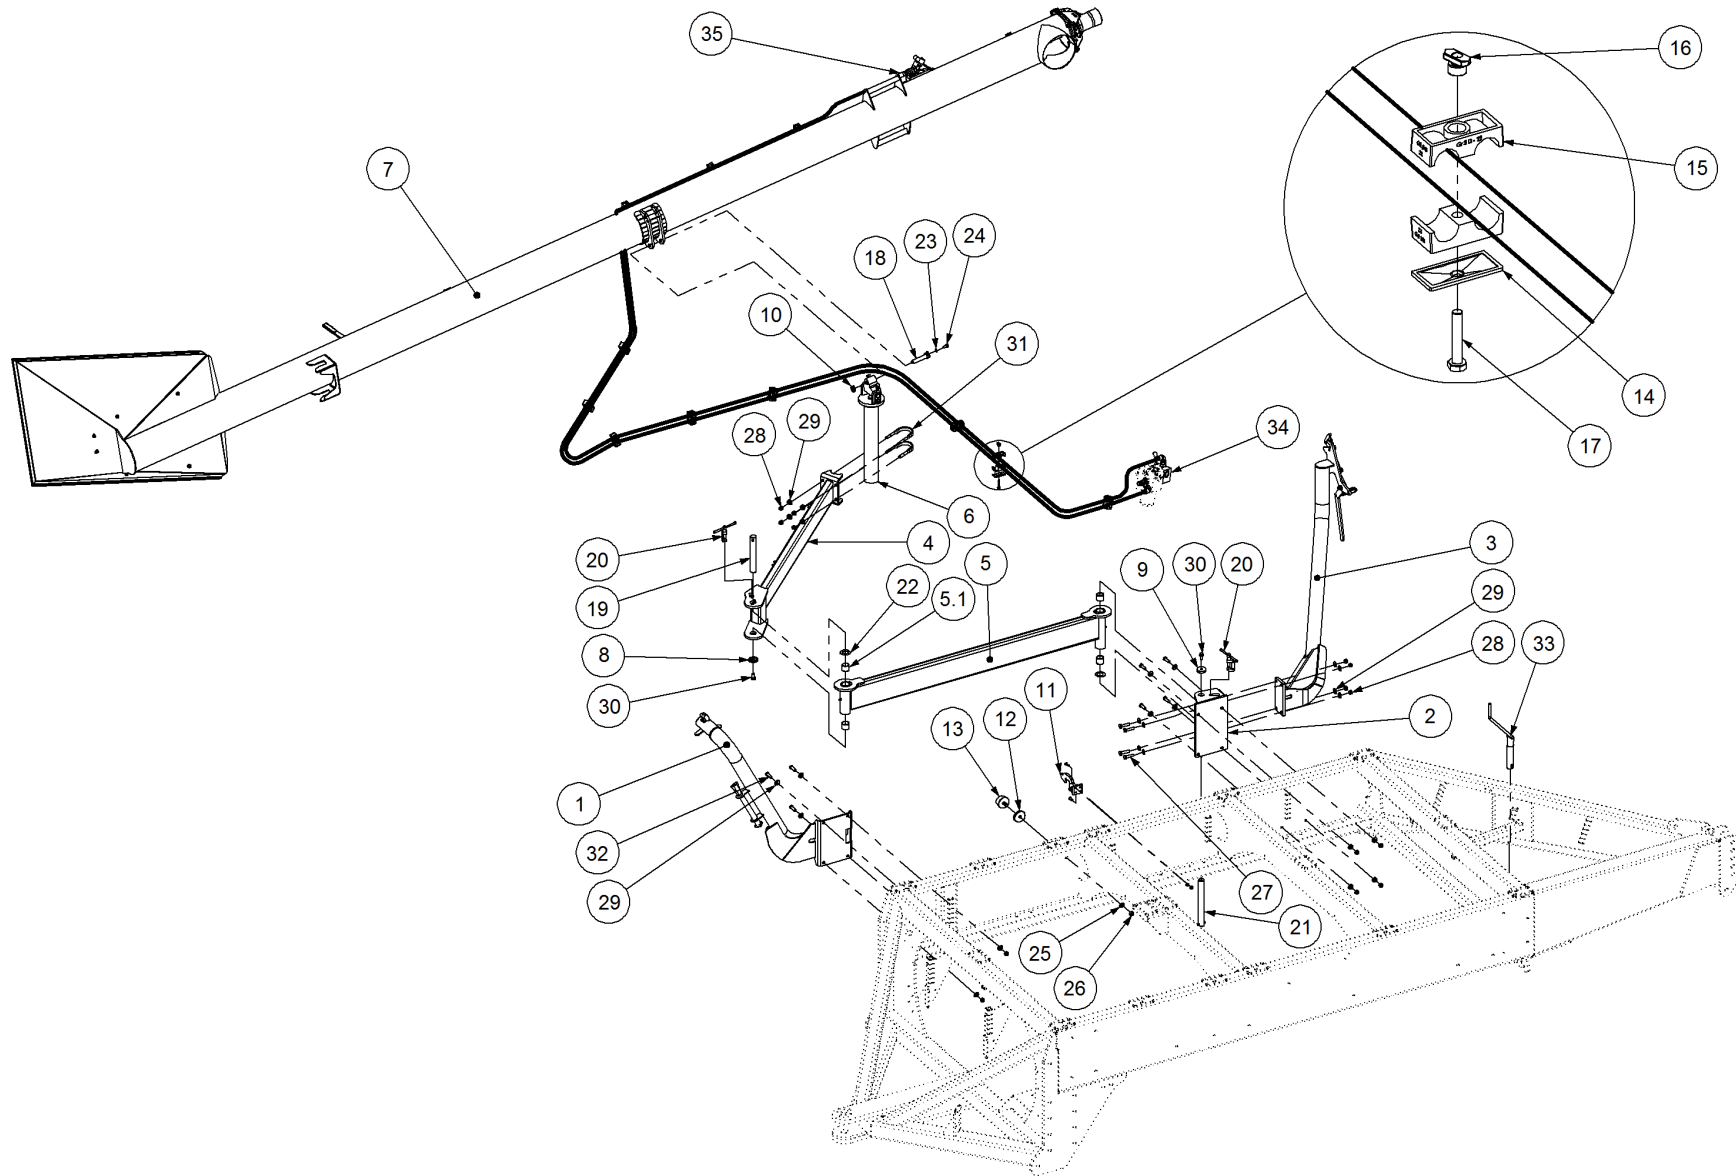

Key	Part Number	Description	Qty
------------	--------------------	--------------------	------------

P/N 266123000

Auger Kit 8" x 6m Suit 12000 TBL - LH

Key	Part Number	Description	Qty
1	260903040	Rear Mount Arm - LH	1
2	260903035	Auger Arm Pivot - LH	1
3	260903200	Front Mount Arm - LH	1
4	260903025	Centre Pivot Arm - LH	1
5	260903021	Main Pivot Arm - LH	1
5.1	497655243	Bush - Hardened 31.8 ID x 32 Lg	4
6	260902220	Auger Centre Pivot - RH	1
7	260902100	Auger Barrel Assy 8"	1
8	235600118	Pin Retainer	1
9	260902059	Pin Retainer	1
10	260902162	Spacer	1
11	260902180	Auger Latch - RH	1
12	260902310	Bump Stop Spacer	1
13	197020400	Bump Stop	1
14	156263000	Clamp Top Plate	8
15	156243220	Clamp Pipe Double 22 Dia	8
16	156180008	Stauff Rail Nut M8	8
17	050080458	Bolt Hex Hd M8 x 45	8
18	260902139	Auger Pivot Pin	1
19	260902057	Auger Arm Pin	1
20	260902049	Clamp - Auger	2
21	260902055	D Lock Pin	1
22	137000031	Washer 1-1/4" Thrust	2
23	085110000	Flat Washer 10 ID	1
24	050100208	Bolt Hex Hd M10 x 20	1
25	036113000	Spring Washer 1/2" ID	1
26	031130131	Nut 1/2" BSW Nyloc	1
27	050120508	Bolt Hex Hd M12 x 50	4
28	080121200	Nut M12 Nyloc	16
29	085112000	Flat Washer 12 ID	28
30	054120259	Bolt Hex Hd M12 x 25 Durluk	2
31	260902160	U Bolt M12 x 3" Dia	2