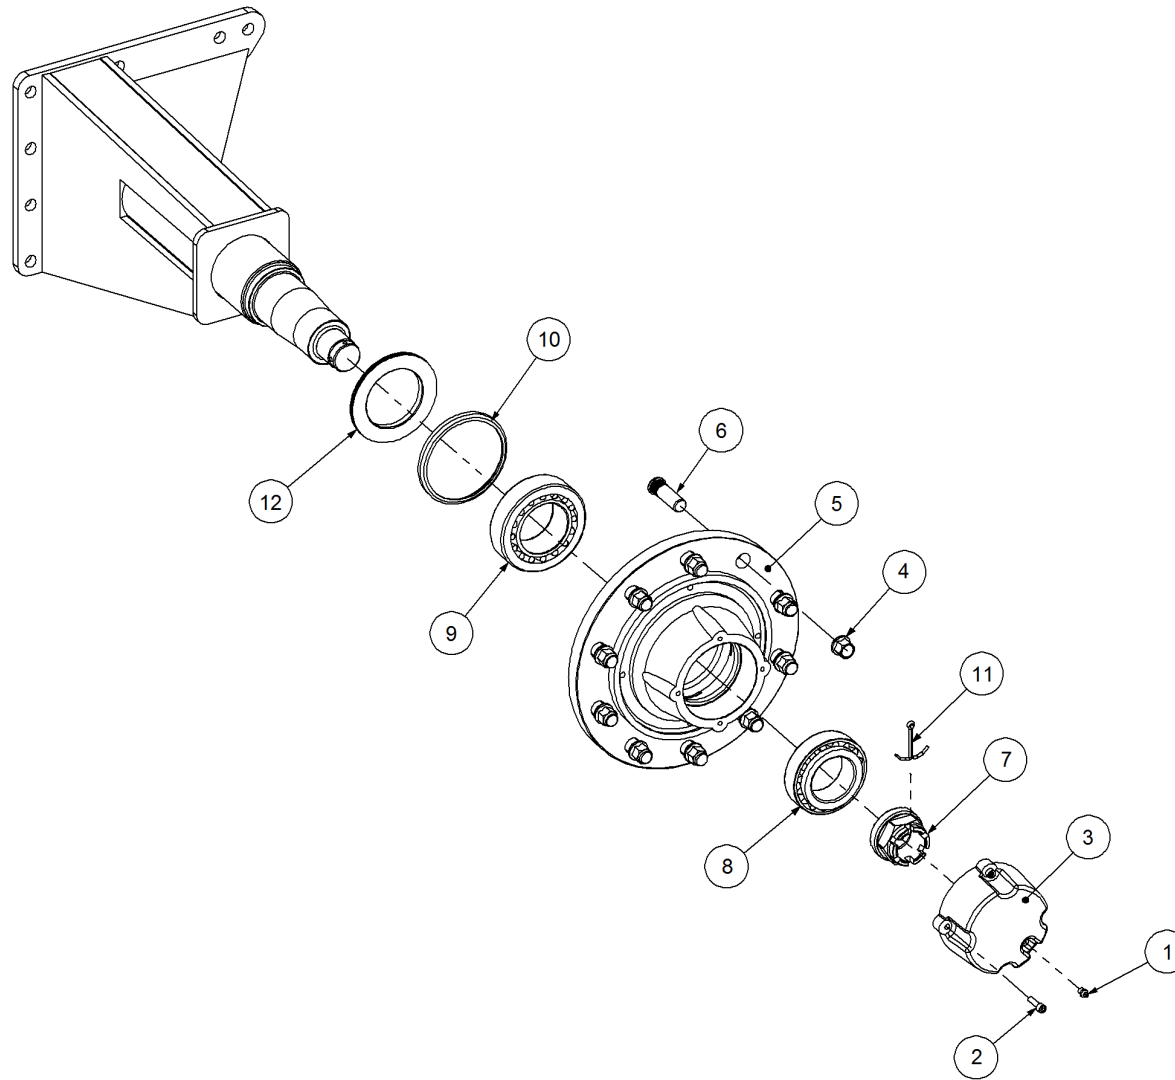

Key	Part Number	Description	Qty
-----	-------------	-------------	-----

P/N 241120001

Axle Hub & Stub - Lazy - 15T (10 Stud) x 3.2m

Key	Part Number	Description	Qty
1	111103000	Grease Nipple 1/8" BSP	1
2	060108030	Cap Screw M8 x 30	4
3	249092007	Grease Cap	1
4	080162203	Wheel Nut M22	10
5	139110102	Hub - 10 stud	1
6	056220700	Wheel Stud M22 x 70	10
7	139110103	Axle Nut M50	1
8	135033215	Bearing Tapered Roller 75 ID	1
9	135033217	Bearing Tapered Roller 85 ID	1
10	139092009	Wear Ring	1
11	092206080	Split Pin 6.3 Dia x 80	1
12	139092008	Seal 100 ID	1