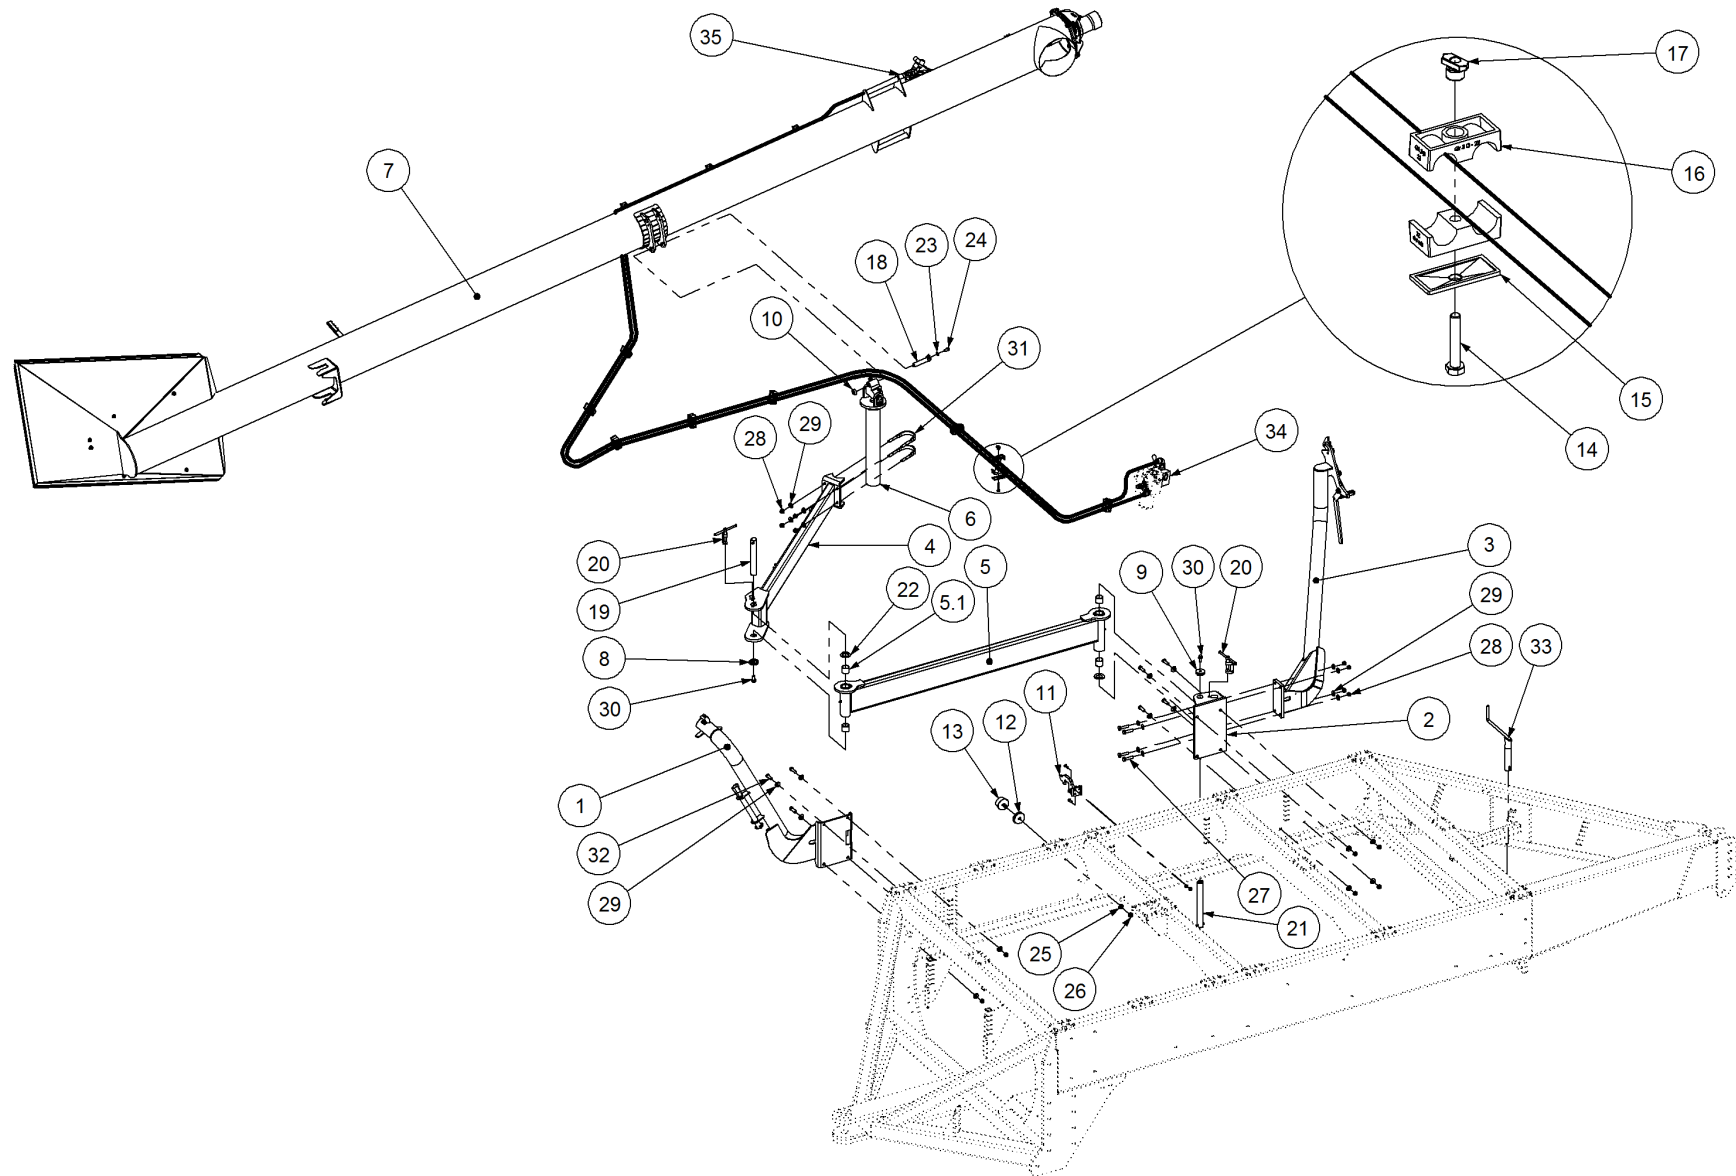

P/N 266125000

Auger Kit 9" x 6m Suit 12000 TBL - LH

Key	Part Number	Description	Qty
1	260903040	Rear Mount Arm - LH	1
2	260903035	Auger Arm Pivot - LH	1
3	260903200	Front Mount Arm - LH	1
4	260903025	Centre Pivot Arm - LH	1
5	260903021	Main Pivot Arm - LH	1
5.1	497655243	Bush - Hardened 31.8 ID x 32 Lg	4
6	260902220	Auger Centre Pivot - RH	1
7	260122001	Auger Barrel Assy 9"	1
8	235600118	Pin Retainer	1
9	260902059	Pin Retainer	1
10	260902162	Spacer	1
11	260902180	Auger Latch - RH	1
12	260902310	Bump Stop Spacer	1
13	197020400	Bump Stop	1
14	050080458	Bolt Hex Hd M8 x 45	8
15	156263000	Clamp Top Plate	8
16	156243220	Clamp Pipe Double 22 Dia	8
17	156180008	Stauff Rail Nut M8	8
18	260902139	Auger Pivot Pin	1
19	260902057	Auger Arm Pin	1
20	260902049	Clamp - Auger	2
21	260902055	D Lock Pin	1
22	137000031	Washer 1-1/4" Thrust	2
23	085110000	Flat Washer 10 ID	1
24	050100208	Bolt Hex Hd M10 x 20	1
25	036113000	Spring Washer 1/2" ID	1
26	031130131	Nut 1/2" BSW Nyloc	1
27	050120508	Bolt Hex Hd M12 x 50	4
28	080121200	Nut M12 Nyloc	16
29	085112000	Flat Washer 12 ID	28
30	054120259	Bolt Hex Hd M12 x 25 Durllok	2
31	260902160	U Bolt M12 x 3" Dia	2

Key	Part Number	Description	Qty
32	050120408	Bolt Hex Hd M12 x 40	8
33	208400041	Crank Handle - Long	1
34	254000003	Diverter Valve	1
35	150000135	Auger Hydraulic Hose Kit 12000 TBL - LH	1